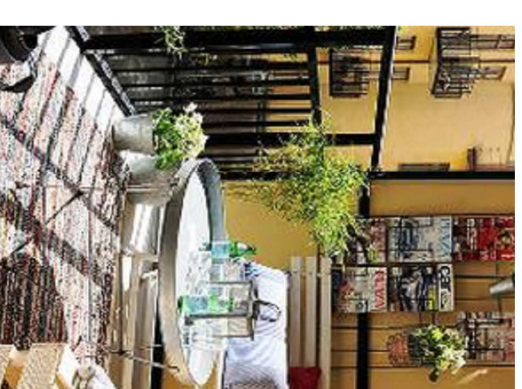

BALCÓ JARDÍ

Balcó agregat al forjat existent amb acabat ajardinat per poder plantar directament plantes i tenir un petit hortet personalitzat a cada vivenda.

BALCÓ SOSTENIBLE

Balcó amb plaques solars verticals integrades per captar la radiació solar i convertir-la en energia. Integrar també una jardinera de disseny per plantar plantes.

BALCÓ EXTENSIBLE

Balcó adaptable a les necessitats de cada usuari i cada moment, permetent ampliar i reduir el balcó d'una manera senzilla pel propi usuari.

FLEXIBILITAT USOS

Balcó agregat al forjat existent amb acabat ajardinat per poder plantar directament plantes i tenir un petit hortet personalitzat a cada vivenda.