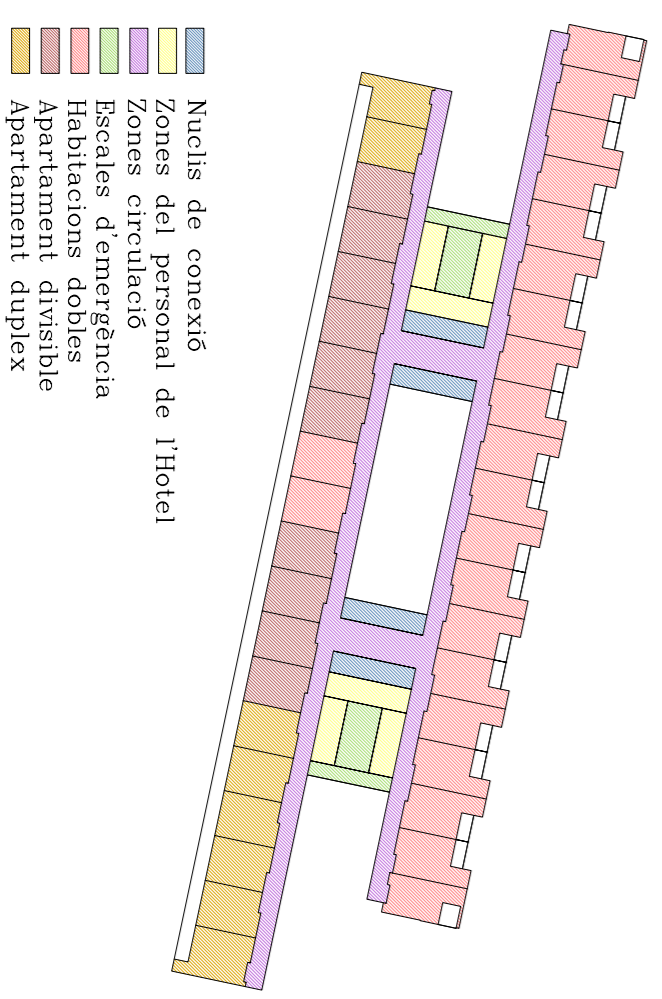

PROGRAMA PLANTA PRIMERA

- |                             |                   |
|-----------------------------|-------------------|
| 1. 22 habitacions simples   | 647m <sup>2</sup> |
| 2. 9 apartaments duplex     | 216m <sup>2</sup> |
| 3. 5 apartaments dividibles | 279m <sup>2</sup> |
| 4. Espai circulació         | 348m <sup>2</sup> |
| 5. 2 cambres neteja         | 36m <sup>2</sup>  |
| 6. 2 cambres magatzem       | 36m <sup>2</sup>  |
| 7. 2 cambres magatzem       | 36m <sup>2</sup>  |
| 8. Pels d'instal·lacions    | 10m <sup>2</sup>  |
| 9. 2 escales d'emergència   | 66m <sup>2</sup>  |

TOTAL superfície útil planta primera: 1684m<sup>2</sup>

USOS PLANTA PRIMERA

ESTRATÈGIES

PATI CENTRAL

El pati central, convertit en un gran jardí, funciona com el gran pulmó de l'hotel cap al que gairebé tots els espais queden orientats. En planta baixa, a més, es converteix en una extensió de la sala d'estar per als hostes. A la planta primera, queda situat al centre dels passadissos a les habitacions de manera que evita la sensació de passadís estret i llarguissim i dona amplitud i llum a aquests espais que acostumen a ser tan poc atractius.

Uns tirants vegetals connecten aquest pati de la planta baixa amb el pati central. Aquests tirants vegetals són el resultat de la vegetació del jardí inferior amb el suport dels serveis com el "segonet" per a que la gent que es troba a la planta baixa intueixi que passa alguna cosa a la coberta i així descobreixin el jardí de la coberta.