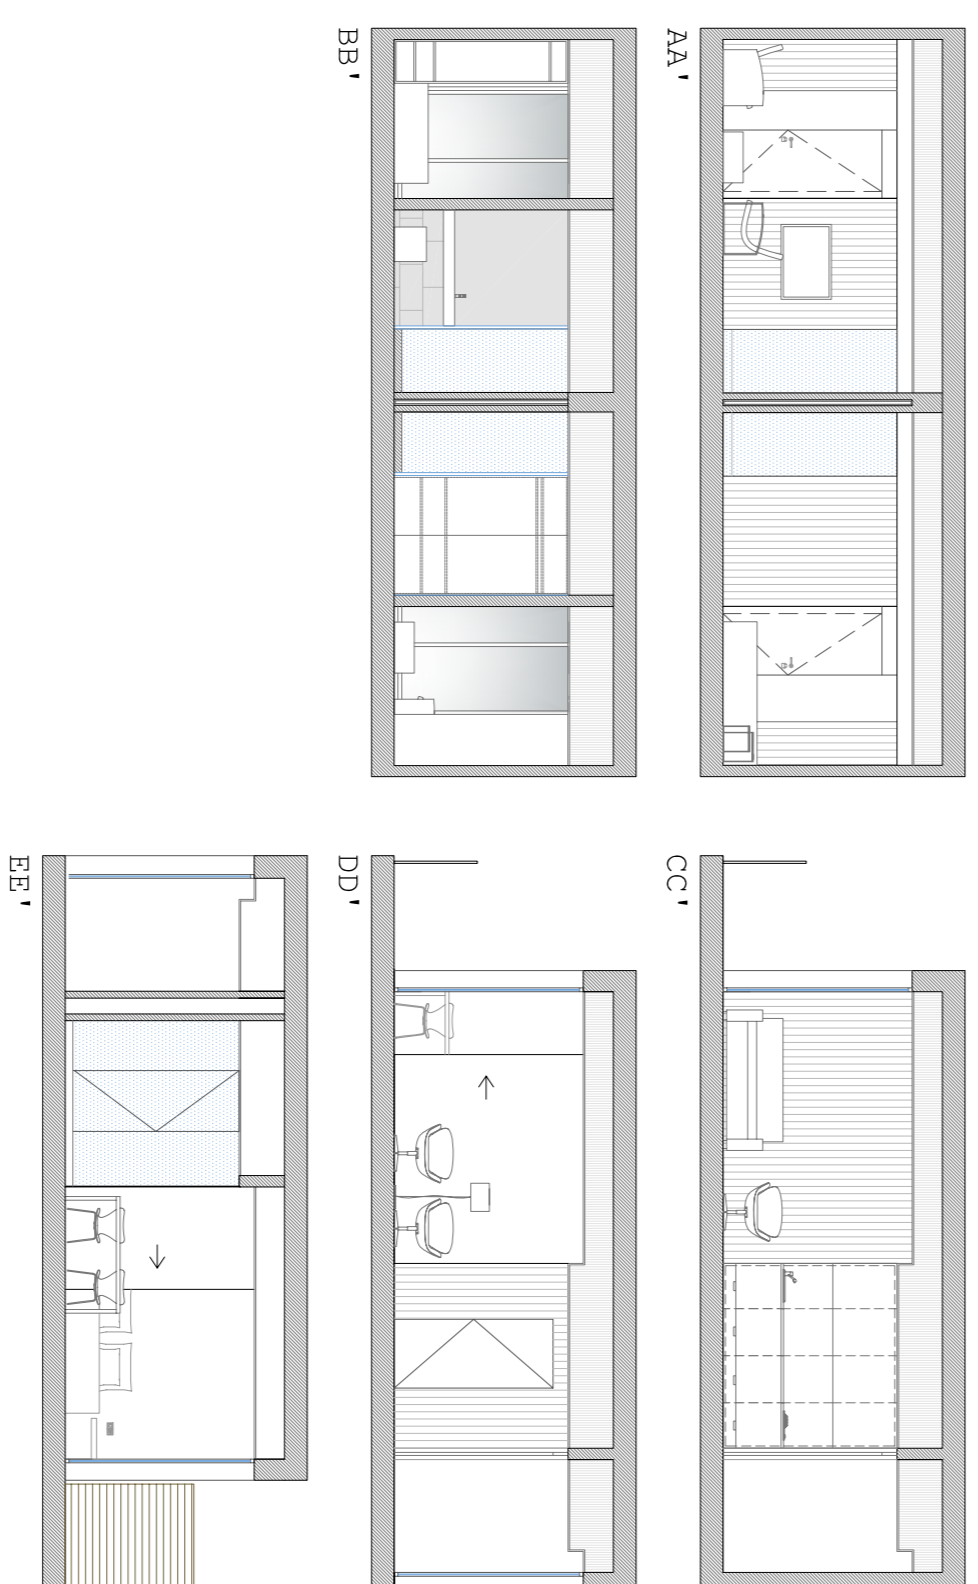

A partir de la unitat bàsica, l'habitatge doble es genera mitjançant la duplicació i mantinent les mateixes mides.

Es van barrejar diversos sistemes d'agregació i finalment el resultat més adequat per a aquest sistema es pot crear una malla modular segons l'emplaçament on es vulgui inserir. Les barres d'habitacions estan separades per espais llargs entre elles (oberts o tancats) i sempre controlant que el pil·lor dia solar de l'any, entrés llum a totes les estances.

HABITACIÓ DOBLE

L'habitació doble es concep amb una habitació de relax. A l'entrar a l'habitació, un vidre translúcid deixa passar la llum des del tancador del bany. El bany està dissenyat amb zones diferenciades. L'espai de la banyera té vistes cap al riu Ebre a través d'una finestra coberta per una persiana i a la vegada li dona més intimitat respecte del carrer. La resta de l'habitació destaca per la seva simplicitat per no treure-li amplitud.

Habitació doble	m ² útils
Zona de pas	1,5 m ²
Bany-vestidor	7,5 m ²
Habitació	17,5 m ²
Total	26,5 m ²
Terrassa	7,05 m ²
Ratio m ² útils/persona	13,25 m ²

SECCIONS HABITACIÓ DOBLE

APARTAMENT DIVISIBLE

L'apartament divisible es concep amb un apartament molt funcional. Consta d'una distribució simètrica, amb dues habitacions i dos banyos. En una de les habitacions tenim una petita cuina i l'habitació està equipada amb un sofà-lit. Segons les necessitats de l'hotel, es pot convertir en dues habitacions de 25 m² independents, o un apartament de 50m².

SECCIONS APARTAMENT DIVISIBLE

APARTAMENT DUPLEX

L'apartament duplex destaca pel seu gran finestral i l'espai a doble alçada. Sentra per la planta baixa, on trobem un bany, una cuina compacta i un sofà amb sofà lit. L'habitació està en la planta superior, l'alcada amb un gran finestral sobre la planta baixa. Un vestidor obert cap a l'habitació connecta amb el bany, dividit en dues parts, de dutxa i inodor.