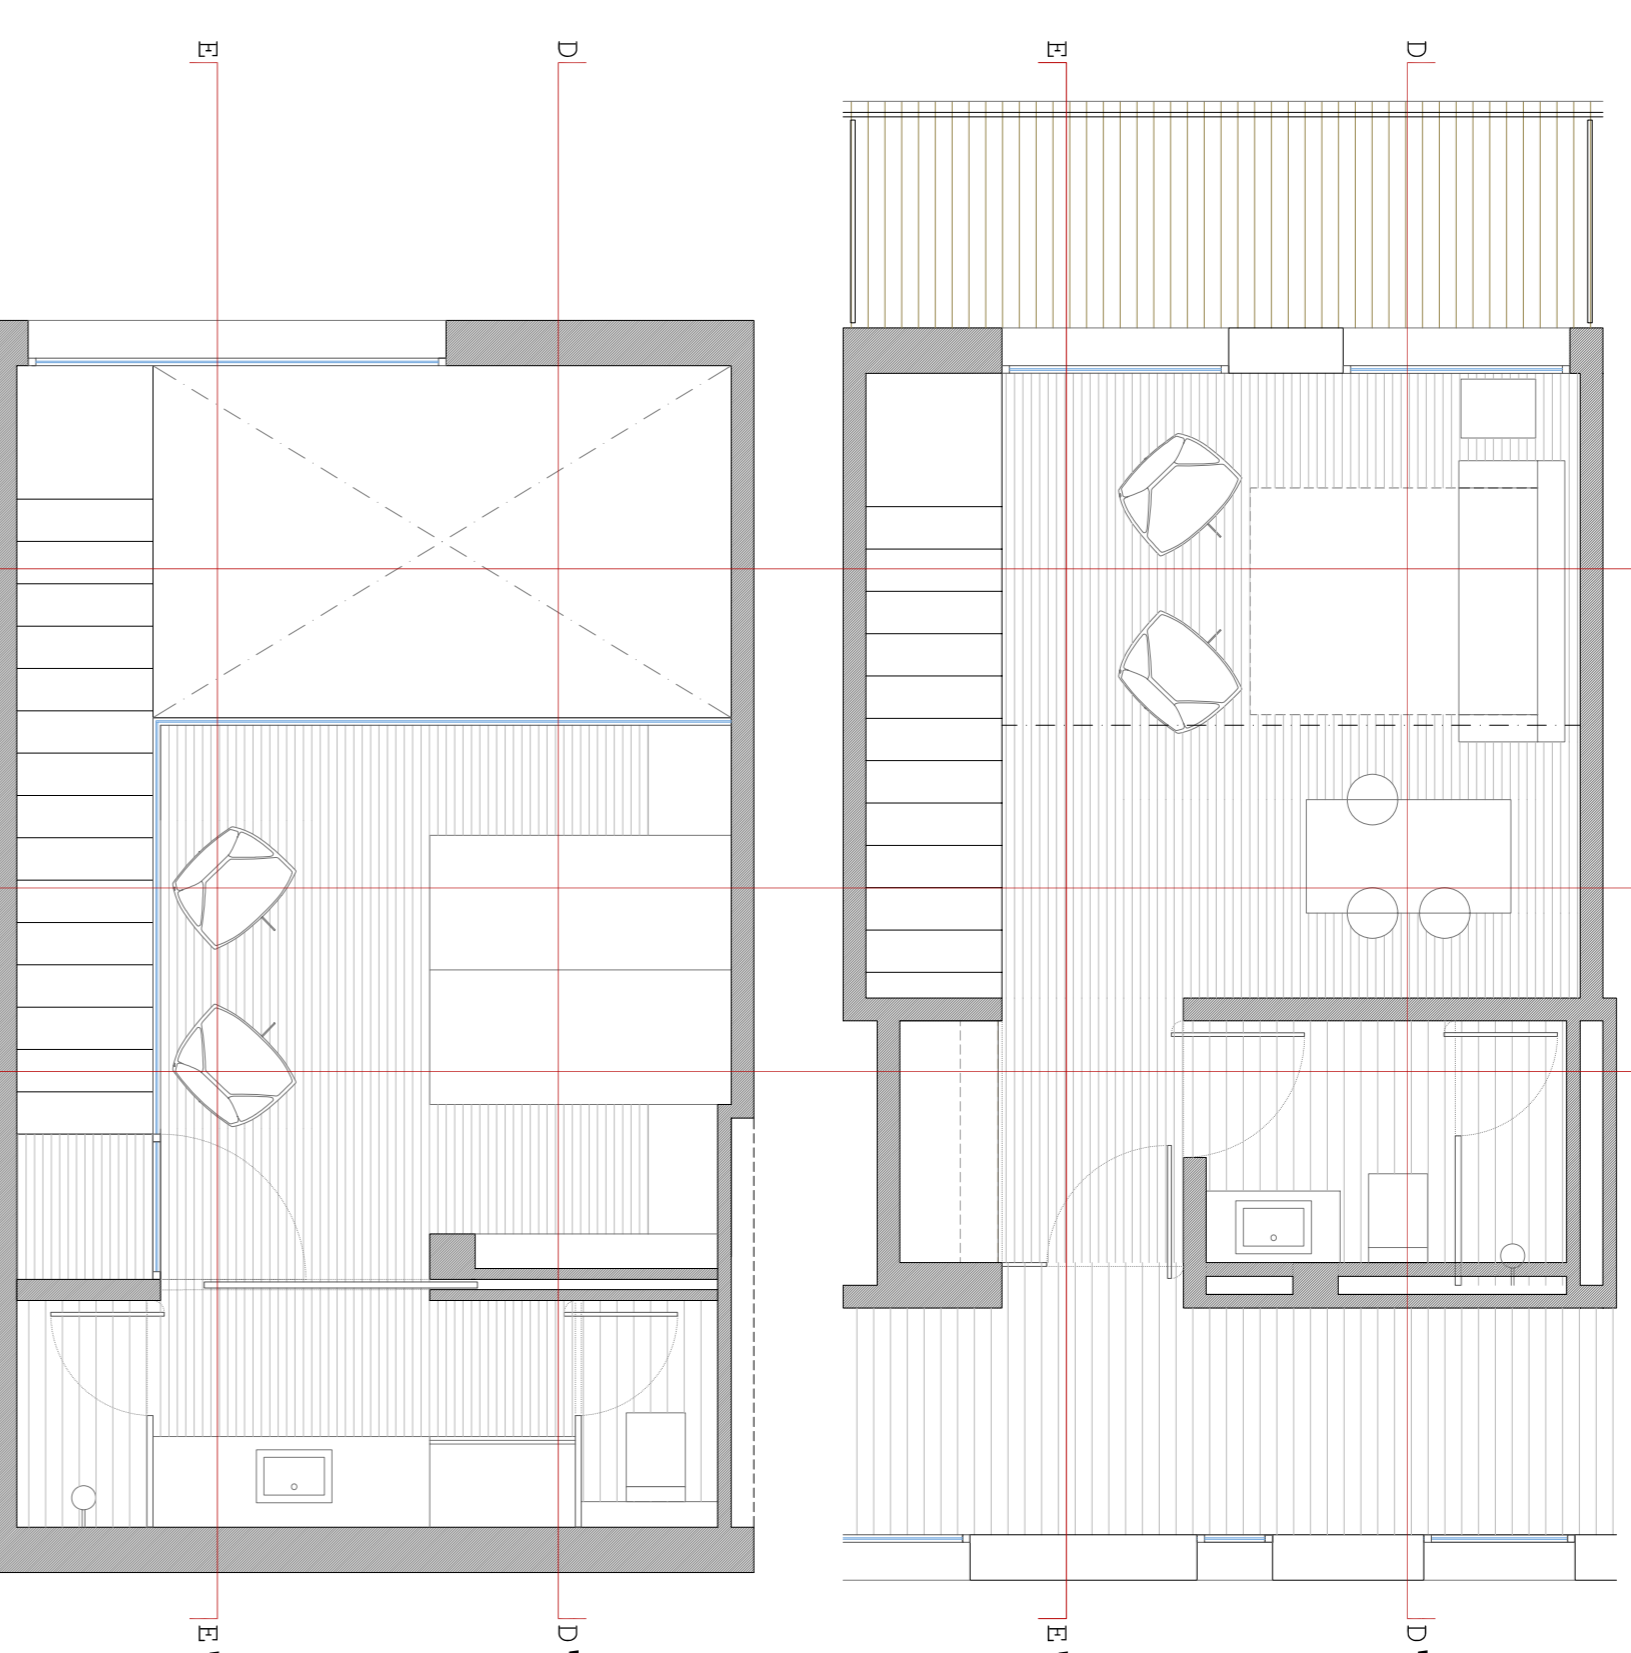

A partir de la unitat bàsica, l'habitatge doble es genera mitjançant la duplicació i mantinent les mateixes mides.

Es van barrejar diversos sistemes d'agregació i finalment el resultat més adequat per a aquest sistema es pot crear una malla modular segons l'emplaçament on es vulgui inserir. Les barres d'habitacions estan separades per espais llargs entre elles (oberts o tancats) i sempre controlant que el pil·lor dia solar de l'any, entrés llum a totes les estances.

HABITACIÓ DOBLE

L'habitació doble es concep amb una habitació de relax. A l'entrar a l'habitació, un vidre translúcid deixa passar la llum des del tancador del bany. El bany està dissenyat amb zones diferenciades. L'espai de la banyera té vistes cap al riu Ebre a través d'una finestra coberta per una persiana i a la vegada li dona més intimitat respecte del carrer. La resta de l'habitació destaca per la seva simplicitat per no treure-li amplitud.

Habitació doble	m ² útils
Zona de pas	1,5 m ²
Bany-vestidor	7,5 m ²
Habitació	17,5 m ²
Total	26,5 m ²
Terrassa	7,05 m ²
Ratio m ² útils/persona	13,25 m ²

SECCIONS HABITACIÓ DOBLE

APARTAMENT DIVISIBLE

L'apartament divisible es concep amb un apartament molt funcional. Consta d'una distribució simètrica, amb dues habitacions i dos banyos. En una de les habitacions tenim una petita cuina i l'habitació està equipada amb un sofà-lit. Segons les necessitats de l'hotel, es pot convertir en dues habitacions de 25 m² independents, o un apartament de 50m².

SECCIONS APARTAMENT DIVISIBLE

APARTAMENT DUPLEX

L'apartament duplex destaca pel seu gran finestral i l'espai a doble alçada. Sentra per la planta baixa, on trobem un bany, una cuina compacta i un sofà amb sofà lit. L'habitació està en la planta superior, l'alcada amb un gran finestral sobre la planta baixa. Un vestidor obert cap a l'habitació connecta amb el bany, dividit en dues parts, de dutxa i inodor.