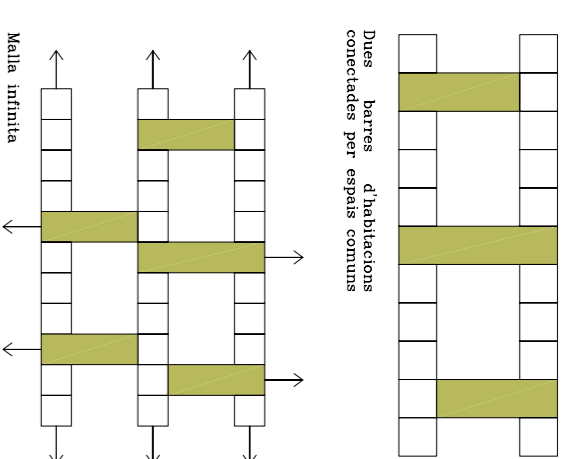

A partir de la unitat bàsica, l'habitatge doble es genera mitjançant la duplicació i mantinent les mateixes mides.

Es van barrejar diversos sistemes d'agregació i finalment el resultat més adequat per a aquest sistema es pot crear una malla modular segons l'emplaçament on es vulgui inserir. Les barres d'habitacions estan separades per espais llargs entre elles (oberts o tancats) i sempre controlant que el pil·lor dia solar de l'any, entrés llum a totes les estances.

Aquestes barres es van connectant per els serveis de l'hotel i espais comuns i és gràcies a aquest sistema que s'aconsegueix una circulació perpendicular a la del sentit de les barres, permetent una circulació més oberta i menys llarga.

Habitació doble	m ² útils
Zona de pas	1,5 m ²
Bany-vestidor	7,5 m ²
Habitació	17,5 m ²
Total	26,5 m ²
Terrassa	7,05 m ²
Ratio m ² útils/persona	13,25 m ²

SECCIONS HABITACIÓ DOBLE

APARTAMENT DIVISIBLE

L'apartament divisible es concep amb un apartament molt funcional. Consta d'una distribució simètrica, amb dues habitacions i dos banyos. En una de les habitacions tenim una petita cuina i l'habitació està equipada amb un sofà-lit. Segons les necessitats de l'hotel, es pot convertir en dues habitacions de 25 m² independents, o un apartament de 50m².