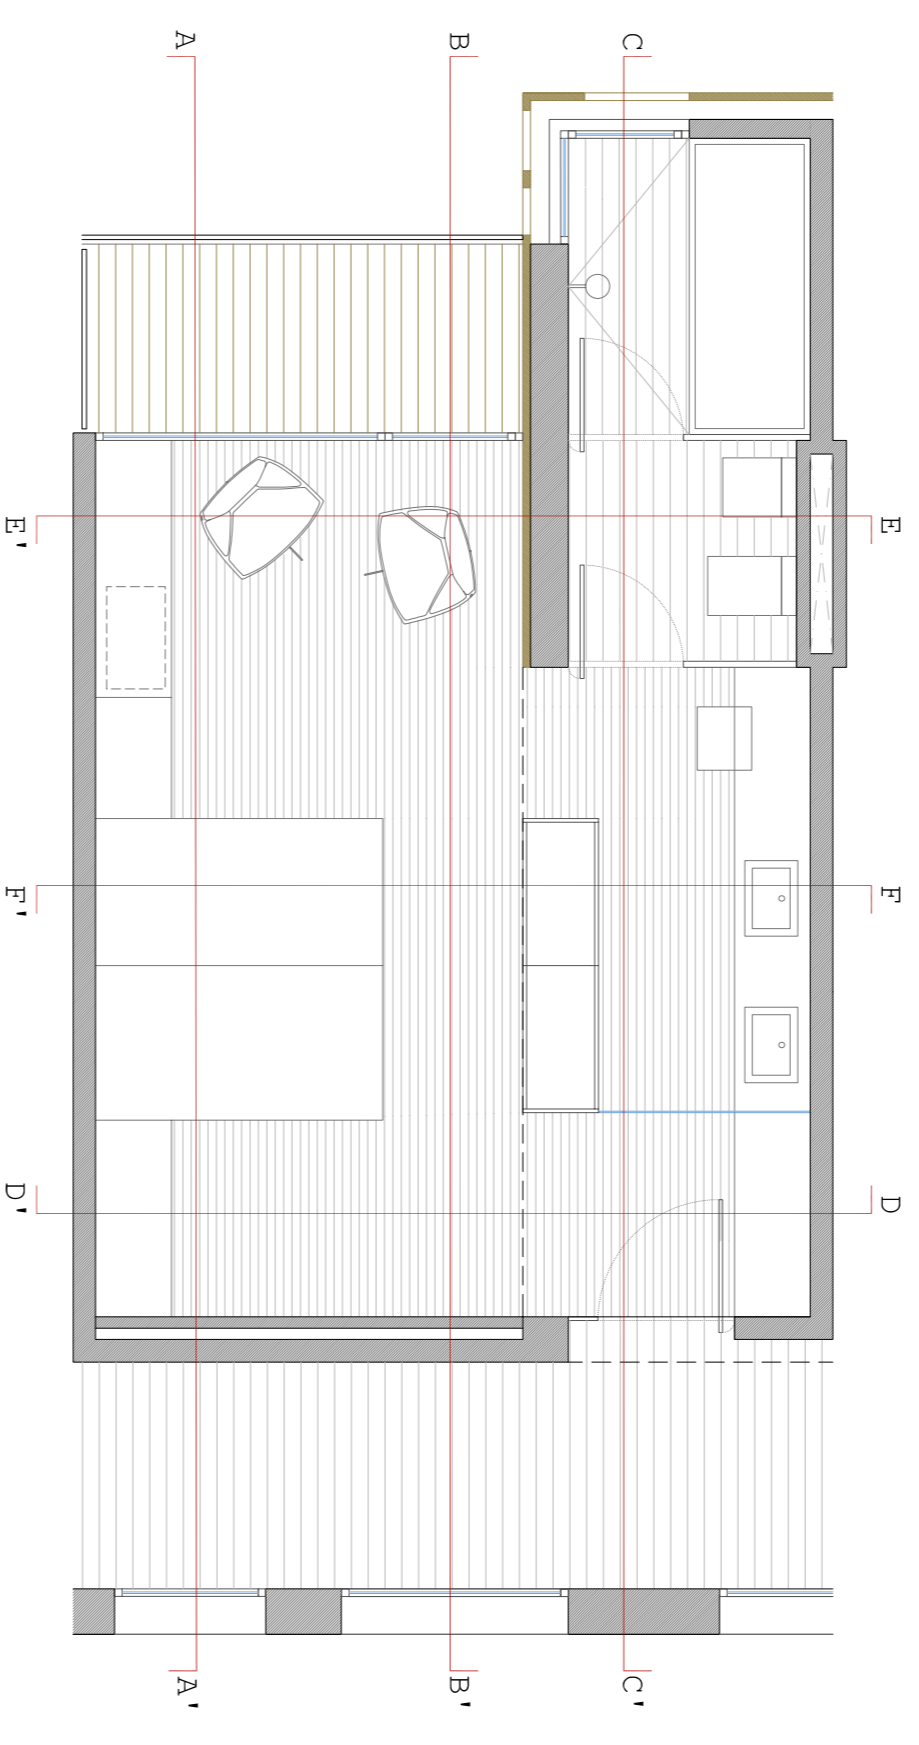

A partir de la unitat bàsica, l'habitatge doble es genera mitjançant la duplicació i mantinent les mateixes mides.

Es van barrejar diversos sistemes d'agregació i finalment el resultat més adequat per a aquest sistema es pot crear una malla modular segons l'emplaçament on es vulgui inserir. Les barres d'habitacions estan separades per espais llargs entre elles (oberts o tancats) i sempre controlant que el pil·lor dia solar de l'any, entrés llum a totes les estances.

Aquestes barres es van connectant per els serveis de l'hotel i espais comuns i és gràcies a aquest sistema que s'aconsegueix una circulació perpendicular a la del sentit de les barres, permetent una circulació més oberta i menys llarga.

HABITACIÓ DOBLE

L'habitació doble es concep amb una habitació de relax. A l'entrar a l'habitació, un vidre translúcid deixa passar la llum des del tancador del bany. El bany està dissenyat amb zones diferenciades. L'espai de la banyera té vistes cap al riu Ebre a través d'una finestra coberta per una persiana i a la vegada li dona més intimitat respecte del carrer. La resta de l'habitació destaca per la seva simplicitat per no treure-li amplitud.

Habitació doble	m ² útils
Zona de pas	1,5 m ²
Bany-vestidor	7,5 m ²
Habitació	17,5 m ²
Total	26,5 m ²
Terrassa	7,05 m ²
Ratio m ² útils/persona	13,25 m ²

SECCIONS HABITACIÓ DOBLE

APARTAMENT DIVISIBLE

L'apartament divisible es concep amb un apartament molt funcional. Consta d'una distribució simètrica, amb dues habitacions i dos banyos. En una de les habitacions tenim una petita cuina i l'habitació està equipada amb un sofà-lit. Segons les necessitats de l'hotel, es pot convertir en dues habitacions de 25 m² independents, o un apartament de 50m².