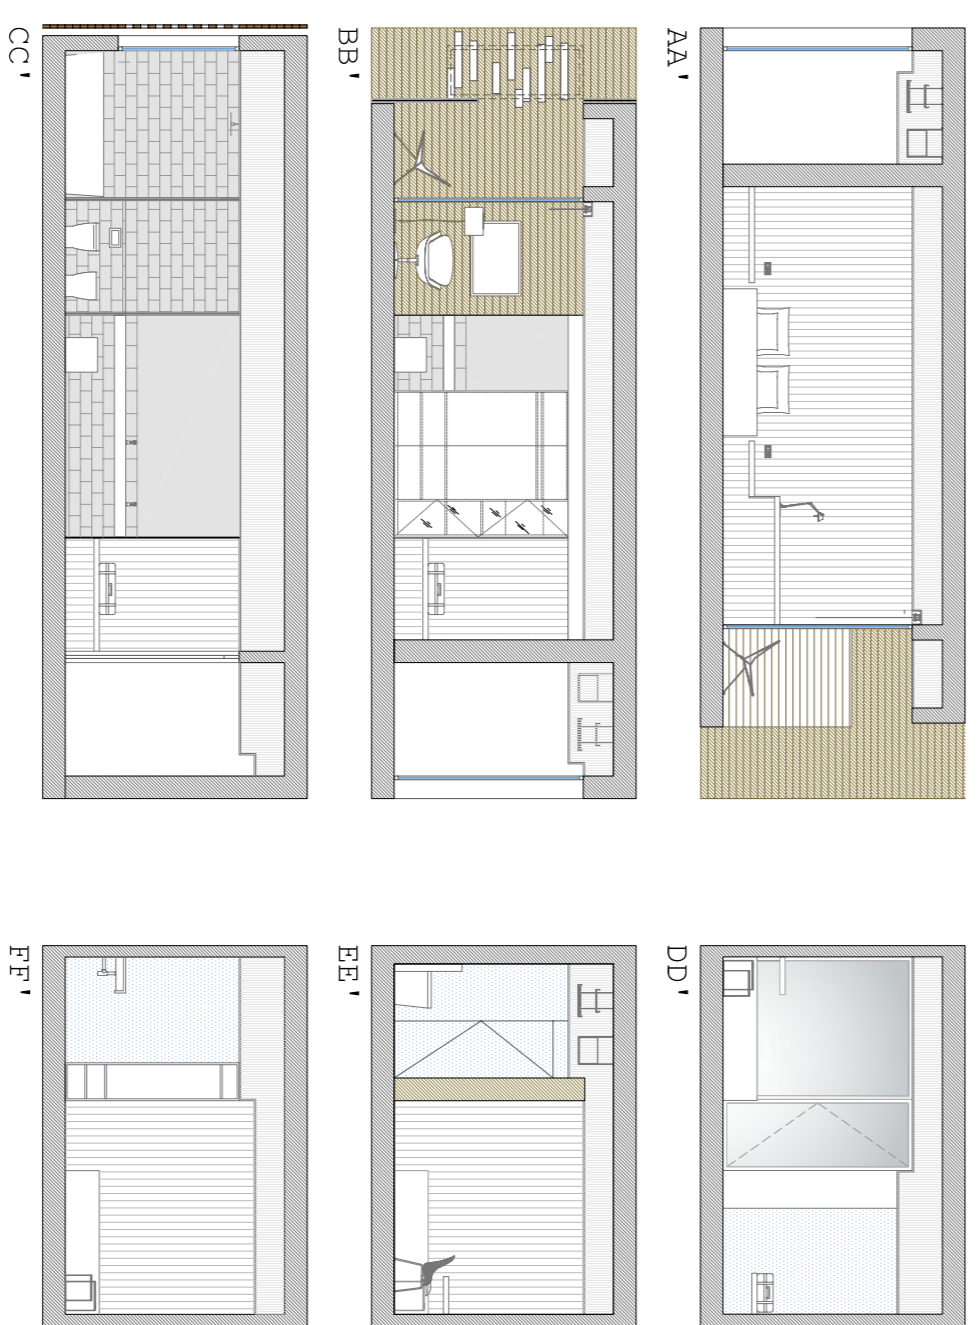

A partir de la unitat bàsica, l'habitatge doble es genera mitjançant la duplicació i mantinent les mateixes mides.

Es van barrejar diversos sistemes d'agregació i finalment el resultat més adequat per a aquest sistema es pot crear una malla modular segons l'emplaçament on es vulgui inserir. Les barres d'habitacions estan separades per espais llargs entre elles (oberts o tancats) i sempre controlant que el pil·lor dia solar de l'any, entrés llum a totes les estances.

HABITACIÓ DOBLE

L'habitació doble es concep amb una habitació de relax. A l'entrar a l'habitació, un vidre translúcid deixa passar la llum des del tancador del bany. El bany està dissenyat amb zones diferenciades. L'espai de la banyera té vistes cap al riu Ebre a través d'una finestra coberta per una persiana i a la vegada li dona més intimitat respecte del carrer. La resta de l'habitació destaca per la seva simplicitat per no treure-li amplitud.

Habitació doble	m ² útils
Zona de pas	1,5 m ²
Bany-vestidor	7,5 m ²
Habitació	17,5 m ²
Total	26,5 m ²
Terrassa	7,05 m ²
Ratio m ² útils/persona	13,25 m ²

SECCIONS HABITACIÓ DOBLE

APARTAMENT DIVISIBLE

L'apartament divisible es concep amb un apartament molt funcional. Consta d'una distribució simètrica, amb dues habitacions i dos banyos. En una de les habitacions tenim una petita cuina i l'habitació està equipada amb un sofà-lit. Segons les necessitats de l'hotel, es pot convertir en dues habitacions de 25 m² independents, o un apartament de 50m².

SECCIONS APARTAMENT DIVISIBLE

APARTAMENT DUPLEX

L'apartament duplex destaca pel seu gran finestral i l'espai a doble alçada. Sentra per la planta baixa, on trobem un bany, una cuina compacta i un sofà amb sofà lit. L'habitació està en la planta superior, l'alcada amb un gran finestral sobre la planta baixa. Un vestidor obert cap a l'habitació connecta amb el bany, dividit en dues parts, de dutxa i inodor.