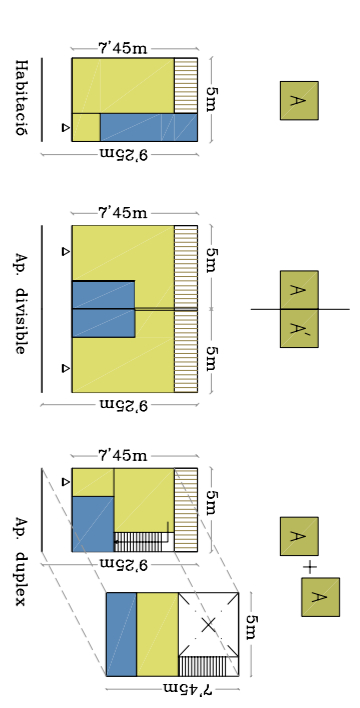

A partir de la unitat bàsica, l'habitatge doble es genera mitjançant la duplicació i mantinent les mateixes mides.

Es van barrejar diversos sistemes d'agregació i finalment el resultat més adequat per a aquest sistema es pot crear una malla modular segons l'emplaçament on es vulgui inserir. Les barres d'habitacions estan separades per espais llargs entre elles (oberts o tancats) i sempre controlant que el pil·lor dia solar de l'any, entrés llum a totes les estances.

Aquestes barres es van connectant per els serveis de l'hotel i espais comuns i és gràcies a aquest sistema que s'aconsegueix una circulació perpendicular a la del sentit de les barres, permetent una circulació més oberta i menys llarga.

Habitació doble	m ² útils
Zona de pas	1,5 m ²
Bany-vestidor	7,5 m ²
Habitació	17,5 m ²
Total	26,5 m ²
Terrassa	7,05 m ²
Ratio m ² útils/persona	13,25 m ²

SECCIONS HABITACIÓ DOBLE

APARTAMENT DIVISIBLE

L'apartament divisible es concep amb un apartament molt funcional. Consta d'una distribució simètrica, amb dues habitacions i dos banyos. En una de les habitacions tenim una petita cuina i l'habitació està equipada amb un sofà-lit. Segons les necessitats de l'hotel, es pot convertir en dues habitacions de 25 m² independents, o un apartament de 50m².

Apartment duplex	m ² útils
Zona de pas-cuina	2,45 m ²
Bany 1-sala	15,60 m ²
Escaleres	3,70 m ²
Habitació 1	14,45 m ²
Habitació 2	4,10 m ²
Total	47,55 m ²
Terrassa	13,00 m ²
Ratio m ² útils/persona	11,80 m ²