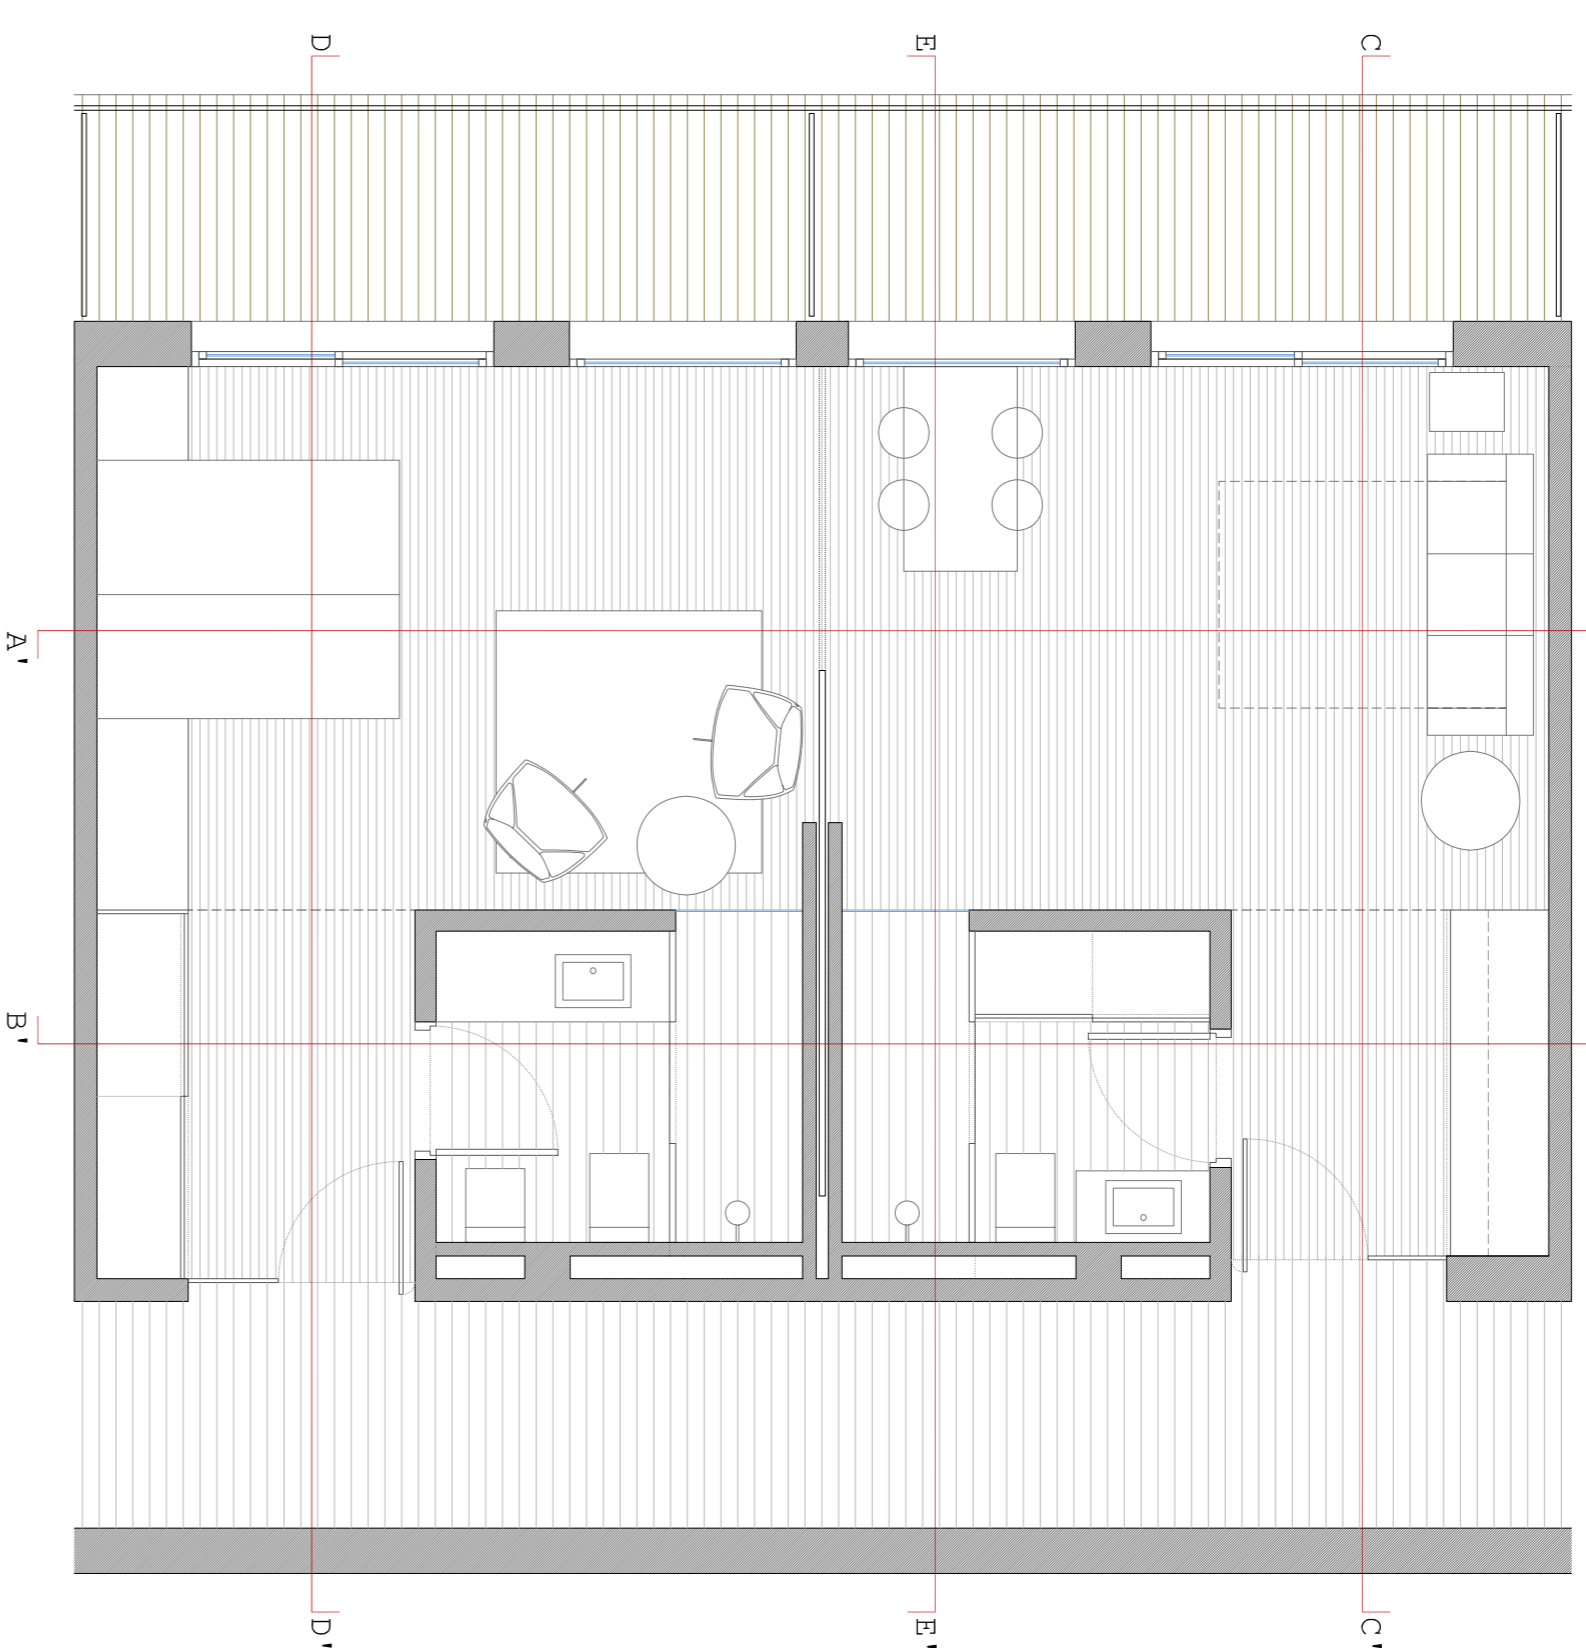

A partir de la unitat bàsica, l'habitatge doble es genera mitjançant la duplicació i mantinent les mateixes mides.

Es van barrejar diversos sistemes d'agregació i finalment el resultat més adequat per a aquest sistema es pot crear una malla modular segons l'emplaçament on es vulgui inserir. Les barres d'habitacions estan separades per espais llargs entre elles (oberts o tancats) i sempre controlant que el pil·lor dia solar de l'any, entrés llum a totes les estances.

HABITACIÓ DOBLE

L'habitació doble es concep amb una habitació de relax. A l'entrar a l'habitació, un vidre translúcid deixa passar la llum des del tancador del bany. El bany està dissenyat amb zones diferenciades. L'espai de la banyera té vistes cap al riu Ebre a través d'una finestra coberta per una persiana i a la vegada li dona més intimitat respecte del carrer. La resta de l'habitació destaca per la seva simplicitat per no treure-li amplitud.

Habitació doble	m ² útils
Zona de pas	1,5 m ²
Bany-vestidor	7,5 m ²
Habitació	17,5 m ²
Total	26,5 m ²
Terrassa	7,05 m ²
Ratio m ² útils/persona	13,25 m ²

SECCIONS HABITACIÓ DOBLE

APARTAMENT DIVISIBLE

L'apartament divisible es concep amb un apartament molt funcional. Consta d'una distribució simètrica, amb dues habitacions i dos banyos. En una de les habitacions tenim una petita cuina i l'habitació està equipada amb un sofà-lit. Segons les necessitats de l'hotel, es pot convertir en dues habitacions de 25 m² independents, o un apartament de 50m².

SECCIONS APARTAMENT DIVISIBLE

APARTAMENT DUPLEX

L'apartament duplex destaca pel seu gran finestral i l'espai a doble alçada. Sentra per la planta baixa, on trobem un bany, una cuina compacta i un sofà amb sofà lit. L'habitació està en la planta superior, l'alcada amb un gran finestral sobre la planta baixa. Un vestidor obert cap a l'habitació connecta amb el bany, dividit en dues parts, de dutxa i inodor.