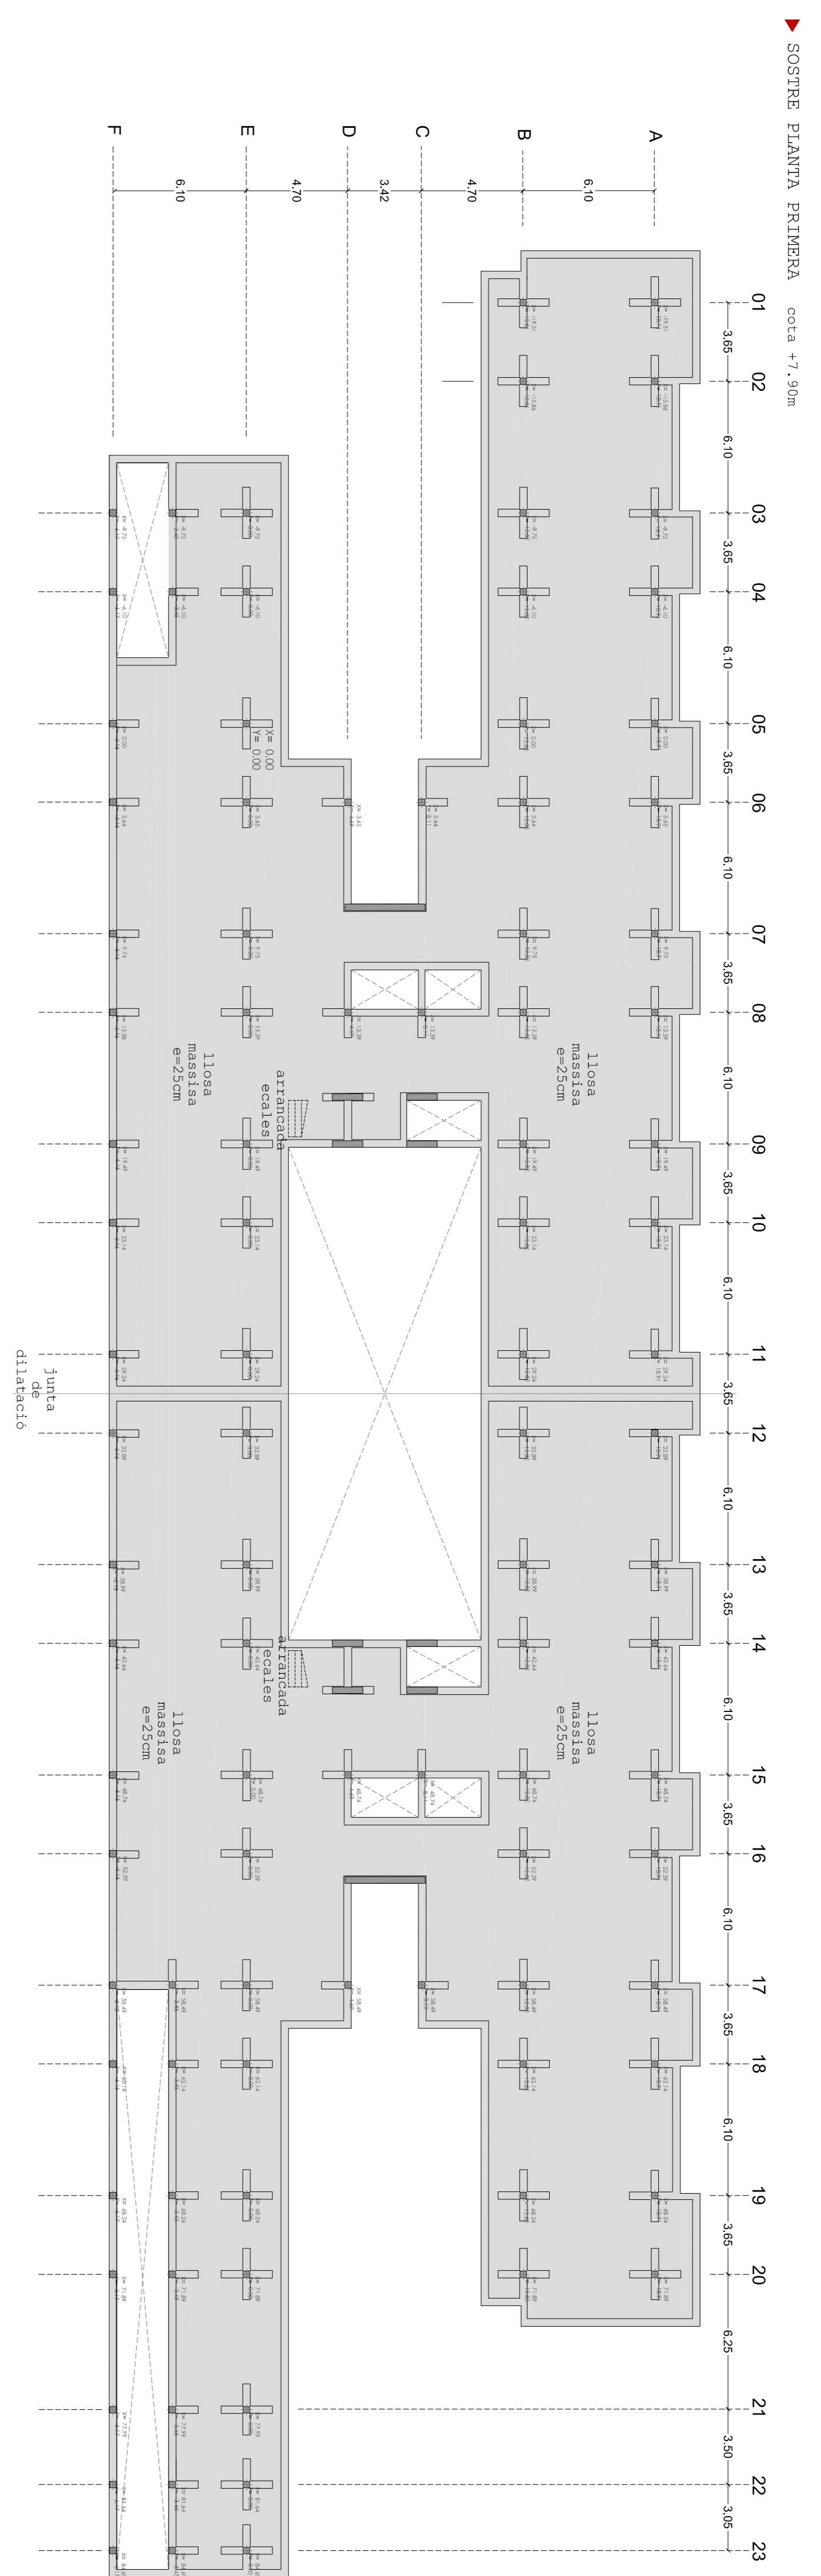

CÀLCUL DEL PÒRTIC REPRESENTATIU

▼ SOSTRE PIANTA SEGONA cota +11.30m