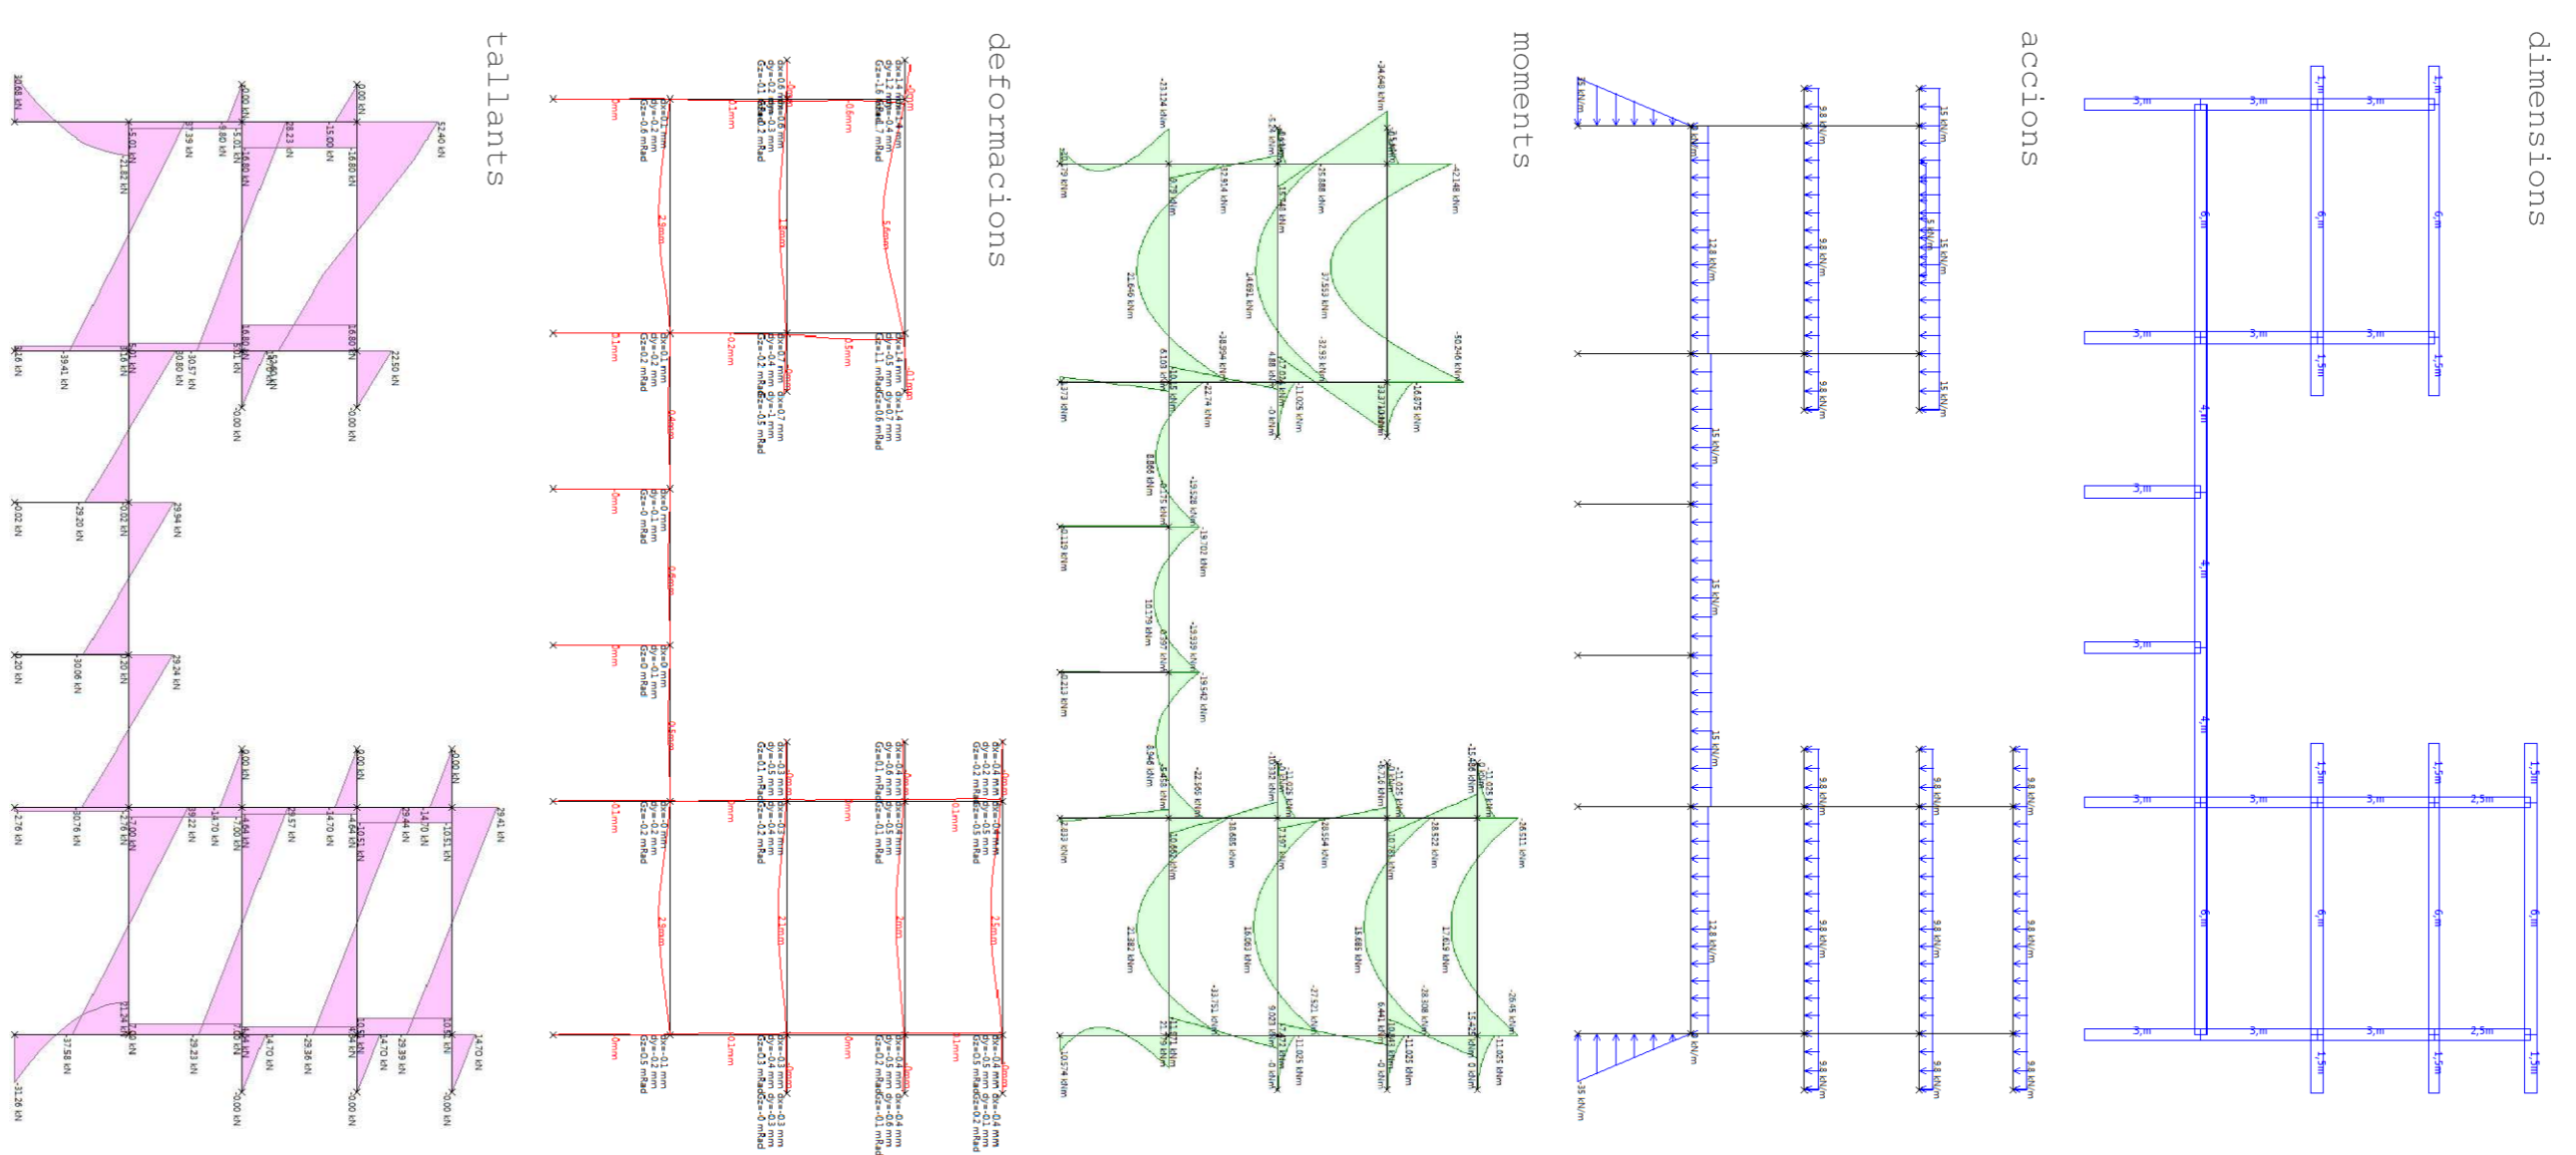

CÀLCUL DEL PÒRTIC REPRESENTATIU

▼ SOSTRE PIANTA SEGONA cota +11.30m