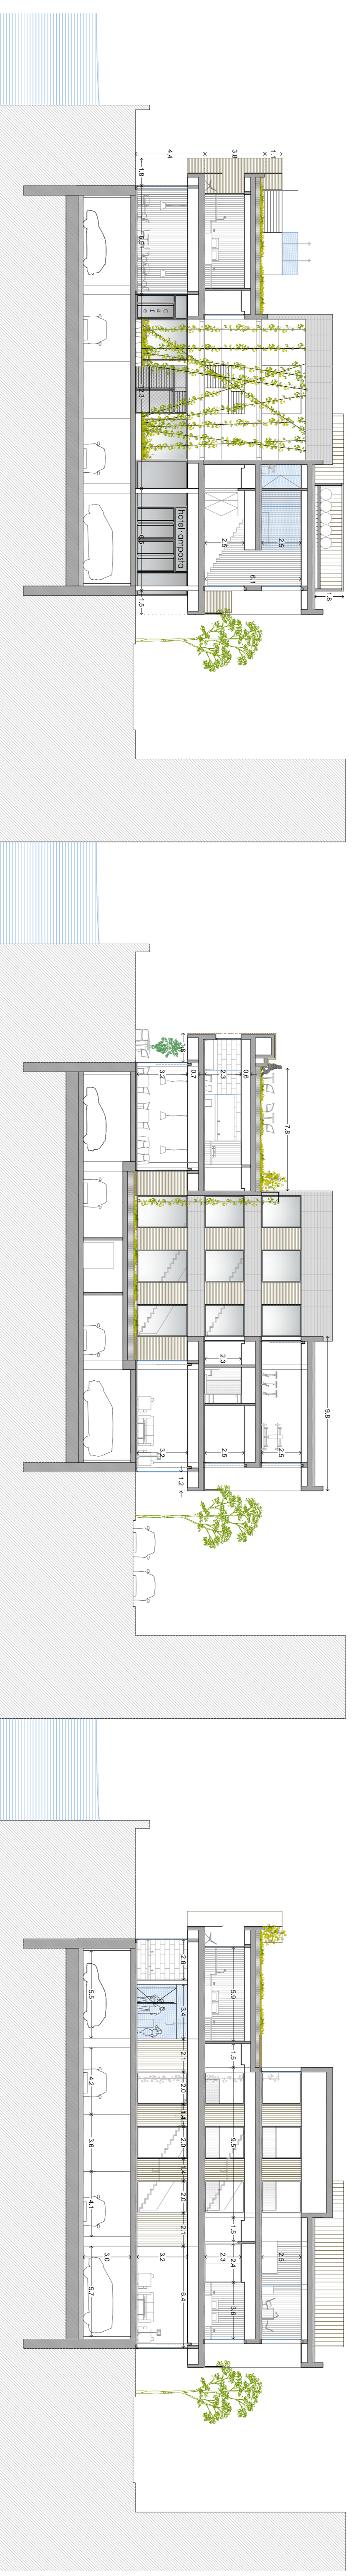

ALÇAT SUD

ALÇAT SUD PATI INTERIOR

REFERÈNCIES I INFLUÈNCIES

La transparència de la planta baixa

Parament lleuger sota façana en voladú i pilars desvinculats de la façana

La pedra i les baranes metàl·liques del passeig del riu d'amposta

La vegetació trepadora del riu Ebre sobre les antigues construccions

Espequejament irregular de les finestres (Le Corbusier)

Intercalats de fusta amb vidre