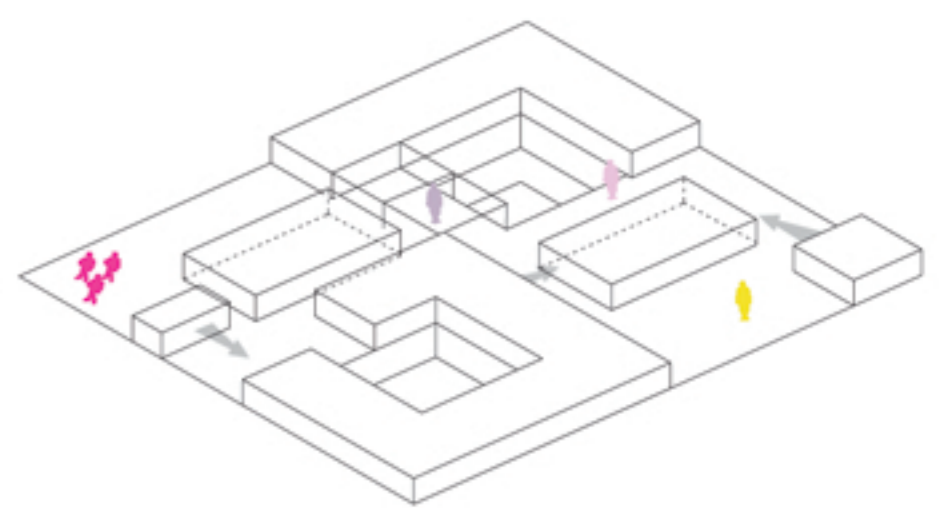

	Sup útil	Sup parets sirvents	Sup construïda
Docent			
Escalles	150m <sup>2</sup>	25m <sup>2</sup>	175m <sup>2</sup>
Sales instal·lacions	191m <sup>2</sup>	37m <sup>2</sup>	228m <sup>2</sup>
<b>Total</b>	<b>341 m<sup>2</sup></b>	<b>62m<sup>2</sup></b>	<b>403 m<sup>2</sup></b>

entrades\_volumetria\_zonificació

- zona ombra
- zona exposició paviment tou
- zona descans
- zona exposició vertical

exposició vertical  
Parets de celosia sense vidre.

zona descans  
Zona de descans a l'exterior amb vistes a la casa bloc.  
Seients apilables de xapa de 4mm d'espessor amb estructura metàl·lica. Acabat amb pintura blànquia.

Seients apilables