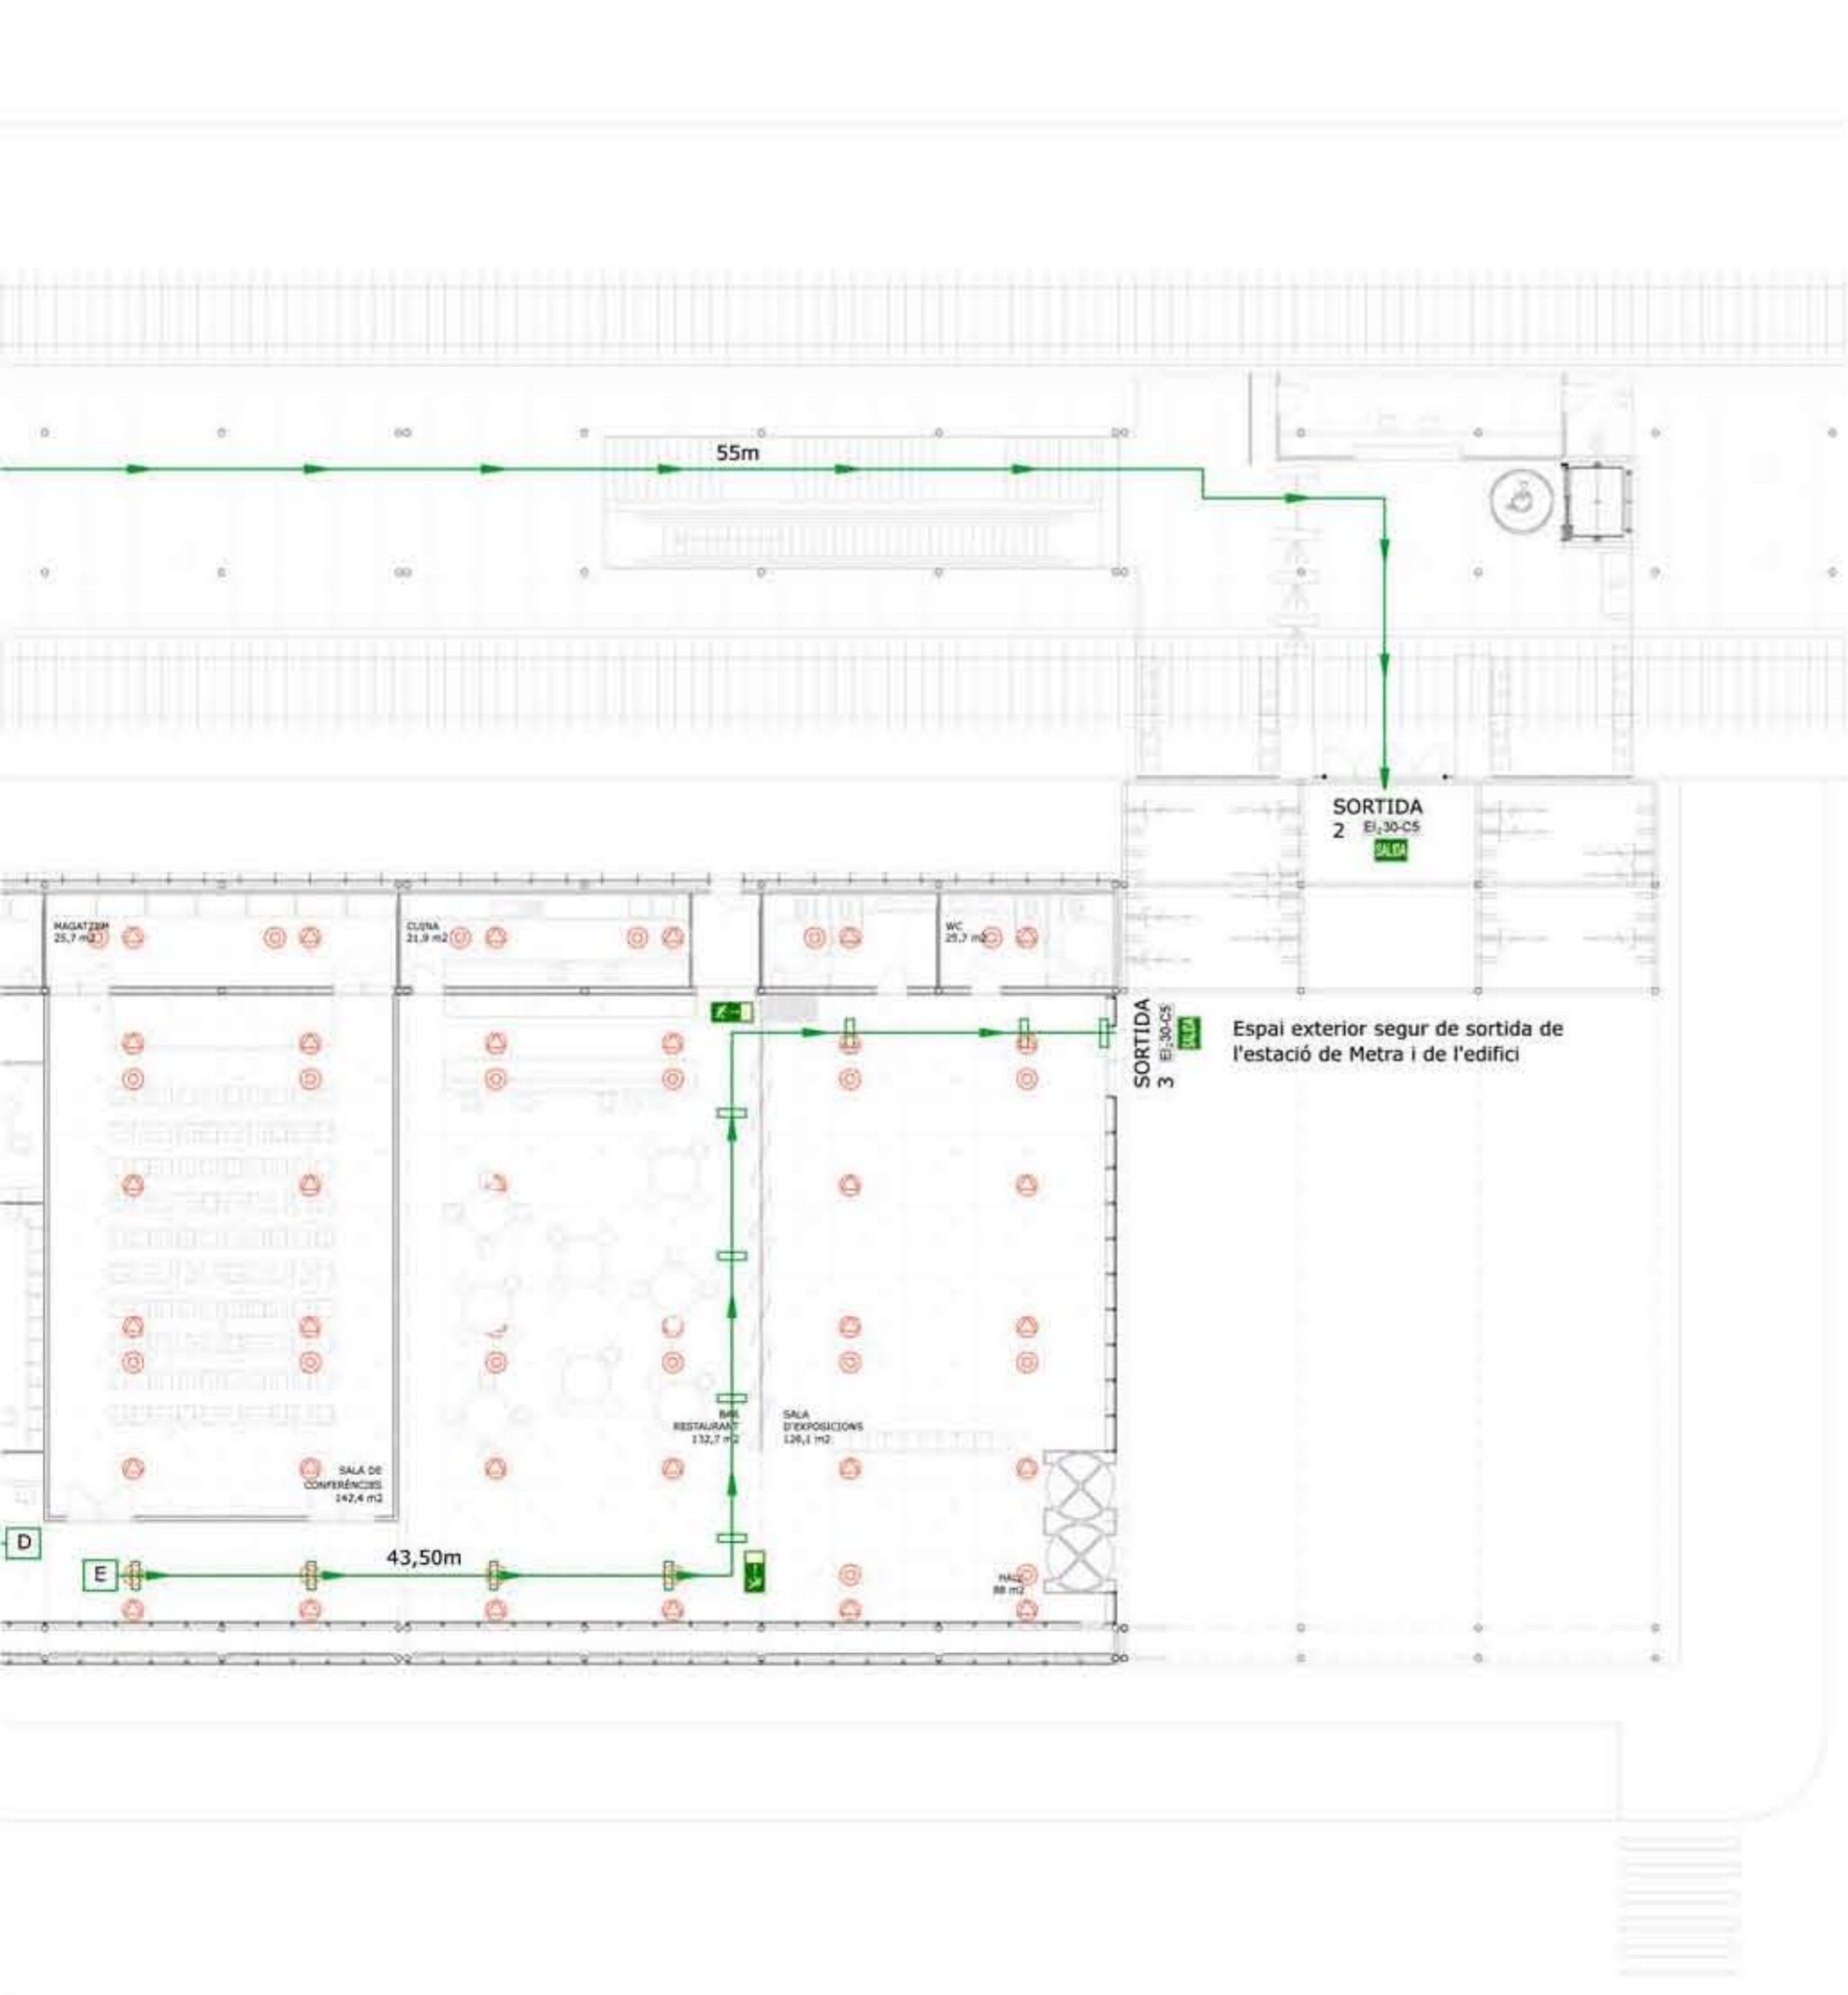

ESQUEMES DEL FUNCIONAMENT DE LA FAÇANA EST
E 1/100

ESQUEMA DEL SISTEMA DE CLIMATITZACIÓ

PRODUCCIÓ D'A.C.S. AMB CAPTADORS SOLARS TÈRMSICS - PRODUCCIÓ I ACUMULACIÓ CENTRALITZADA
E 1/200

D CONTROL RADIACIÓ SOLAR FAÇANA