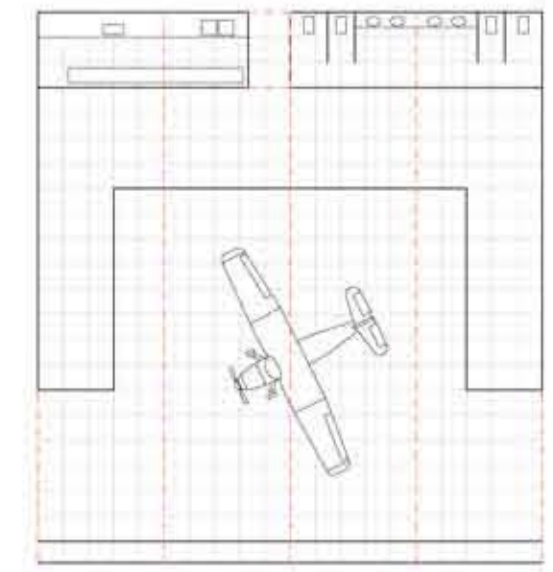

MUSEU/ESPAT D'EXHIBICIÓ - E:1/300

CENTRE CULTURAL I PARADA DE