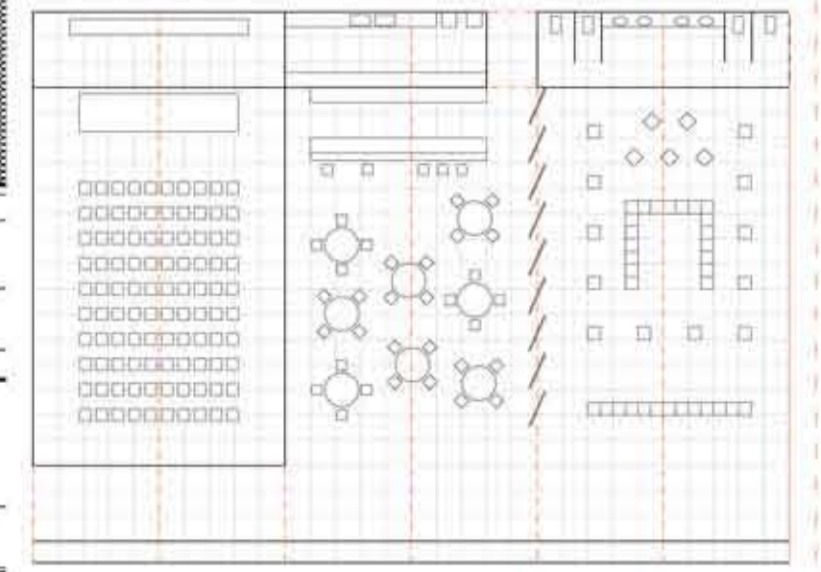

SALA D'ACTES, RESTAURANT I SALA D'EXPOSICIONS - E:1/300