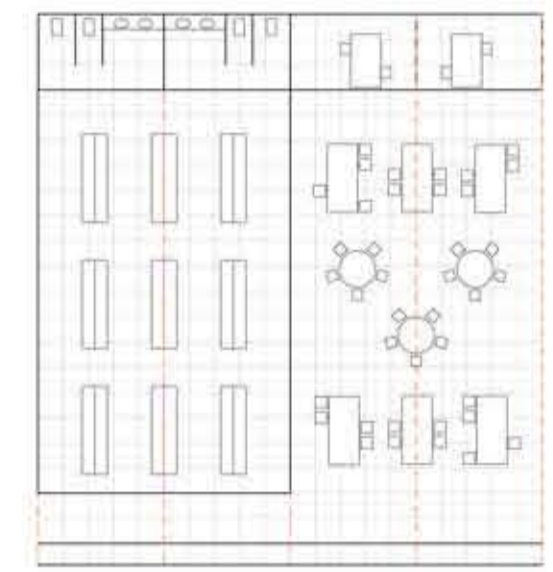

OFICINES I MAGATZEM - E:1/300