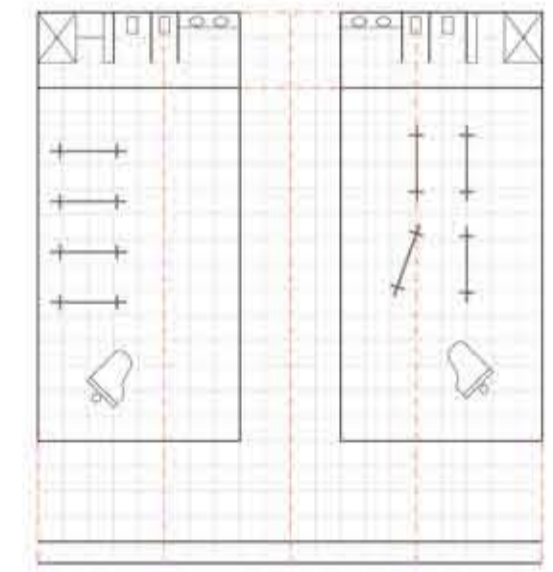

ESCOLA DE DANCA - E:1/300