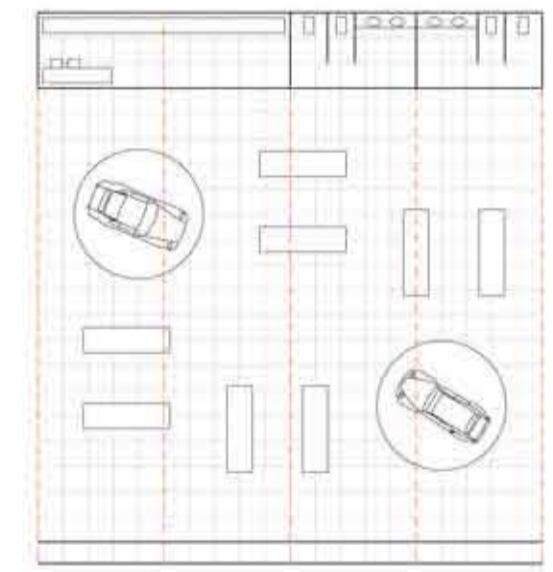

FIRA - E:1/300