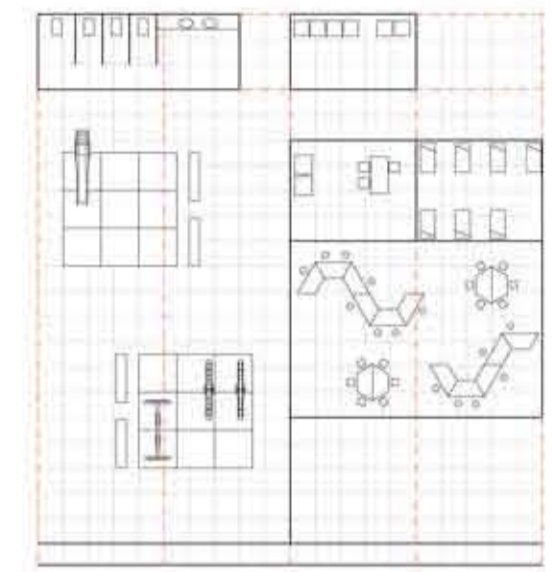

GUARDERIA - E:1/300