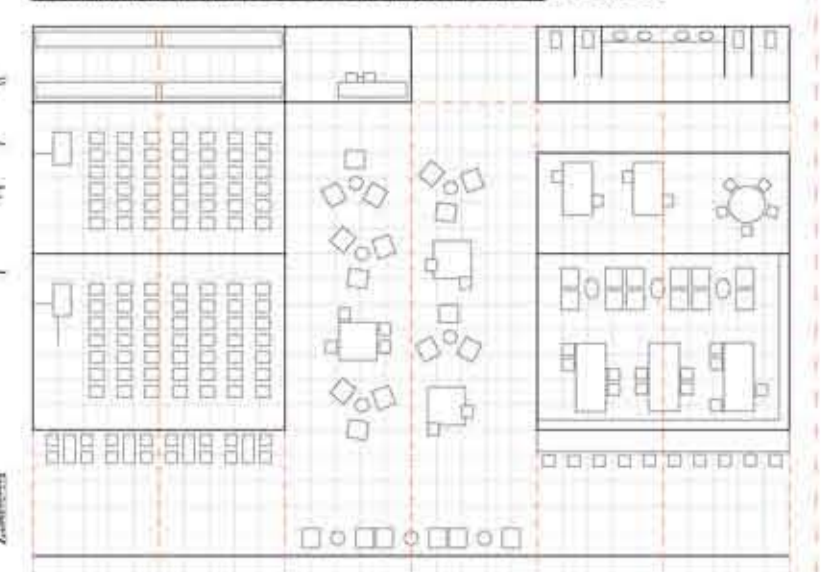

WORKSHOPS, SALES DE LECTURA, INTERNET - E:1/300