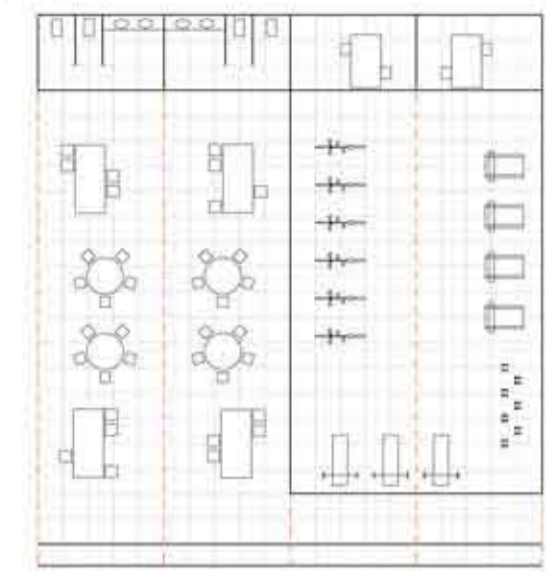

GINNÀS - E:1/300