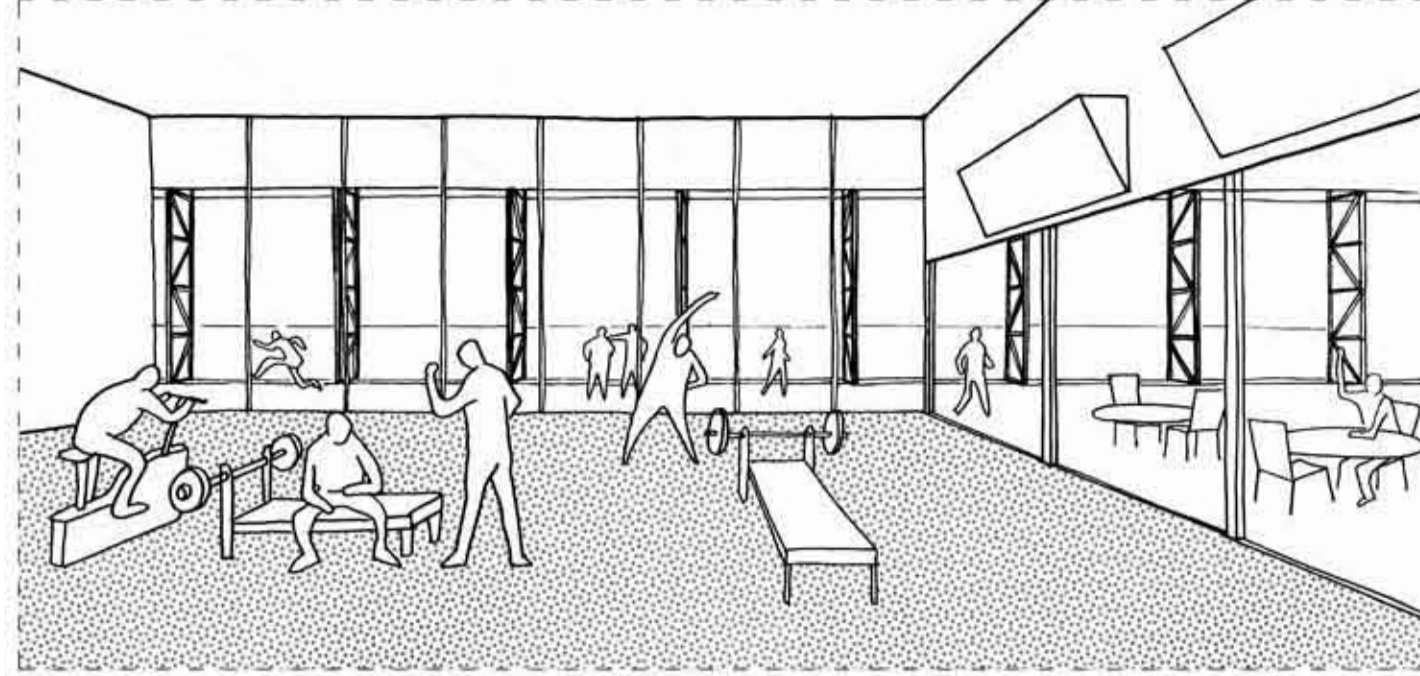

CLIMATOLOGIA DE CHICAGO

L'EMPLAÇAMENT A L'ITIT

REFERÈNCIES A L'ENTORN

EL CENTRE D'ARTS VISUALS DE NORMAN FOSTER A SAINSBURY

MIES VAN DER ROHE I L'ESPAT UNIVERSAL DEL CROWN HALL

ESQUEMES: CREIXEMENT, ESPAIS SERVITS I SERVIDORS, ESPAI "LLIURE"

WORKSHOPS, SALES DE LECTURA, INTERNET - E:1/300

GINNÀS - E:1/300

GUARDERIA - E:1/300

OFICINES I MAGATZEM - E:1/300

ESCOLA DE DANCA - E:1/300

FIRA - E:1/300

SALA D'ACTES, RESTAURANT I SALA D'EXPOSICIONS - E:1/300