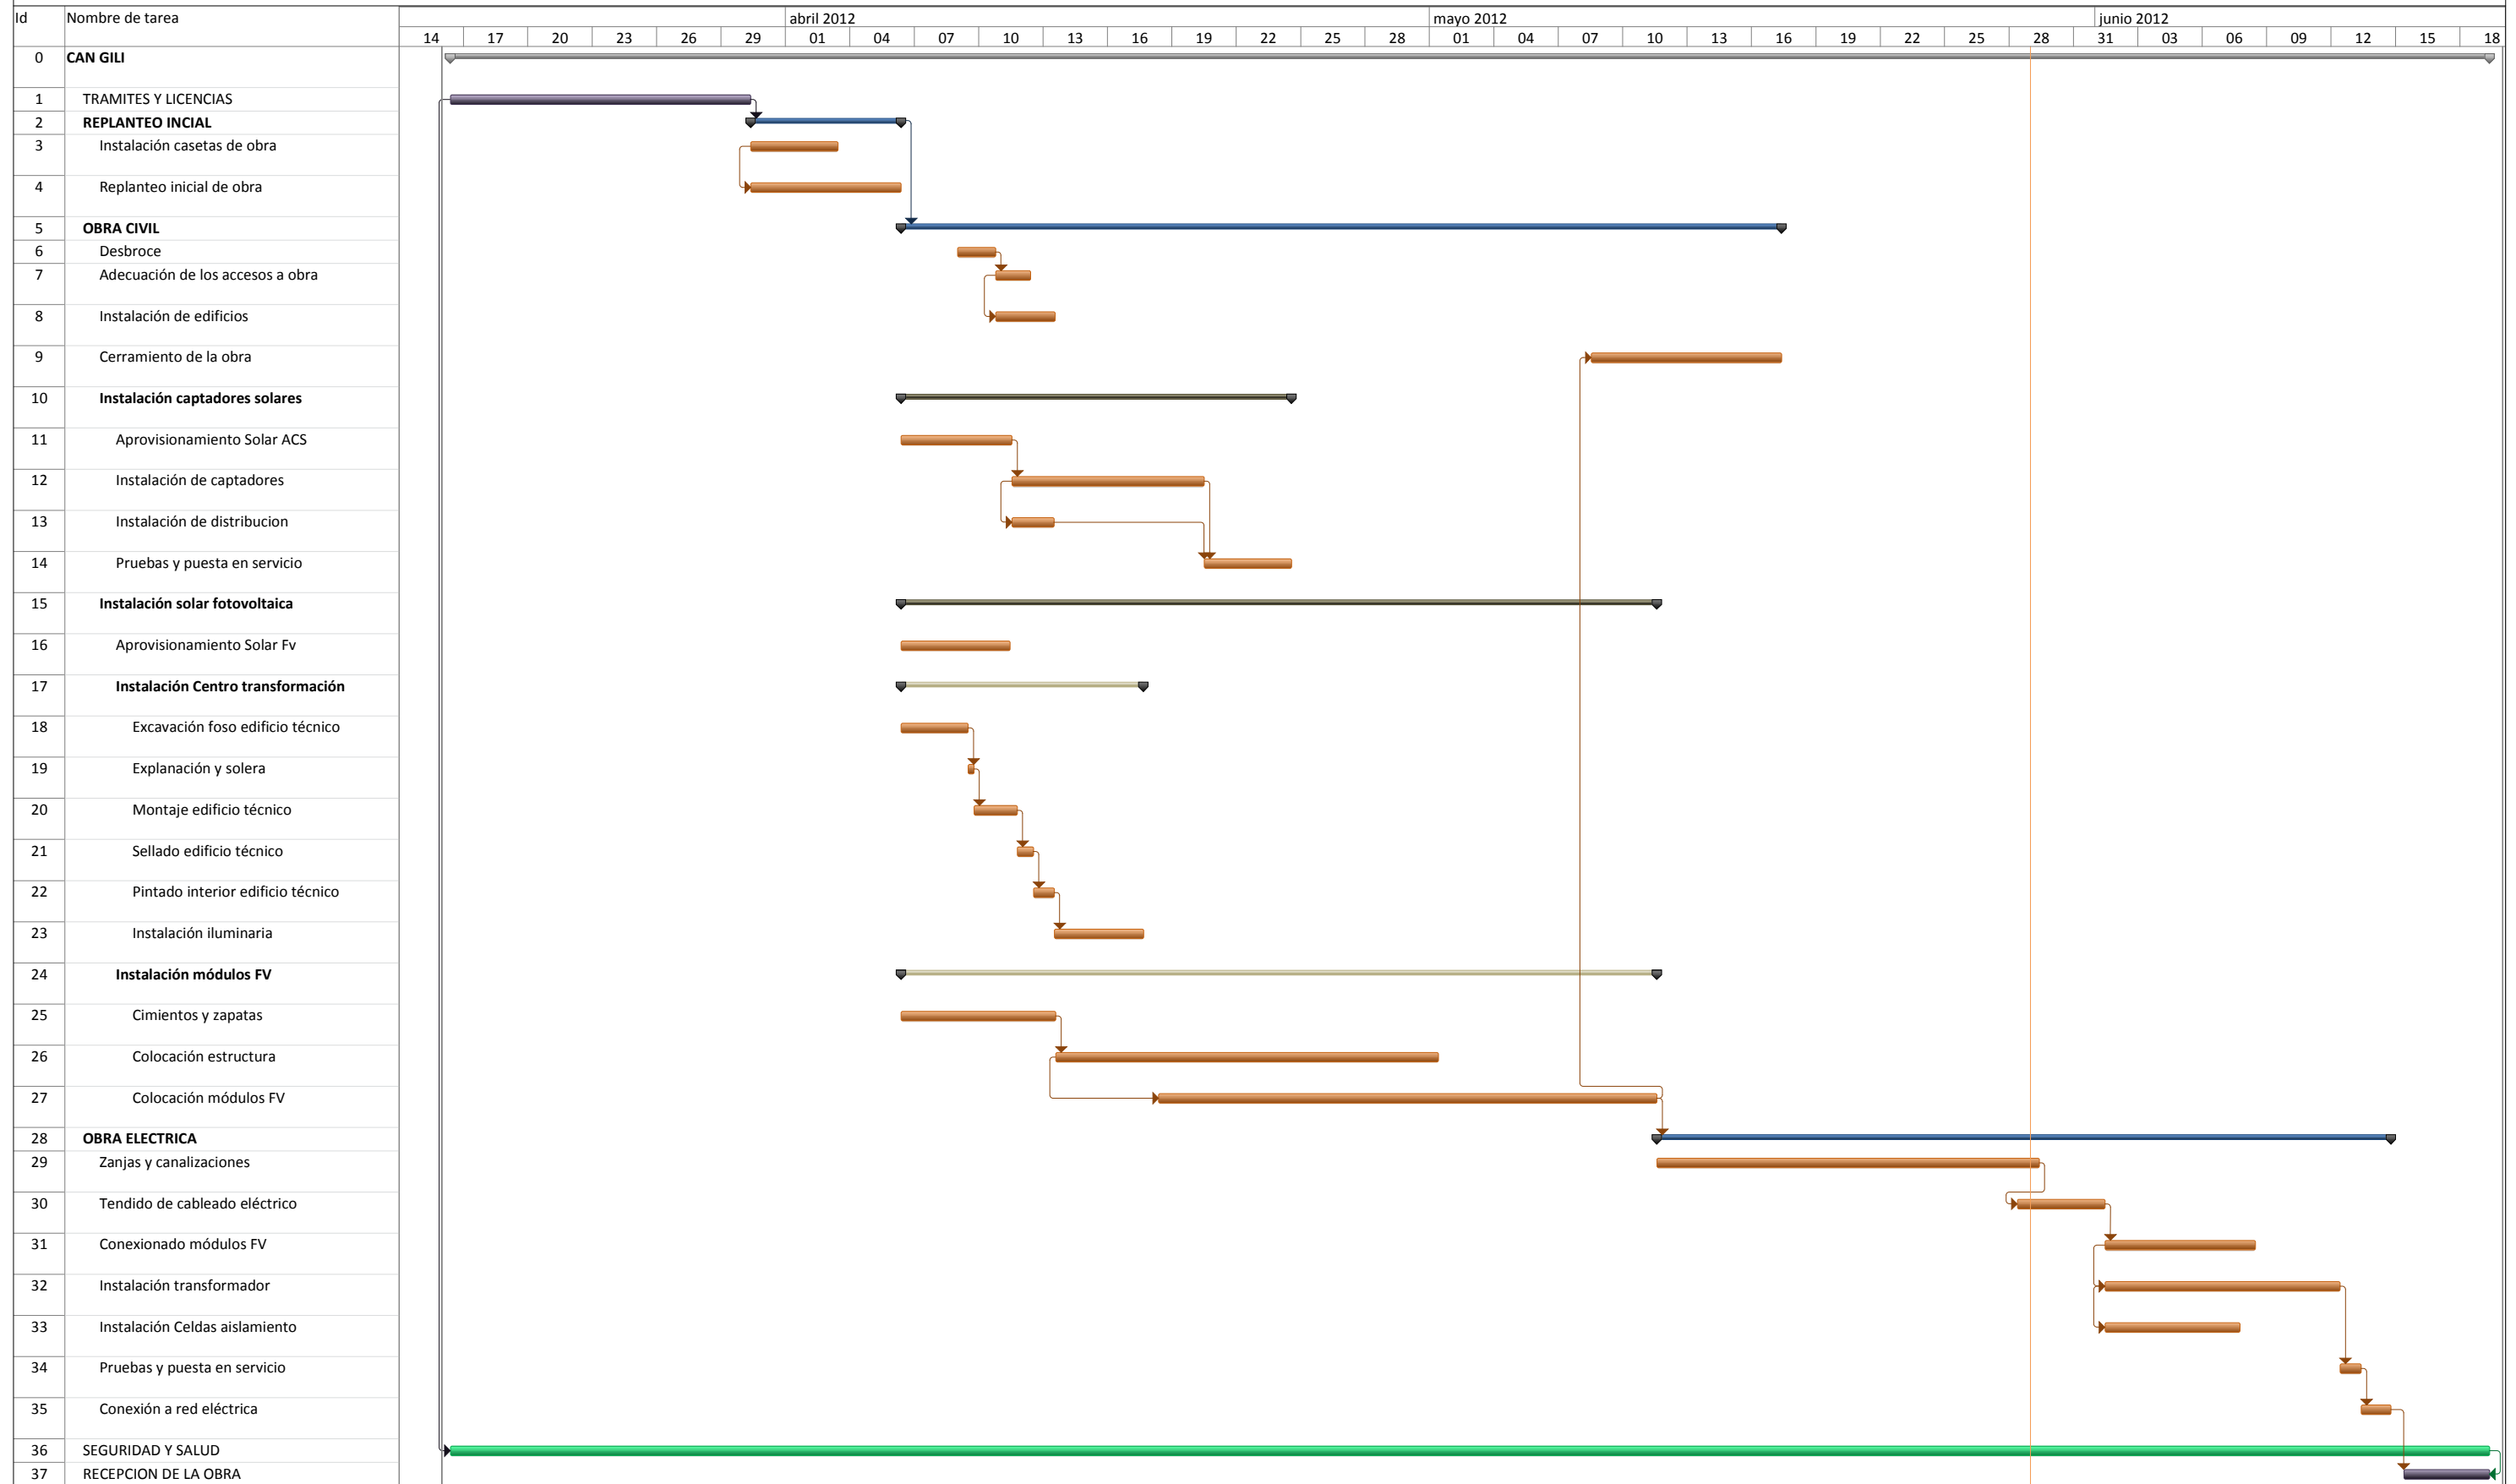

***ANEXO III*****23. Planning de orba**

# APROVECHAMIENTO SOLAR EN LOS TERRENOS AGRARIOS DE LA MASÍA CAN GILI, TÉRMINO MUNICIPAL DE BARBERÁ DEL VALLÉS.

Proyecto: CAN GILI	Tarea	Resumen	Hito externo	Resumen inactivo	Informe de resumen manual	Sólo fin	Fecha límite	Progreso
	División	Resumen del proyecto	Tarea inactiva	Tarea manual	Resumen manual	Fecha límite	Progreso	Progreso
	Hito	Tareas externas	Hito inactivo	Sólo duración	Sólo el comienzo	Progreso	Progreso	Progreso