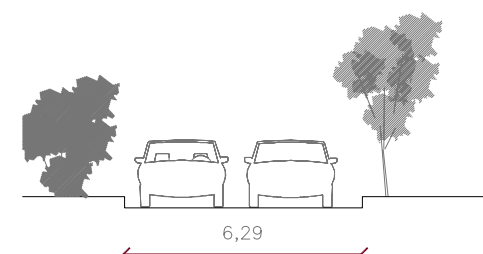

QUALIFICACIÓ DELS CAMINS INTERIORS DEL PARC AGRÍCOLA

PROHIBIDA LA CIRCULACIÓ MOTORITZADA PER TOTS ELS CAMINS DEL PARC. (Llei 9/1995, regulació de l'accés motoritzat al medi natural).

CARRETERA GIP-6041

BOSSES APARCAMENT

CAMINS DE SERVEI

(Ample variable de 3 A 5 m, amb plataformes cada 150 m, que permetin el creuament de les BRP Bombes Rurals Pesades).

CAMINS INTERIORS DEL PARC
(Ample variable de 0.5 a 2 m)

RECORREGUT FOTOGRÀFIC ANELLA PERIMETRAL

SECCIÓ ANELLA PERIMETRAL MASOS LONGITUD 6.5 KM