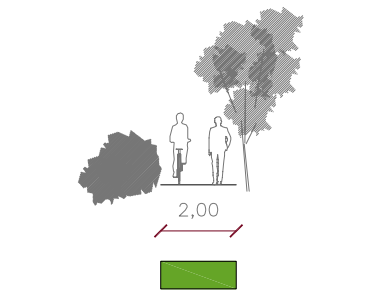

CAMINS DE SERVEI

(Ample variable de 3 A 5 m, amb plataformes cada 150 m, que permetin el creuament de les BRP Bombes Rurals Pesades).

CAMINS INTERIORS DEL PARC
(Ample variable de 0.5 a 2 m)

RECORREGUT FOTOGRÀFIC ANELLA PERIMETRAL

SECCIÓ ANELLA PERIMETRAL MASOS LONGITUD 6.5 KM