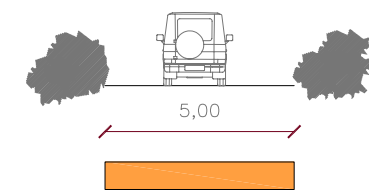

CAMINS DE SERVEI

(Ample variable de 3 A 5 m, amb plataformes cada 150 m, que permetin el creuament de les BRP Bombes Rurals Pesades).

CAMINS INTERIORS DEL PARC
(Ample variable de 0.5 a 2 m)

RECORREGUT FOTOGRÀFIC ANELLA PERIMETRAL

SECCIÓ ANELLA PERIMETRAL MASOS LONGITUD 6.5 KM