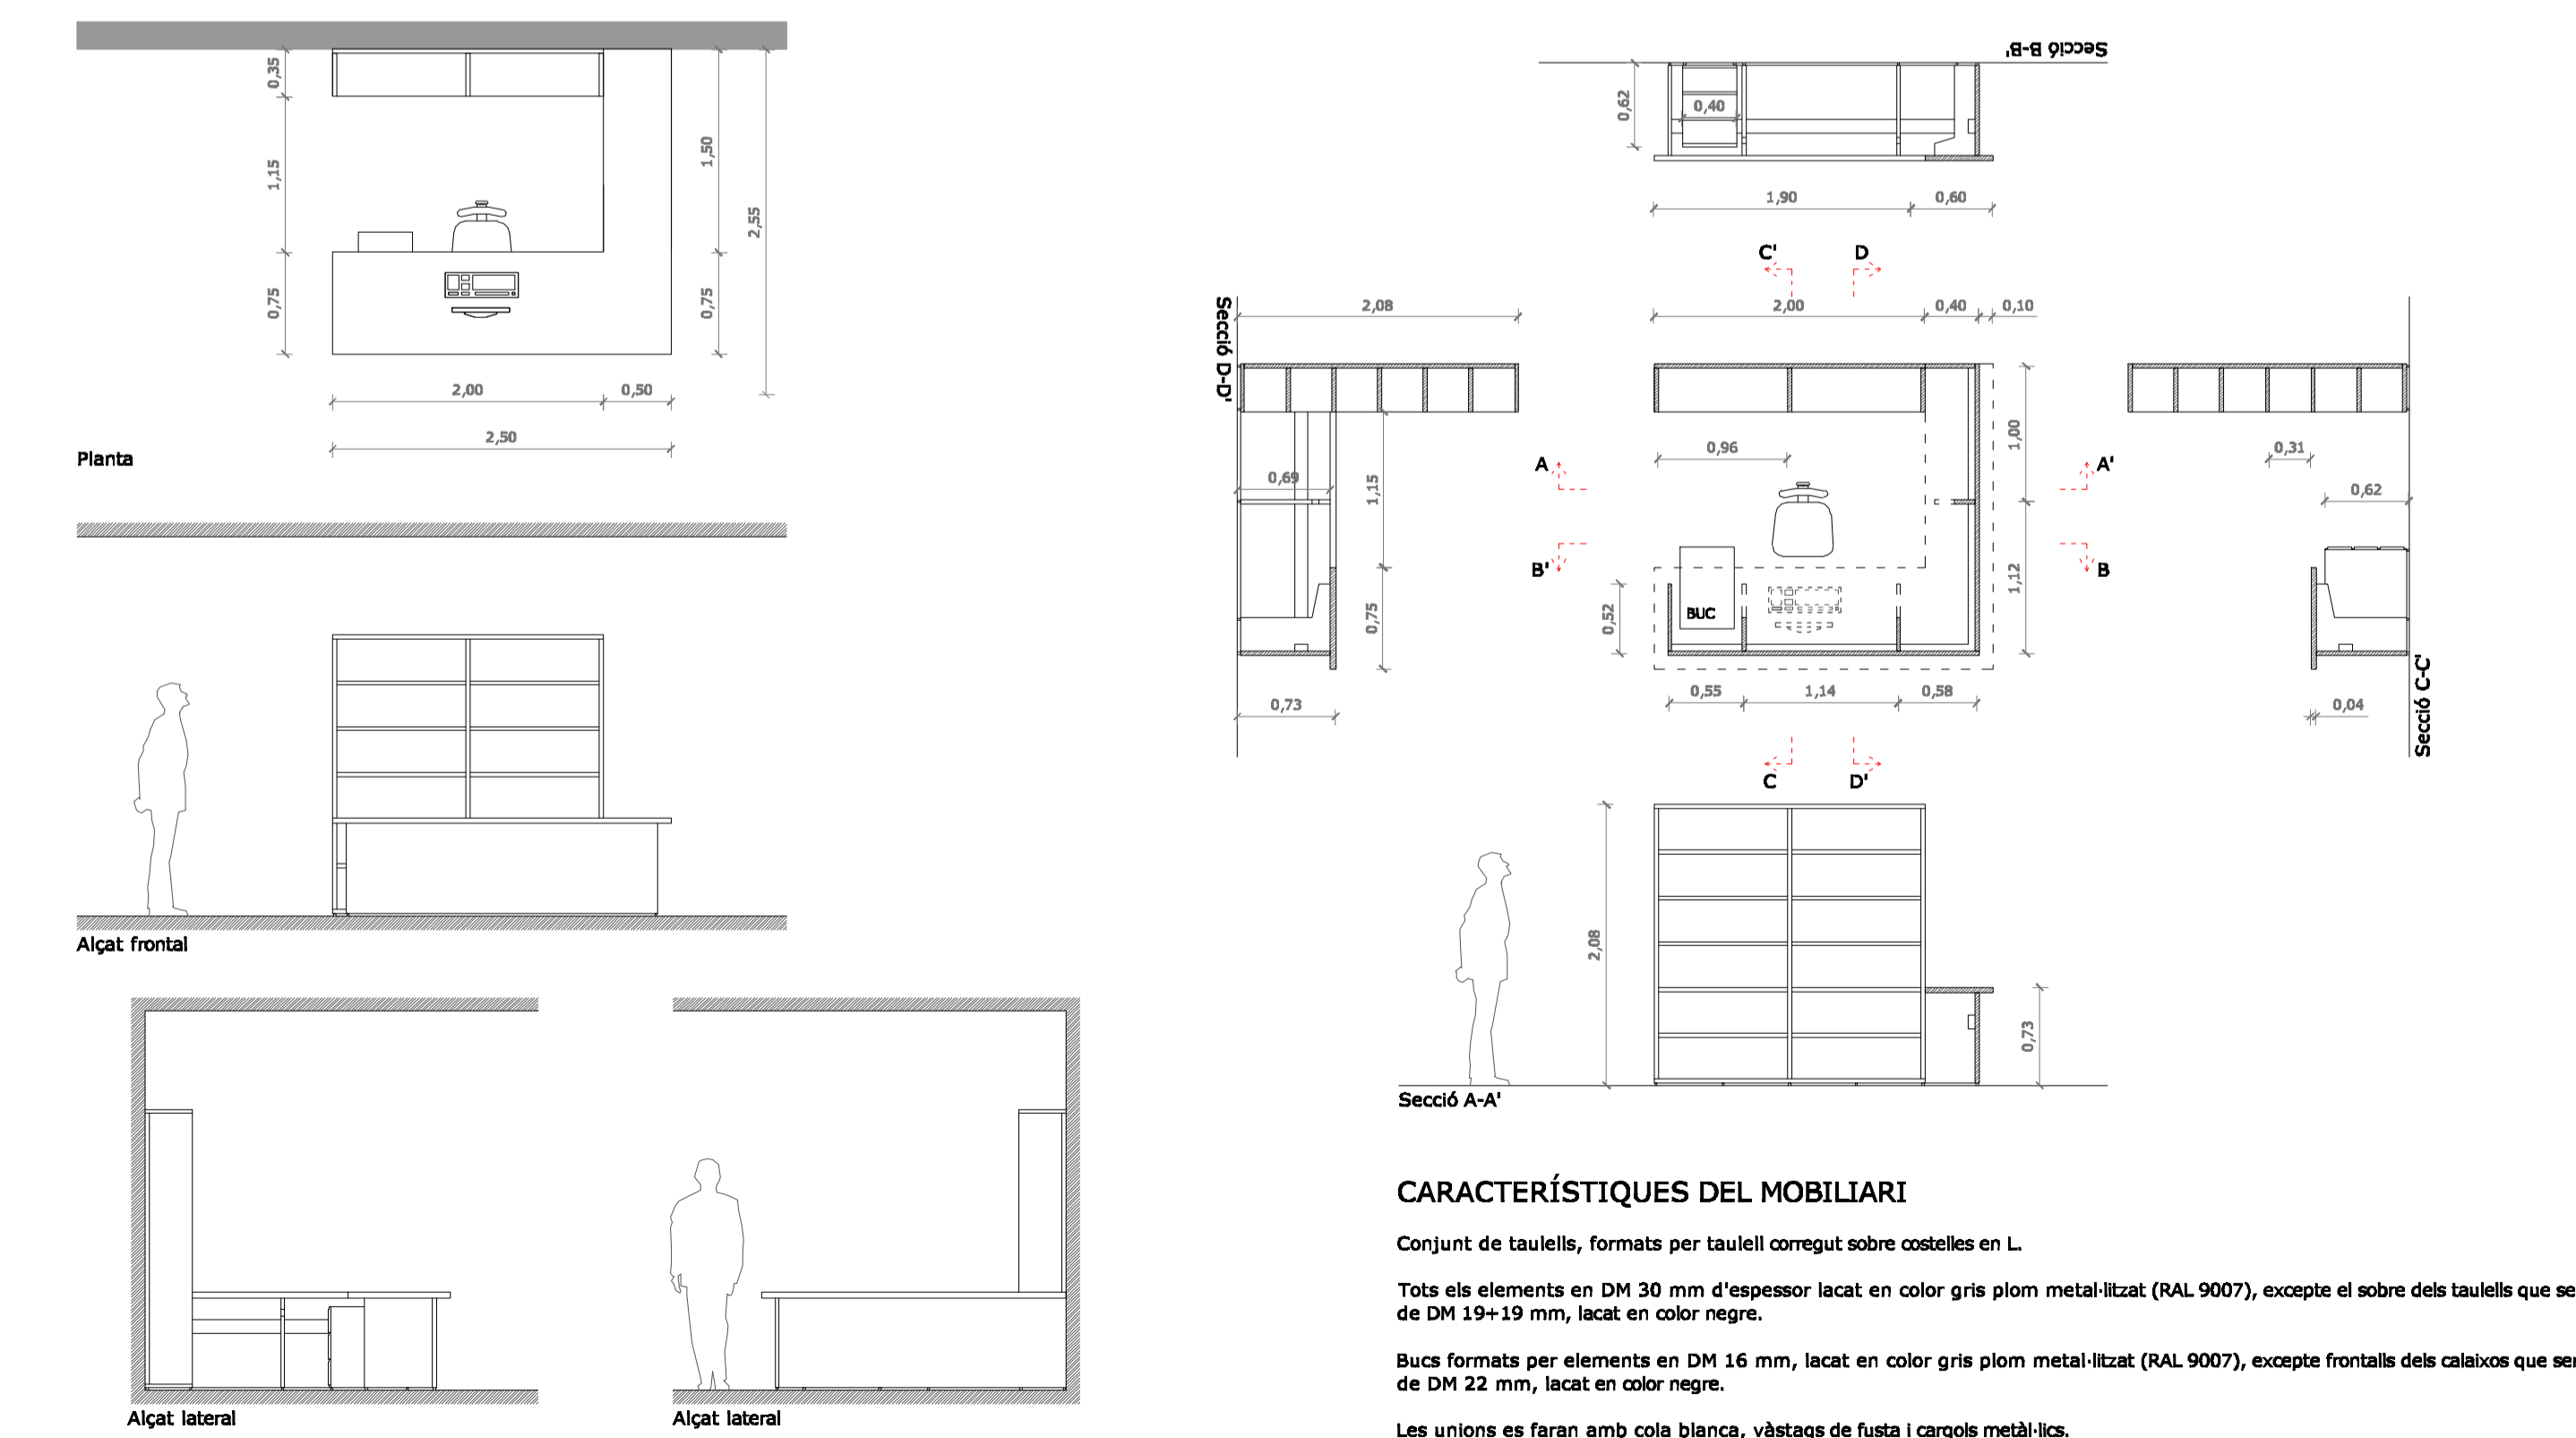

TAULELL D'INFORMACIÓ I PRÈSTEC GENERAL

TAULELL D'INFORMACIÓ ÀREA INFANTIL I FONTS GENERAL DE PLANTA PRIMERA

CARACTERÍSTIQUES DEL MOBILIARI

Conjunt de taulells, formats per taulells corregut sobre costelles en L.

Tots els elements en DM 30 mm d'espessor lacat en color gris plom metal·litzat (RAL 9007), excepte el sobre dels taulells que serà de DM 19+19 mm, lacat en color negre.

Bucs formats per elements en DM 16 mm, lacat en color gris plom metal·litzat (RAL 9007), excepte frontals dels calaixos que serà de DM 22 mm, lacat en color negre.