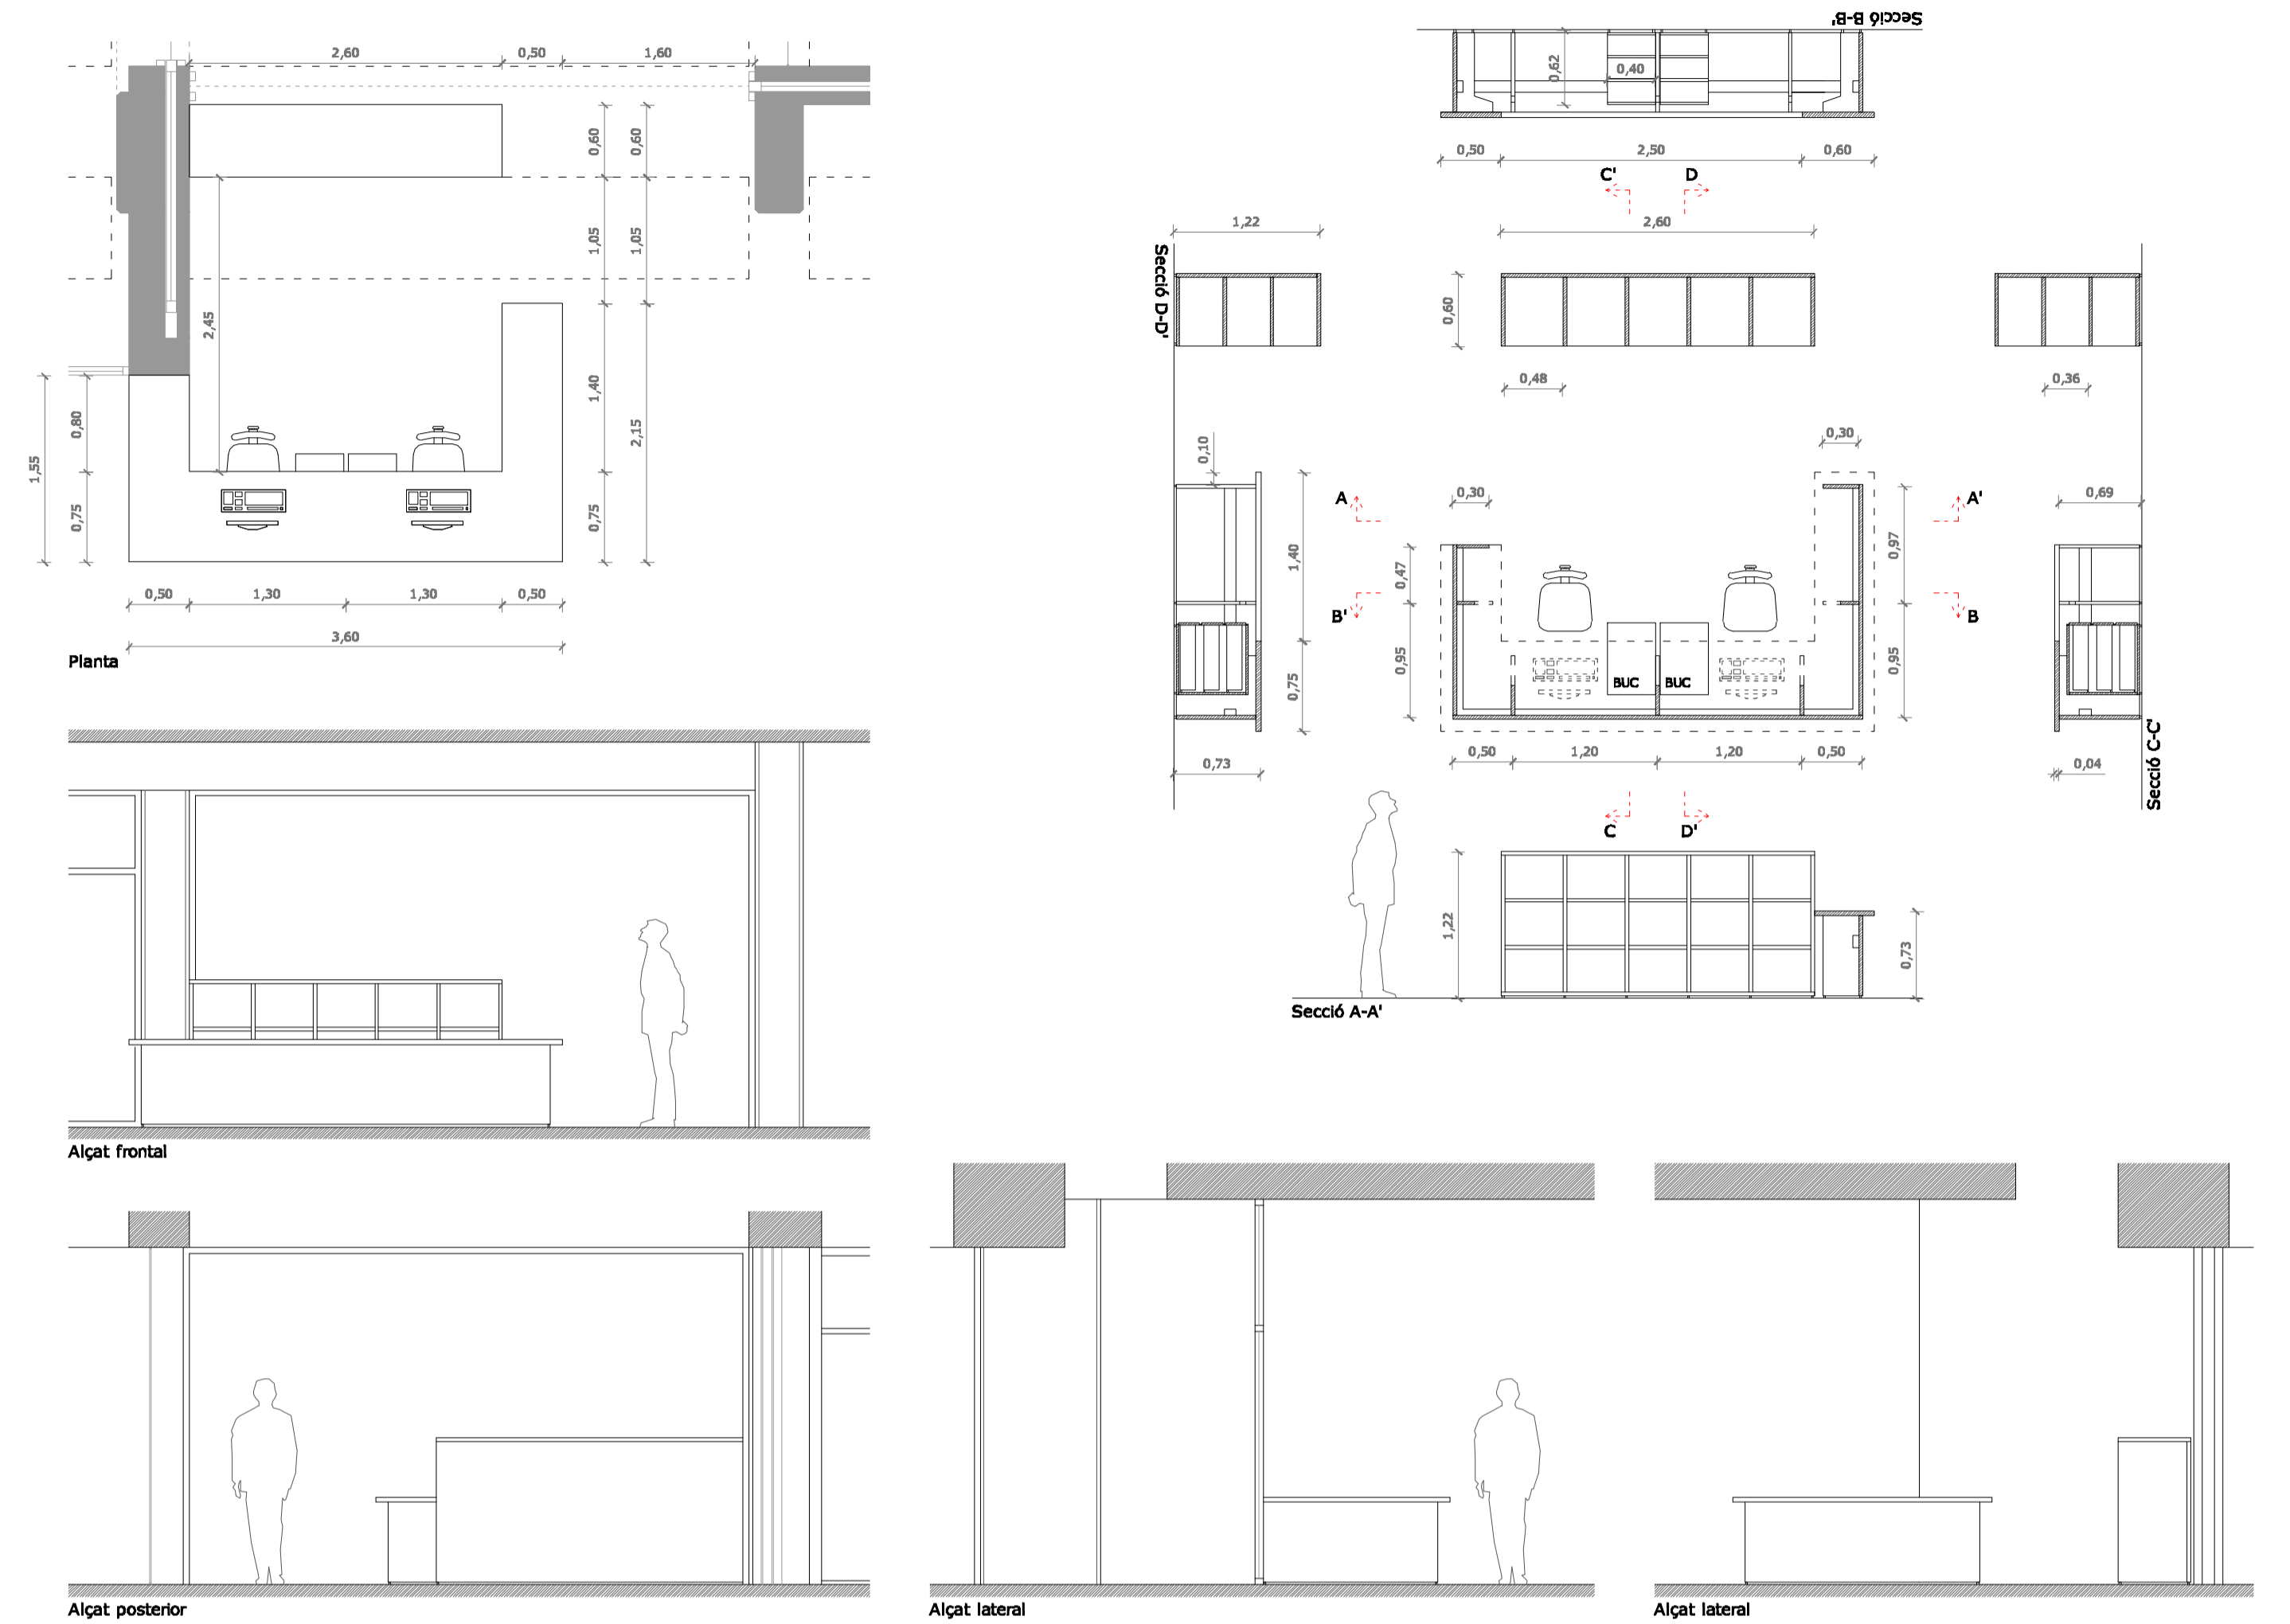

TAULELL D'INFORMACIÓ I PRÈSTEC GENERAL

TAULELL D'INFORMACIÓ ÀREA INFANTIL I FONTS GENERAL DE PLANTA PRIMERA

CARACTERÍSTIQUES DEL MOBILIARI

Conjunt de taulells, formats per taulells corregut sobre costelles en L.

Tots els elements en DM 30 mm d'espessor lacat en color gris plom metal·litzat (RAL 9007), excepte el sobre dels taulells que serà de DM 19+19 mm, lacat en color negre.

Bucs formats per elements en DM 16 mm, lacat en color gris plom metal·litzat (RAL 9007), excepte frontals dels calaixos que serà de DM 22 mm, lacat en color negre.