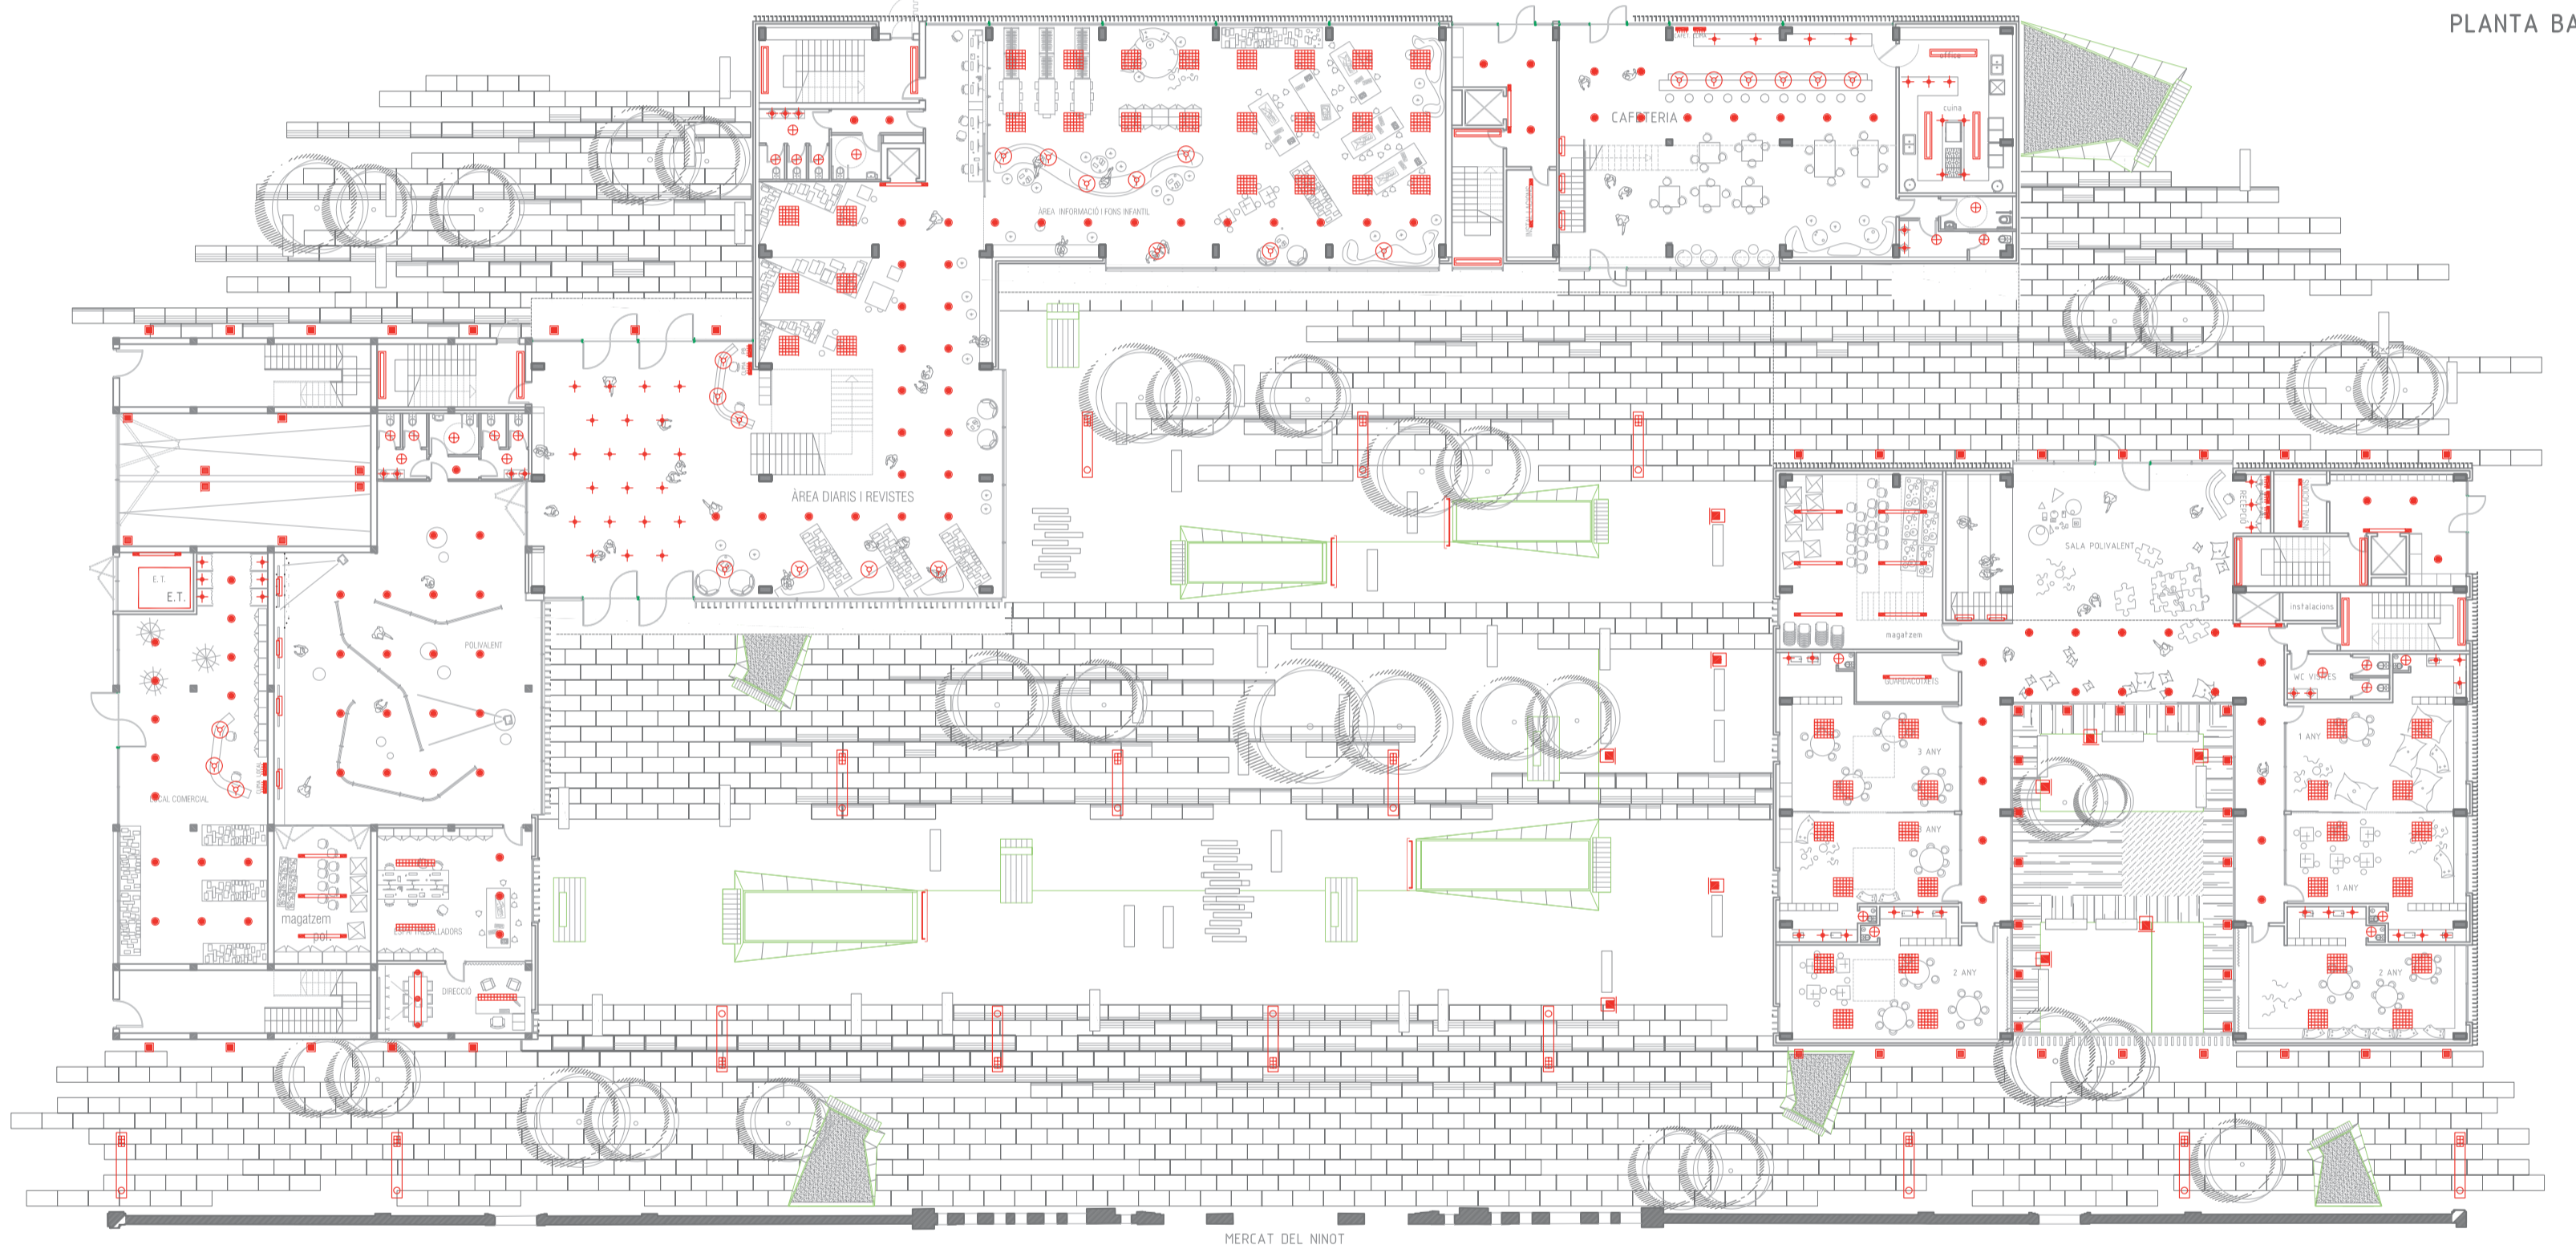

LLEENDA IL·LUMINACIÓ/ ELECTRICITAT

	QUADRE DE COMANDAMENT I PROTECCIÓ		DOWNLIGHT PHILIPS MODEL SPOT LED
	QUADRE GENERAL DE PROTECCIÓ		DOWNLIGHT PENDULAR ERCO MODEL ZYLINDER
	COMPTADOR ELÈCTRIC		ROIXADOR DE PARET ERCO
	REGLETA FLUORESCENT AMB PROTECCIÓ 1X58W/ 1X36W		DOWNLIGHT ERCO MODEL PANARC
	REGLETA FLUORESCENT ESTANCA 1X58W / 1X36W		RAIL ELECTRIFICAT AMB PROJECTORS ERCO MODEL PARSCAN
	REGLETA FLUORESCENT IGUZZINI AMB DIFUSOR DE LAMES MODEL LIGHT AIR		LLUMINÀRIA EMPOTRABLE A TERRA ERCO MODEL TESIS
	PUNT DE LLUM FLUORESCENT ESTANC		LLUMINÀRIA EMPOTRABLE A TERRA IGUZZINI, MODEL LEDPLUS
	LLUMINÀRIA EXTERIOR ERCO MODEL LIGHTMARK		LLUMINÀRIA DOWNLIGHT PENDULAR ERCO
	LLUMINÀRIA EXT. EMPOTRABLE ERCO MODEL LIGHTCAST		LLUMINÀRIA FLUORESCENT AMB GELOSÍA
	LLUMINÀRIA EXT. SANTA&COLE MODEL RAMA GARDEN		

TIPUS DE LLUMINÀRIES

- DOWNLIGHT ERCO MODEL PANARC
- DOWNLIGHT PENDULAR ERCO MODEL ZYLINDER
- LLUMINÀRIA EMPOTRABLE A TERRA ERCO MODEL TESIS
- PROJECTOR ERCO MODEL PARSCAN PER A CARRIL ELECTRIFICAT
- ROIXADOR DE PARET ERCO
- LLUMINÀRIA EXTERIOR ERCO MODEL LIGHTMARK
- LLUMINÀRIA EXTERIOR EMPOTRABLE A SOSTRE ERCO MODEL LIGHTCAST

- REGLETA FLUORESCENT IGUZZINI AMB DIFUSOR DE LAMES MODEL LIGHT AIR
- LLUMINÀRIA EMPOTRADA A TERRA IGUZZINI, MODEL LEDPLUS
- DOWNLIGHT PHILIPS MODEL SPOT LED
- LLUMINÀRIA FLUORESCENT AMB GELOSÍA
- LLUMINÀRIA EXTERIOR SANTA&COLE MODEL RAMA GARDEN

ESQUEMA IL·LUMINACIÓ HABITATGES

ESQUEMA UBICACIÓ COMPTADORS

ESQUEMA QUADRES ELÈCTRICS

PLANTA PRIMERA

PLANTA BAIXA

PLANTA PÀRQUING