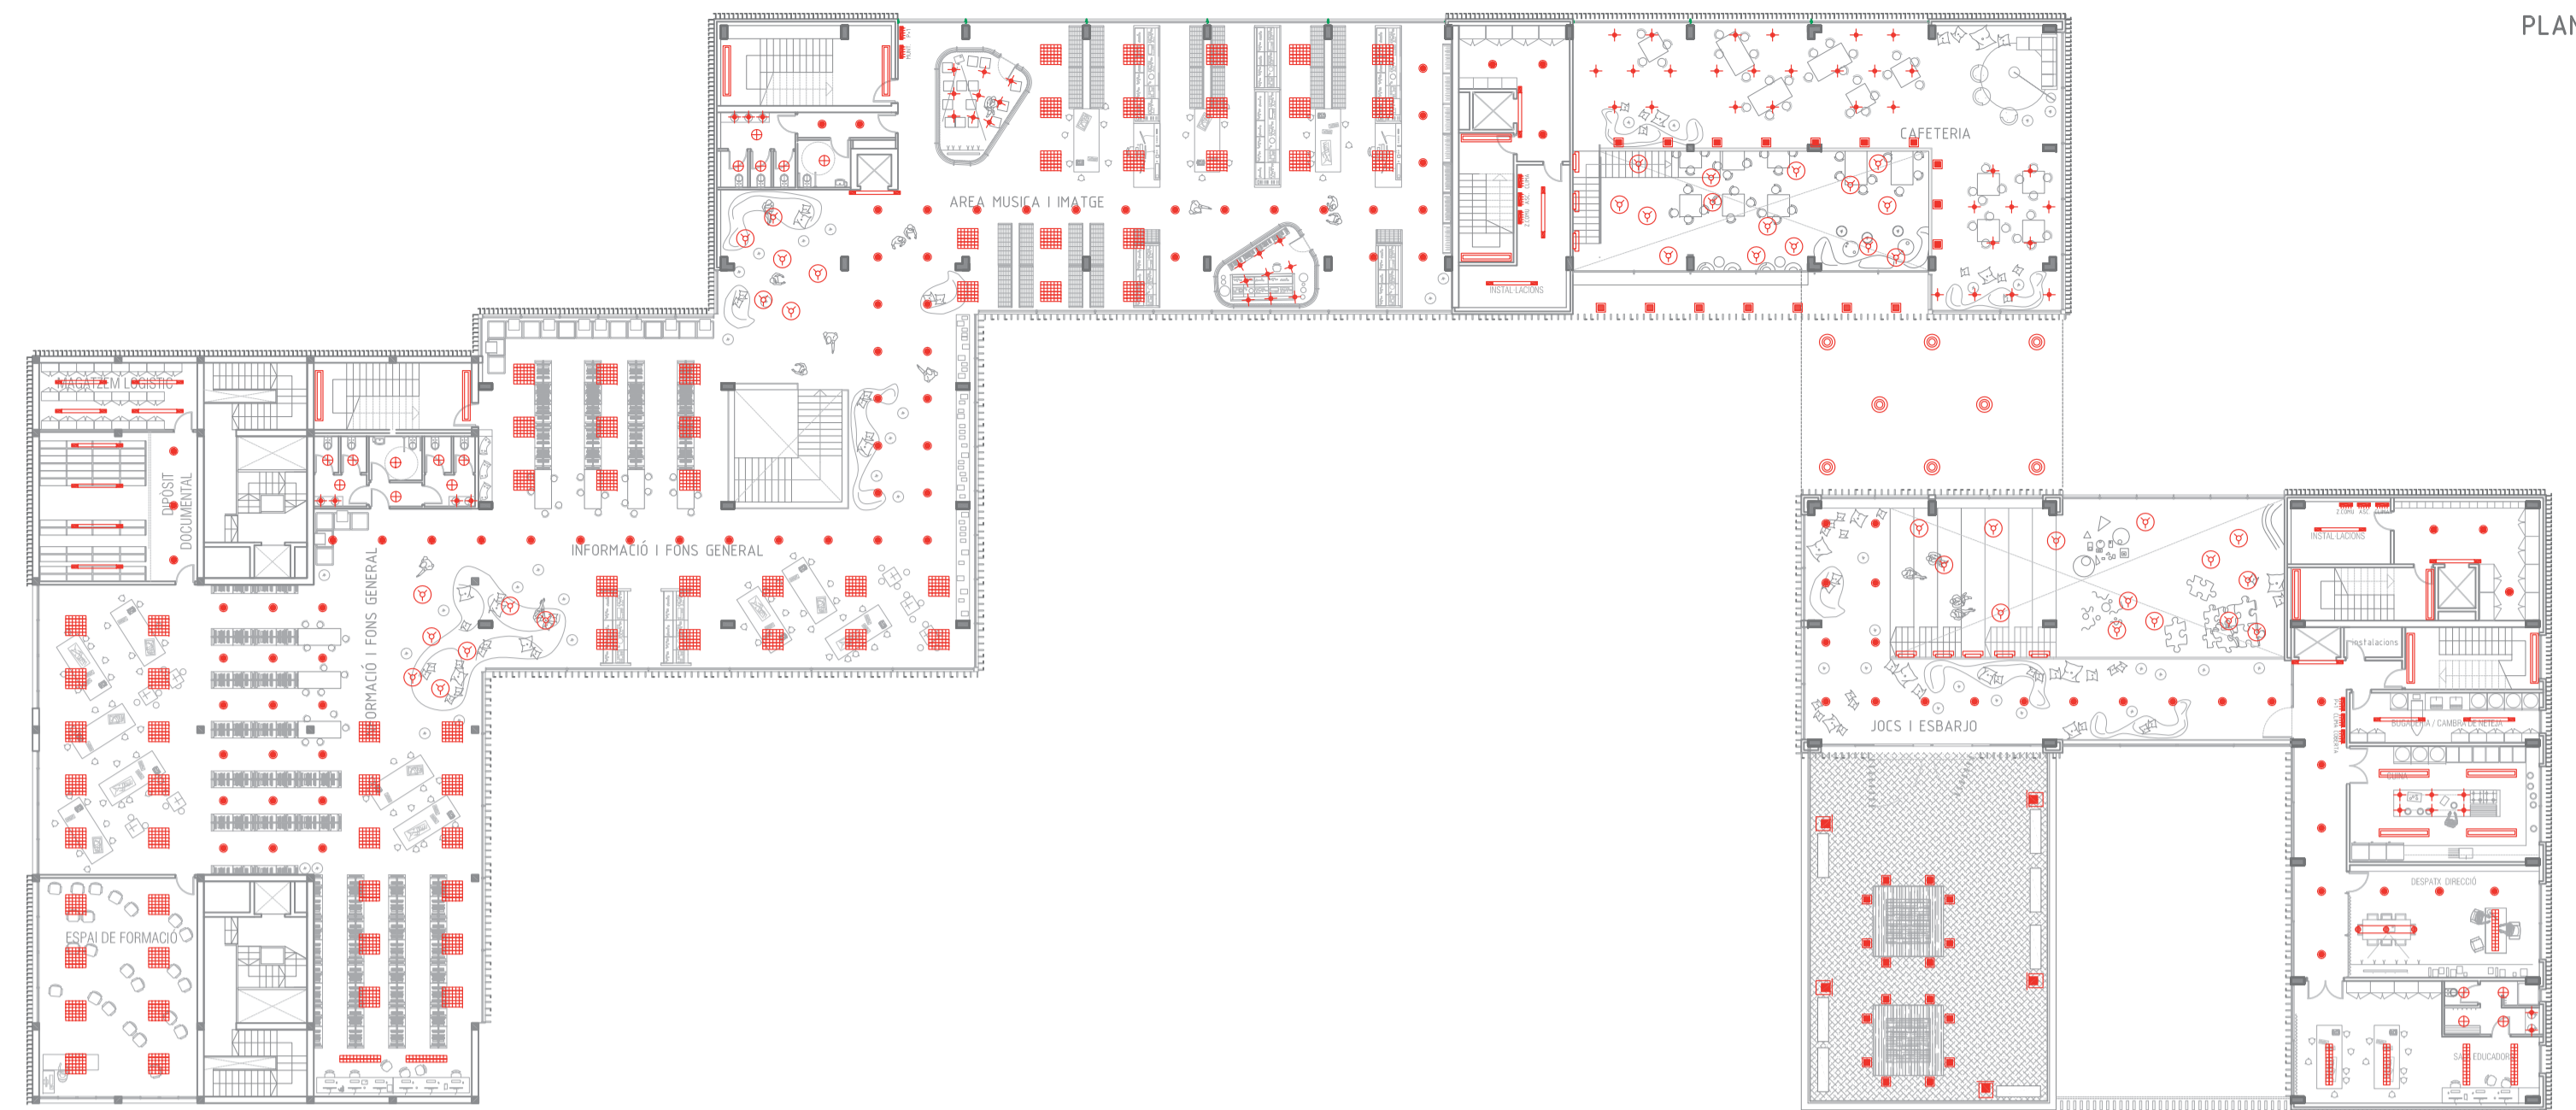

LLEENDA IL·LUMINACIÓ/ ELECTRICITAT

	QUADRE DE COMANDAMENT I PROTECCIÓ		DOWNLIGHT PHILIPS MODEL SPOT LED
	QUADRE GENERAL DE PROTECCIÓ		DOWNLIGHT PENDULAR ERCO MODEL ZYLINDER
	COMPTADOR ELÈCTRIC		ROIXADOR DE PARET ERCO
	REGLETA FLUORESCENT AMB PROTECCIÓ 1X58W/ 1X36W		DOWNLIGHT ERCO MODEL PANARC
	REGLETA FLUORESCENT ESTANCA 1X58W / 1X36W		RAIL ELECTRIFICAT AMB PROJECTORS ERCO MODEL PARSCAN
	REGLETA FLUORESCENT IGUZZINI AMB DIFUSOR DE LAMES MODEL LIGHT AIR		LLUMINÀRIA EMPOTRABLE A TERRA ERCO MODEL TESIS
	PUNT DE LLUM FLUORESCENT ESTANC		LLUMINÀRIA EMPOTRABLE A TERRA IGUZZINI, MODEL LEDPLUS
	LLUMINÀRIA EXTERIOR ERCO MODEL LIGHTMARK		LLUMINÀRIA DOWNLIGHT PENDULAR ERCO
	LLUMINÀRIA EXT. EMPOTRABLE ERCO MODEL LIGHTCAST		LLUMINÀRIA FLUORESCENT AMB GELOSÍA
	LLUMINÀRIA EXT. SANTA&COLE MODEL RAMA GARDEN		

TIPUS DE LLUMINÀRIES

- DOWNLIGHT ERCO MODEL PANARC
- DOWNLIGHT PENDULAR ERCO MODEL ZYLINDER
- LLUMINÀRIA EMPOTRABLE A TERRA ERCO MODEL TESIS
- PROJECTOR ERCO MODEL PARSCAN PER A CARRIL ELECTRIFICAT
- ROIXADOR DE PARET ERCO
- LLUMINÀRIA EXTERIOR ERCO MODEL LIGHTMARK
- LLUMINÀRIA EXTERIOR EMPOTRABLE A SOSTRE ERCO MODEL LIGHTCAST

- REGLETA FLUORESCENT IGUZZINI AMB DIFUSOR DE LAMES MODEL LIGHT AIR
- LLUMINÀRIA EMPOTRADA A TERRA IGUZZINI, MODEL LEDPLUS
- DOWNLIGHT PHILIPS MODEL SPOT LED
- LLUMINÀRIA FLUORESCENT AMB GELOSÍA
- LLUMINÀRIA EXTERIOR SANTA&COLE MODEL RAMA GARDEN

ESQUEMA IL·LUMINACIÓ HABITATGES

ESQUEMA UBICACIÓ COMPTADORS

ESQUEMA QUADRES ELÈCTRICS

PLANTA PRIMERA

PLANTA BAIXA

PLANTA PÀRQUING