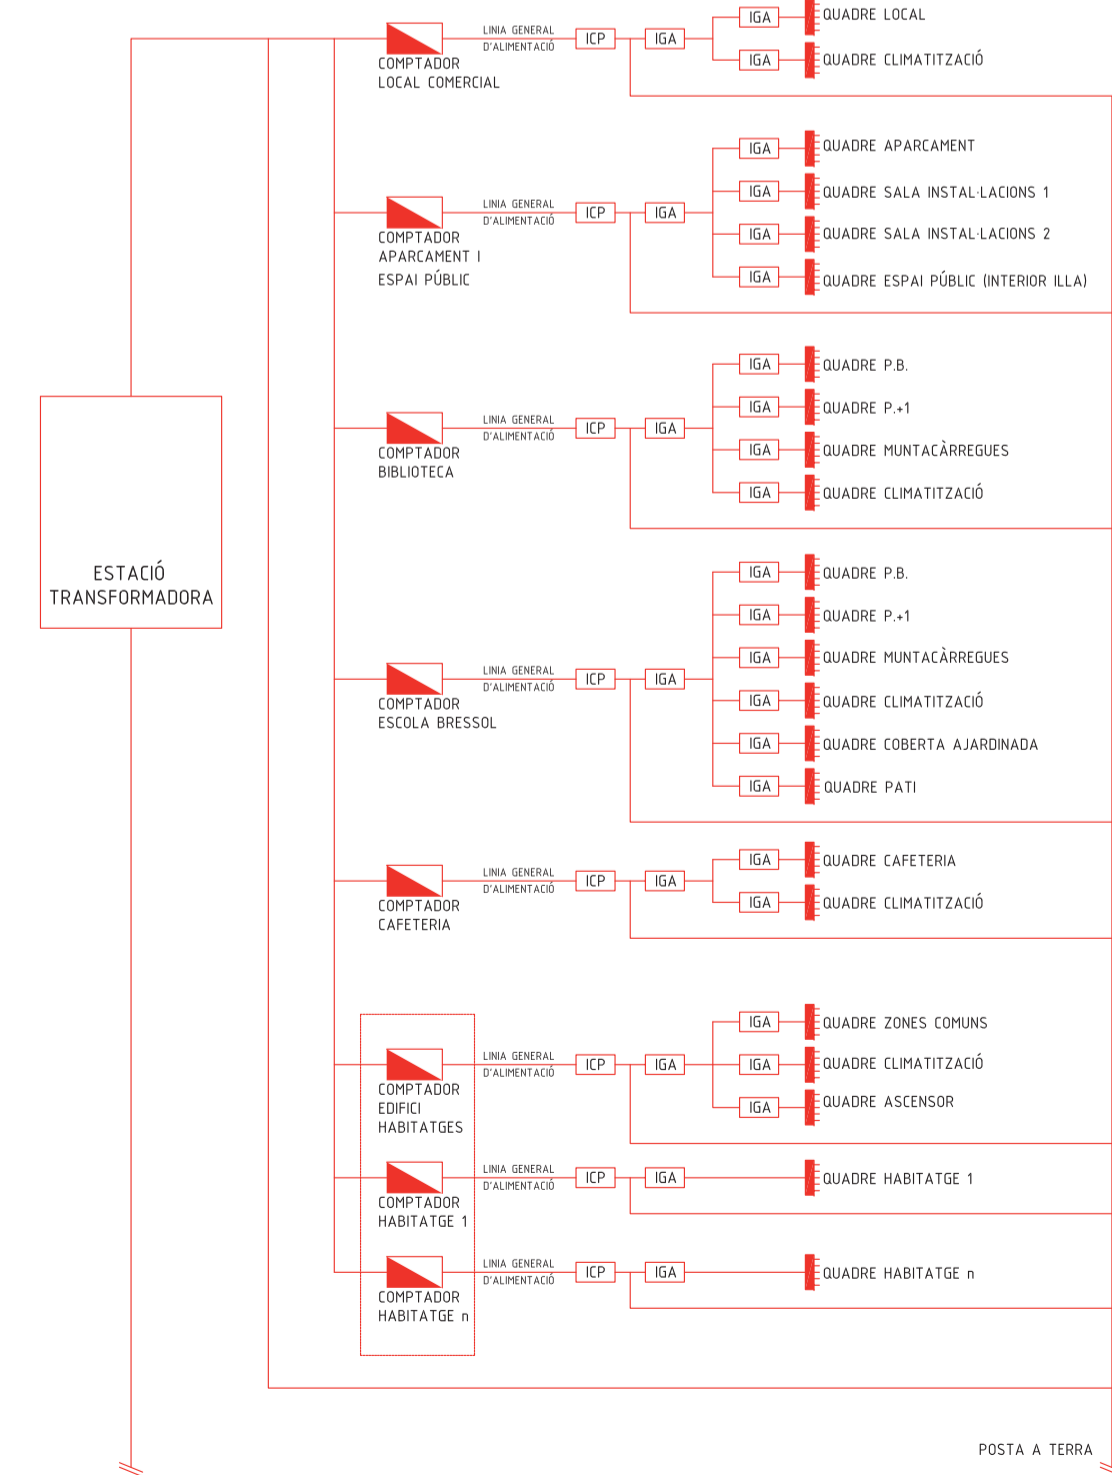

LLEENDA IL·LUMINACIÓ/ ELECTRICITAT

	QUADRE DE COMANDAMENT I PROTECCIÓ		DOWNLIGHT PHILIPS MODEL SPOT LED
	QUADRE GENERAL DE PROTECCIÓ		DOWNLIGHT PENDULAR ERCO MODEL ZYLINDER
	COMPTADOR ELÈCTRIC		ROIXADOR DE PARET ERCO
	REGLETA FLUORESCENT AMB PROTECCIÓ 1X58W/ 1X36W		DOWNLIGHT ERCO MODEL PANARC
	REGLETA FLUORESCENT ESTANCA 1X58W / 1X36W		RAIL ELECTRIFICAT AMB PROJECTORS ERCO MODEL PARSCAN
	REGLETA FLUORESCENT IGUZZINI AMB DIFUSOR DE LAMES MODEL LIGHT AIR		LLUMINÀRIA EMPOTRABLE A TERRA ERCO MODEL TESIS
	PUNT DE LLUM FLUORESCENT ESTANC		LLUMINÀRIA EMPOTRABLE A TERRA IGUZZINI, MODEL LEDPLUS
	LLUMINÀRIA EXTERIOR ERCO MODEL LIGHTMARK		LLUMINÀRIA DOWNLIGHT PENDULAR ERCO
	LLUMINÀRIA EXT. EMPOTRABLE ERCO MODEL LIGHTCAST		LLUMINÀRIA FLUORESCENT AMB GELOSÍA
	LLUMINÀRIA EXT. SANTA&COLE MODEL RAMA GARDEN		

TIPUS DE LLUMINÀRIES

- DOWNLIGHT ERCO MODEL PANARC
- DOWNLIGHT PENDULAR ERCO MODEL ZYLINDER
- LLUMINÀRIA EMPOTRABLE A TERRA ERCO MODEL TESIS
- PROJECTOR ERCO MODEL PARSCAN PER A CARRIL ELECTRIFICAT
- ROIXADOR DE PARET ERCO
- LLUMINÀRIA EXTERIOR ERCO MODEL LIGHTMARK
- LLUMINÀRIA EXTERIOR EMPOTRABLE A SOSTRE ERCO MODEL LIGHTCAST

- REGLETA FLUORESCENT IGUZZINI AMB DIFUSOR DE LAMES MODEL LIGHT AIR
- LLUMINÀRIA EMPOTRADA A TERRA IGUZZINI, MODEL LEDPLUS
- DOWNLIGHT PHILIPS MODEL SPOT LED
- LLUMINÀRIA FLUORESCENT AMB GELOSÍA
- LLUMINÀRIA EXTERIOR SANTA&COLE MODEL RAMA GARDEN

ESQUEMA IL·LUMINACIÓ HABITATGES

ESQUEMA UBICACIÓ COMPTADORS

ESQUEMA QUADRES ELÈCTRICS

PLANTA PRIMERA

PLANTA BAIXA

PLANTA PÀRQUING