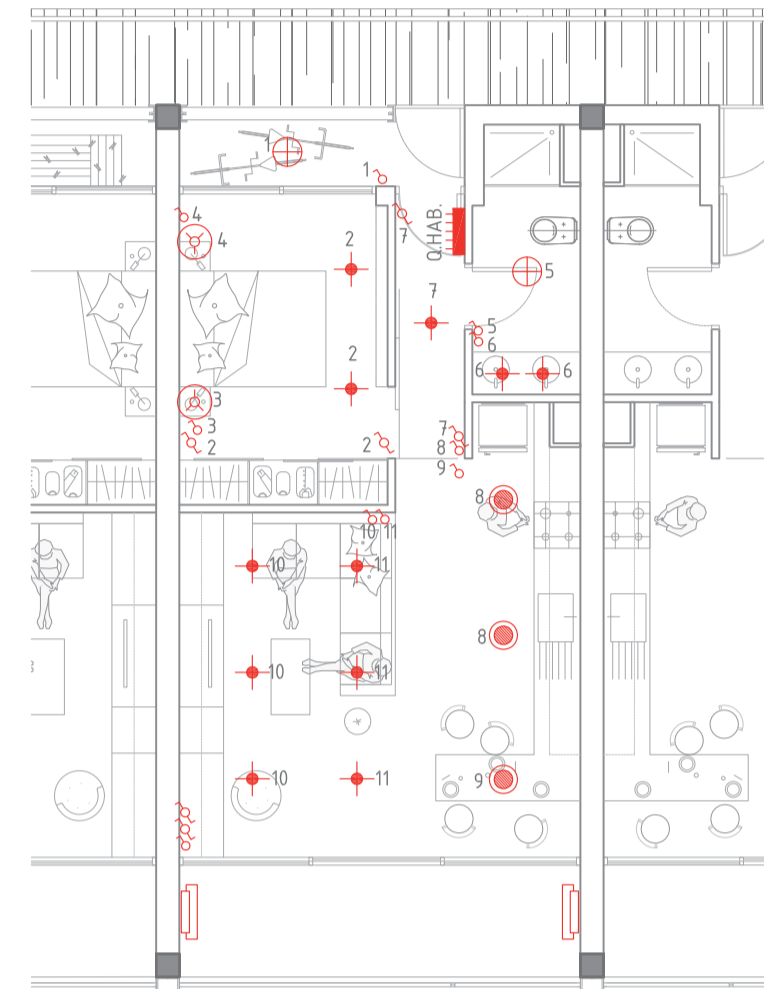

LLEENDA IL·LUMINACIÓ/ ELECTRICITAT

	QUADRE DE COMANDAMENT I PROTECCIÓ		DOWNLIGHT PHILIPS MODEL SPOT LED
	QUADRE GENERAL DE PROTECCIÓ		DOWNLIGHT PENDULAR ERCO MODEL ZYLINDER
	COMPTADOR ELÈCTRIC		ROIXADOR DE PARET ERCO
	REGLETA FLUORESCENT AMB PROTECCIÓ 1X58W/ 1X36W		DOWNLIGHT ERCO MODEL PANARC
	REGLETA FLUORESCENT ESTANCA 1X58W / 1X36W		RAIL ELECTRIFICAT AMB PROJECTORS ERCO MODEL PARSCAN
	REGLETA FLUORESCENT IGUZZINI AMB DIFUSOR DE LAMES MODEL LIGHT AIR		LLUMINÀRIA EMPOTRABLE A TERRA ERCO MODEL TESIS
	PUNT DE LLUM FLUORESCENT ESTANC		LLUMINÀRIA EMPOTRABLE A TERRA IGUZZINI, MODEL LEDPLUS
	LLUMINÀRIA EXTERIOR ERCO MODEL LIGHTMARK		LLUMINÀRIA DOWNLIGHT PENDULAR ERCO
	LLUMINÀRIA EXT. EMPOTRABLE ERCO MODEL LIGHTCAST		LLUMINÀRIA FLUORESCENT AMB GELOSÍA
	LLUMINÀRIA EXT. SANTA&COLE MODEL RAMA GARDEN		

TIPUS DE LLUMINÀRIES

- DOWNLIGHT ERCO MODEL PANARC
- DOWNLIGHT PENDULAR ERCO MODEL ZYLINDER
- LLUMINÀRIA EMPOTRABLE A TERRA ERCO MODEL TESIS
- PROJECTOR ERCO MODEL PARSCAN PER A CARRIL ELECTRIFICAT
- ROIXADOR DE PARET ERCO
- LLUMINÀRIA EXTERIOR ERCO MODEL LIGHTMARK
- LLUMINÀRIA EXTERIOR EMPOTRABLE A SOSTRE ERCO MODEL LIGHTCAST

ESQUEMA IL·LUMINACIÓ HABITATGES

ESQUEMA UBICACIÓ COMPTADORS

ESQUEMA QUADRES ELÈCTRICS

PLANTA PRIMERA

PLANTA BAIXA

PLANTA PÀRQUING