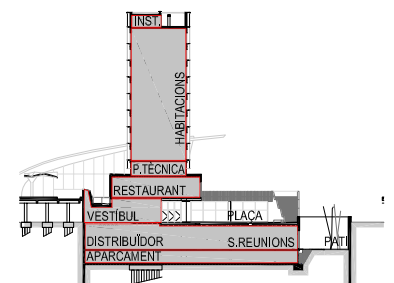

Esquemes compartimentació: galeria-reunions-polivalent

Planta baixa

Planta tècnica

P.badatot	+41.40
P.coberta	+38.70
P.tipus (8)	+35.40
P.tipus (7)	+32.10
P.tipus (6)	+28.80
P.tipus (5)	+25.50
P.tipus (4)	+22.20
P.tipus (3)	+18.90
P.tipus (2)	+15.60
P.tipus (1)	+12.30
P.tècnica	+9.30
P.primer	+5.00
P.baixa	+0.00
P.soterrani	-5.30
P.aparcament	-8.10

7.5 15 37.5 1/750

Mosques 1.750 / Planta 1.200 / Secció 1.200