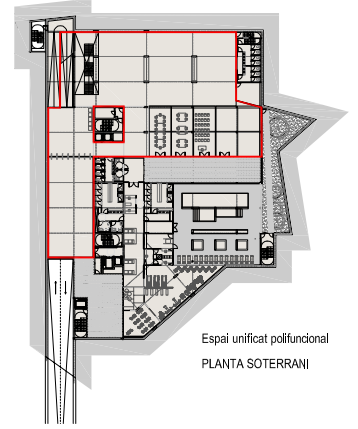

Esquemes compartimentació: galeria-reunions-polivalent

Planta baixa

Planta tècnica

P.badatot	+41.40
P.coberta	+38.70
P.tipus (8)	+35.40
P.tipus (7)	+32.10
P.tipus (6)	+28.80
P.tipus (5)	+25.50
P.tipus (4)	+22.20
P.tipus (3)	+18.90
P.tipus (2)	+15.60
P.tipus (1)	+12.30
P.tècnica	+9.30
P.primer	+5.00
P.baixa	+0.00
P.soterrani	-5.30
P.aparcament	-8.10

7.5 15 37.5 1/750

Mosques 1.750 / Planta 1.200 / Secció 1.200