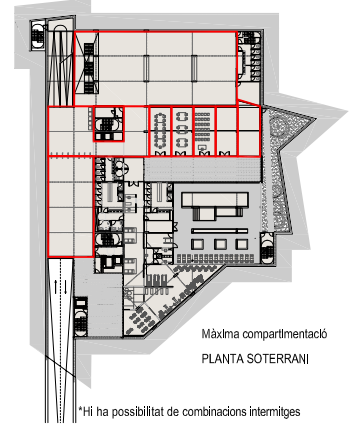

Esquemes compartimentació: galeria-reunions-polivalent

Planta baixa

Planta tècnica

P.badatot	+41.40
P.coberta	+38.70
P.tipus (8)	+35.40
P.tipus (7)	+32.10
P.tipus (6)	+28.80
P.tipus (5)	+25.50
P.tipus (4)	+22.20
P.tipus (3)	+18.90
P.tipus (2)	+15.60
P.tipus (1)	+12.30
P.tècnica	+9.30
P.primer	+5.00
P.baixa	+0.00
P.soterrani	-5.30
P.aparcament	-8.10

7.5 15 37.5 1/750

Mosques 1.750 / Planta 1.200 / Secció 1.200