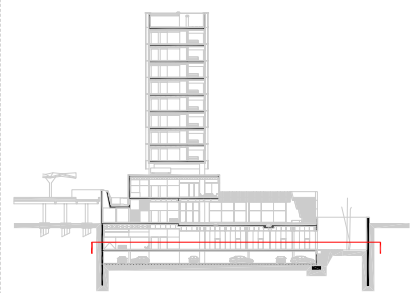

Esquemes compartimentació: galeria-reunions-polivalent

Planta baixa

Planta tècnica

P.badatot	+41.40
P.coberta	+38.70
P.tipus (8)	+35.40
P.tipus (7)	+32.10
P.tipus (6)	+28.80
P.tipus (5)	+25.50
P.tipus (4)	+22.20
P.tipus (3)	+18.90
P.tipus (2)	+15.60
P.tipus (1)	+12.30
P.tècnica	+9.30
P.primer	+5.00
P.baixa	+0.00
P.soterrani	-5.30
P.aparcament	-8.10

7.5 15 37.5 1/750

Mosques 1.750 / Planta 1.200 / Secció 1.200