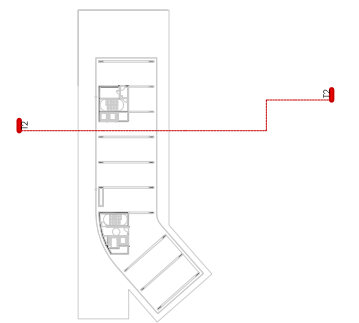

Esquemes compartimentació: galeria-reunions-polivalent

Planta baixa

Planta tècnica

P.badatot	+41.40
P.coberta	+38.70
P.tipus (8)	+35.40
P.tipus (7)	+32.10
P.tipus (6)	+28.80
P.tipus (5)	+25.50
P.tipus (4)	+22.20
P.tipus (3)	+18.90
P.tipus (2)	+15.60
P.tipus (1)	+12.30
P.tècnica	+9.30
P.primer	+5.00
P.baixa	+0.00
P.soterrani	-5.30
P.aparcament	-8.10

7.5 15 37.5 1/750

Mosques 1.750 / Planta 1.200 / Secció 1.200