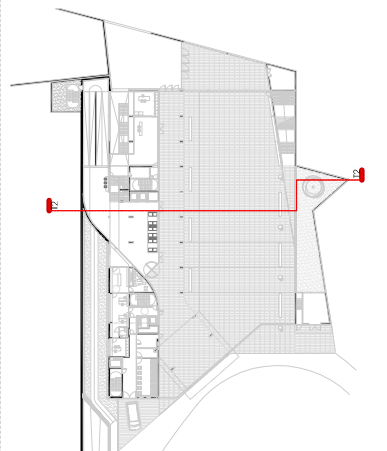

Esquemes compartimentació: galeria-reunions-polivalent

Planta baixa

Planta tècnica

P.badatot	+41.40
P.coberta	+38.70
P.tipus (8)	+35.40
P.tipus (7)	+32.10
P.tipus (6)	+28.80
P.tipus (5)	+25.50
P.tipus (4)	+22.20
P.tipus (3)	+18.90
P.tipus (2)	+15.60
P.tipus (1)	+12.30
P.tècnica	+9.30
P.primer	+5.00
P.baixa	+0.00
P.soterrani	-5.30
P.aparcament	-8.10

7.5 15 37.5 1/750

Mosques 1.750 / Planta 1.200 / Secció 1.200