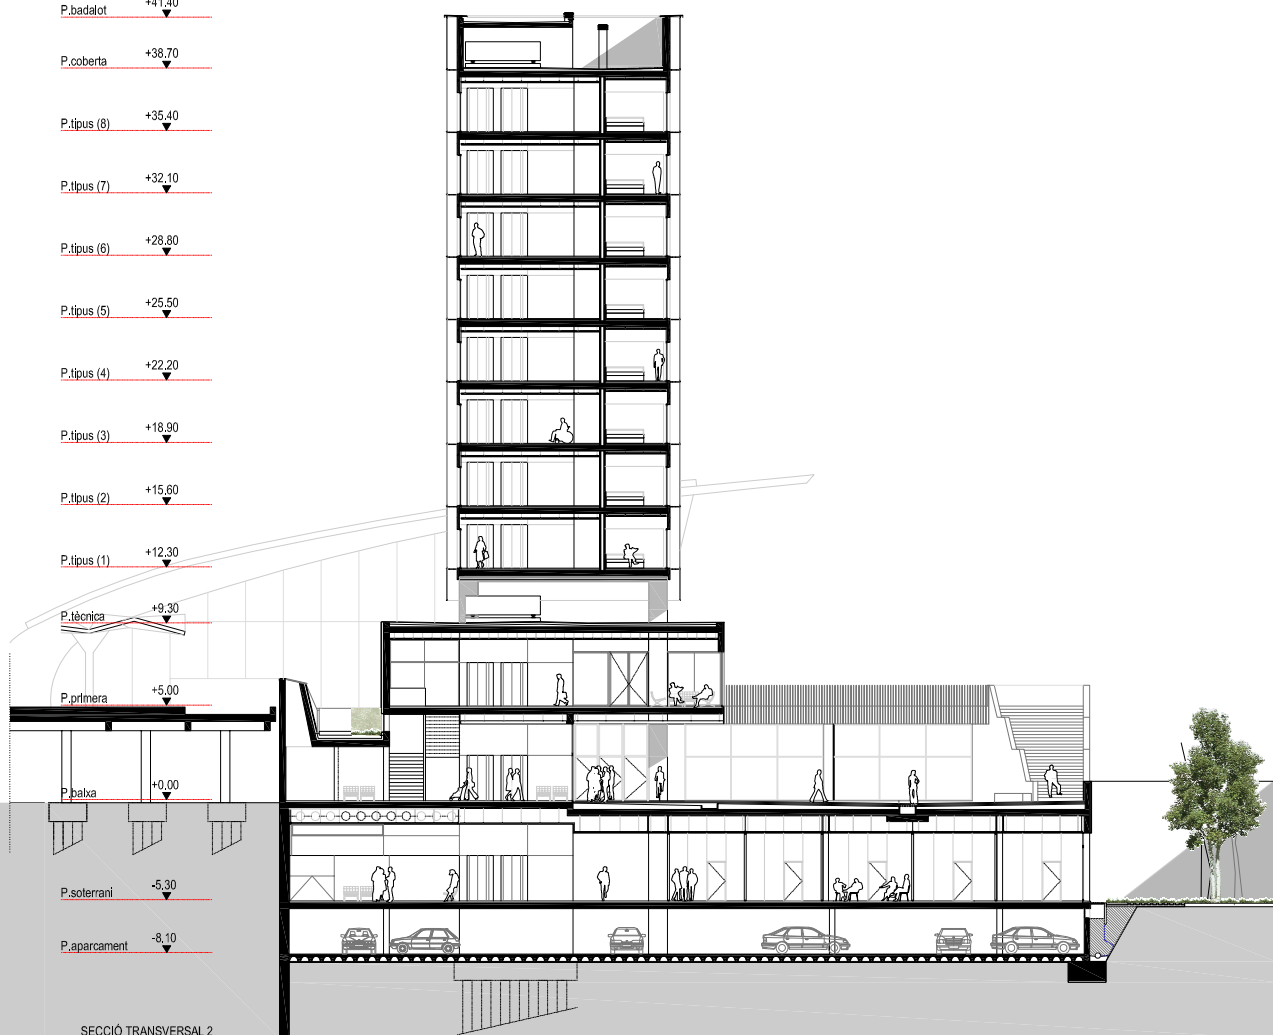

Esquemes compartimentació: galeria-reunions-polivalent

Planta baixa

Planta tècnica

P.badatot	+41.40
P.coberta	+38.70
P.tipus (8)	+35.40
P.tipus (7)	+32.10
P.tipus (6)	+28.80
P.tipus (5)	+25.50
P.tipus (4)	+22.20
P.tipus (3)	+18.90
P.tipus (2)	+15.60
P.tipus (1)	+12.30
P.tècnica	+9.30
P.primer	+5.00
P.baixa	+0.00
P.soterrani	-5.30
P.aparcament	-8.10

7.5 15 37.5 1/750

Mosques 1.750 / Planta 1.200 / Secció 1.200