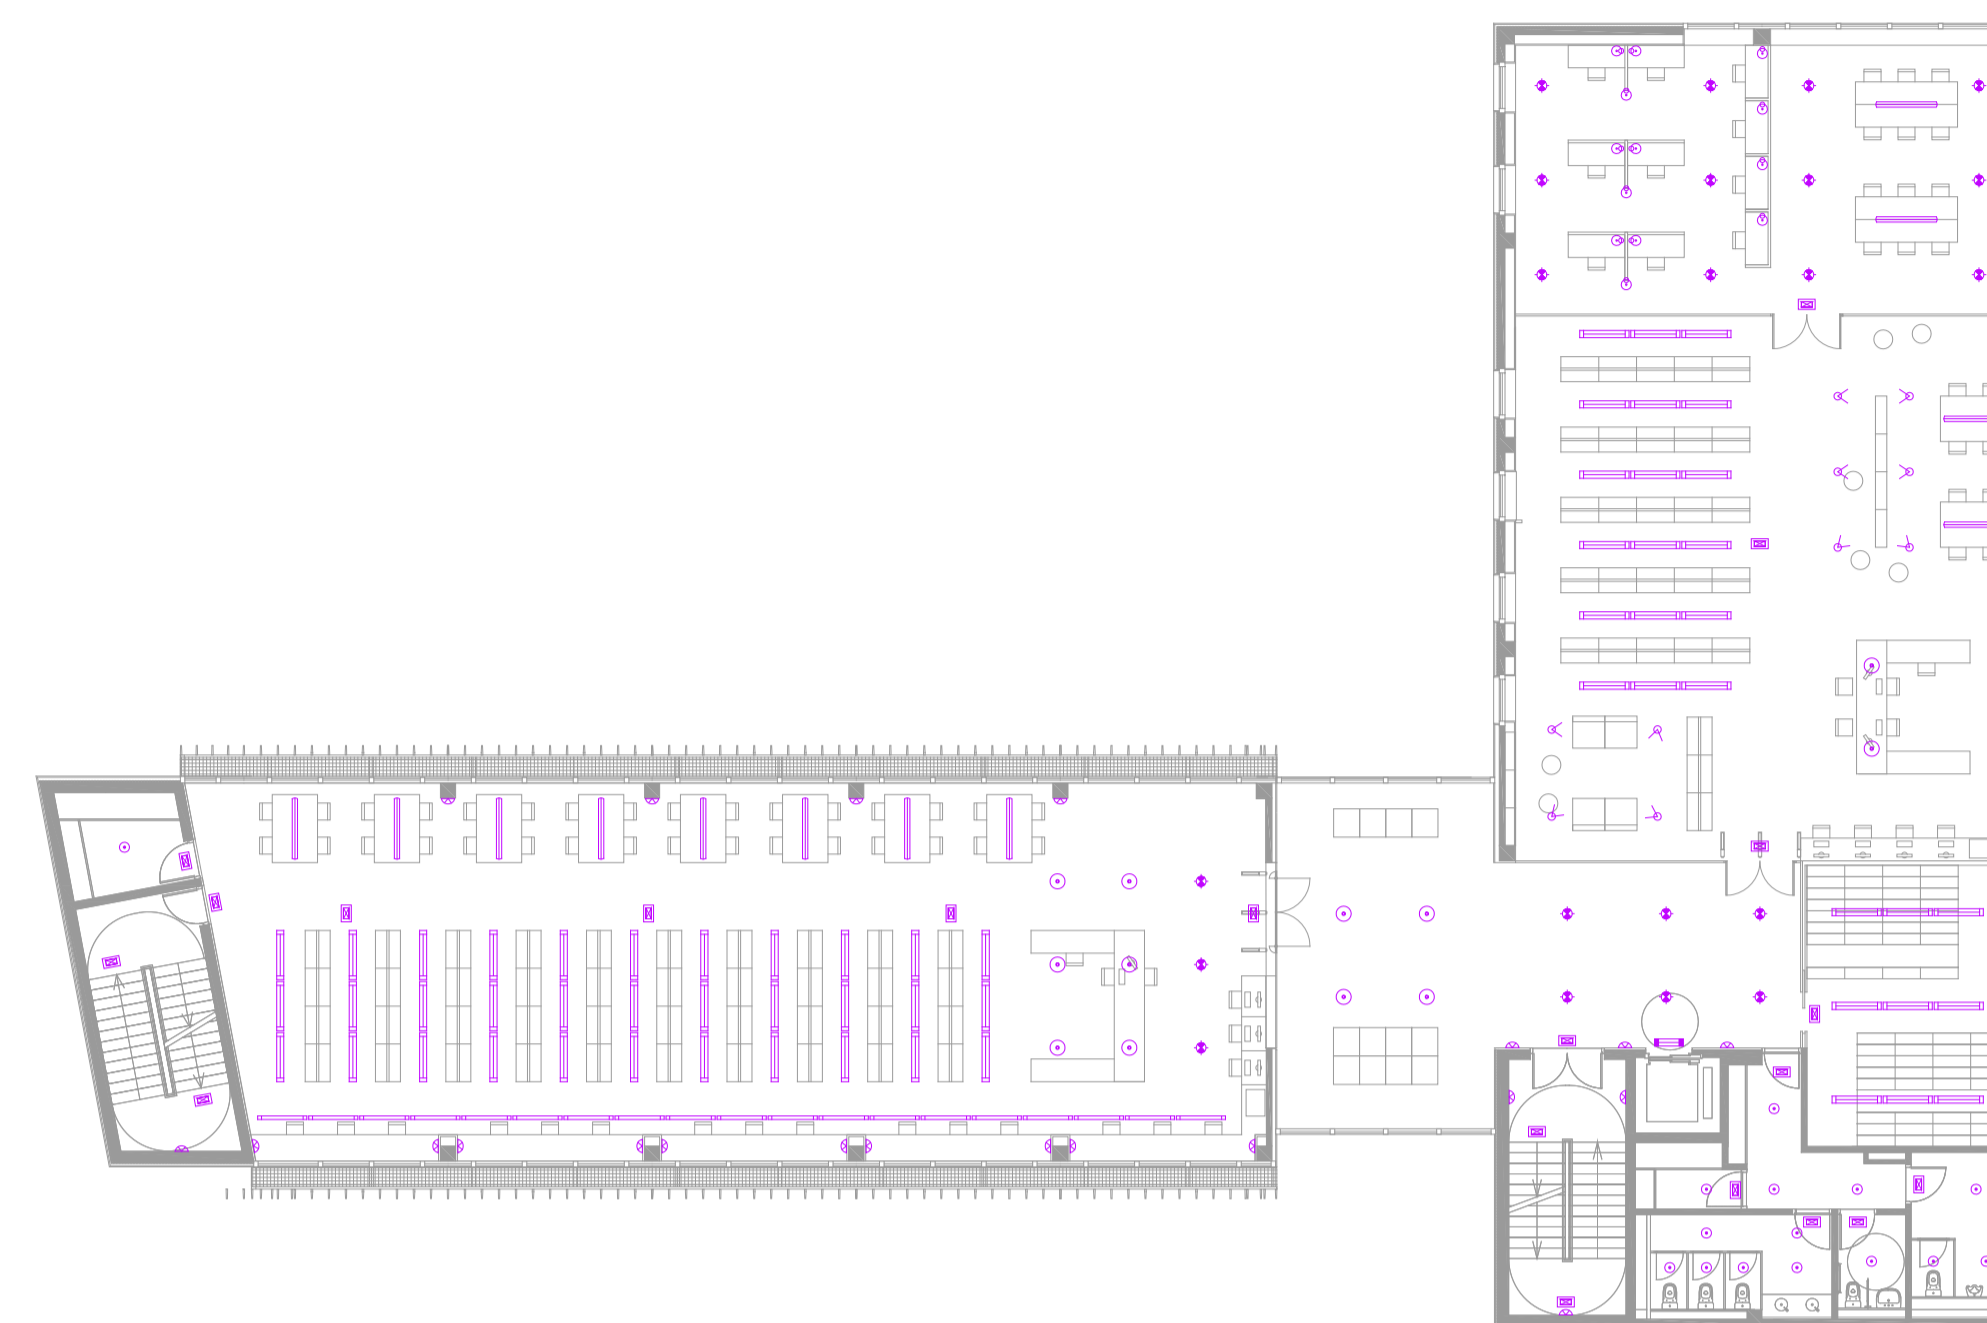

## ELECTRICIDAD PB, P1, P2, P3

La instalación está diseñada de acuerdo con los niveles de iluminación recomendados para los espacios según el tipo de actividad a realizar y teniendo en cuenta las características y dimensiones de cada estancia.

Los niveles de iluminación son:

- Zonas con iluminación general (acceso y vestíbulos) 250-400lux
- Zonas de lectura i despachos 500-600lux
- Zona de estanterías 400-600lux
- Zonas de trabajo con ordenador 150-300lux
- Depósito de documentos 200-300lux
- Sala de conferencias 200-500lux
- Zonas de circulación 150-300lux
- Baños 100-200lux

Las luminarias que conforman la propuesta de iluminación son las siguientes:

PLANTA BAJA

PLANTA PRIMERA

PLANTA SEGUNDA

PLANTA TERCERA

SANDIA	Pared escalera		
IN30	Mesas estudio		
FIREFLY	Pared hall ascensor		
LASERMOON	Foyer-sala		
EASY FL	Iluminación general		
LE PERROQUET	Recepción		
Y LIGHT	Biblioteca mesas		
LINE UP	Zona consulta catálogos		
GEM	Zona de descanso		
TRIMMER	Zona lectura hemeroteca		