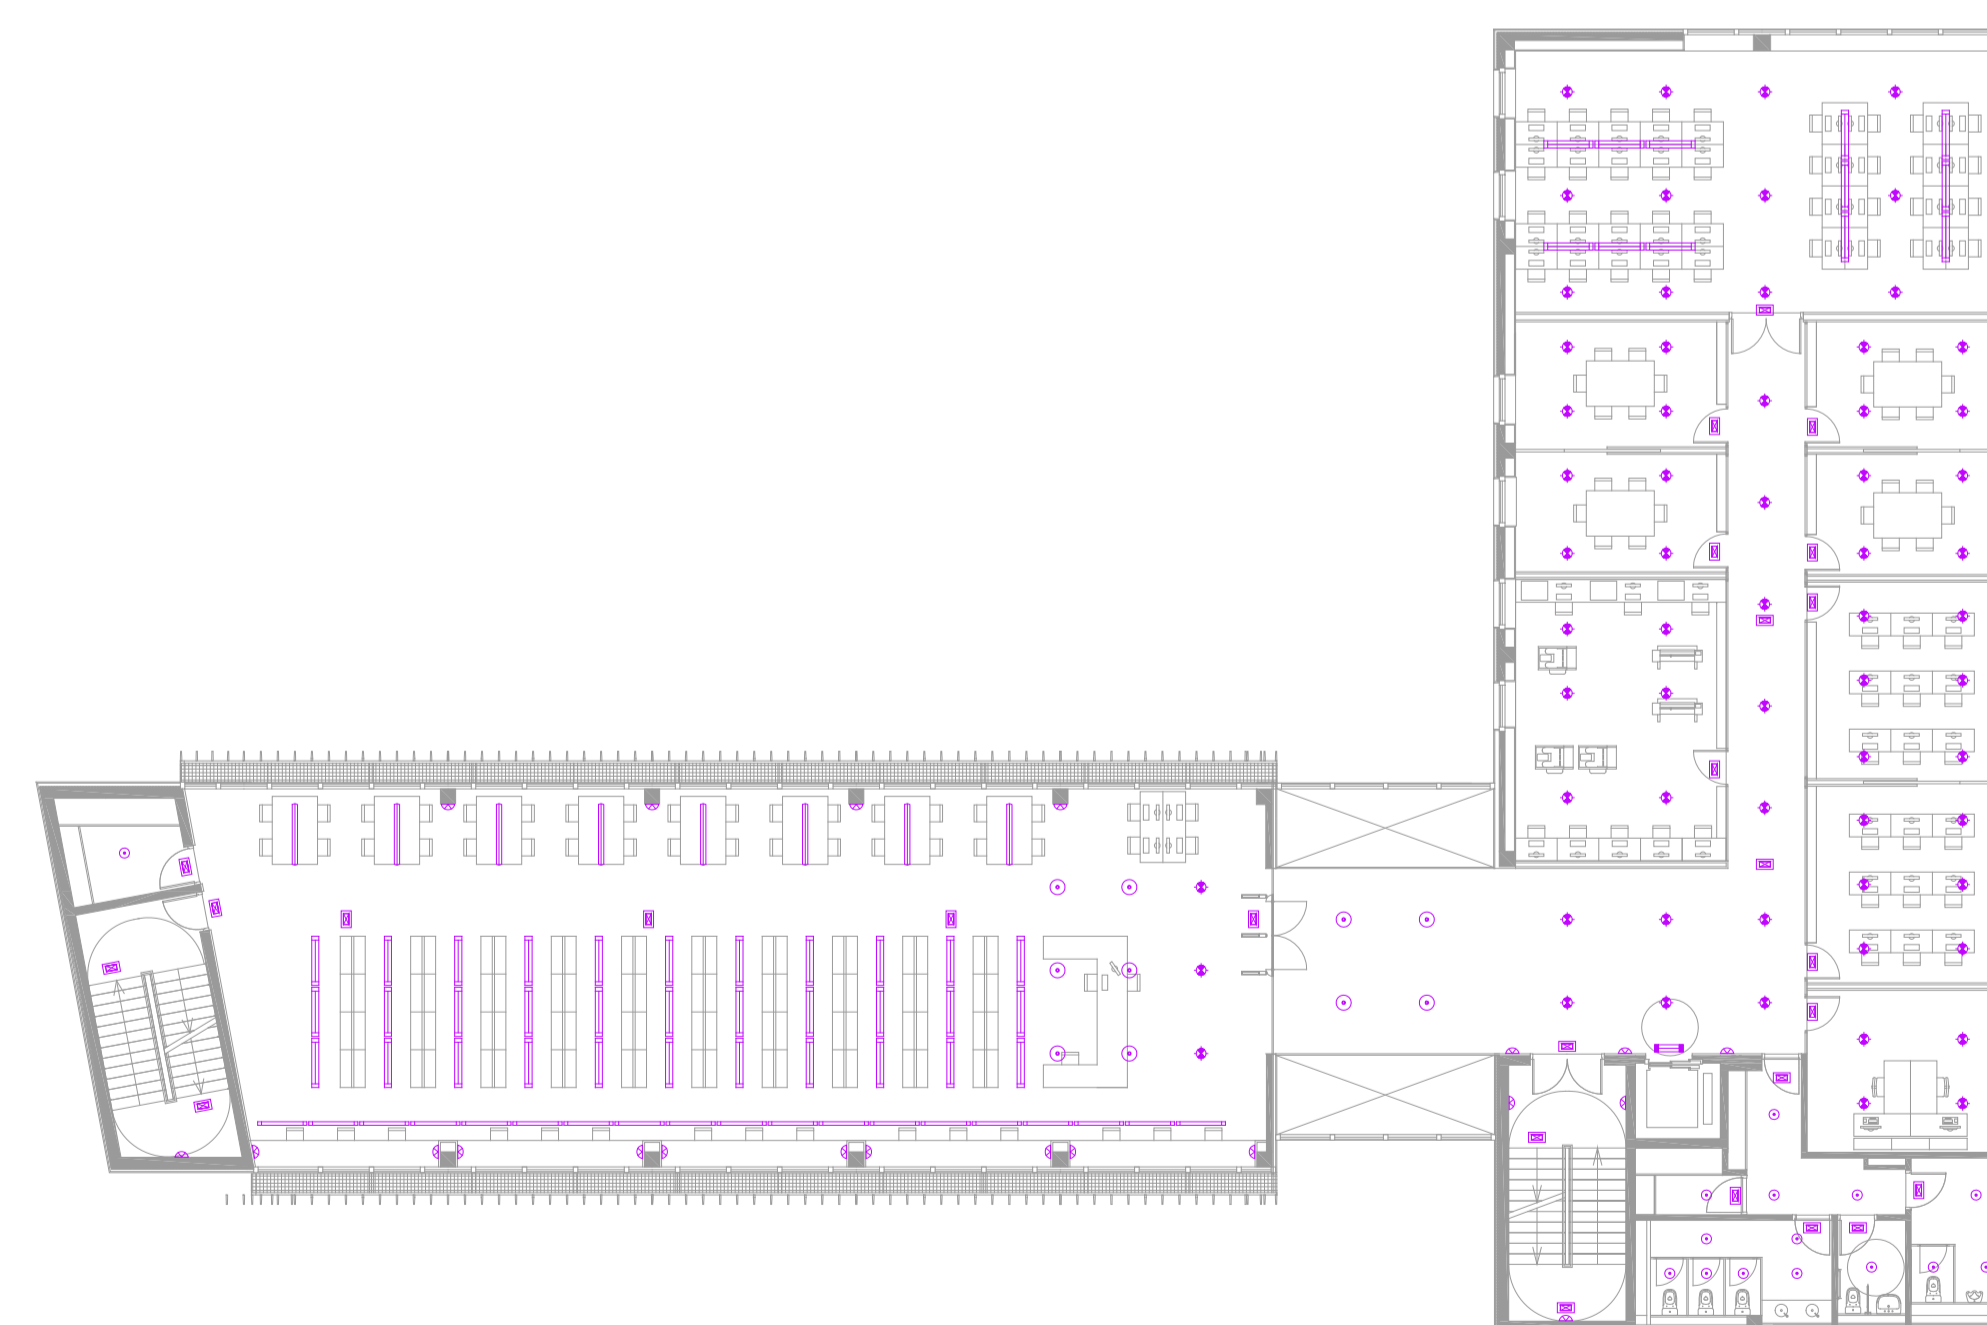

Las luminarias que conforman la propuesta de iluminación son las siguientes:

PLANTA BAJA

PLANTA PRIMERA

PLANTA SEGUNDA

PLANTA TERCERA

SANDIA	Pared escalera		
IN30	Mesas estudio		
FIREFLY	Pared hall ascensor		
LASERMOON	Foyer-sala		
EASY FL	Iluminación general		
LE PERROQUET	Recepción		
Y LIGHT	Biblioteca mesas		
LINE UP	Zona consulta catálogos		
GEM	Zona de descanso		
TRIMMER	Zona lectura hemeroteca		

### SIMBOLOGÍA ELÉCTRICA ILUMINACIÓN

	Cuadro Eléctrico				
	Batería de Contadores				
Símbolo	Denominación	Marca	Modelo	Instalación	Lámpara
	Luminaria estancia	IGUZZINI	Y Light	Colgada	FL 4 x 55 W
	Luminaria estancia	IGUZZINI	IN30	Colgada	FL 1 x 38 W
	Luminaria estancia	IGUZZINI	Lineup	Superficie	FL 1 x 35 W
	Apilique de pared	IGUZZINI	AMYWAY SD77.001	Superficie	FL 1x 24 W
	Luminaria estancia	IGUZZINI	Trimmer	Suspendida	FL 3x 75 W
	Lámpara estancia	IGUZZINI	Le Perroquet	Suspendida	TC 1 x 50 W
	Downlight	IGUZZINI	RCOLL 5488	Superficial	TC 2 x 32 W
	Apilique de pared	IGUZZINI	SANDIA	Superficie	TC 1 x 300 W
	Luminaria estancia	IGUZZINI	Sistema Easy FL	Encastado	TC 1 x 18 W