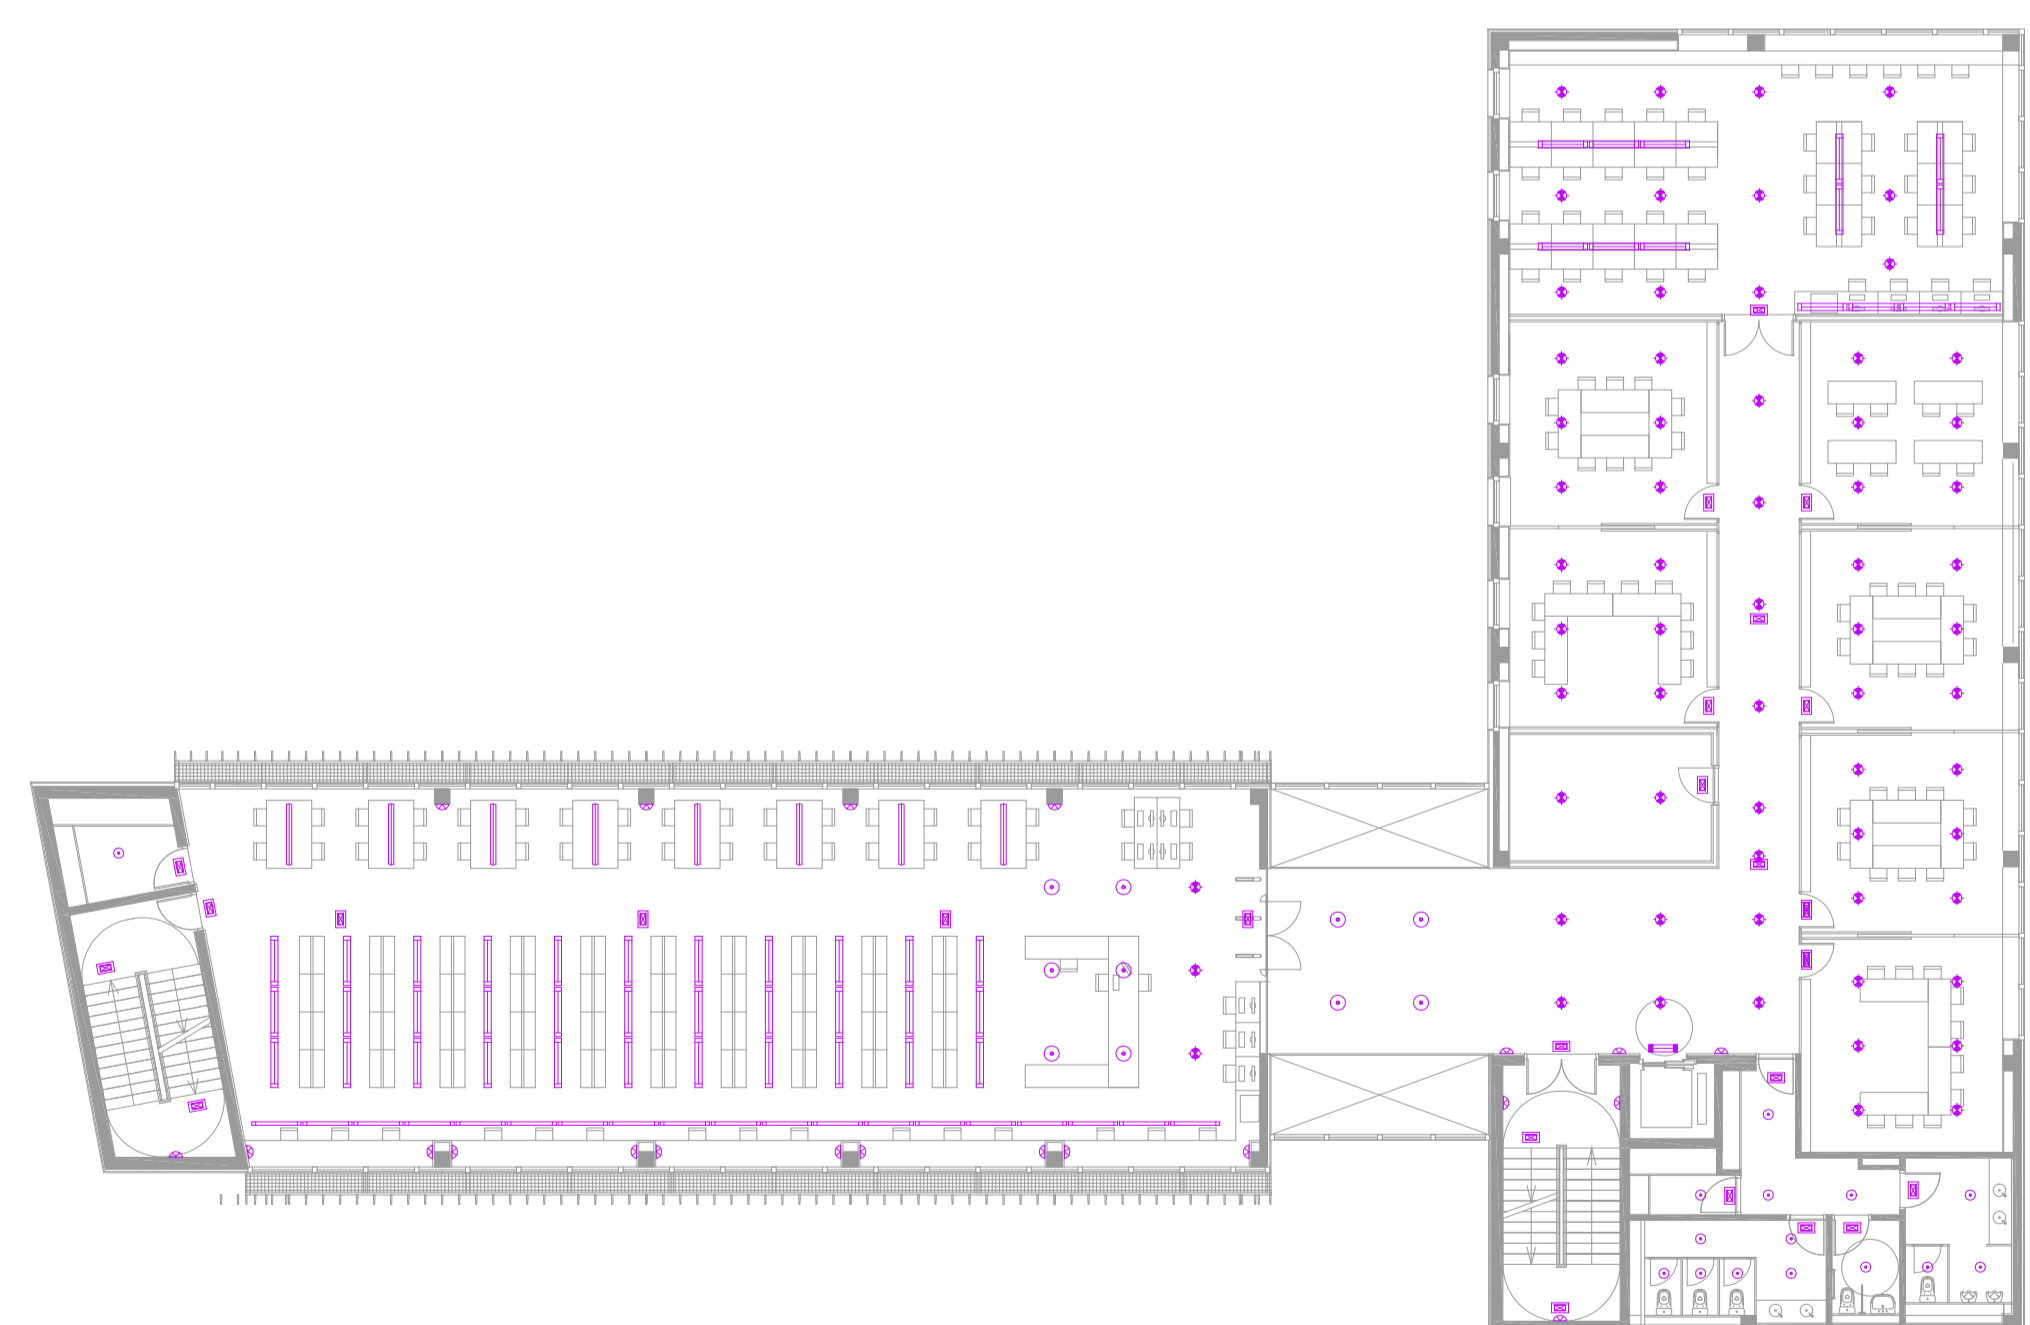

Los niveles de iluminación son:

- Zonas con iluminación general (acceso y vestíbulos) 250-400lux
- Zonas de lectura i despachos 500-600lux
- Zona de estanterías 400-600lux
- Zonas de trabajo con ordenador 150-300lux
- Depósito de documentos 200-300lux
- Sala de conferencias 200-500lux
- Zonas de circulación 150-300lux
- Baños 100-200lux

Las luminarias que conforman la propuesta de iluminación son las siguientes:

PLANTA BAJA

PLANTA PRIMERA

PLANTA SEGUNDA

PLANTA TERCERA

SANDIA	Pared escalera		
IN30	Mesas estudio		
FIREFLY	Pared hall ascensor		
LASERMOON	Foyer-sala		
EASY FL	Iluminación general		
LE PERROQUET	Recepción		
Y LIGHT	Biblioteca mesas		
LINE UP	Zona consulta catálogos		
GEM	Zona de descanso		
TRIMMER	Zona lectura hemeroteca		