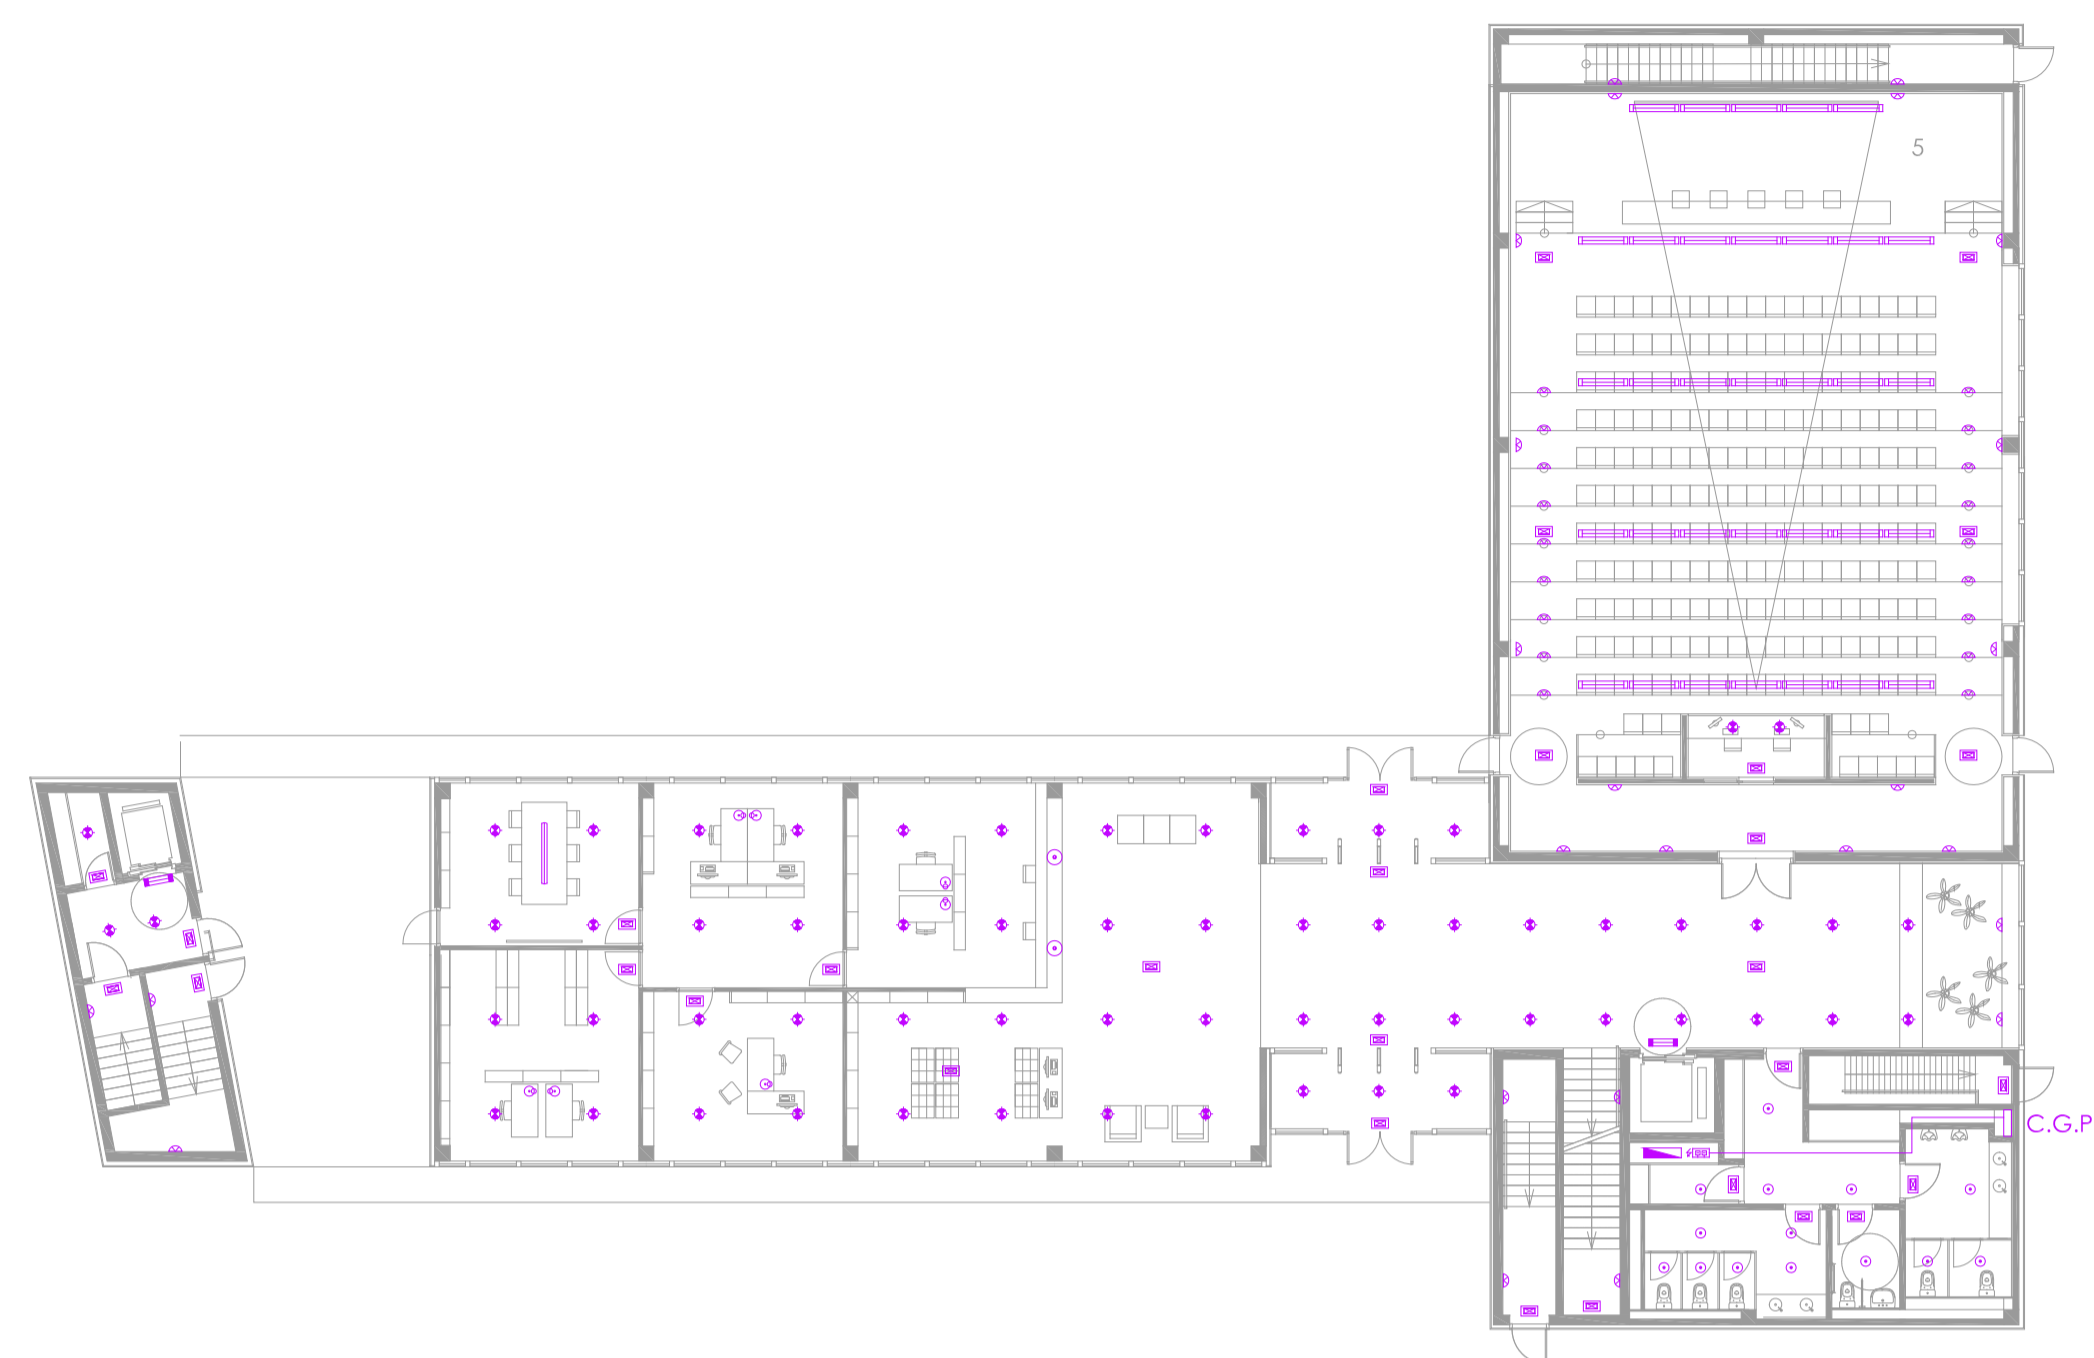

## ELECTRICIDAD PB, P1, P2, P3

La instalación está diseñada de acuerdo con los niveles de iluminación recomendados para los espacios según el tipo de actividad a realizar y teniendo en cuenta las características y dimensiones de cada estancia.

Los niveles de iluminación son:

- Zonas con iluminación general (acceso y vestíbulos) 250-400lux
- Zonas de lectura i despachos 500-600lux
- Zona de estanterías 400-600lux
- Zonas de trabajo con ordenador 150-300lux
- Depósito de documentos 200-300lux
- Sala de conferencias 200-500lux
- Zonas de circulación 150-300lux
- Baños 100-200lux

Las luminarias que conforman la propuesta de iluminación son las siguientes:

PLANTA BAJA

PLANTA PRIMERA

PLANTA SEGUNDA

PLANTA TERCERA

SANDIA	Pared escalera		
IN30	Mesas estudio		
FIREFLY	Pared hall ascensor		
LASERMOON	Foyer-sala		
EASY FL	Iluminación general		
LE PERROQUET	Recepción		
Y LIGHT	Biblioteca mesas		
LINE UP	Zona consulta catálogos		
GEM	Zona de descanso		
TRIMMER	Zona lectura hemeroteca		