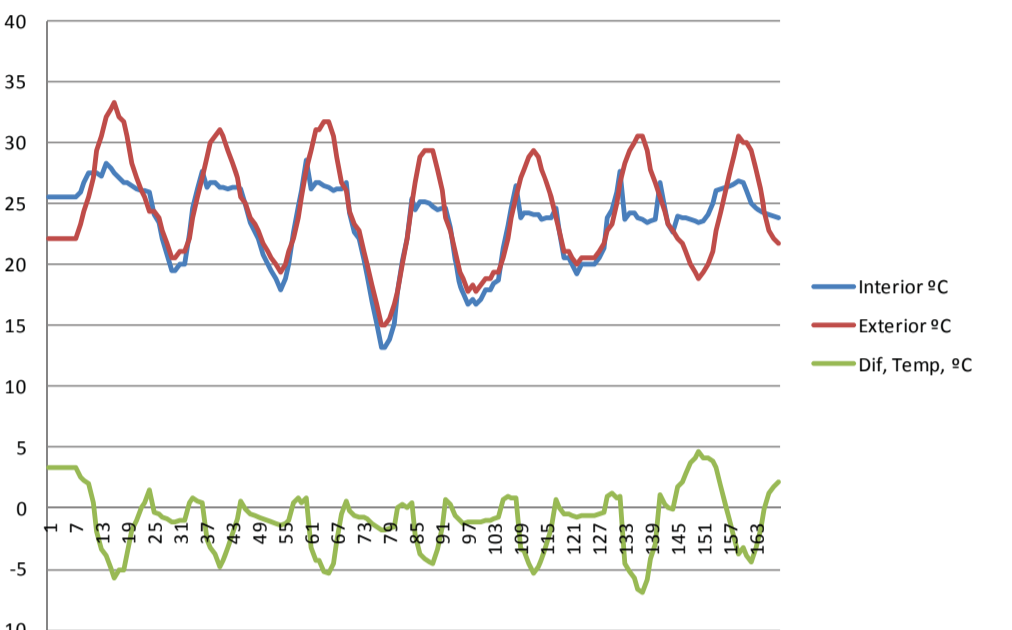

_Calendari de temperatures hivern
Mitjana setmana 22 de gener

_PLANTA BAIXA

_PLANTA SEGONA (AULA)

_PLANTA HIVERNACLE

_GALERIA

_NUCLI

_Calendari de temperatures estiu
Mitjana setmana 29 de juliol

_Distribució anual de temperatures

_Descomposició càrregues tèrmiques hivern
Mitjana setmana 22 de gener

_Descomposició càrregues tèrmiques estiu
Mitjana setmana 29 de juliol