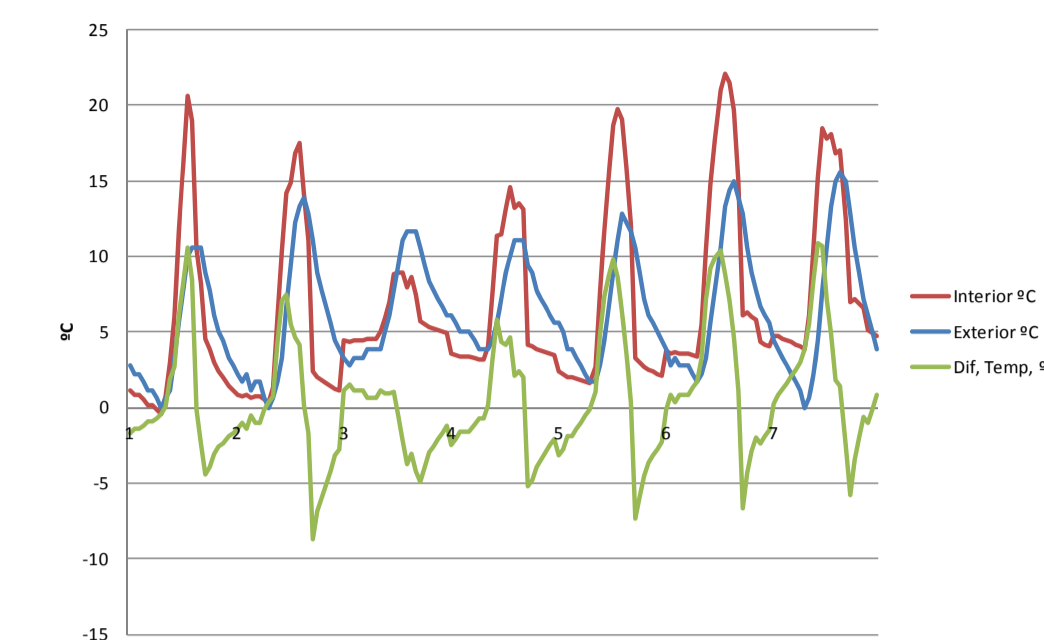

_Calendari de temperatures hivern
Mitjana setmana 22 de gener

_PLANTA BAIXA

_PLANTA SEGONA (AULA)

_PLANTA HIVERNACLE

_GALERIA

_NUCLI

_Calendari de temperatures estiu
Mitjana setmana 29 de juliol

_Distribució anual de temperatures

_Descomposició càrregues tèrmiques hivern
Mitjana setmana 22 de gener

_Descomposició càrregues tèrmiques estiu
Mitjana setmana 29 de juliol