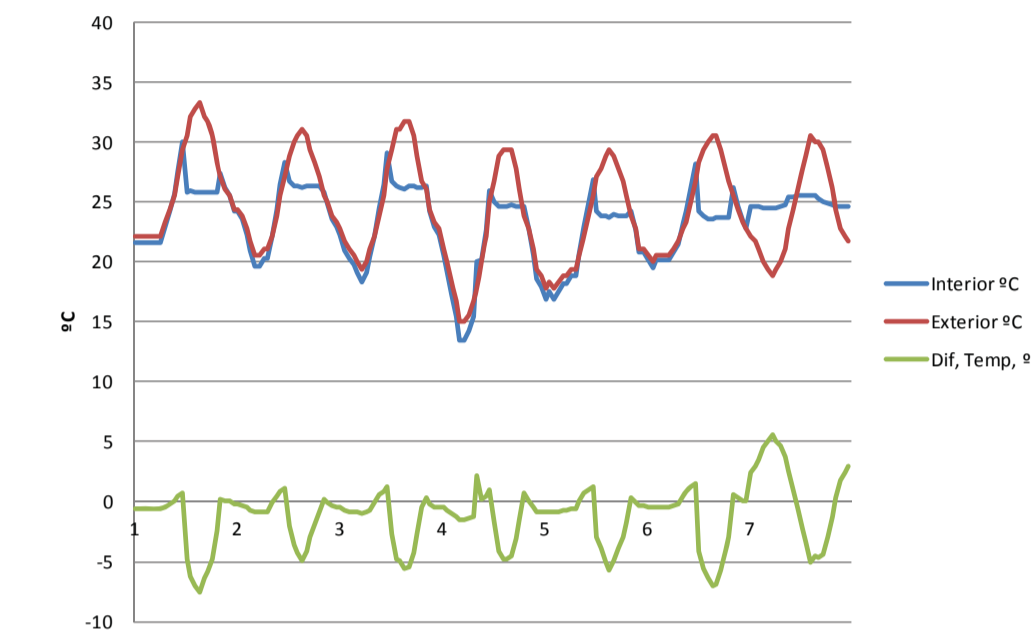

_Calendari de temperatures hivern
Mitjana setmana 22 de gener

_PLANTA BAIXA

_PLANTA SEGONA (AULA)

_PLANTA HIVERNACLE

_GALERIA

_NUCLI

_Calendari de temperatures estiu
Mitjana setmana 29 de juliol

_Distribució anual de temperatures

_Descomposició càrregues tèrmiques hivern
Mitjana setmana 22 de gener

_Descomposició càrregues tèrmiques estiu
Mitjana setmana 29 de juliol