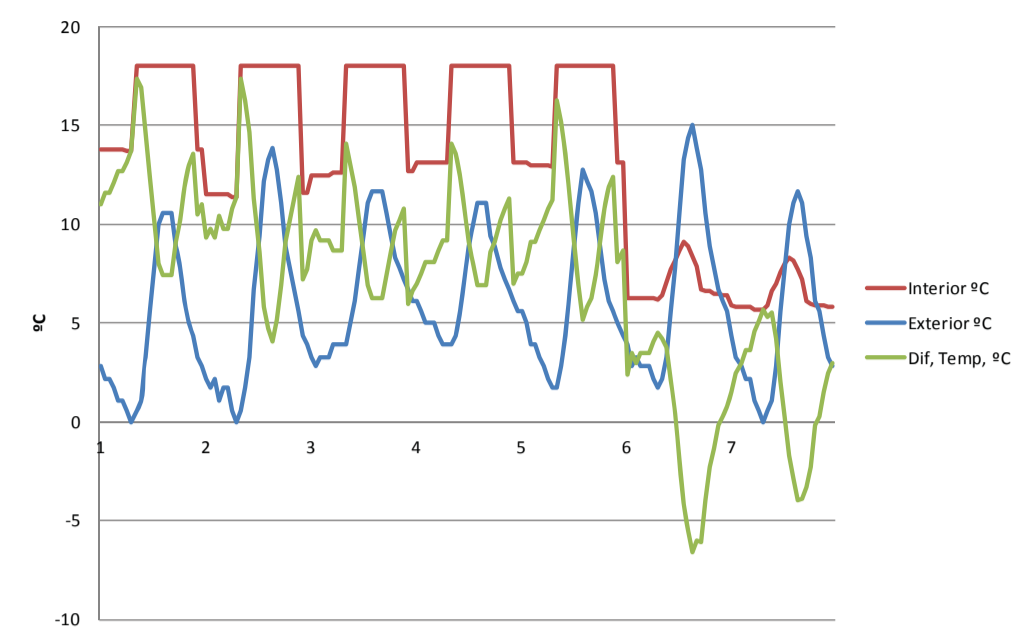

_Calendari de temperatures hivern
Mitjana setmana 22 de gener

_PLANTA BAIXA

_PLANTA SEGONA (AULA)

_PLANTA HIVERNACLE

_GALERIA

_NUCLI

_Calendari de temperatures estiu
Mitjana setmana 29 de juliol

_Distribució anual de temperatures

_Descomposició càrregues tèrmiques hivern
Mitjana setmana 22 de gener

_Descomposició càrregues tèrmiques estiu
Mitjana setmana 29 de juliol