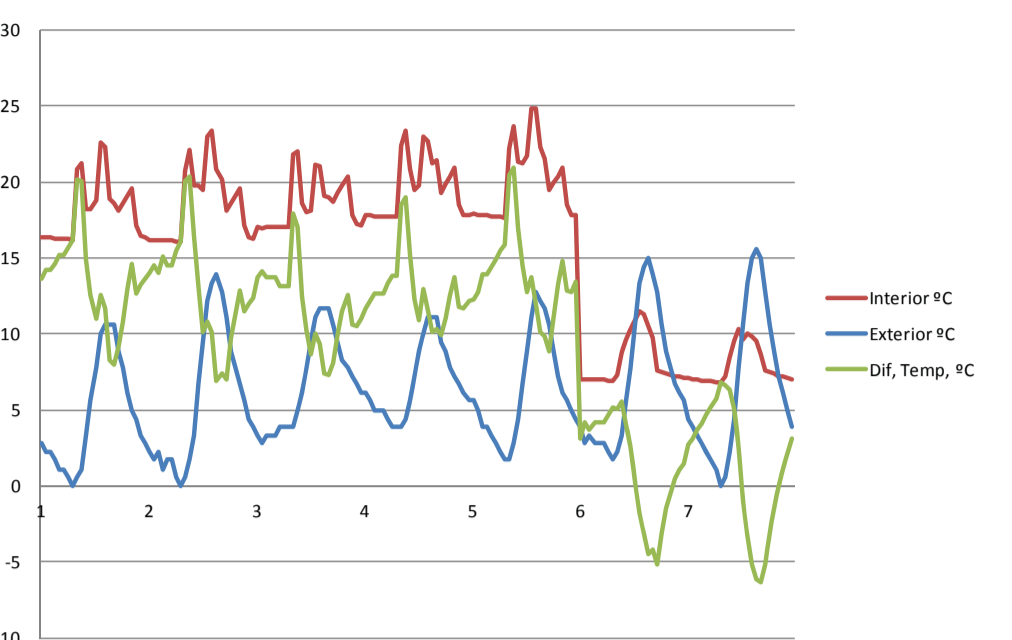

_Calendari de temperatures hivern
Mitjana setmana 22 de gener

_PLANTA BAIXA

_PLANTA SEGONA (AULA)

_PLANTA HIVERNACLE

_GALERIA

_NUCLI

_Calendari de temperatures estiu
Mitjana setmana 29 de juliol

_Distribució anual de temperatures

_Descomposició càrregues tèrmiques hivern
Mitjana setmana 22 de gener

_Descomposició càrregues tèrmiques estiu
Mitjana setmana 29 de juliol