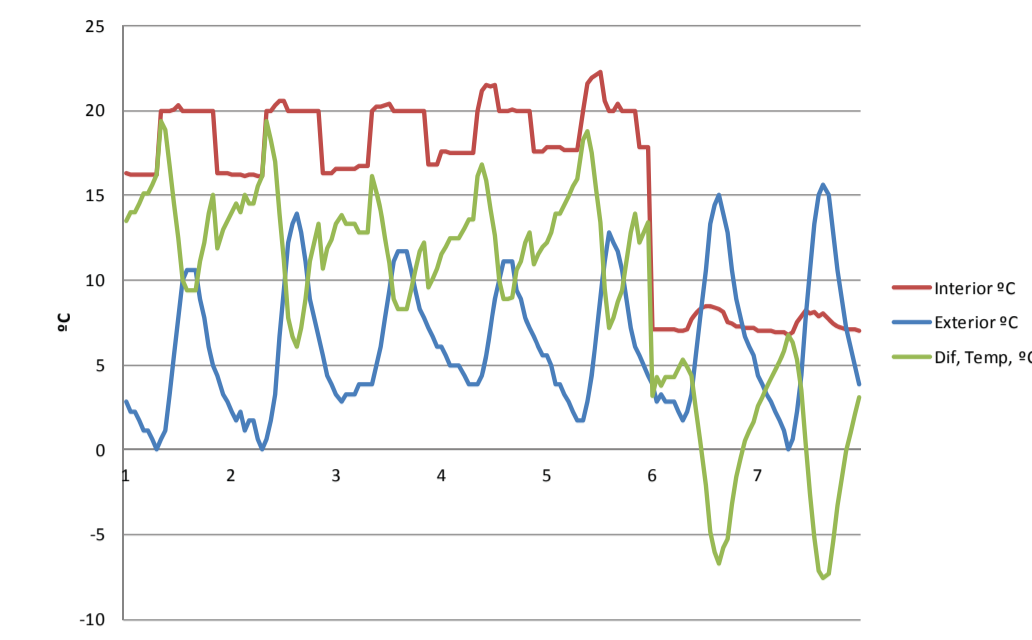

_Calendari de temperatures hivern
Mitjana setmana 22 de gener

_PLANTA BAIXA

_PLANTA SEGONA (AULA)

_PLANTA HIVERNACLE

_GALERIA

_NUCLI

_Calendari de temperatures estiu
Mitjana setmana 29 de juliol

_Distribució anual de temperatures

_Descomposició càrregues tèrmiques hivern
Mitjana setmana 22 de gener

_Descomposició càrregues tèrmiques estiu
Mitjana setmana 29 de juliol