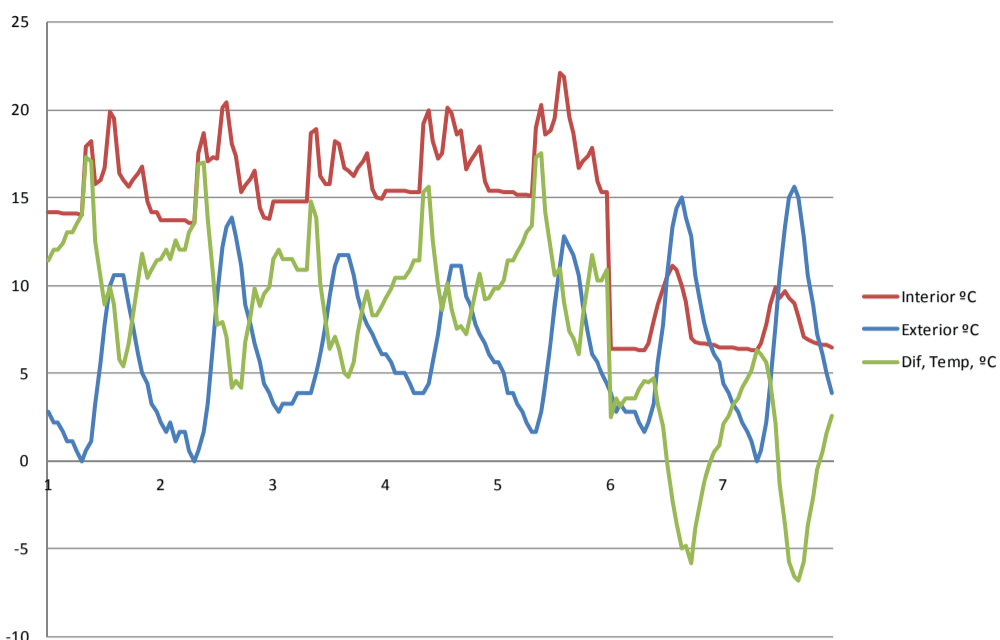

_Calendari de temperatures hivern
Mitjana setmana 22 de gener

_PLANTA BAIXA

_PLANTA SEGONA (AULA)

_PLANTA HIVERNACLE

_GALERIA

_NUCLI

_Calendari de temperatures estiu
Mitjana setmana 29 de juliol

_Distribució anual de temperatures

_Descomposició càrregues tèrmiques hivern
Mitjana setmana 22 de gener

_Descomposició càrregues tèrmiques estiu
Mitjana setmana 29 de juliol