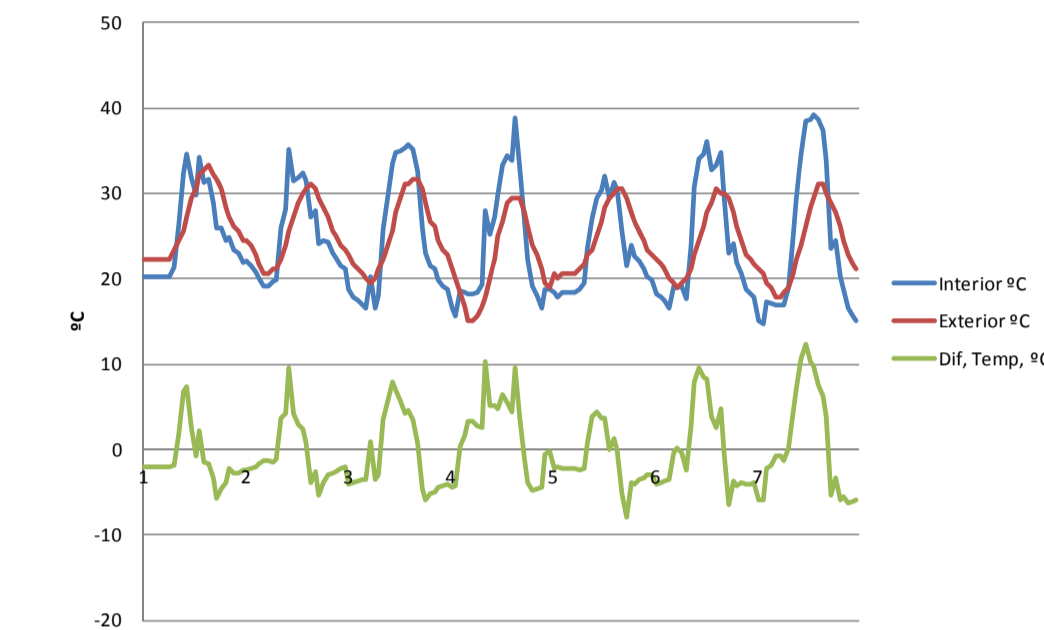

_Calendari de temperatures hivern
Mitjana setmana 22 de gener

_PLANTA BAIXA

_PLANTA SEGONA (AULA)

_PLANTA HIVERNACLE

_GALERIA

_NUCLI

_Calendari de temperatures estiu
Mitjana setmana 29 de juliol

_Distribució anual de temperatures

_Descomposició càrregues tèrmiques hivern
Mitjana setmana 22 de gener

_Descomposició càrregues tèrmiques estiu
Mitjana setmana 29 de juliol