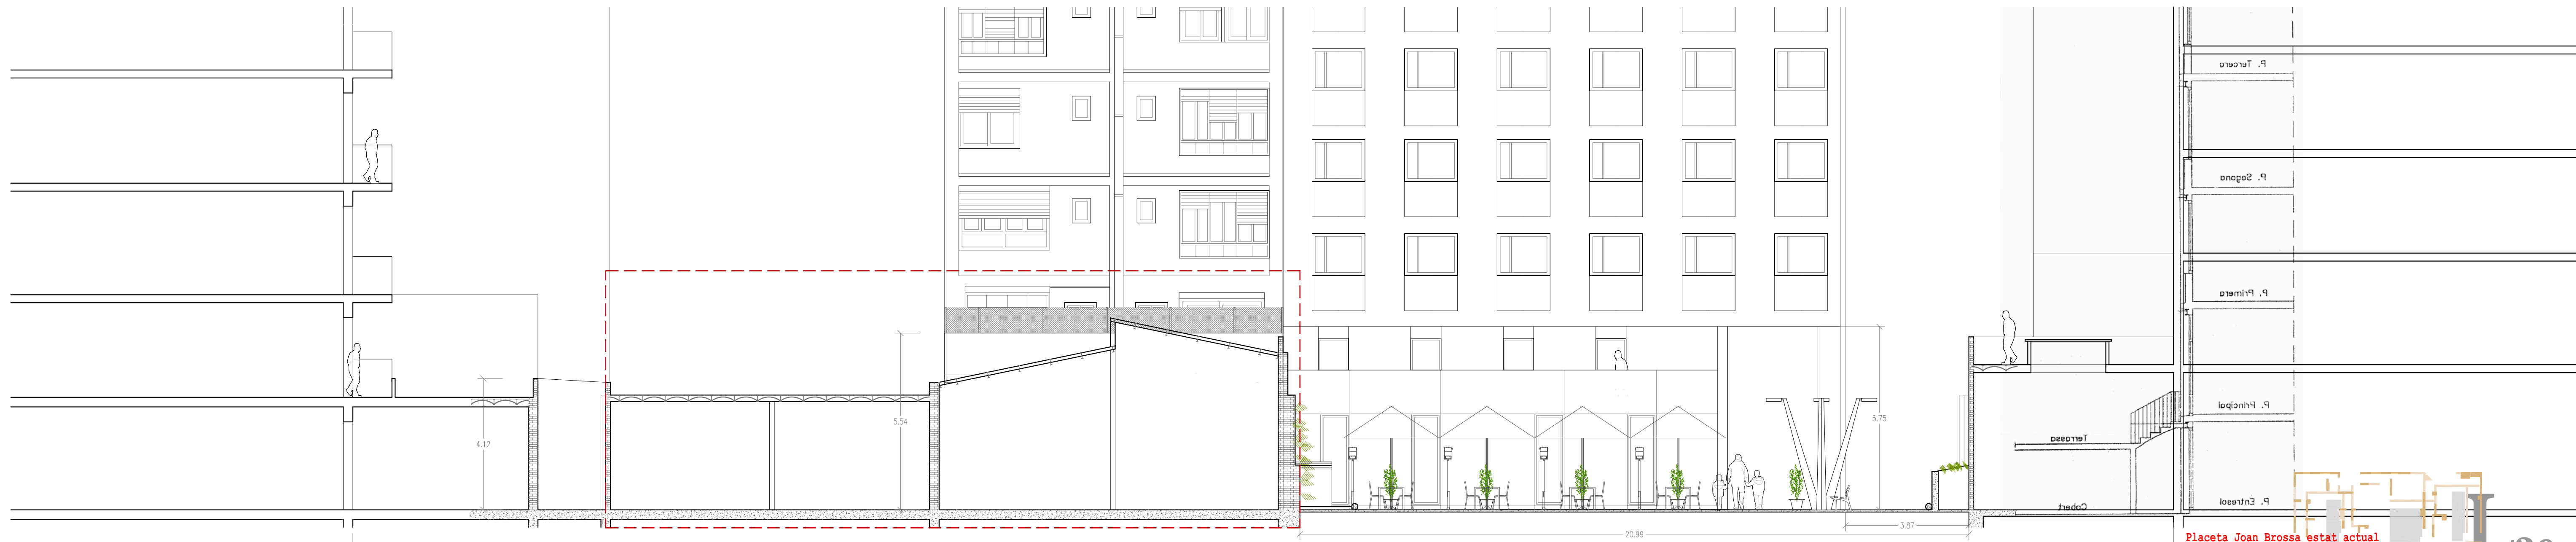

Seccion transversal mirando c/Corcega.St1

Seccion transversal mirando c/Roselló.St1'

Placeta Joan Brossa estat actual
Secciones E:1/100 1/500
EMB PLACETA JOAN BROSSA

www.joanbrossa.cat / T. Ramon / T. Vendrell
Pfc David Marco