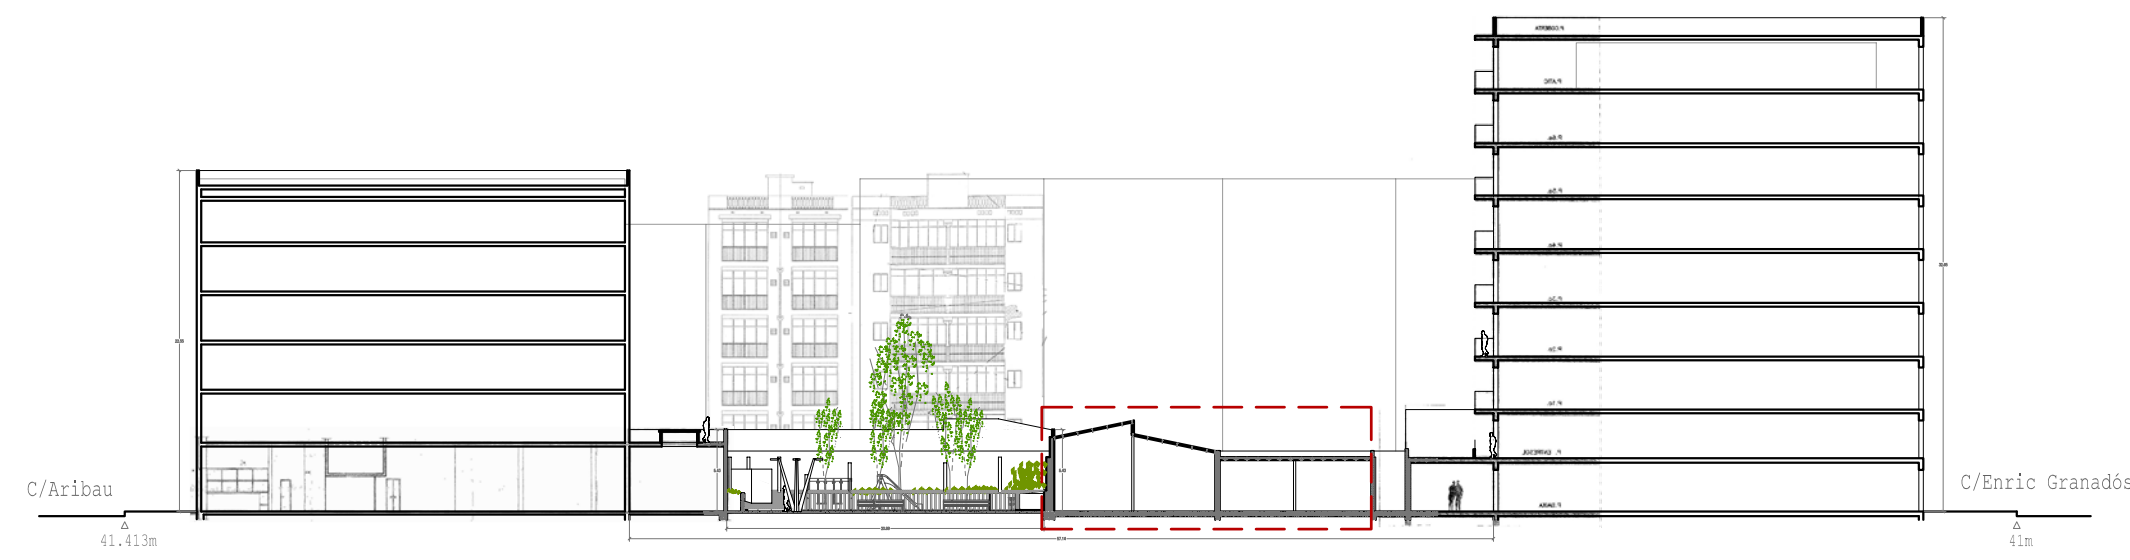

Seccion transversal mirando c/Corcega.St1

Seccion transversal mirando c/Roselló.St1'

Placeta Joan Brossa estat actual
Secciones E:1/100 1/500
EMB PLACETA JOAN BROSSA

www.joanbrossa.cat / T. Ramon / T. Vendrell
Pfc David Marco