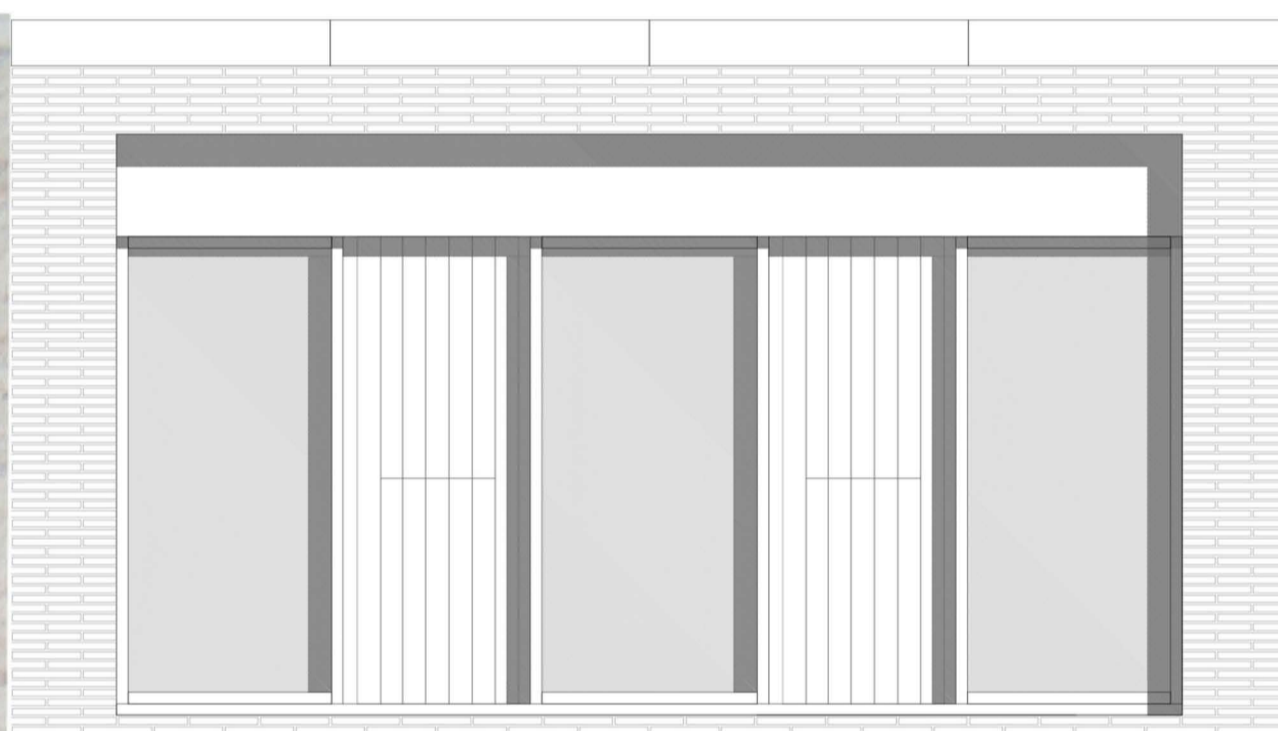

IMATGES DE L'ENTORN

imatge mercat del Ninot desdel solar

imatge solar deconstruït

imatge cantonada Casanova-Provença

TEXTURES

MÒDUL FINESTRA

MÒDUL OPAC

material principal:  
maó de gres color gris esmeralda  
mides: 282x136x51 mm.

IMATGES CONCEPTUALS