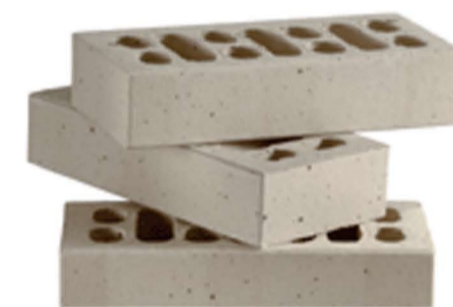

IMATGES DE L'ENTORN

imatge mercat del Ninot desdel solar

imatge solar deconstruït

imatge cantonada Casanova-Provença

TEXTURES

MÒDUL FINESTRA

MÒDUL OPAC

material principal:  
maó de gres color gris esmeralda  
mides: 282x136x51 mm.

IMATGES CONCEPTUALS