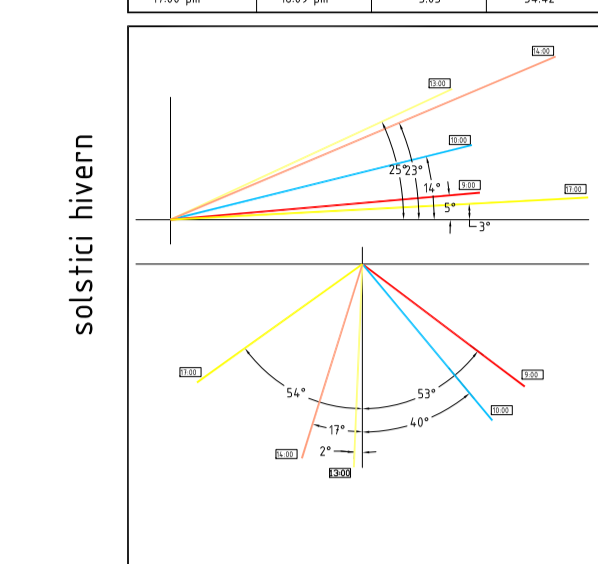

SOLSTICI HIVERN 21/12/10

Sortida sol	8:16 am
Migdia sol	12:58 pm
Posta sol	5:24 pm

HORA LOCAL	HORA SOLAR	ELEVACIÓ	AZIMUT
8:00 am	8:09 am	5°	-53°
10:00 am	9:09 am	13.9°	-39.34°
12:00 pm	12:09 pm	26.89°	2.4°
14:00 pm	13:09 pm	22.96°	13.3°
16:00 pm	16:09 pm	3.05°	54.43°

EQUINOCCI PRIMAVERA 20/03/01

Sortida sol	6:55 am
Migdia sol	12:58 pm
Posta sol	7:02 pm

HORA LOCAL	HORA SOLAR	ELEVACIÓ	AZIMUT
8:00 am	7:01 am	11.22°	-75.50°
10:00 am	9:01 am	31.97°	-56.07°
12:00 pm	12:01 pm	44.89°	0.00°
14:00 pm	13:01 pm	44.89°	22.5°
16:00 pm	16:01 pm	21.85°	69.07°

SOLSTICI ESTIU 21/06/10

Sortida sol	6:16 am
Migdia sol	1:52 pm
Posta sol	9:29 pm

HORA LOCAL	HORA SOLAR	ELEVACIÓ	AZIMUT
8:00 am	5:07 am	6.16°	-116.18°
10:00 am	6:07 am	16.62°	-103.05°
12:00 pm	8:07 am	38.70°	-81.57°
13:00 pm	10:07 am	48.84°	-75.35°
14:00 pm	12:07 pm	32.91°	5.22°
15:00 pm	15:07 pm	4.73°	48.10°
16:00 pm	17:07 pm	26.96°	100.18°
17:00 pm	19:07 pm	3.95°	116.44°