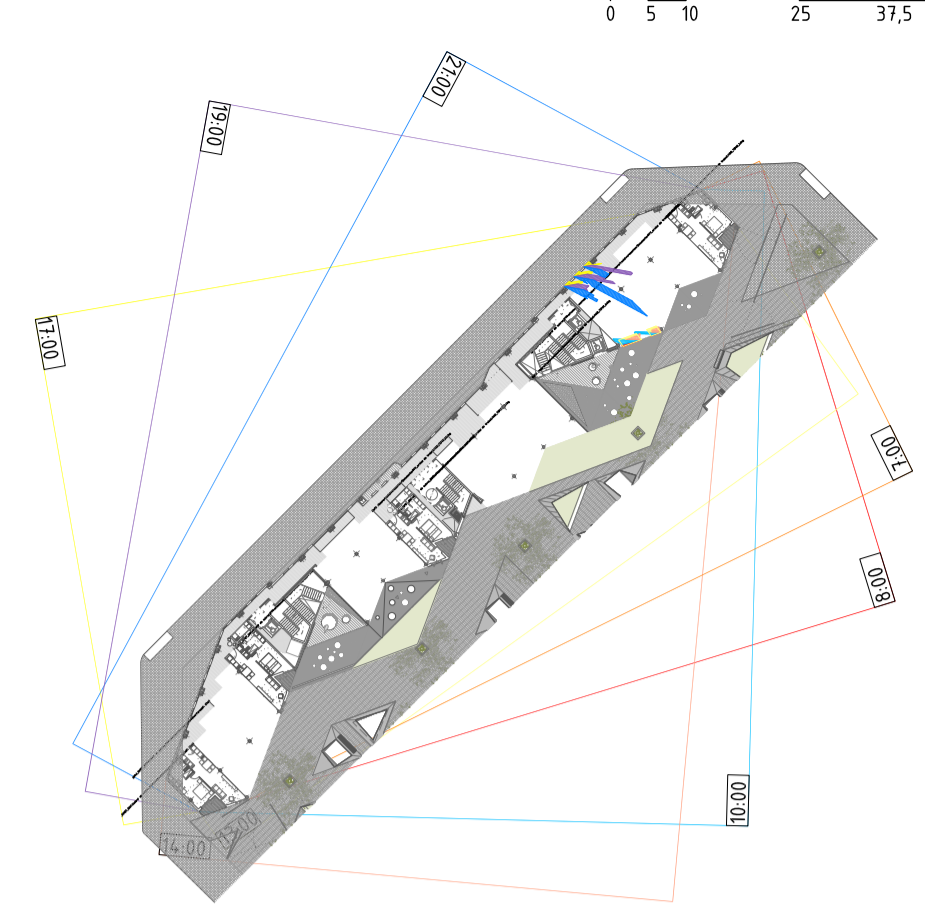

EQUINOCCI PRIMAVERA 20/03/01

Sortida sol	6:55 am
Migdia sol	12:58 pm
Posta sol	7:02 pm

HORA LOCAL	HORA SOLAR	ELEVACIÓ	AZIMUT
8:00 am	7:01 am	11.22°	-75.50°
10:00 am	9:01 am	31.97°	-56.07°
12:00 pm	12:01 pm	44.89°	0.00°
14:00 pm	13:01 pm	44.89°	22.5°
16:00 pm	16:01 pm	21.85°	69.07°

SOLSTICI ESTIU 21/06/10

Sortida sol	6:16 am
Migdia sol	1:52 pm
Posta sol	9:29 pm

HORA LOCAL	HORA SOLAR	ELEVACIÓ	AZIMUT
8:00 am	5:07 am	6.16°	-116.18°
10:00 am	6:07 am	16.62°	-103.05°
12:00 pm	8:07 am	38.70°	-81.57°
13:00 pm	10:07 am	48.84°	-75.35°
14:00 pm	12:07 pm	32.91°	5.22°
15:00 pm	15:07 pm	4.73°	48.10°
16:00 pm	17:07 pm	26.96°	100.18°
17:00 pm	19:07 pm	3.95°	116.44°