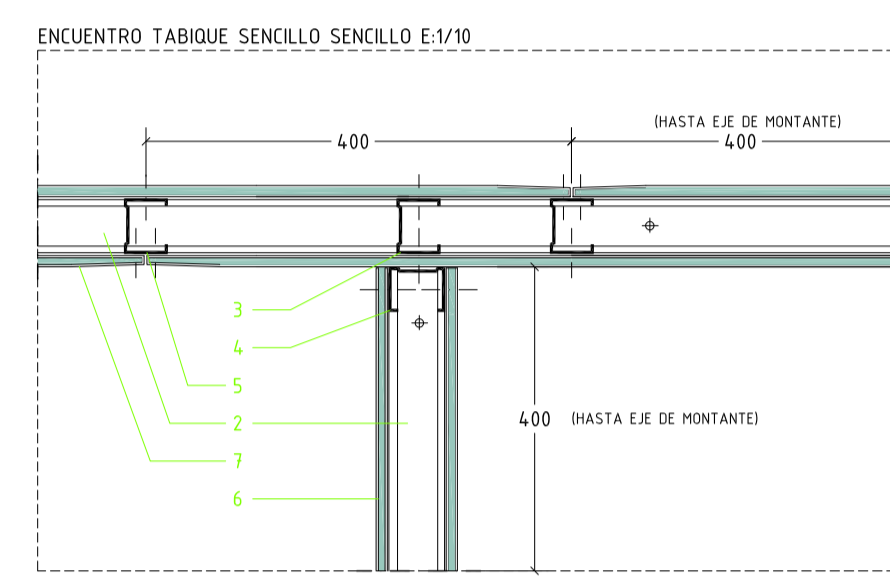

- ELEMENTS CARTRÓ GUIX
1. CANAL-48 o 73 DE SOSTRE.
 2. CANAL-48 o 73 DE TERRA
 3. MONTANT-46 o 70 D'ANCLATGE
 4. MONTANT-46 o 70 D'ARRANCADA.
 5. MONTANT-46 o 70.
 6. PLACA PLADUR (TALLADA).
 7. PLACA PLADUR.
 8. MUNTANTS EN CALAIX
 9. CARGOLS PM