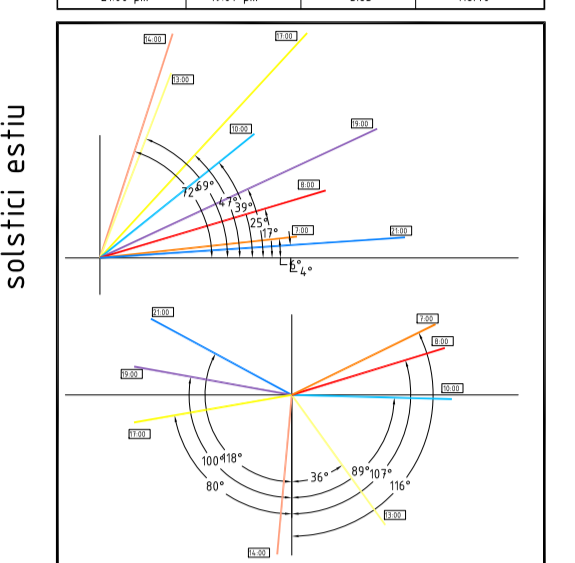

SOLSTICI HIVERN 21/12/10

Sortida sol	8:16 am
Migdia sol	12:58 pm
Posta sol	5:24 pm

HORA LOCAL	HORA SOLAR	ELEVACIÓ	AZIMUT
8:00 am	8:09 am	5°	-53°
10:00 am	9:09 am	13.9°	-39.34°
12:00 pm	12:09 pm	26.89°	2.4°
14:00 pm	13:09 pm	22.96°	13.3°
16:00 pm	16:09 pm	3.05°	54.43°

EQUINOCCI PRIMAVERA 20/03/01

Sortida sol	6:55 am
Migdia sol	12:58 pm
Posta sol	7:02 pm

HORA LOCAL	HORA SOLAR	ELEVACIÓ	AZIMUT
8:00 am	7:01 am	11.22°	-75.50°
10:00 am	9:01 am	31.97°	-56.07°
12:00 pm	12:01 pm	44.89°	0.00°
14:00 pm	13:01 pm	44.89°	22.5°
16:00 pm	16:01 pm	21.85°	69.07°

SOLSTICI ESTIU 21/06/10

Sortida sol	6:16 am
Migdia sol	1:52 pm
Posta sol	9:29 pm

HORA LOCAL	HORA SOLAR	ELEVACIÓ	AZIMUT
8:00 am	5:07 am	6.16°	-116.18°
10:00 am	6:07 am	16.62°	-103.05°
12:00 pm	8:07 am	38.70°	-81.57°
13:00 pm	10:07 am	48.84°	-75.35°
14:00 pm	12:07 pm	32.91°	5.22°
15:00 pm	15:07 pm	4.73°	48.10°
16:00 pm	17:07 pm	26.96°	100.18°
17:00 pm	19:07 pm	3.95°	116.44°