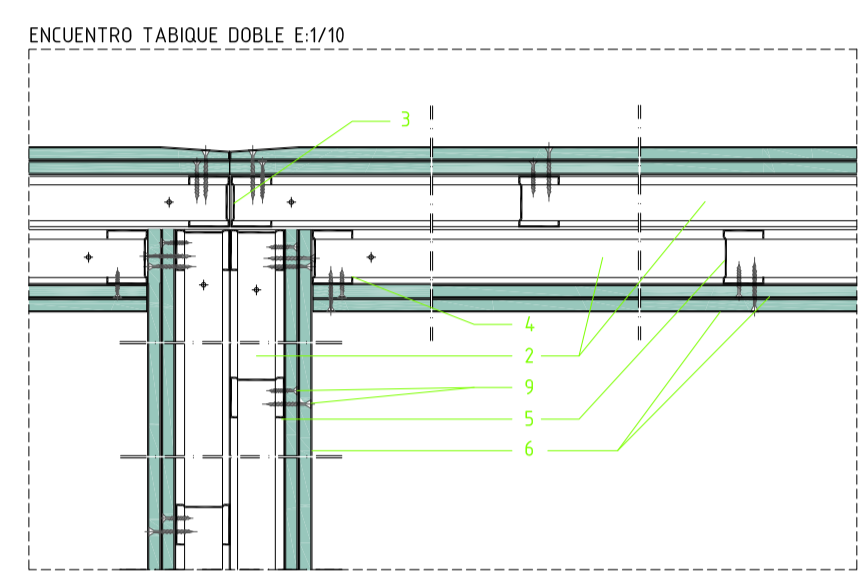

EQUINOCCI PRIMAVERA 20/03/01

Sortida sol	6:55 am
Migdia sol	12:58 pm
Posta sol	7:02 pm

HORA LOCAL	HORA SOLAR	ELEVACIÓ	AZIMUT
8:00 am	7:01 am	11.22°	-75.50°
10:00 am	9:01 am	31.97°	-56.07°
12:00 pm	12:01 pm	44.89°	0.00°
14:00 pm	13:01 pm	44.89°	22.5°
16:00 pm	16:01 pm	21.85°	69.07°

SOLSTICI ESTIU 21/06/10

Sortida sol	6:16 am
Migdia sol	1:52 pm
Posta sol	9:29 pm

HORA LOCAL	HORA SOLAR	ELEVACIÓ	AZIMUT
8:00 am	5:07 am	6.16°	-116.18°
10:00 am	6:07 am	16.62°	-103.05°
12:00 pm	8:07 am	38.70°	-81.57°
13:00 pm	10:07 am	48.84°	-75.35°
14:00 pm	12:07 pm	32.91°	5.22°
15:00 pm	15:07 pm	4.73°	48.10°
16:00 pm	17:07 pm	26.96°	100.18°
17:00 pm	19:07 pm	3.95°	116.44°

- ELEMENTS CARTRÓ GUIX
1. CANAL-48 o 73 DE SOSTRE.
 2. CANAL-48 o 73 DE TERRA
 3. MONTANT-46 o 70 D'ANCLATGE
 4. MONTANT-46 o 70 D'ARRANCADA.
 5. MONTANT-46 o 70.
 6. PLACA PLADUR (TALLADA).
 7. PLACA PLADUR.
 8. MUNTANTS EN CALAIX
 9. CARGOLS PM