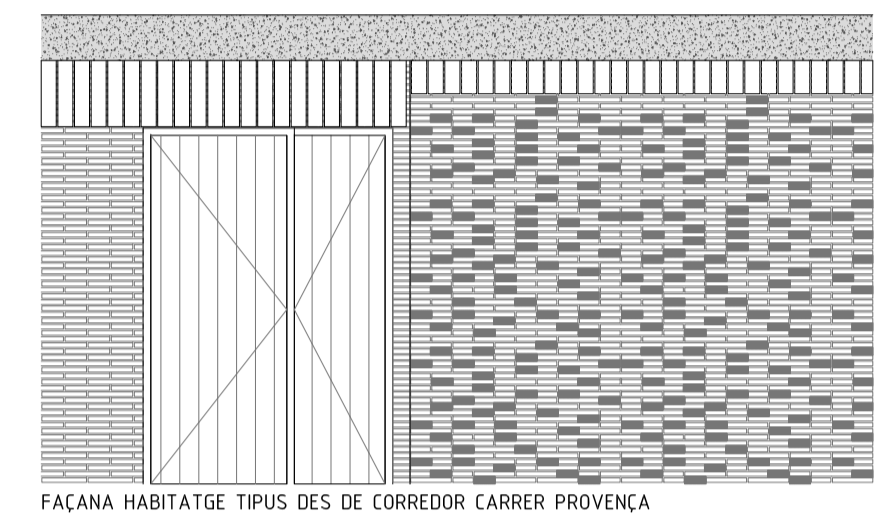

SOLSTICI ESTIU 21/06/10

Sortida sol	6:16 am
Migdia sol	1:52 pm
Posta sol	9:29 pm

HORA LOCAL	HORA SOLAR	ELEVACIÓ	AZIMUT
8:00 am	5:07 am	6.16°	-116.18°
10:00 am	6:07 am	16.62°	-103.05°
12:00 pm	8:07 am	38.70°	-81.57°
13:00 pm	10:07 am	48.84°	-75.35°
14:00 pm	12:07 pm	32.91°	5.22°
15:00 pm	15:07 pm	4.73°	48.10°
16:00 pm	17:07 pm	26.96°	100.18°
17:00 pm	19:07 pm	3.95°	116.44°

1. ELEMENTS CARTRÓ GUIX
1. CANAL-48 o 73 DE SOSTRE.
  2. CANAL-48 o 73 DE TERRA
  3. MONTANT-46 o 70 D'ANCLATGE
  4. MONTANT-46 o 70 D'ARRANCADA.
  5. MONTANT-46 o 70.
  6. PLACA PLADUR (TALLADA).
  7. PLACA PLADUR.
  8. MUNTANTS EN CALAIX
  9. CARGOLS PM