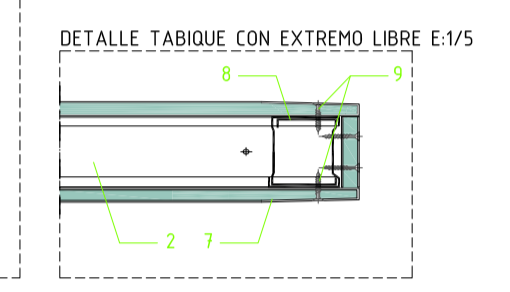

SOLSTICI ESTIU 21/06/10

Sortida sol	6:16 am
Migdia sol	1:52 pm
Posta sol	9:29 pm

HORA LOCAL	HORA SOLAR	ELEVACIÓ	AZIMUT
8:00 am	5:07 am	6.16°	-116.18°
10:00 am	6:07 am	16.62°	-103.05°
12:00 pm	8:07 am	38.70°	-81.57°
13:00 pm	10:07 am	48.84°	-75.35°
14:00 pm	12:07 pm	32.91°	5.22°
15:00 pm	15:07 pm	4.73°	48.10°
16:00 pm	17:07 pm	26.96°	100.18°
17:00 pm	19:07 pm	3.95°	116.44°

1. ELEMENTS CARTRÓ GUIX
1. CANAL-48 o 73 DE SOSTRE.
  2. CANAL-48 o 73 DE TERRA
  3. MONTANT-46 o 70 D'ANCLATGE
  4. MONTANT-46 o 70 D'ARRANCADA.
  5. MONTANT-46 o 70.
  6. PLACA PLADUR (TALLADA).
  7. PLACA PLADUR.
  8. MUNTANTS EN CALAIX
  9. CARGOLS PM