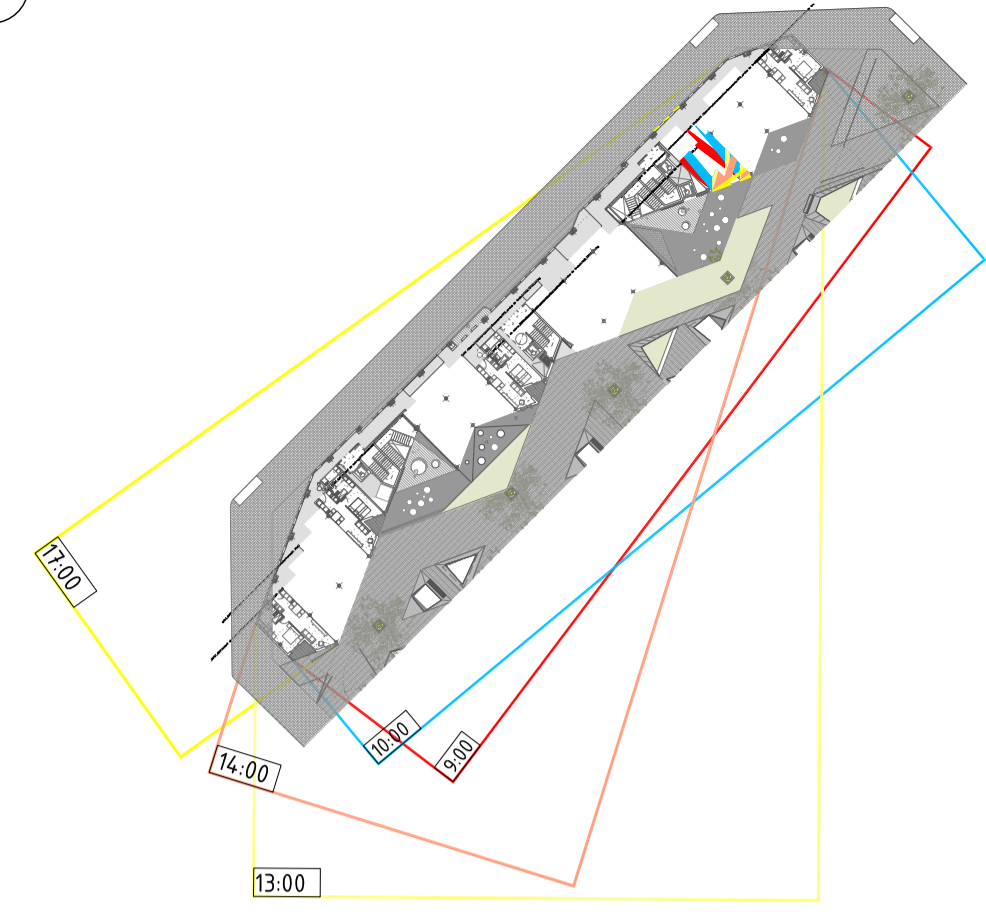

SOLSTICI HIVERN 21/12/10

Sortida sol	8:16 am
Migdia sol	12:58 pm
Posta sol	5:24 pm

HORA LOCAL	HORA SOLAR	ELEVACIÓ	AZIMUT
8:00 am	8:09 am	5°	-53°
10:00 am	9:09 am	13.9°	-39.34°
12:00 pm	12:09 pm	26.89°	2.4°
14:00 pm	13:09 pm	22.96°	13.3°
16:00 pm	16:09 pm	3.05°	54.43°