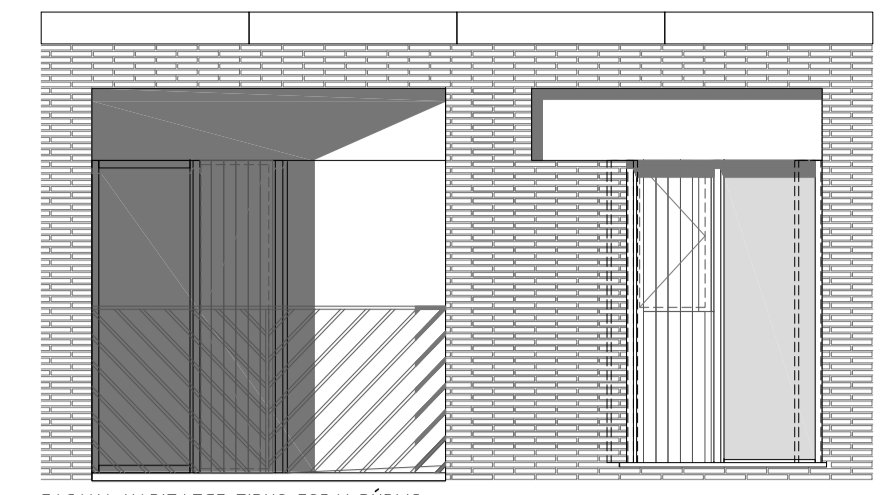

SOLSTICI ESTIU 21/06/10

Sortida sol	6:16 am
Migdia sol	1:52 pm
Posta sol	9:29 pm

HORA LOCAL	HORA SOLAR	ELEVACIÓ	AZIMUT
8:00 am	5:07 am	6.16°	-116.18°
10:00 am	6:07 am	16.62°	-103.05°
12:00 pm	8:07 am	38.70°	-81.57°
13:00 pm	10:07 am	48.84°	-75.35°
14:00 pm	12:07 pm	32.91°	5.22°
15:00 pm	15:07 pm	4.73°	48.10°
16:00 pm	17:07 pm	26.96°	100.18°
17:00 pm	19:07 pm	3.95°	116.44°

1. ELEMENTS CARTRÓ GUIX
1. CANAL-48 o 73 DE SOSTRE.
  2. CANAL-48 o 73 DE TERRA
  3. MONTANT-46 o 70 D'ANCLATGE
  4. MONTANT-46 o 70 D'ARRANCADA.
  5. MONTANT-46 o 70.
  6. PLACA PLADUR (TALLADA).
  7. PLACA PLADUR.
  8. MUNTANTS EN CALAIX
  9. CARGOLS PM