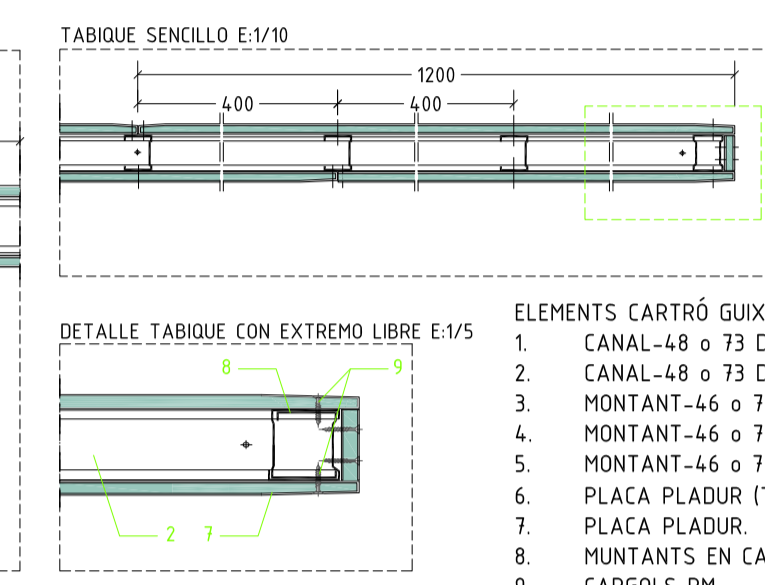

EQUINOCCI PRIMAVERA 20/03/01

Sortida sol	6:55 am
Migdia sol	12:58 pm
Posta sol	7:02 pm

HORA LOCAL	HORA SOLAR	ELEVACIÓ	AZIMUT
8:00 am	7:01 am	11.22°	-75.50°
10:00 am	9:01 am	31.97°	-56.07°
12:00 pm	12:01 pm	44.89°	0.00°
14:00 pm	13:01 pm	44.89°	22.5°
16:00 pm	16:01 pm	21.85°	69.07°

SOLSTICI ESTIU 21/06/10

Sortida sol	6:16 am
Migdia sol	1:52 pm
Posta sol	9:29 pm

HORA LOCAL	HORA SOLAR	ELEVACIÓ	AZIMUT
8:00 am	5:07 am	6.16°	-116.18°
10:00 am	6:07 am	16.62°	-103.05°
12:00 pm	8:07 am	38.70°	-81.57°
13:00 pm	10:07 am	48.84°	-75.35°
14:00 pm	12:07 pm	32.91°	5.22°
15:00 pm	15:07 pm	4.73°	48.10°
16:00 pm	17:07 pm	26.96°	100.18°
17:00 pm	19:07 pm	3.95°	116.44°

- ELEMENTS CARTRÓ GUIX
1. CANAL-48 o 73 DE SOSTRE.
 2. CANAL-48 o 73 DE TERRA
 3. MONTANT-46 o 70 D'ANCLATGE
 4. MONTANT-46 o 70 D'ARRANCADA.
 5. MONTANT-46 o 70.
 6. PLACA PLADUR (TALLADA).
 7. PLACA PLADUR.
 8. MUNTANTS EN CALAIX
 9. CARGOLS PM