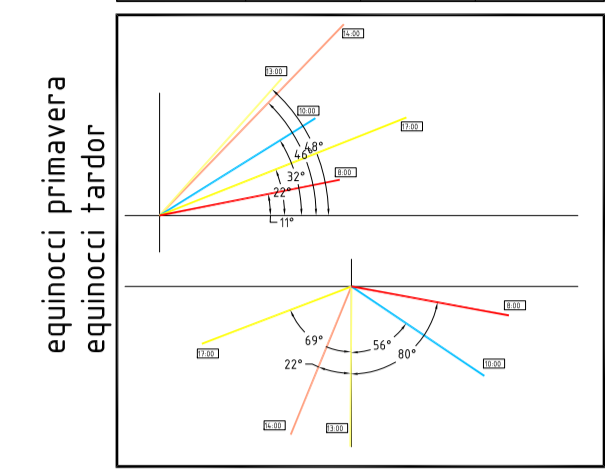

EQUINOCCI PRIMAVERA 20/03/01

Sortida sol	6:55 am
Migdia sol	12:58 pm
Posta sol	7:02 pm

HORA LOCAL	HORA SOLAR	ELEVACIÓ	AZIMUT
8:00 am	7:01 am	11.22°	-75.50°
10:00 am	9:01 am	31.97°	-56.07°
12:00 pm	12:01 pm	44.89°	0.00°
14:00 pm	13:01 pm	44.89°	22.5°
16:00 pm	16:01 pm	21.85°	69.07°