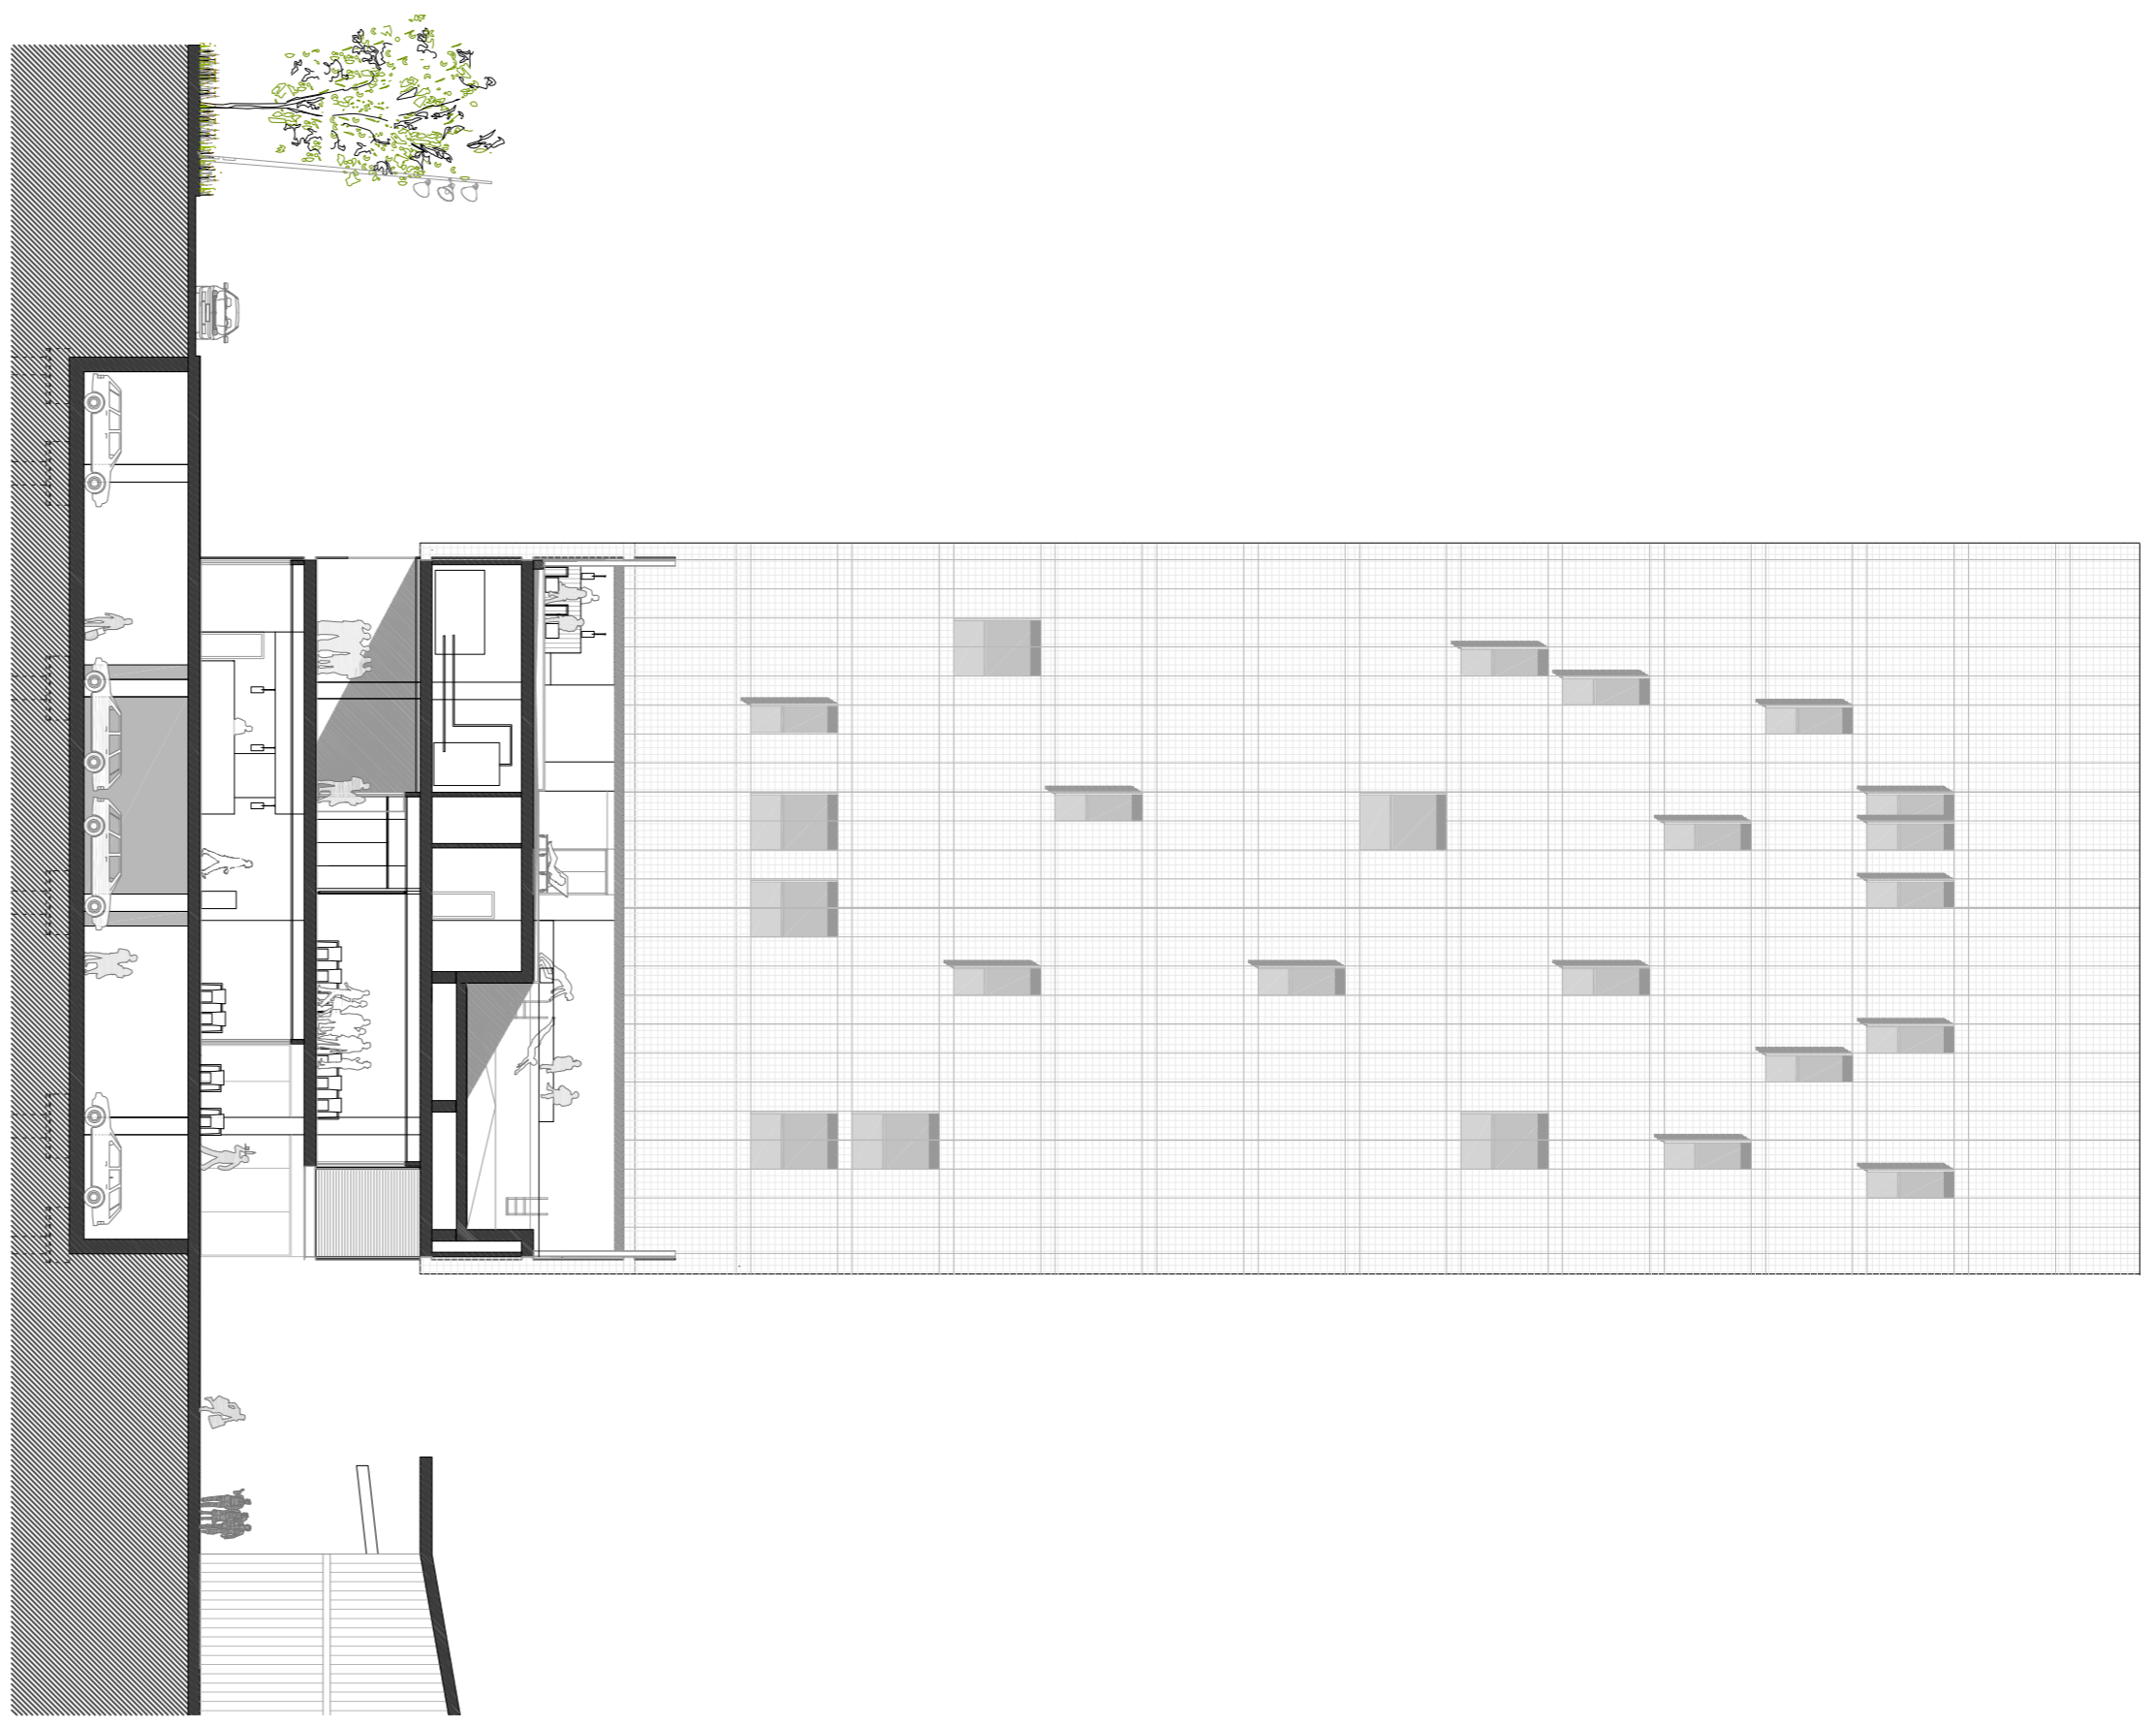

PK	COMERC	OFICINES	INST.
+15.00			
+11.50			
+08.00			
+04.00			
+00.00			
-04.00			

SECCIÓ A | e: 1/250

PK	RESTAURANT	INST.	PISCINA BAR	HABITACIONS	INST.
+64.50					
+61.00					
+57.50					
+54.00					
+50.50					
+47.00					
+43.50					
+40.00					
+36.50					
+33.00					
+29.50					
+26.00					
+22.50					
+19.00					
+15.00					
+11.50					
+08.00					
+04.00					
+00.00					
-04.00					

SECCIÓ B | e: 1/250

PK	COMERC	OFICINES	INST.
+15.00			
+11.50			
+08.00			
+04.00			
+00.00			
-04.00			

SECCIÓ C | e: 1/250

PK	COMERC	OFICINES	INST.
+15.00			
+11.50			
+08.00			
+04.00			
+00.00			
-04.00			

SECCIÓ D | e: 1/250