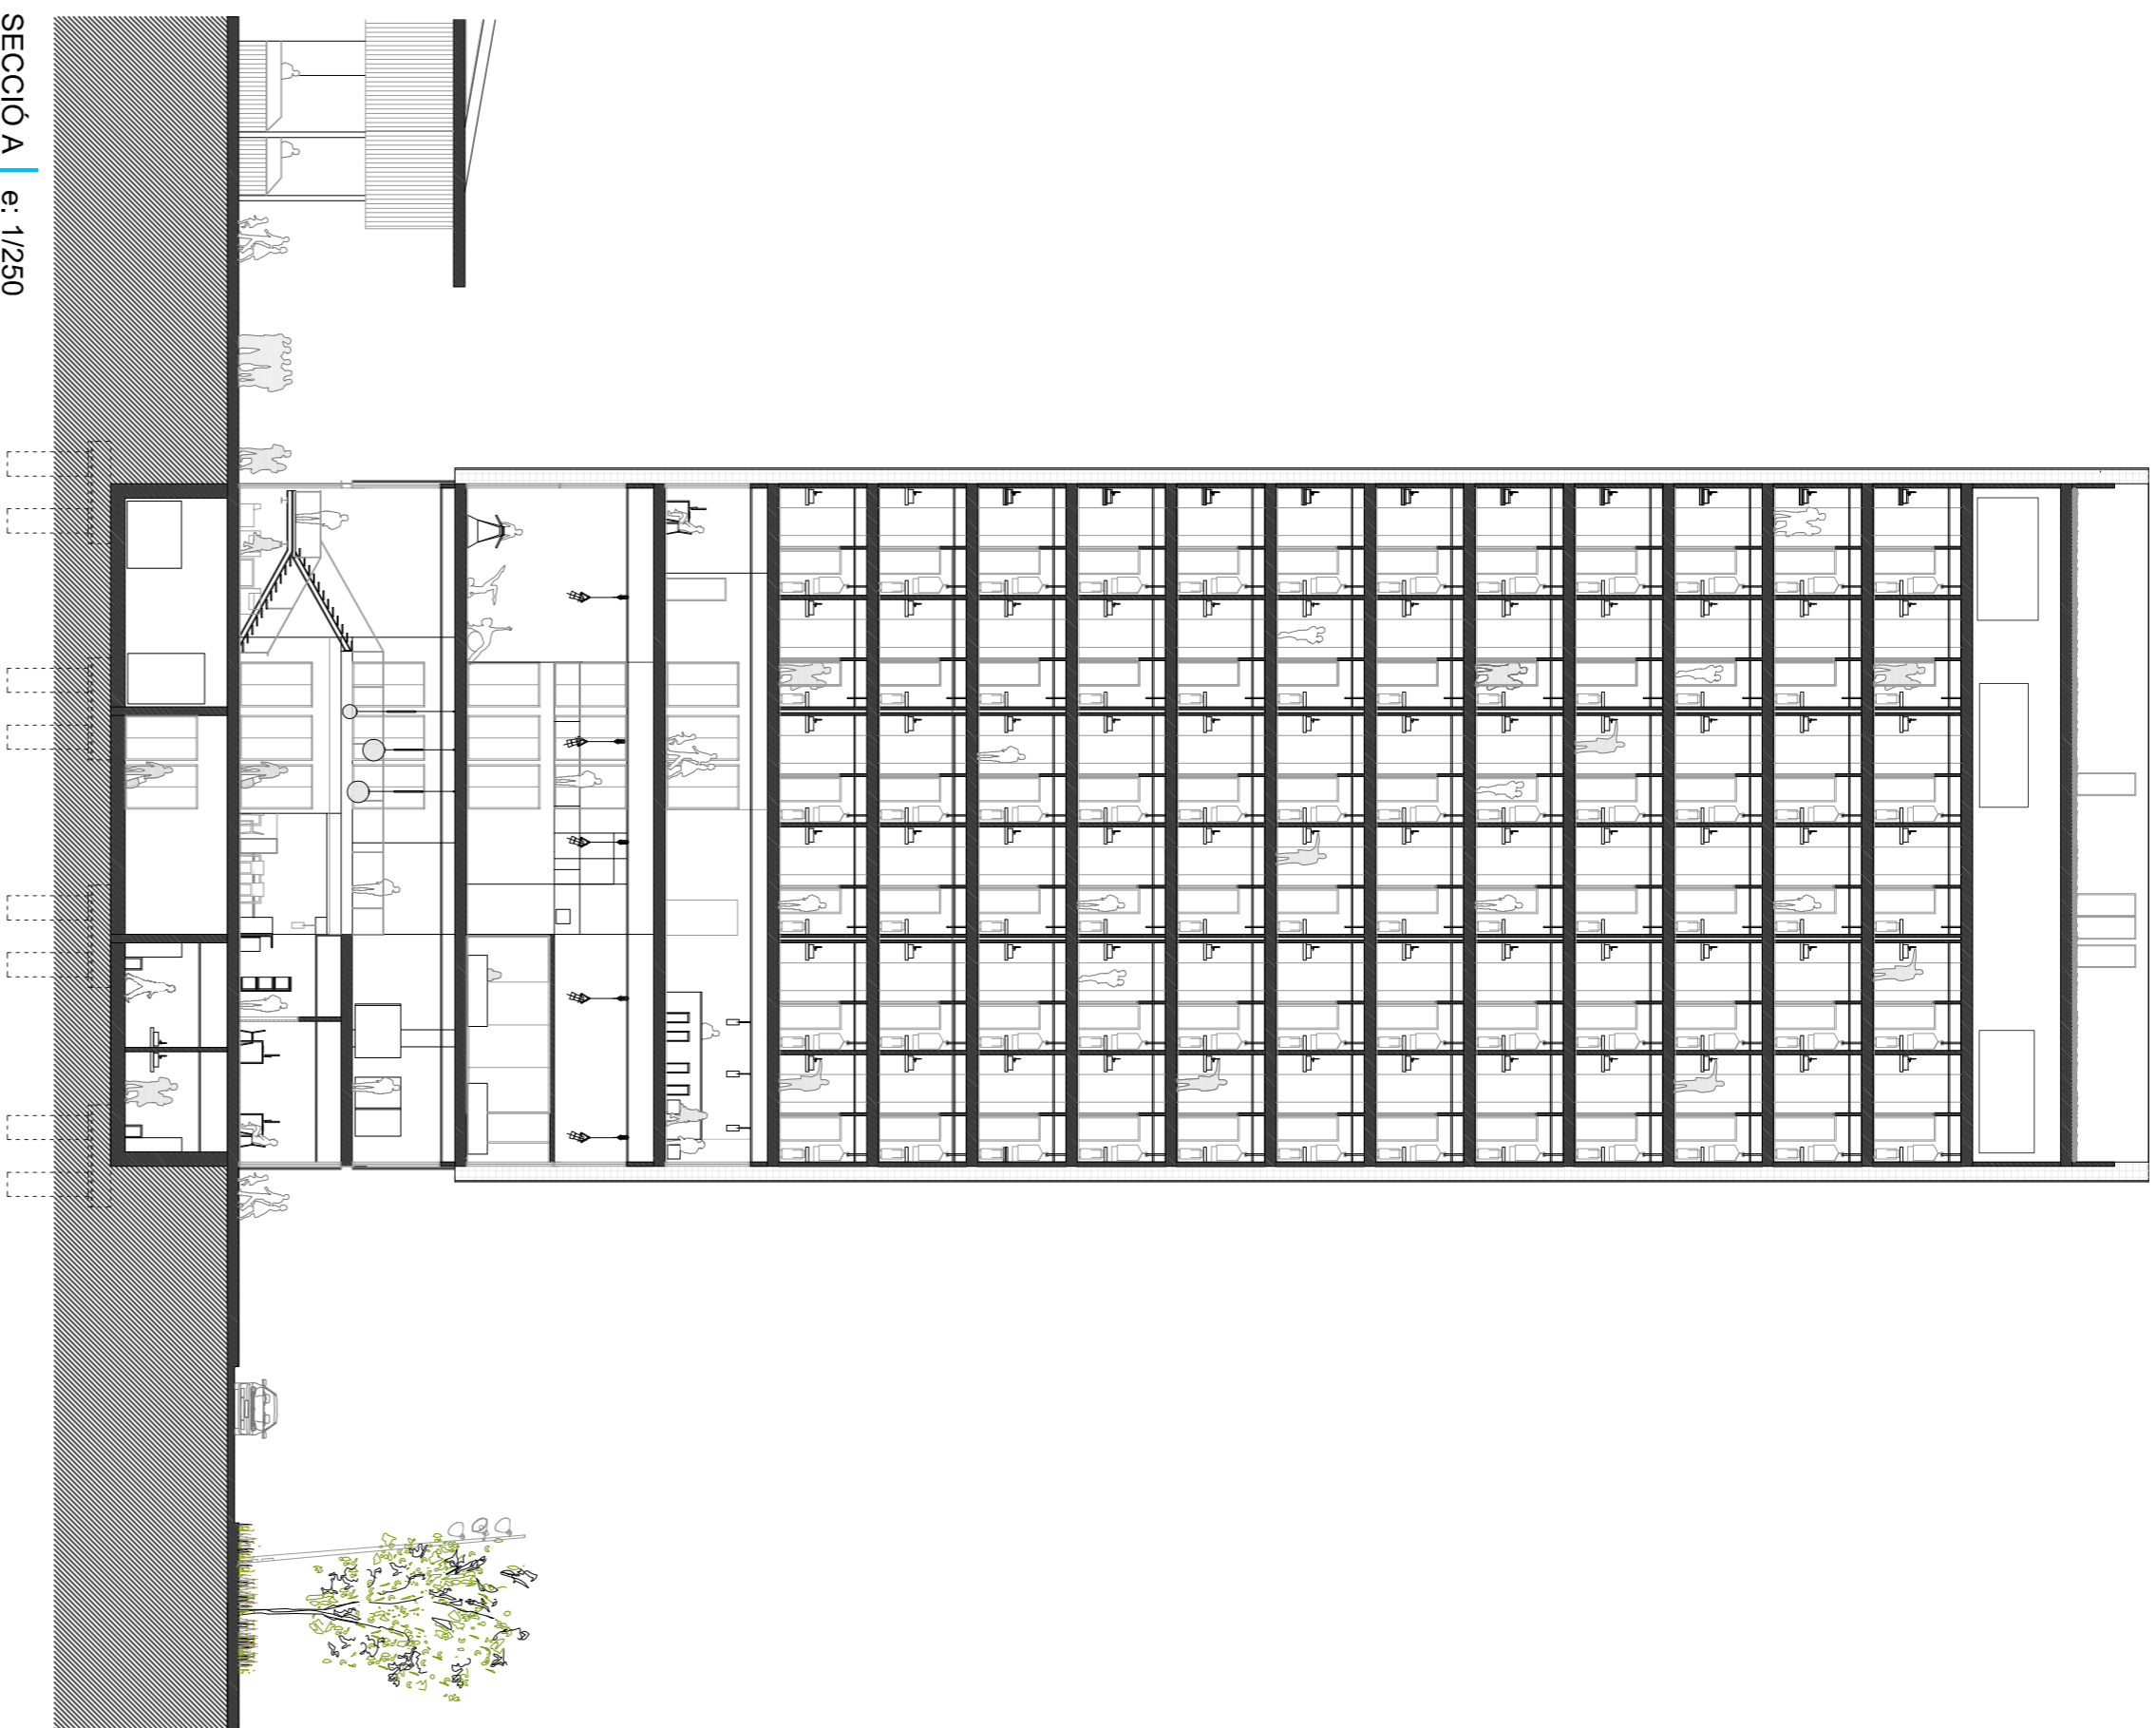

PK	COMERC	OFICINES	INST.
+15.00			
+11.50			
+08.00			
+04.00			
+00.00			
-04.00			

SECCIÓ A | e: 1/250

PK	RESTAURANT	INST.	PISCINA BAR	HABITACIONS	INST.
+64.50					
+61.00					
+57.50					
+54.00					
+50.50					
+47.00					
+43.50					
+40.00					
+36.50					
+33.00					
+29.50					
+26.00					
+22.50					
+19.00					
+15.00					
+11.50					
+08.00					
+04.00					
+00.00					
-04.00					

SECCIÓ B | e: 1/250

PK	COMERC	OFICINES	INST.
+15.00			
+11.50			
+08.00			
+04.00			
+00.00			
-04.00			

SECCIÓ C | e: 1/250

PK	COMERC	OFICINES	INST.
+15.00			
+11.50			
+08.00			
+04.00			
+00.00			
-04.00			