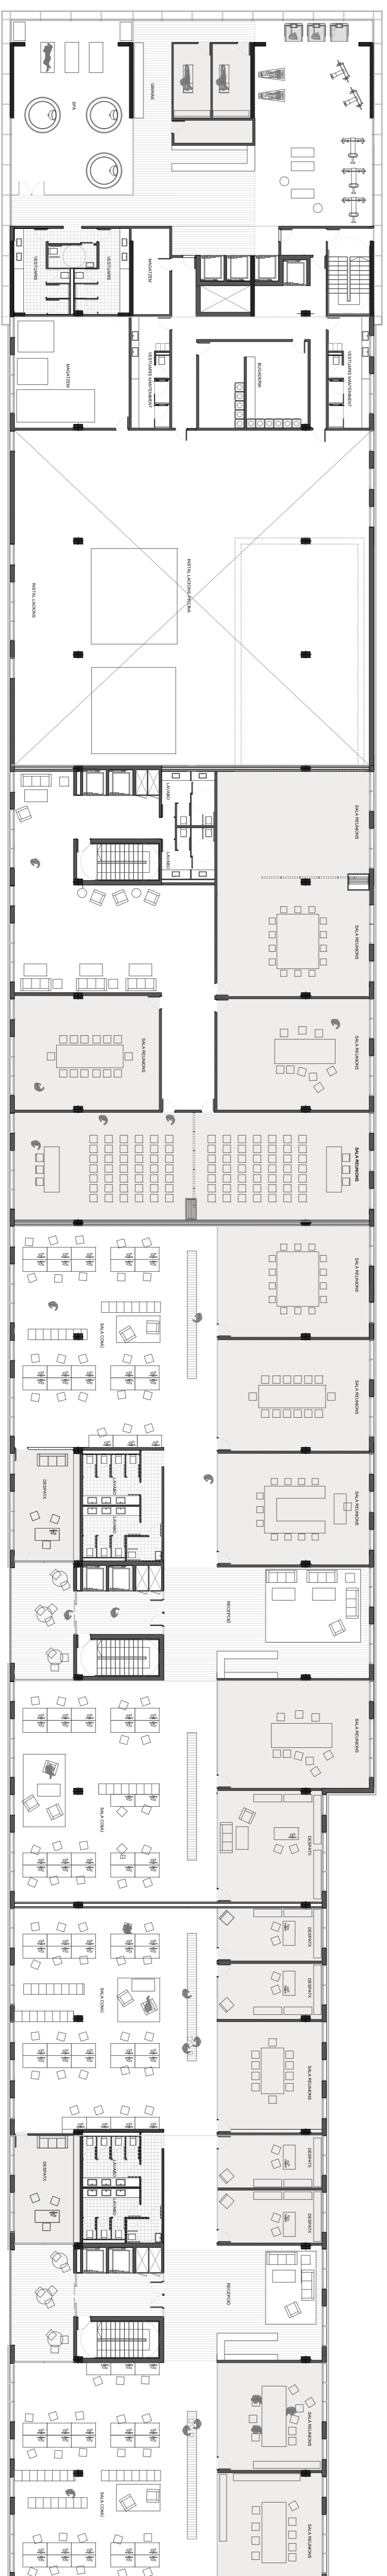

RECONVERSIÓ DE L'ÀREA INDUSTRIAL DE SANT ADRIÀ
NOVA CENTRALITAT

- ESTRATÈGIA URBANA ☐
- ESTRATÈGIA PROJECTE ☐
- ARQUITECTURA ☒
- CONSTRUCCIÓ ☐
- ESTRUCTURA ☐
- INSTAL·LACIONS ☐