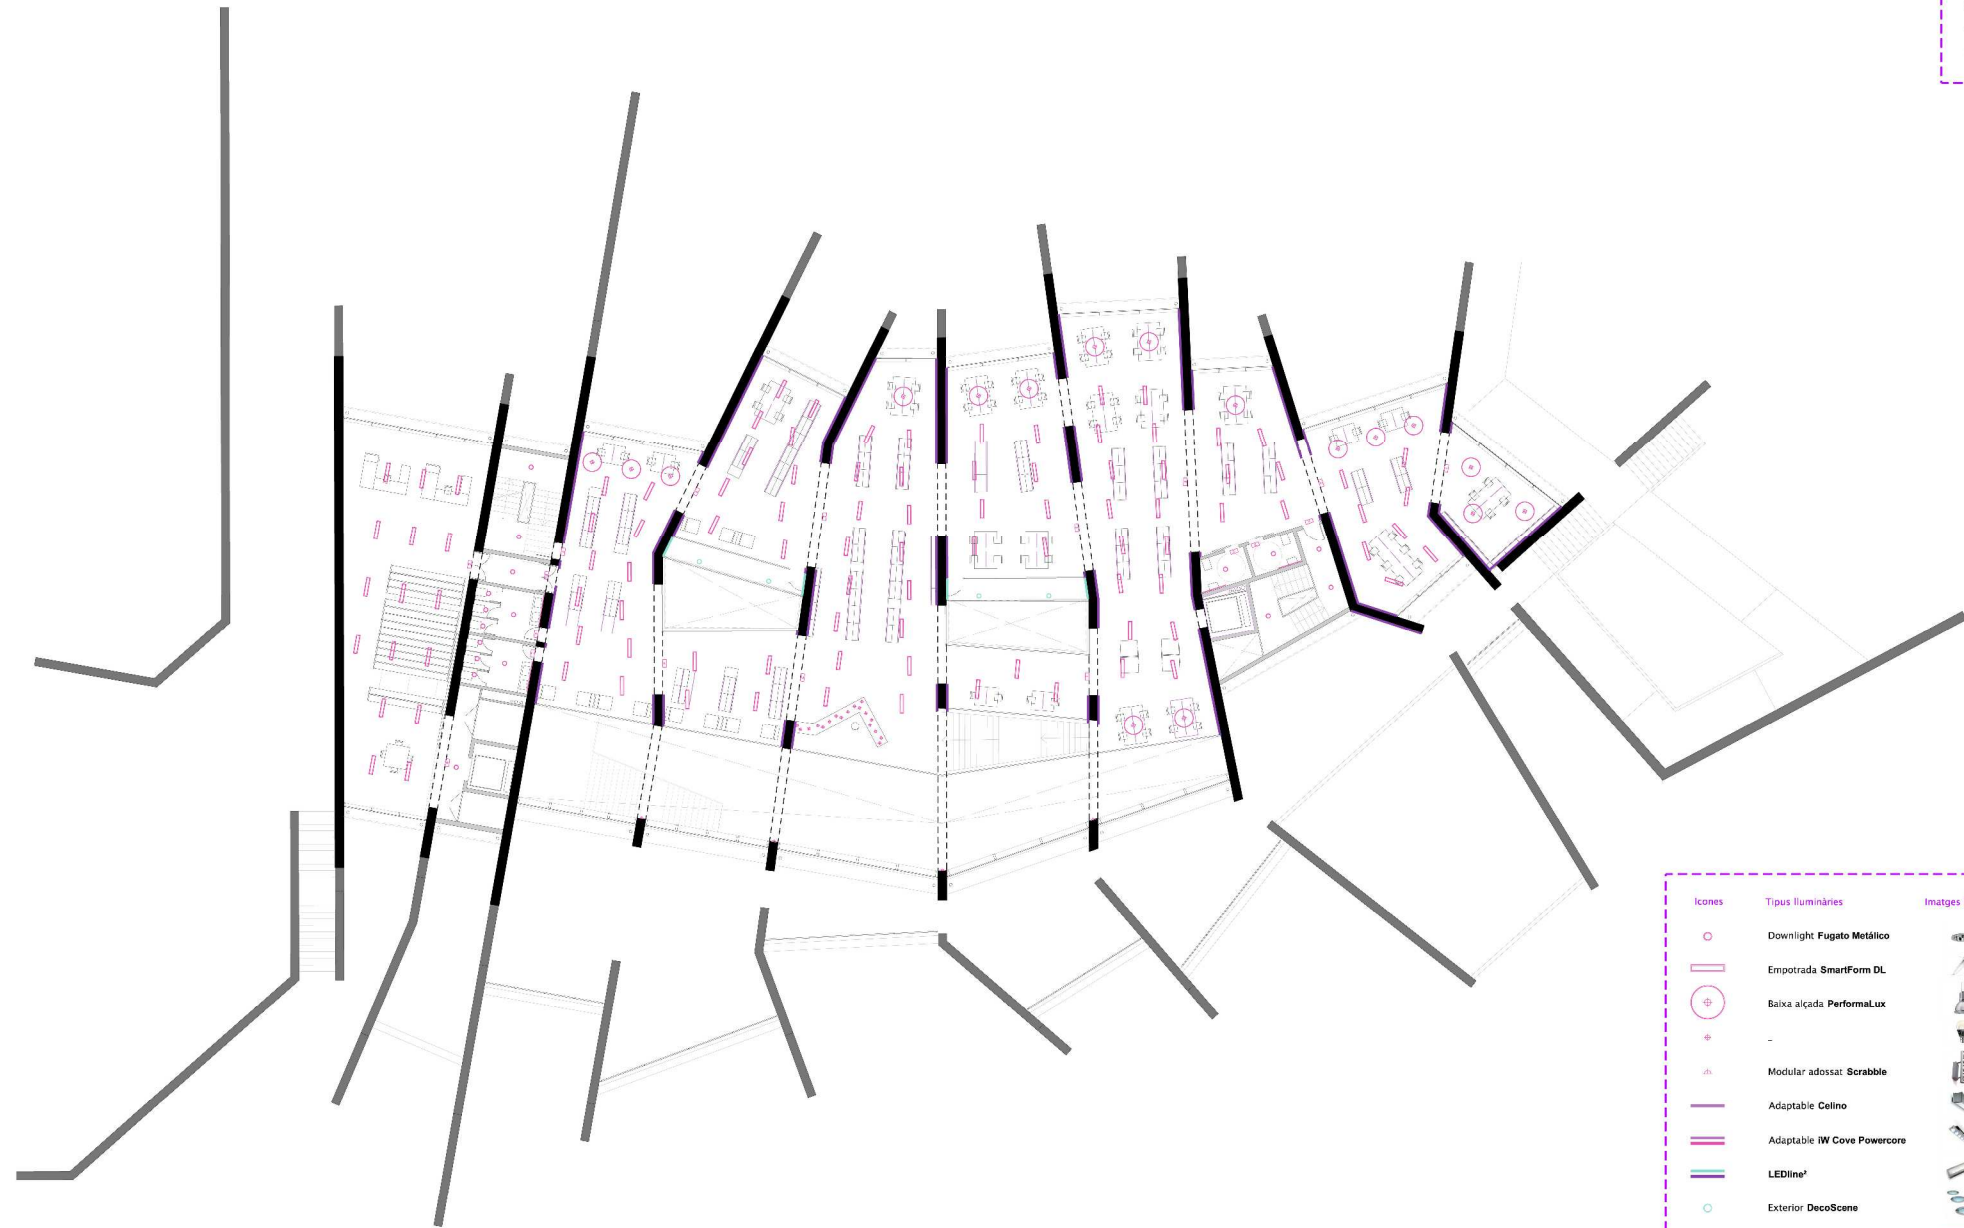

PLANTA SUPERIOR

E/ 1:200

- il·luminació ambiental interior de sostre
- il·luminació ambiental interior de terra
- il·luminació de tasca puntual de mobiliari
- il·luminació ambiental exterior de terra