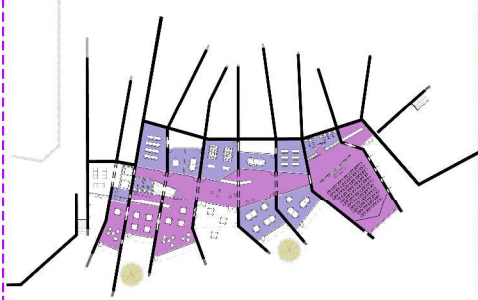

SISTEMES DE CONTROL

LUXSENSE - Sistema d'aprofitament de la llum natural progressiu

ACTILUME - Sistema de detecció de presència

- controlat pel sistema de detecció de presència ACTILUME
- controlat des del quadre general de comandament
- circuit permanent

PLANTA ACCÉS

PLANTA -1

PLANTA +1

PLANTA SUPERIOR

E/ 1:200

- il·luminació ambiental interior de sostre
- il·luminació ambiental interior de terra
- il·luminació de tasca puntual de mobiliari
- il·luminació ambiental exterior de terra

Icones	Tipus lluminàries	Imatges lluminàries	Làmpares
○	Downlight Fugato Metàlico		TL5 de baix consum
□	Empotrada SmartForm DL		TL5 de baix consum
⊕	Baixa alçada PerformaLux		TL5 de baix consum
+	-		MASTER LEDbulb
⋈	Modular adosat: Scrabble		reflectores halògenes Atuline HAL-R111
—	Adaptable Celino		TL5 de baix consum
—	Adaptable IW Cove Powercore		LED4
—	LEDline³		LED-LXN
○	Exterior DecoScene		LED-LP de baix consum
□	Enllumenat seguretat SecuriPack		LXML