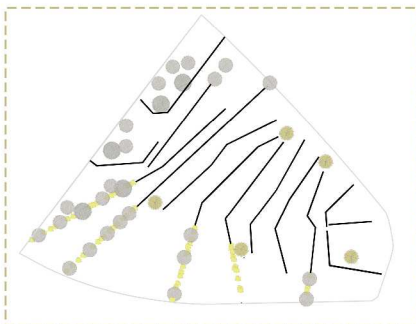

TAULA DE REQUISITS D'IL·LUMINACIÓ SEGONS L'ACTIVITAT

Segons la UNE 12464.1 - Norma Europea sobre la il·luminació per interiors.

tipus d'interior, tasca	E_{min} lux	UGR_L	R_a
prestateries	200	19	80
àrea de lectura	500	19	80
llocs de servei al públic	500	19	80
arxiu	300	19	80
sales de conferències i reunions	500	19	80
mostrador de recepció	300	22	80
hall d'entrada	200	22	80
escales	150	25	80
àrees de circulació, passadissos	100	25	80
cafeteria	200	22	80
aules i sales d'estudi	500	19	80
sales d'informàtica	300	19	80

TAULA DE REQUISITS D'IL·LUMINACIÓ SEGONS L'ACTIVITAT

* Tots aquests serveis arriben a l'edifici des del carrer i la distribució es fa d'abaix a dalt.

IL·LUMINACIÓ EXTERIOR