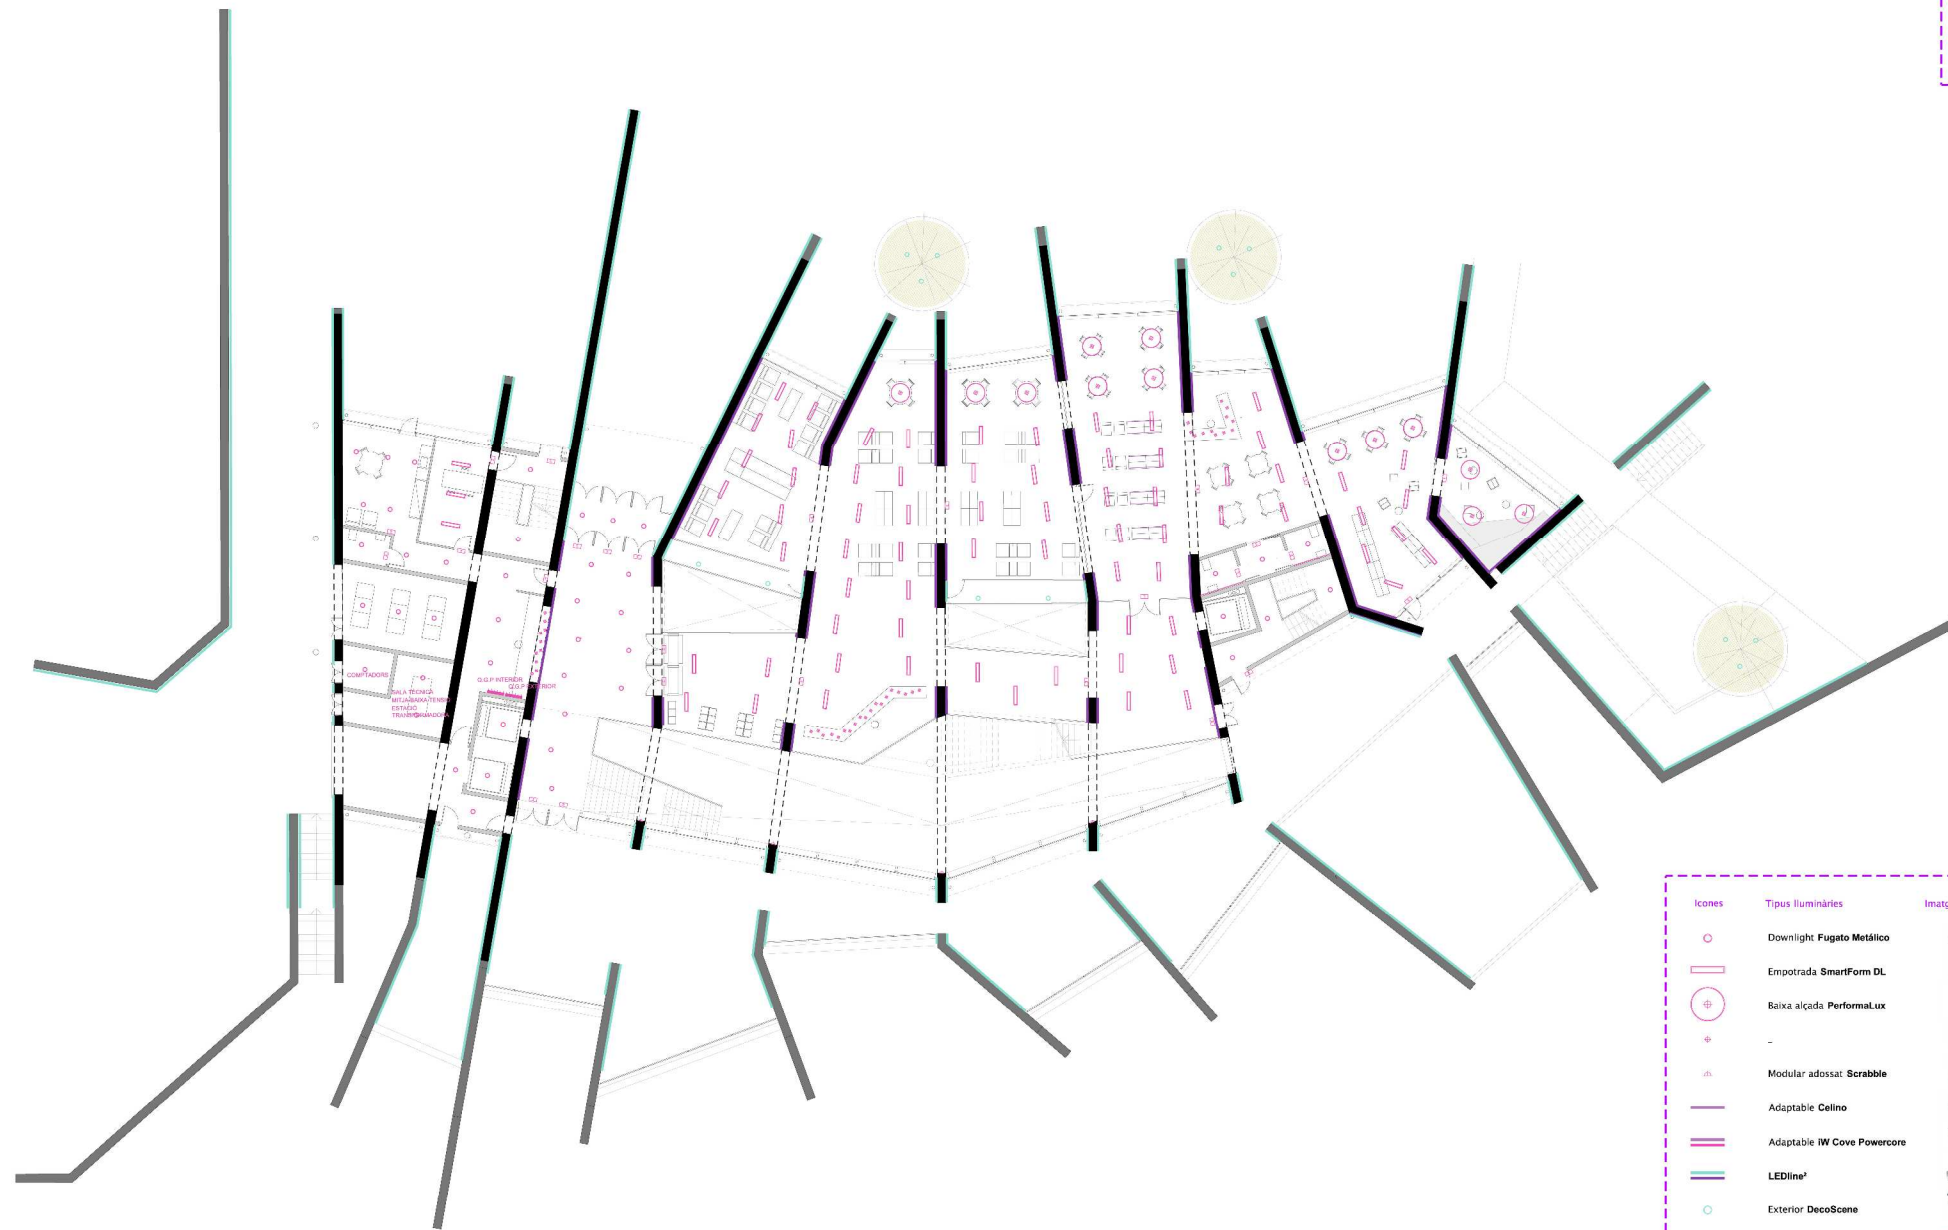

PLANTA D'ACCÉS

E/ 1:200

- il·luminació ambiental interior de sostre
- il·luminació ambiental interior de terra
- il·luminació de tasca puntual de mobiliari
- il·luminació ambiental exterior de terra