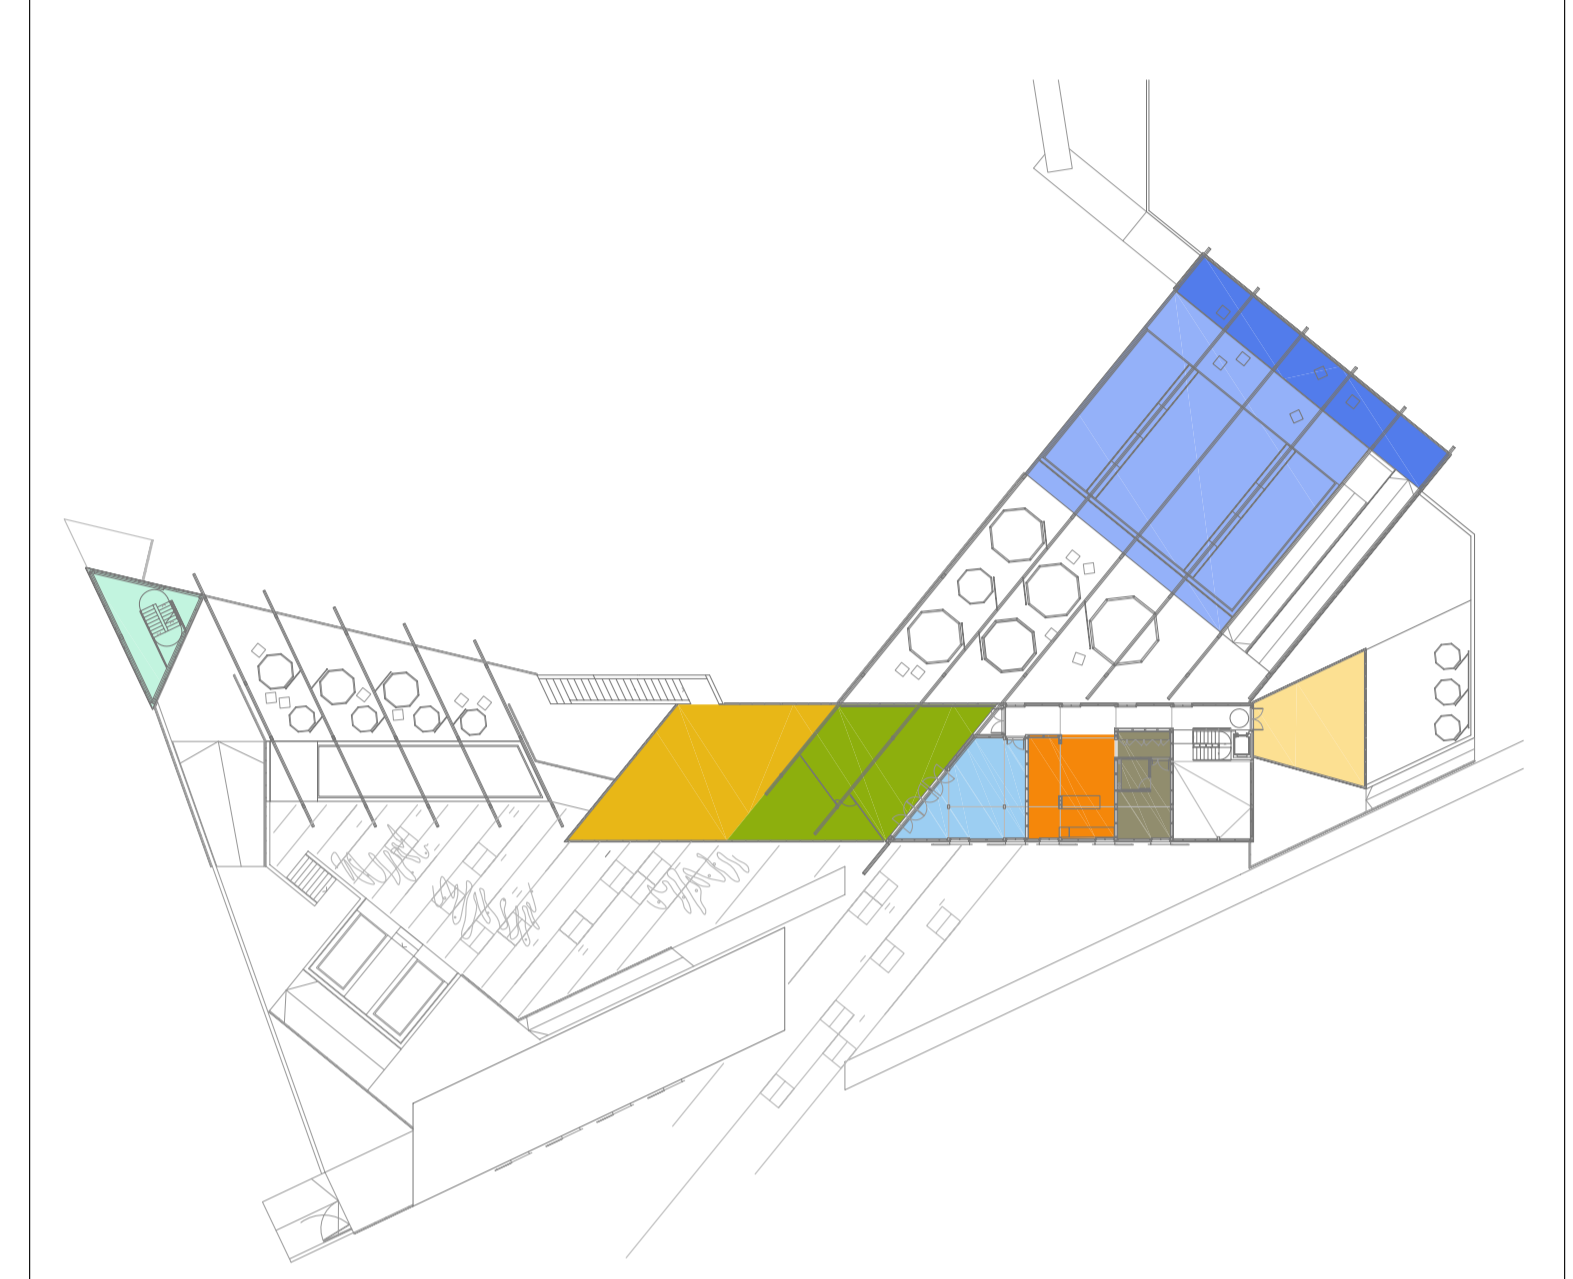

PLANTA PRIMERA
+6.75

PROGRAMA PLANTA ACCÉS VISITES

ESPACIS CUIDADORS – PERSONAL DEL CENTRE	
CUINA + MENJADOR – SALA CUIDADORS	60 m ²
DORMITORI + SERVEIS CUIDADORS	35 m ²
ZONA DE RECUPERACIÓ DE DOFINS	
ZONA DE CUIDADORS – PLATJA	65 m ²
PISCINA D'EXERCICIS	18.5 x 13.5 m
ZONES DE VISITA	
SALA D'EDUCACIÓ	65 m ²
ZONA COBERTA EXTENSIÓ AULA	130 m ²
TERRASSA D'ACTIVITATS EXTERIORS	130 m ²
ZONA DE VISIÓ DISTANCIADA DE LA ZONA D'HOSPITALITZACIÓ I DOFINS	65 m ²
ZONA VISITA PISCINA DOFINS	80 m ²
TORRE D'OBSERVACIÓ D'AUS	
OBSERVACIÓ	50 m ²

E 1/150
PLANTA PRIMERA – COTA +6.75