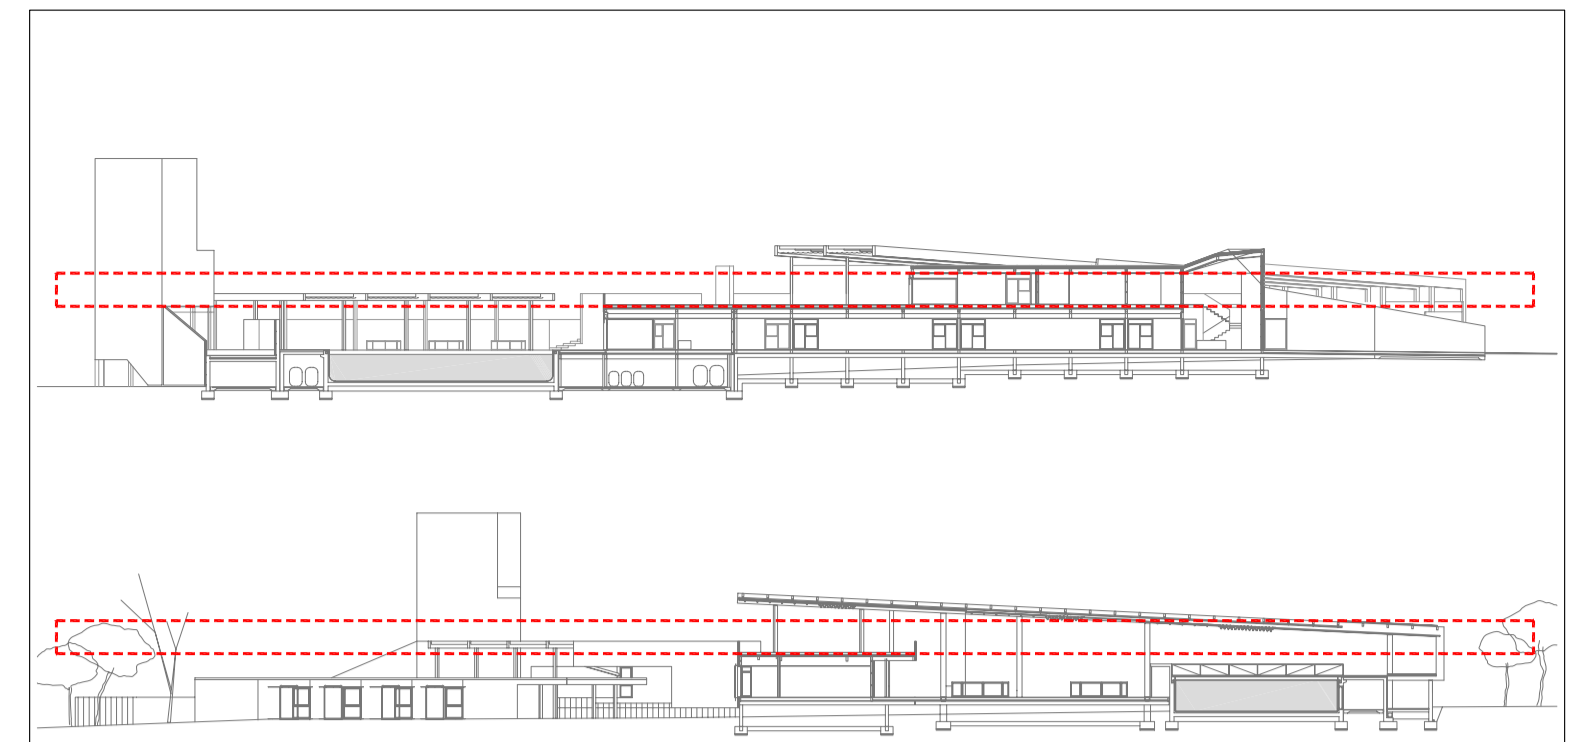

PLANTA PRIMERA
+6.75

PROGRAMA PLANTA ACCÉS VISITES

ESPACIS CUIDADORS – PERSONAL DEL CENTRE	
CUINA + MENJADOR – SALA CUIDADORS	60 m ²
DORMITORI + SERVEIS CUIDADORS	35 m ²
ZONA DE RECUPERACIÓ DE DOFINS	
ZONA DE CUIDADORS – PLATJA	65 m ²
PISCINA D'EXERCICIS	18.5 x 13.5 m
ZONES DE VISITA	
SALA D'EDUCACIÓ	65 m ²
ZONA COBERTA EXTENSIÓ AULA	130 m ²
TERRASSA D'ACTIVITATS EXTERIORS	130 m ²
ZONA DE VISIÓ DISTANCIADA DE LA ZONA D'HOSPITALITZACIÓ I DOFINS	65 m ²
ZONA VISITA PISCINA DOFINS	80 m ²
TORRE D'OBSERVACIÓ D'AUS	
OBSERVACIÓ	50 m ²

E 1/150
PLANTA PRIMERA – COTA +6.75