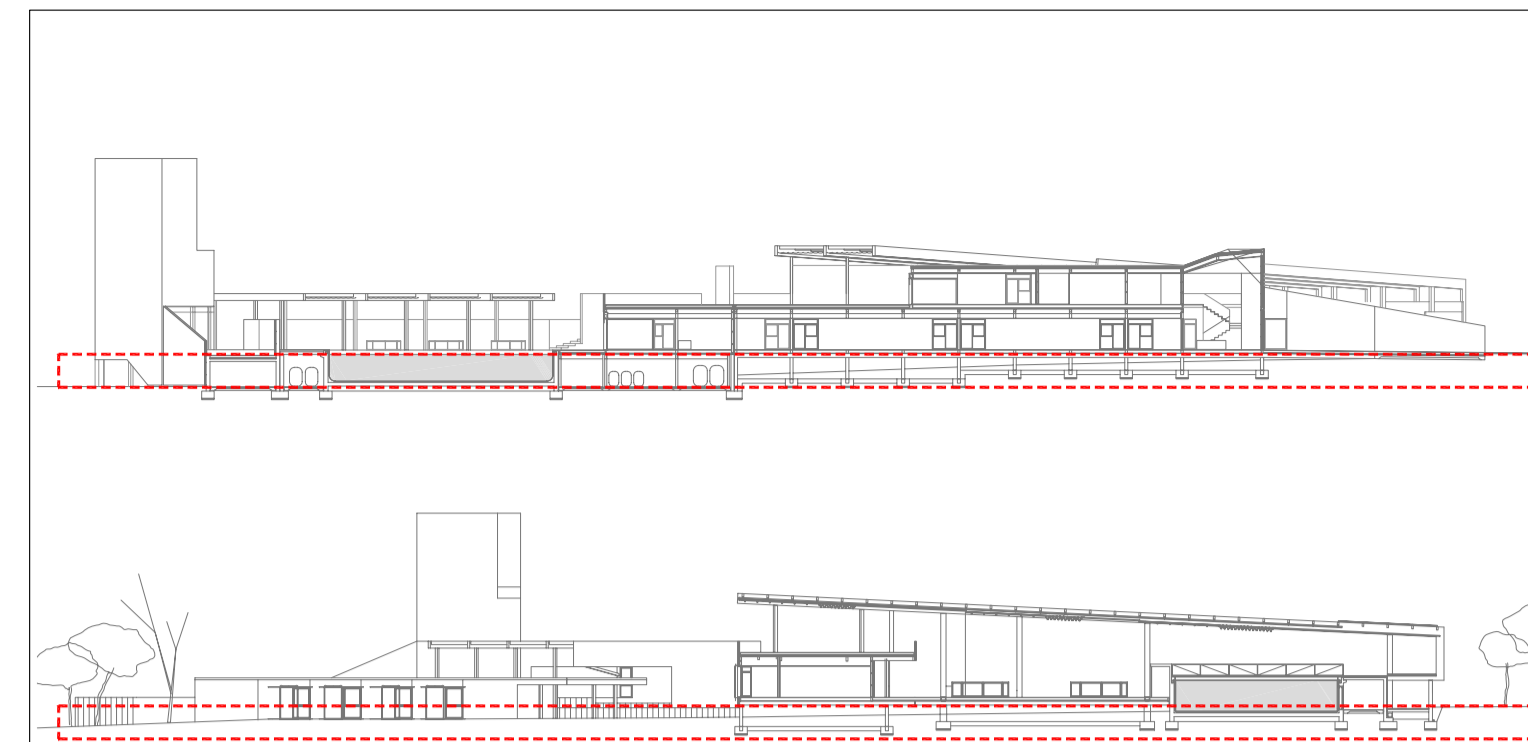

PLANTA ACCÉS VISITES
+0.55 FINS +2.20

PROGRAMA PLANTA ACCÉS VISITES

ESPACIS CUIDADORS – PERSONAL DEL CENTRE		
■	GARATGE / ACCÉS FURGONETES I VEHICLES DE SERVEI	160 m ²
■	MAGATZEM GENERAL DE MATERIAL / NEVERES RESTES	90 m ²
■	PORT DE DESCÀRREGA MARI / ACCÉS EMBARCACIONS	60 m ²
ZONA DE RECUPERACIÓ D'AUS		
■	PISCINES – GÀBIES	70 m ²
ESPACIS ADMINISTRACIÓ		
■	PUNT DE CONTROL D'ACCÉS / BOTIGA	30 m ²
■	SALA DE REUNIONS	30 m ²
■	DESPATX ADMINISTRATIU	30 m ²
ESPACIS VISITES		
■	SERVEIS WCS	2 x 25 m ²
ESPACIS D'INSTAL·LACIONS		
■	SALA DE MÀQUINES GENERAL	120 m ²
■	INSTAL·LACIONS PISCINES TORTUGUES	14.5 m ²
TORRE D'OBSERVACIÓ D'AUS		
■	ACCÉS / APARCAMENT DE BICICLETES	50 m ²

E 1/150
PLANTA ACCÉS VISITES – COTA +0.15 +1.45 0 0.75 2.25 5.25m