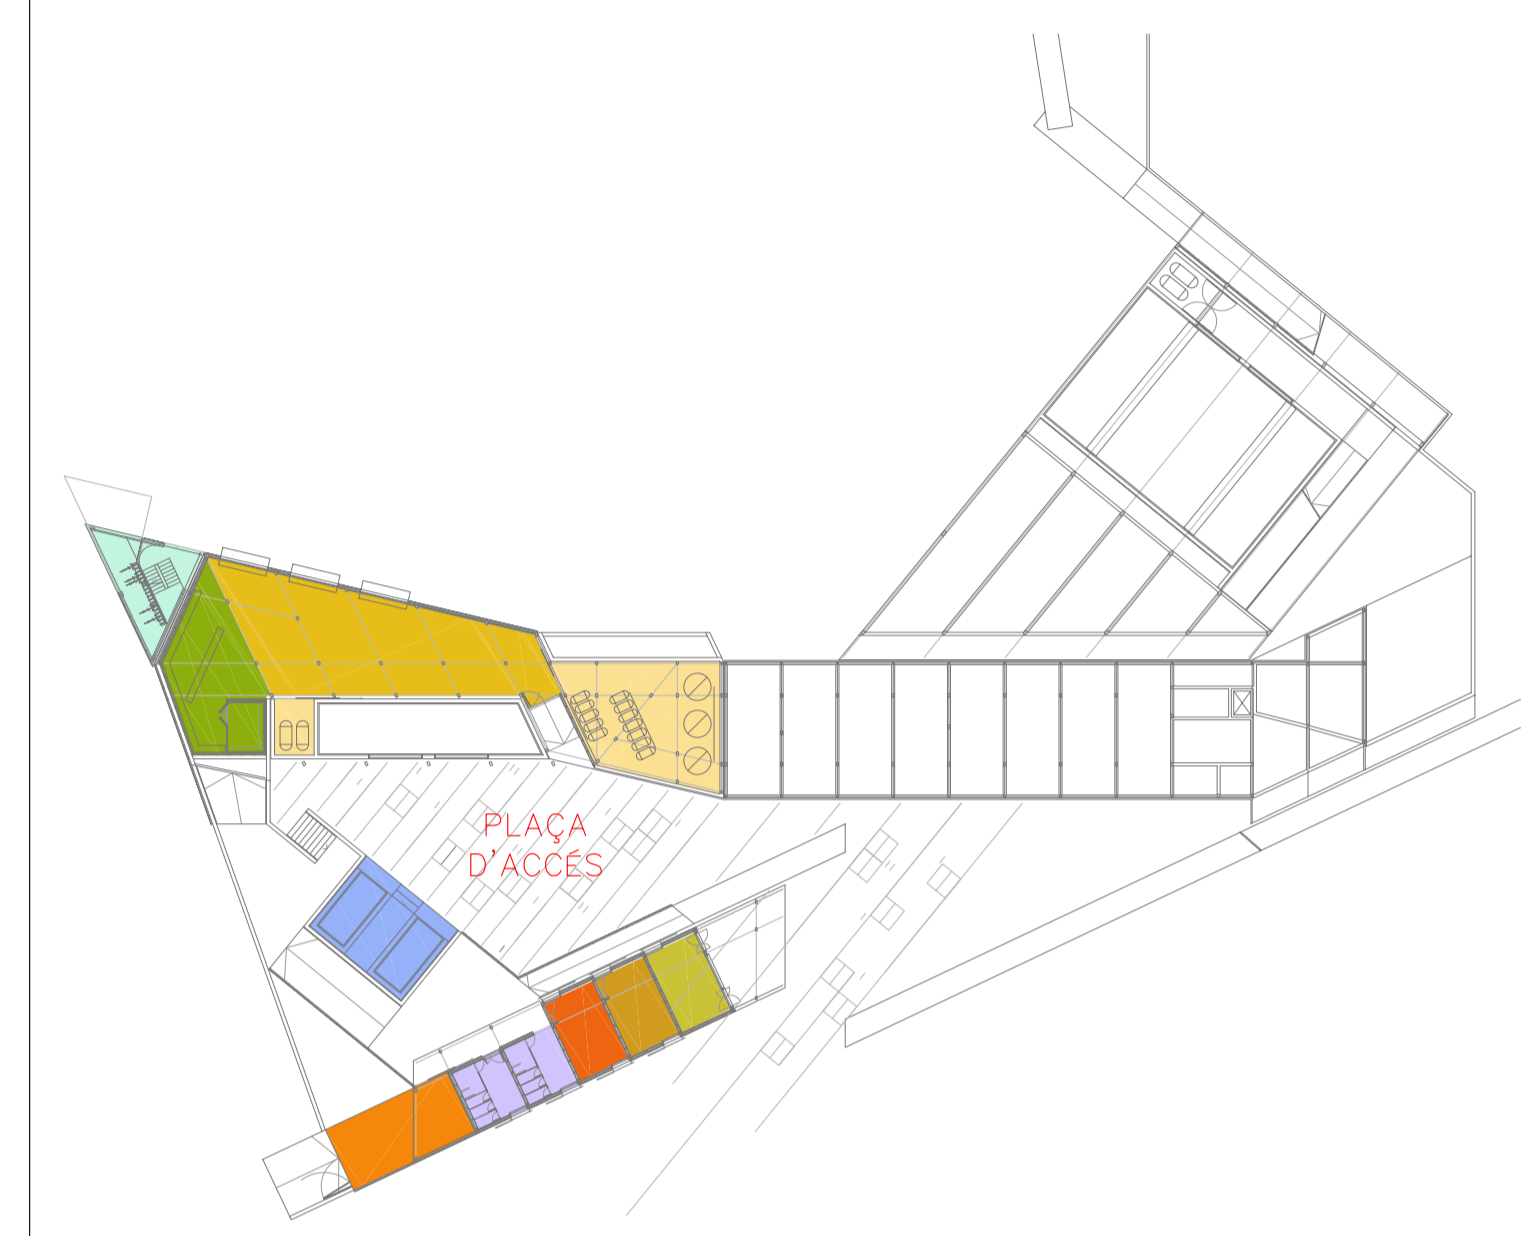

PLANTA ACCÉS VISITES
+0.55 FINS +2.20

PROGRAMA PLANTA ACCÉS VISITES

ESPACIS CUIDADORS – PERSONAL DEL CENTRE		
■	GARATGE / ACCÉS FURGONETES I VEHICLES DE SERVEI	160 m ²
■	MAGATZEM GENERAL DE MATERIAL / NEVERES RESTES	90 m ²
■	PORT DE DESCÀRREGA MARI / ACCÉS EMBARCACIONS	60 m ²
ZONA DE RECUPERACIÓ D'AUS		
■	PISCINES – GÀBIES	70 m ²
ESPACIS ADMINISTRACIÓ		
■	PUNT DE CONTROL D'ACCÉS / BOTIGA	30 m ²
■	SALA DE REUNIONS	30 m ²
■	DESPATX ADMINISTRATIU	30 m ²
ESPACIS VISITES		
■	SERVEIS WCS	2 x 25 m ²
ESPACIS D'INSTAL·LACIONS		
■	SALA DE MÀQUINES GENERAL	120 m ²
■	INSTAL·LACIONS PISCINES TORTUGUES	14.5 m ²
TORRE D'OBSERVACIÓ D'AUS		
■	ACCÉS / APARCAMENT DE BICICLETES	50 m ²

E 1/150
PLANTA ACCÉS VISITES – COTA +0.15 +1.45 0 0.75 2.25 5.25m