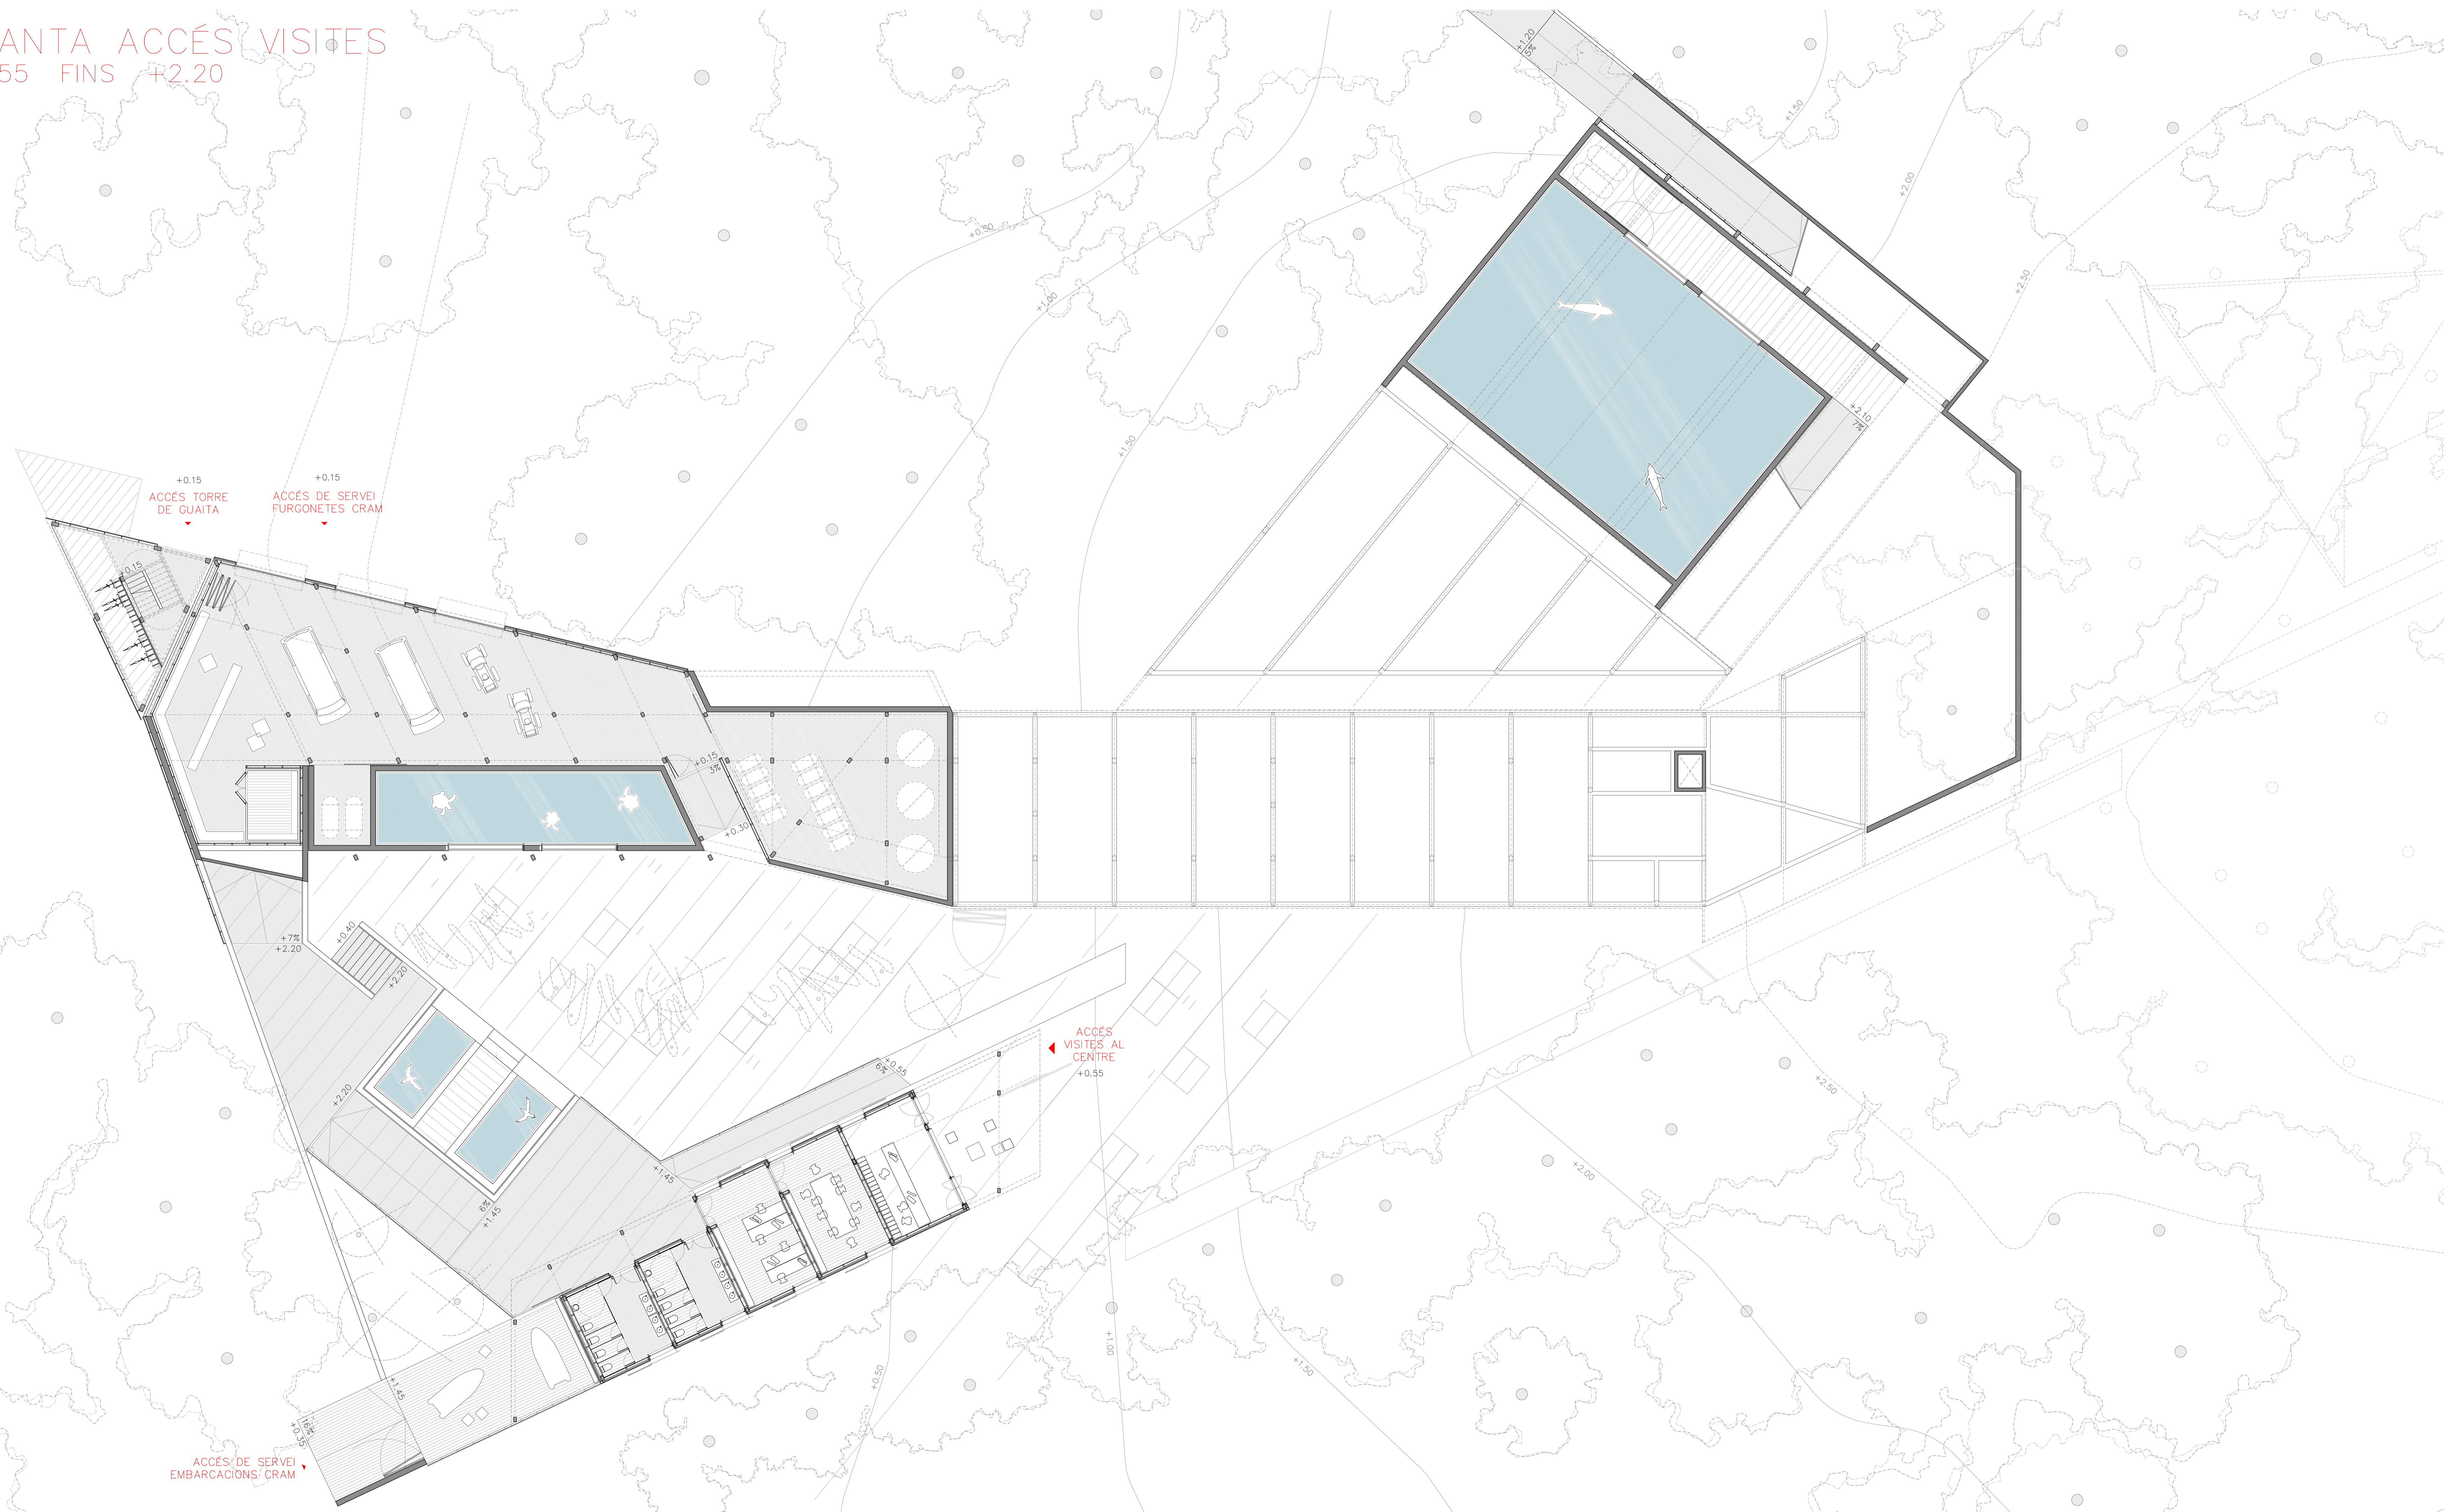

PLANTA ACCÉS VISITES
+0.55 FINS +2.20

PROGRAMA PLANTA ACCÉS VISITES

ESPACIS CUIDADORS – PERSONAL DEL CENTRE		
■	GARATGE / ACCÉS FURGONETES I VEHICLES DE SERVEI	160 m ²
■	MAGATZEM GENERAL DE MATERIAL / NEVERES RESTES	90 m ²
■	PORT DE DESCÀRREGA MARI / ACCÉS EMBARCACIONS	60 m ²
ZONA DE RECUPERACIÓ D'AUS		
■	PISCINES – GÀBIES	70 m ²
ESPACIS ADMINISTRACIÓ		
■	PUNT DE CONTROL D'ACCÉS / BOTIGA	30 m ²
■	SALA DE REUNIONS	30 m ²
■	DESPATX ADMINISTRATIU	30 m ²
ESPACIS VISITES		
■	SERVEIS WCS	2 x 25 m ²
ESPACIS D'INSTAL·LACIONS		
■	SALA DE MÀQUINES GENERAL	120 m ²
■	INSTAL·LACIONS PISCINES TORTUGUES	14.5 m ²
TORRE D'OBSERVACIÓ D'AUS		
■	ACCÉS / APARCAMENT DE BICICLETES	50 m ²

E 1/150
PLANTA ACCÉS VISITES – COTA +0.15 +1.45 0 0.75 2.25 5.25m