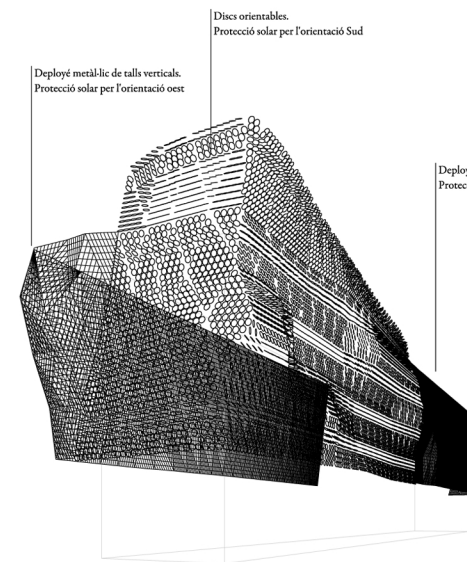

Est-Oest/Sud