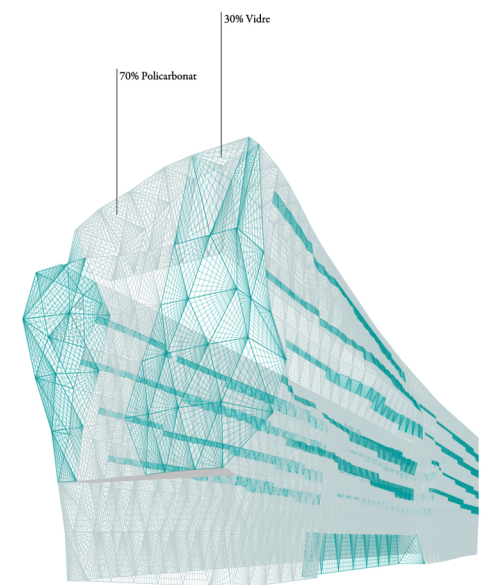

70% Policarbonat

30% Vidre

Global

TANCAMENT
ESTANC
70% Policarbonat
30% Vidre