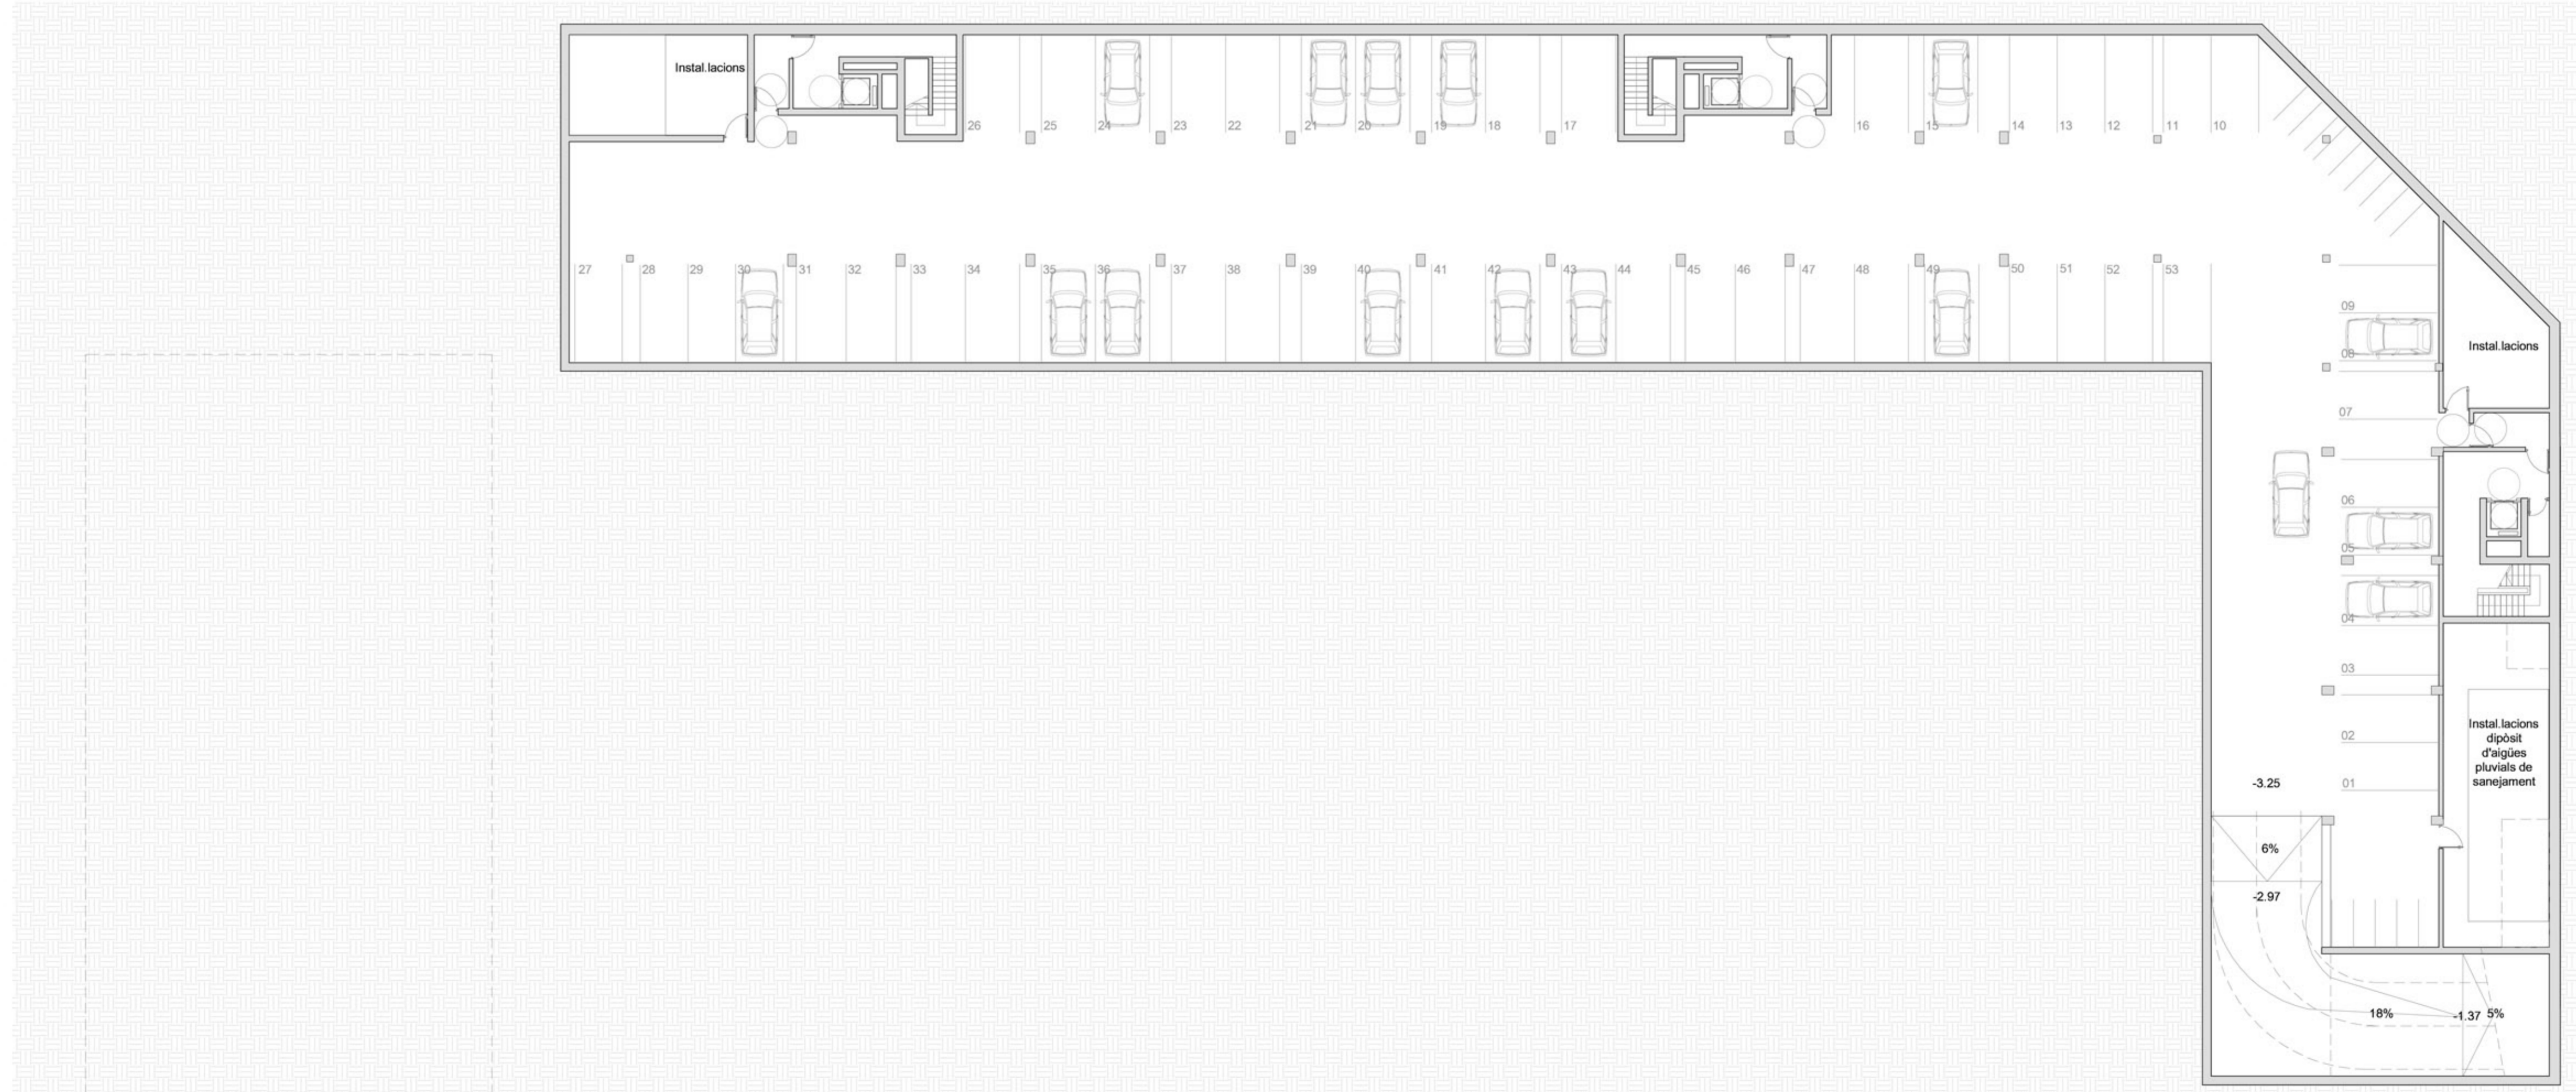

PLANTA SOBRECORTES

PLANTA APARCAMENT

Superfície aparcament = 1451 m²
 Capacitat = 53 cotxes i 12 motos.
 Ratio superfície/cotxe = 27,3 m²/cotxe
 El ratio és correcte, està entre 25 i 30.