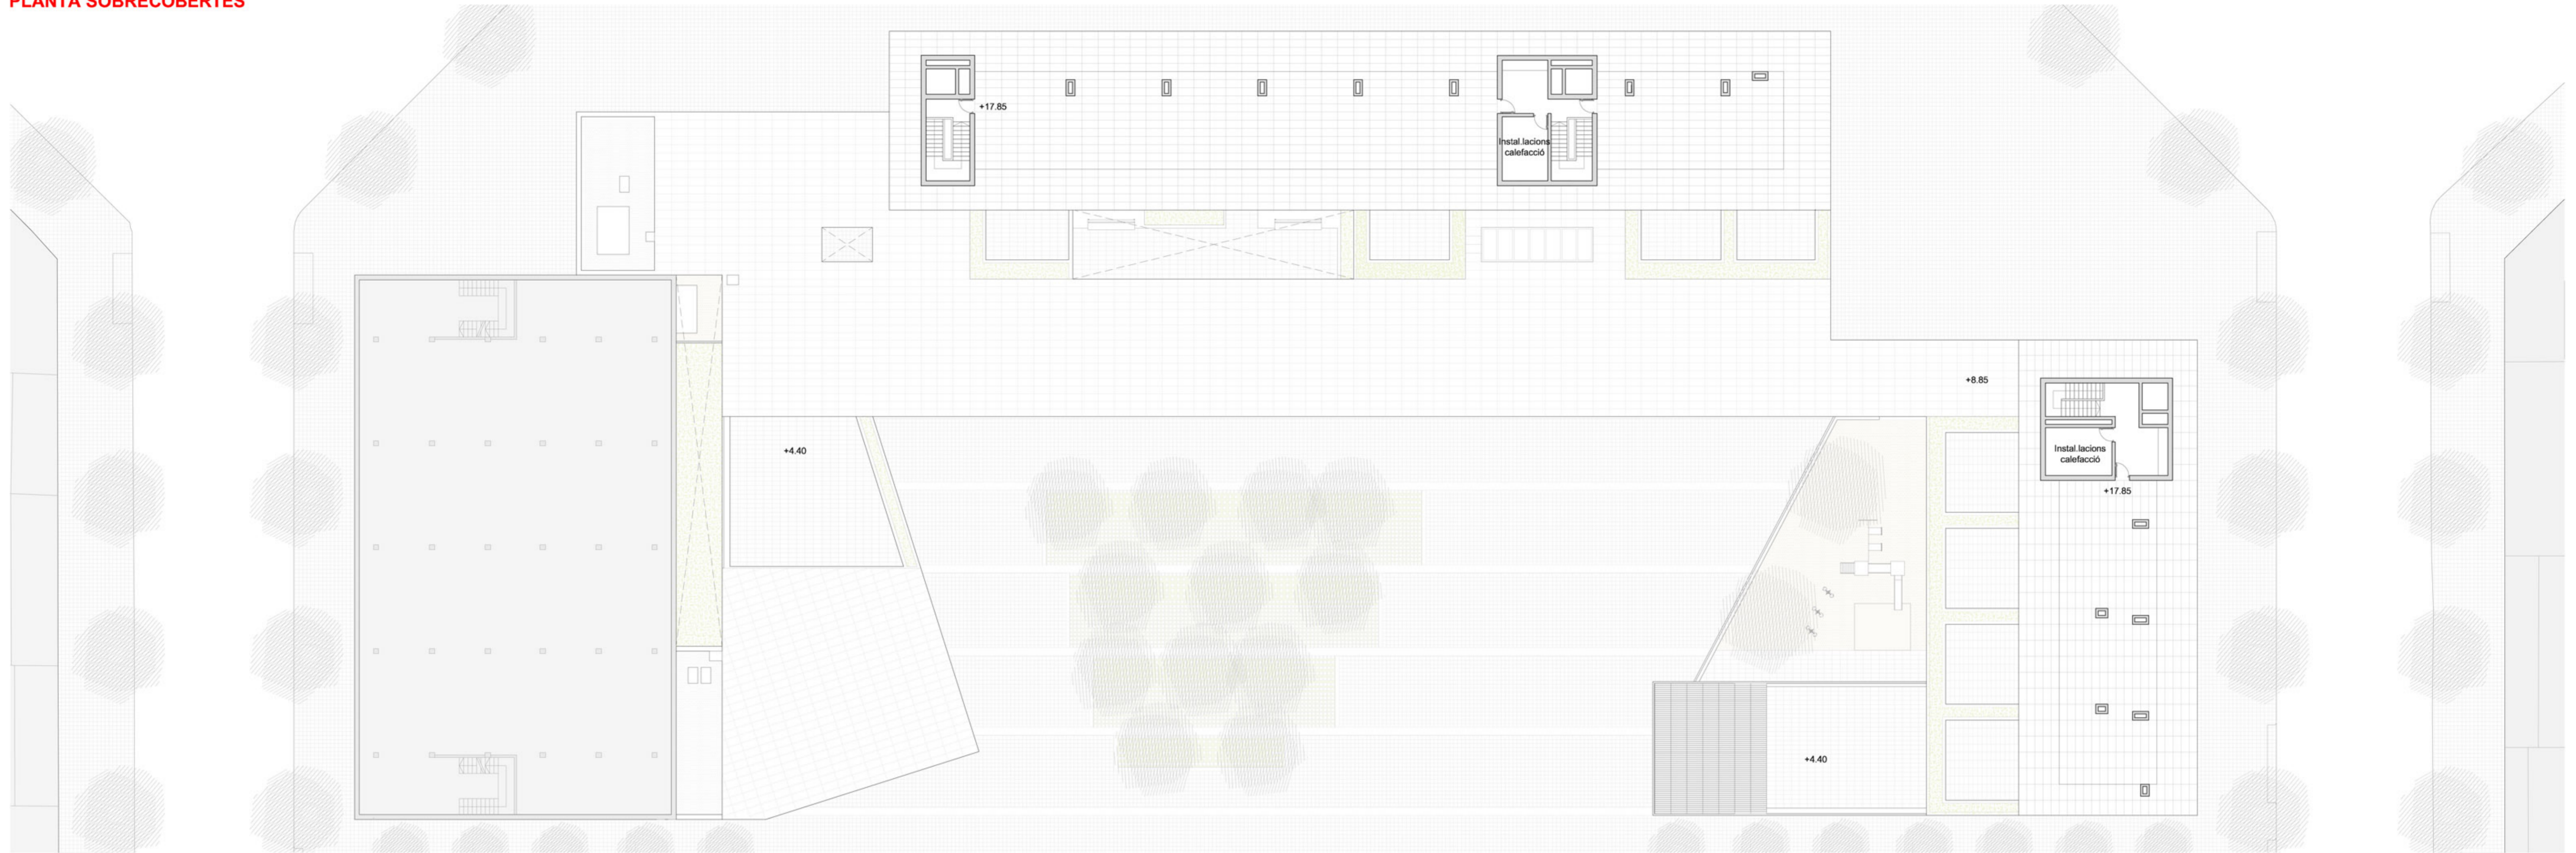

PLANTA SOBRECORTES

PLANTA APARCAMENT

Superfície aparcament = 1451 m²
 Capacitat = 53 cotxes i 12 motos.
 Ratio superfície/cotxe = 27,3 m²/cotxe
 El ratio és correcte, està entre 25 i 30.