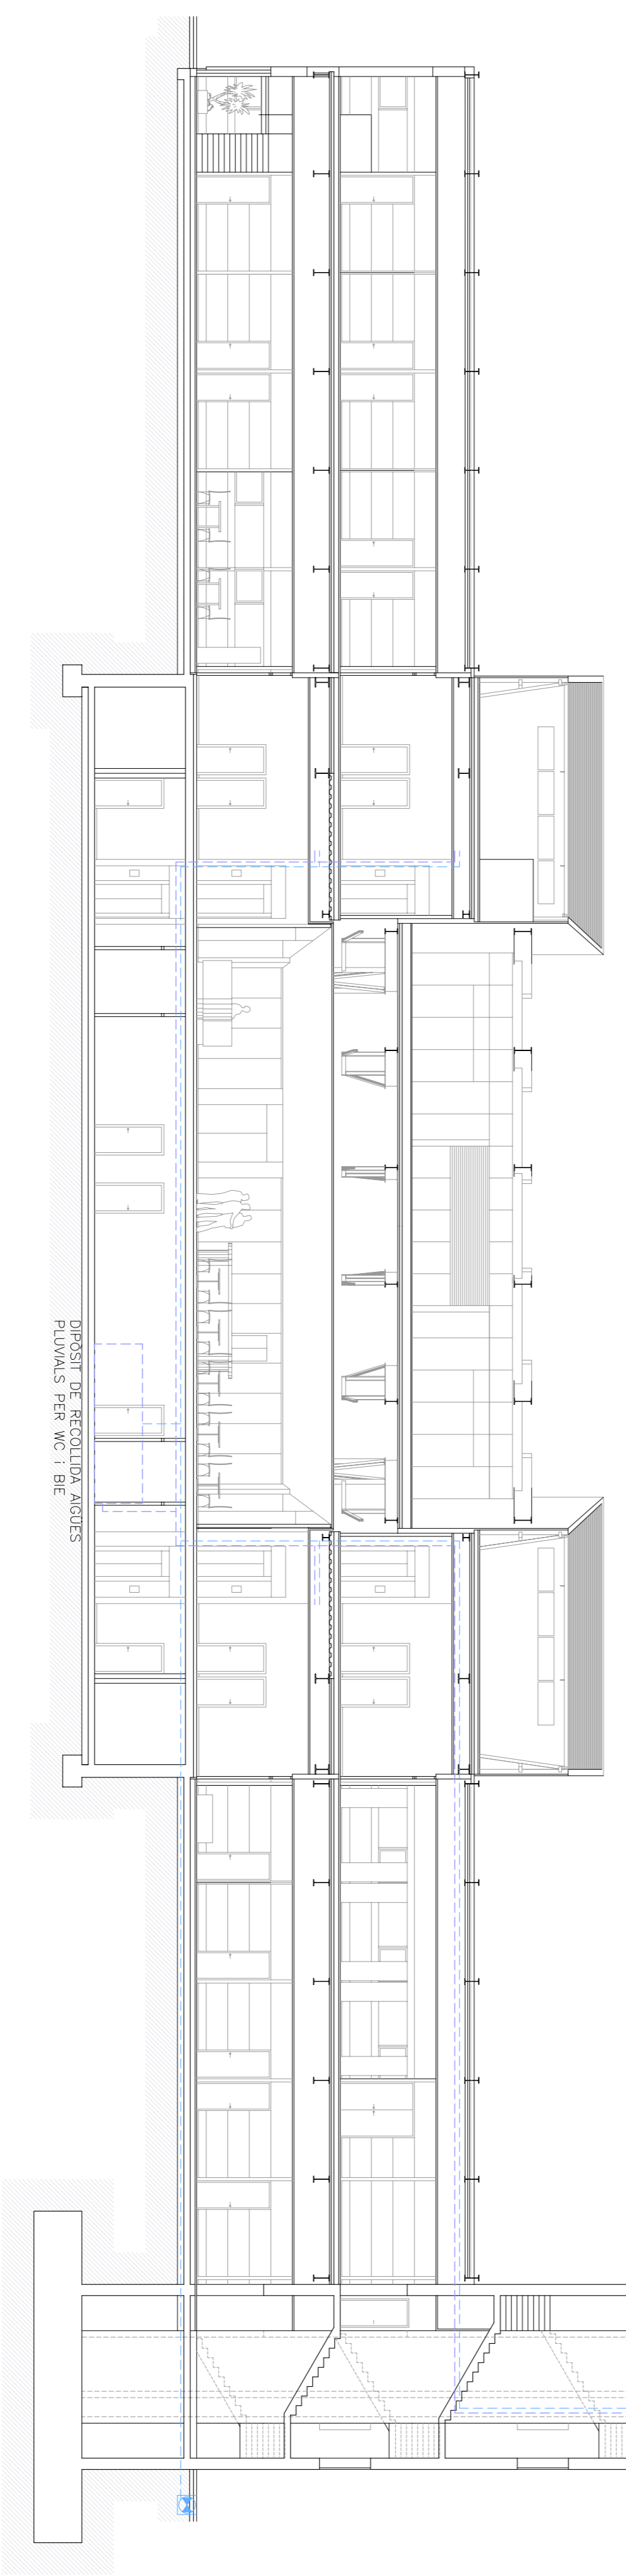

Secció A-A'

Secció C-C'

Secció E-E'

ESQUEMA DE FUNCIONAMENT DE LA XARXA D'ÀLGIES
A LA XARXA MUNICIPAL DE CLAVEGUERS RESIDUAL
A LA XARXA MUNICIPAL DE CLAVEGUERS PLUMAL

LLEGENDA	
	CLAU DE PALS GE
	VALVULA DE SEO
	FILTRE DE LA IN
	AMETA DE COPR
	VALVULA ANTIRE
	COPRTADOR
	GRAP DE PRESSIÓ
	PUNT DE CONSUM
	TEMPORITZANT
	FLUXOR
	CANONADA DE POLIETILÈ
	PLANTANTS D'ÀLGIA