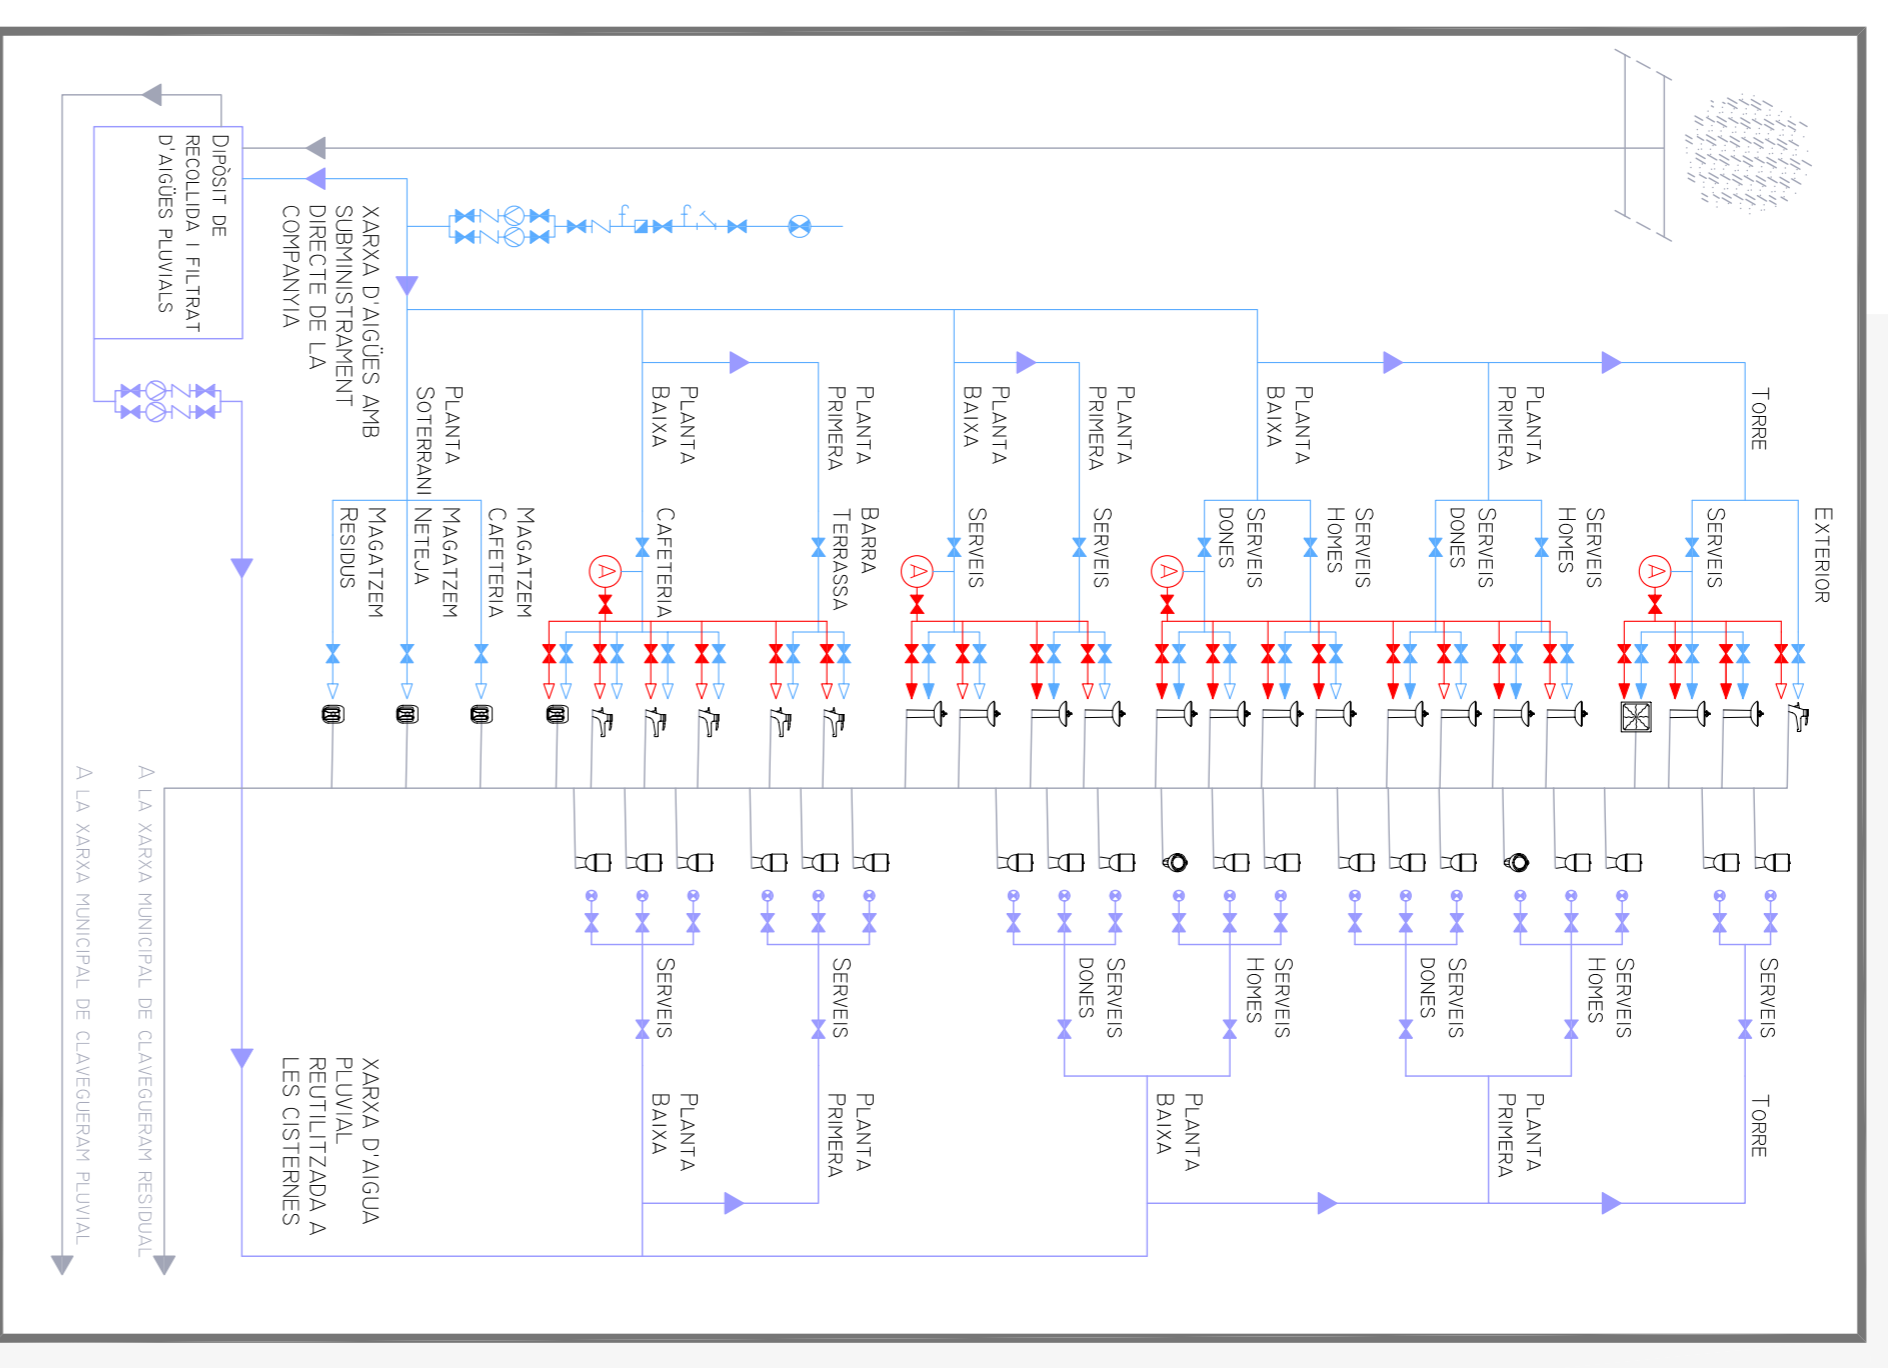

Secció A-A'

Secció C-C'

Secció E-E'

ESQUEMA DE FUNCIONAMENT DE LA XARXA D'ÀLGIES
A LA XARXA MUNICIPAL DE CLAVEGUERS RESIDUAL
A LA XARXA MUNICIPAL DE CLAVEGUERS PLUMAL

LLEGENDA	
	CLAU DE PALS GE
	VALVULA DE SEO
	FILTRE DE LA IN
	AMETA DE COPR
	VALVULA ANTIRE
	COPRTADOR
	GRAP DE PRESSIÓ
	PUNT DE CONSUM
	TEMPORITZANT
	FLUXOR
	CANONADA DE POLIETILÈ
	PLANTANTS D'ÀLGIA