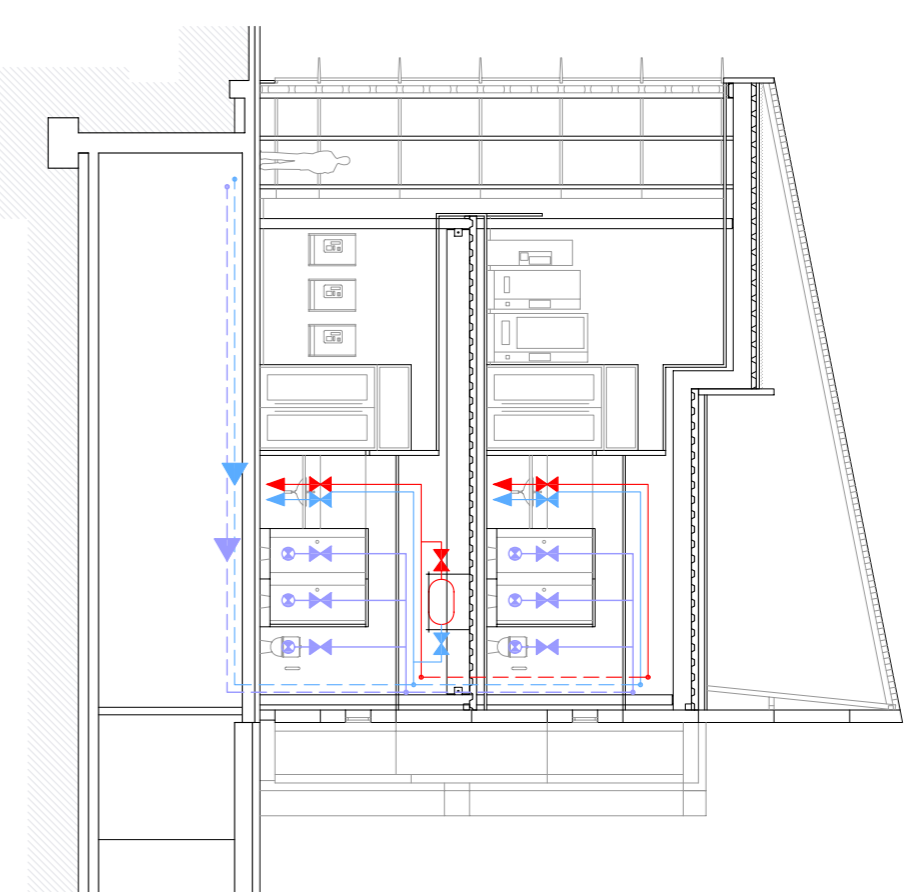

Secció A-A'

Secció C-C'

Secció E-E'

ESQUEMA DE FUNCIONAMENT DE LA XARXA D'ÀLGIES
A LA XARXA MUNICIPAL DE CLAVEGUERS RESIDUAL
A LA XARXA MUNICIPAL DE CLAVEGUERS PLUMAL

LLEGENDA	
	CLAU DE PALS GE
	VALVULA DE SEO
	FILTRE DE LA IN
	AMETA DE COPR
	VALVULA ANTIRE
	COPRTADOR
	GRAP DE PRESSIÓ
	PUNT DE CONSUM
	TEMPORITZANT
	FLUXOR
	CANONADA DE POLIETILÈ
	PLANTANTS D'ÀLGIA