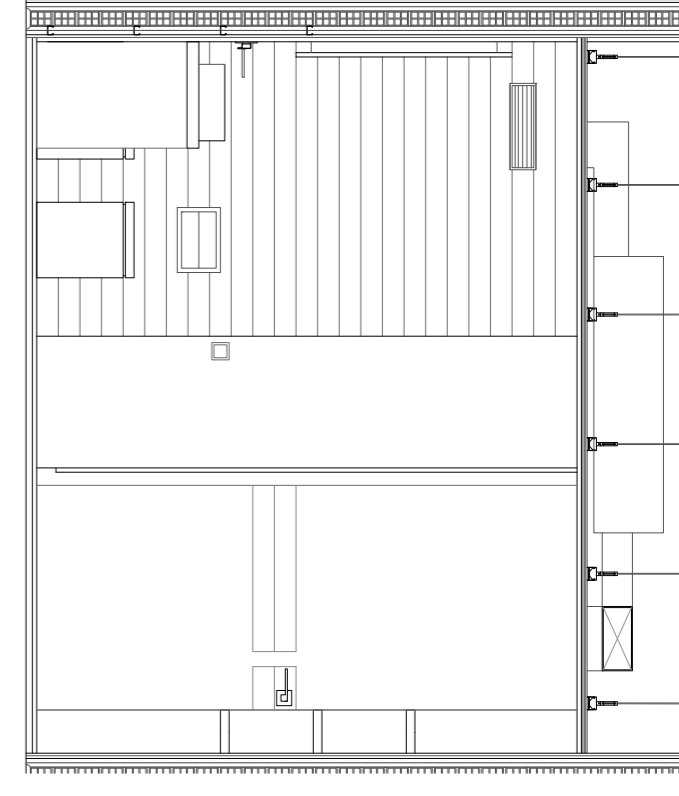

DESPEÇAMENT HABITACIÓ TIPUS | A |

tipologies

01|02|03|04|05|06|07|08|09|10|11|12|13|14|15|16|17|18|19|20|21|22|23|24|25

despeçat dormitori tipus |A|

escales: 1/ 35

VINYAGIRALDA
PFC | SERGI MARTÍ MALGOSA

GENER 2011

perspectiva en secret lligada

perspectiva en secret lligada

perspectiva exterior