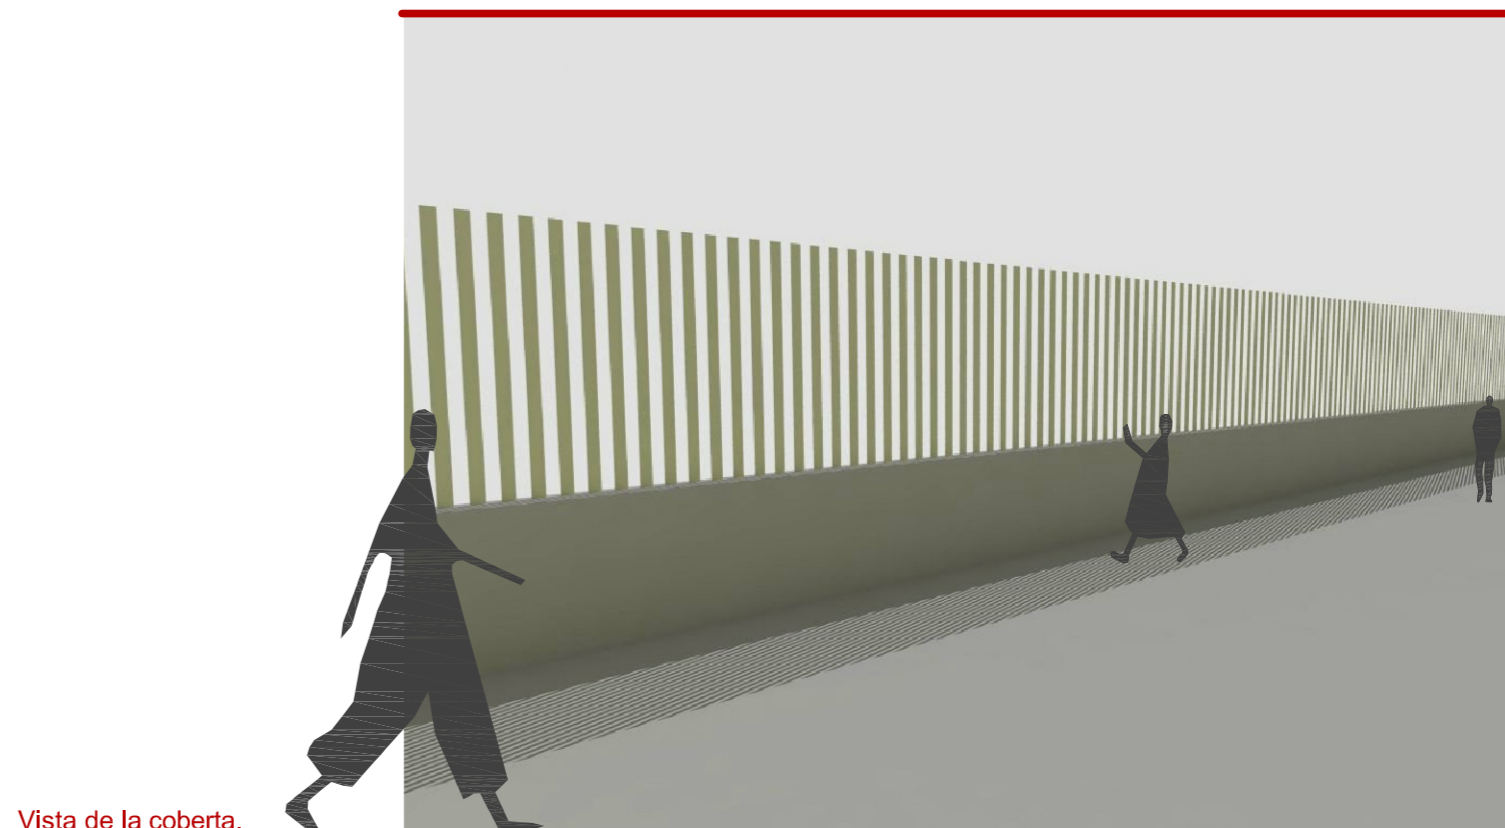

Carrer de Buenaventura Muñoz

Vista de la coberta.