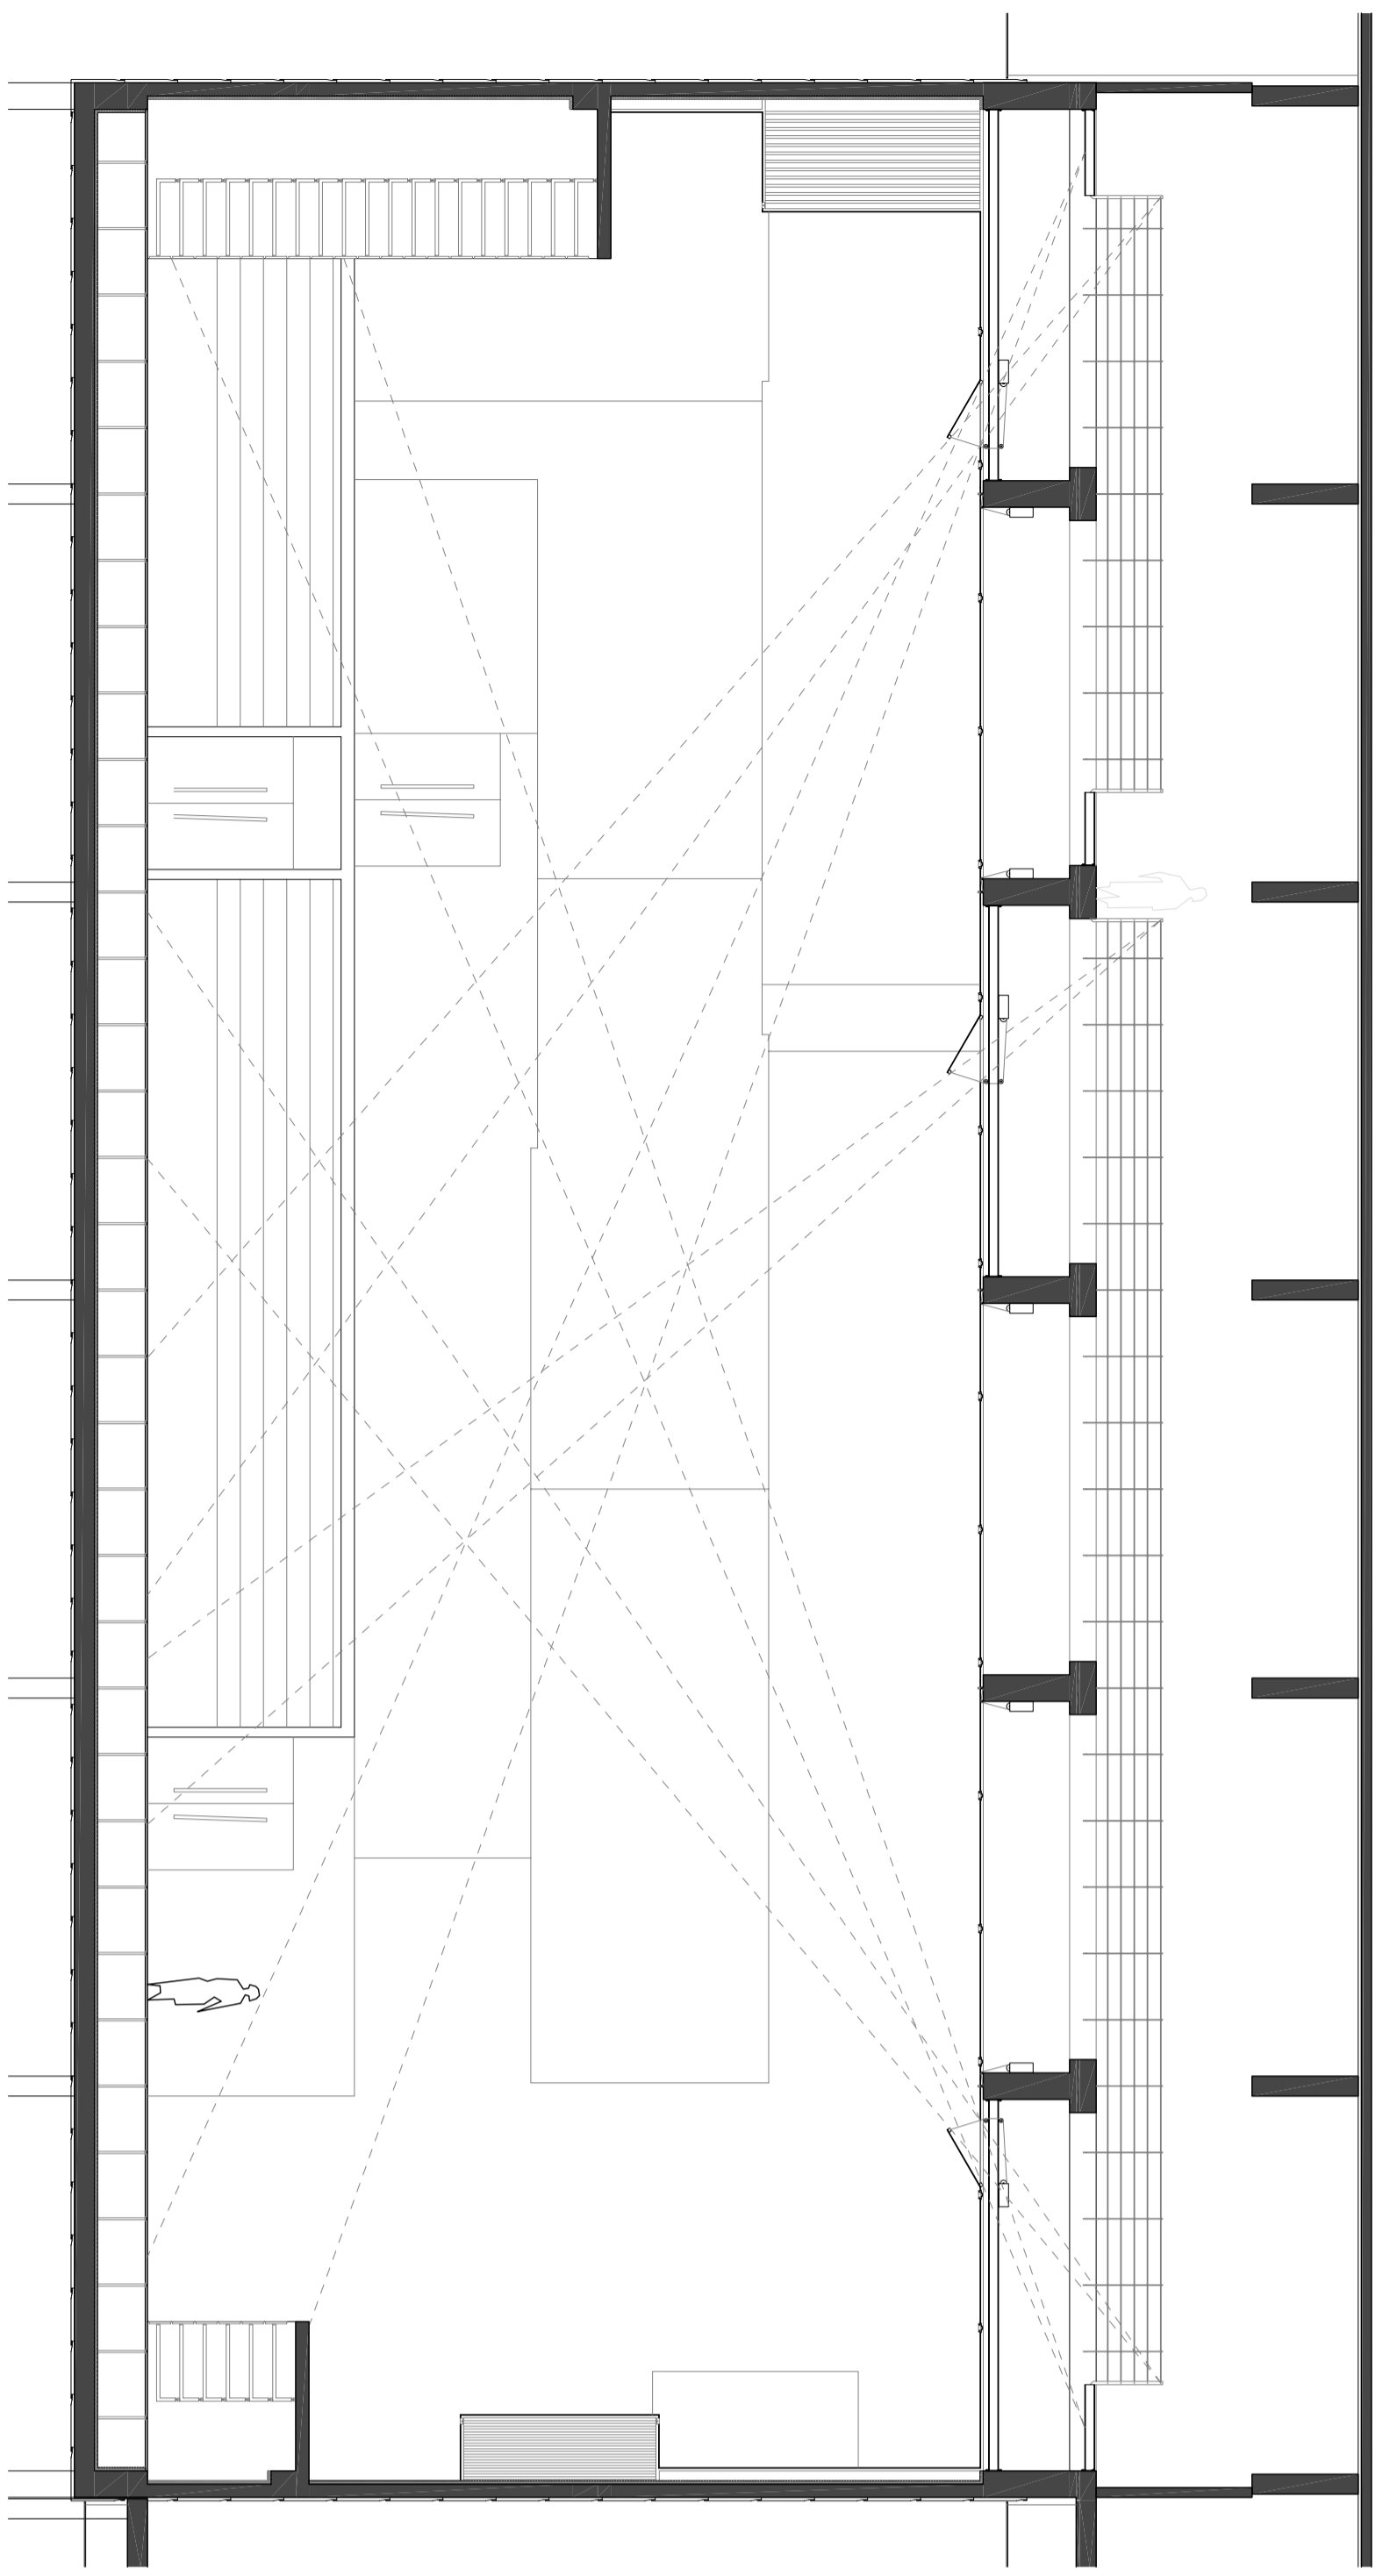

planta

secció C

B

secció A

secció B

C

visió buida FLAME

L'auditori  
Les grades seran retràctils amb el model FLAME de la casa FIGUERAS, amb la base del seient amb un dibuix esglat que substituirà l'absorció acústica d'una persona si la localitat es troba buida.

fusta de roure

fusta de pi blanc

L'acabat interior es resonarà amb panells de fusta de roure i els plafons col·lissos o fusta de pi blanc microperforada pels panells al enfocament exterior. Aquest últim respon a una necessitat fonamentalment per evitar la reverberació a l'interior de la sala.

S'assentaran sobre suports metàl·lics col·lats directament a la losa i pel seu traçat circularà el sistema de climatització que presentarà les reixetes expulsors al mateix nivell de terra.

La il·luminació es diferencia clarament en dos tipus, d'una banda els aplics d'ombrinyes encastats al cel·ras distribuïts uniformement i d'altra banda les lluminàries ocultes de forma lineal que es troben als angles dels paraments oblics. Totes elles seran regulables en intensitat.