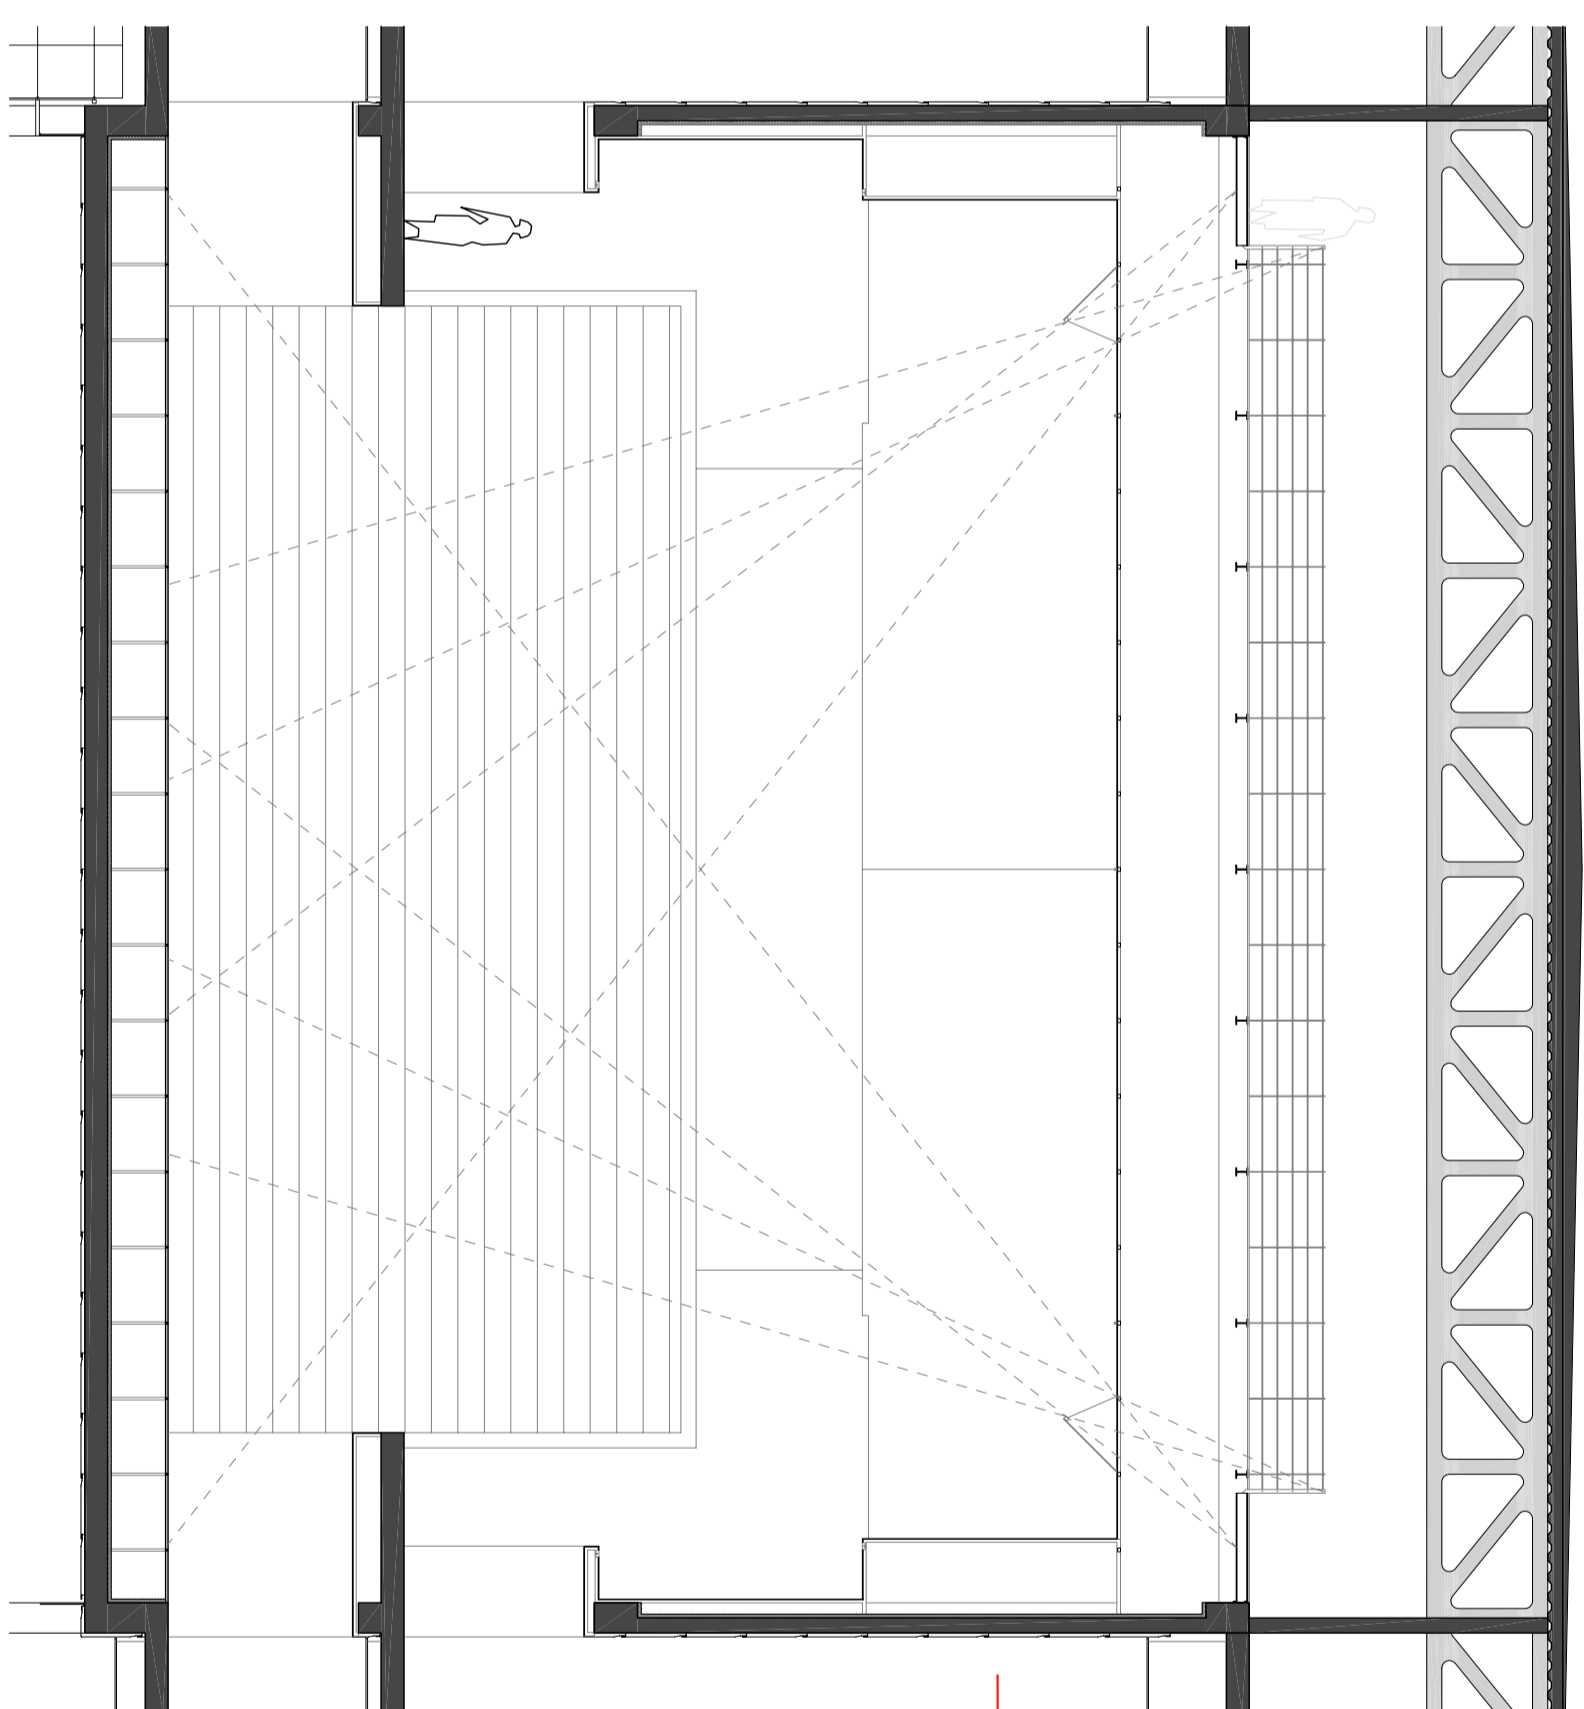

planta

secció C

B

secció A

secció B

C

visió buida FLAME

L'auditori  
Les grades seran retràctils amb el model FLAME de la casa FIGUERAS, amb la base del seient amb un dibuix esglat que substituirà l'absorció acústica d'una persona si la localitat es troba buida.

fusta de roure

fusta de pi blanc

L'acabat interior es resonarà amb panells de fusta de roure i els plafons col·lissos o fusta de pi blanc microperforada pels panells al enfocament exterior. Aquest últim respon a una necessitat fonamentalment per evitar la reverberació a l'interior de la sala.

S'assentaran sobre suports metàl·lics col·lats directament a la losa i pel seu traçat circularà el sistema de climatització que presentarà les reixetes expulsors al mateix nivell de terra.

La il·luminació es diferencia clarament en dos tipus, d'una banda els aplics d'ombrinyes encastats al cel·ras distribuïts uniformement i d'altra banda les lluminàries ocultes de forma lineal que es troben als angles dels paraments oblics. Totes elles seran regulables en intensitat.