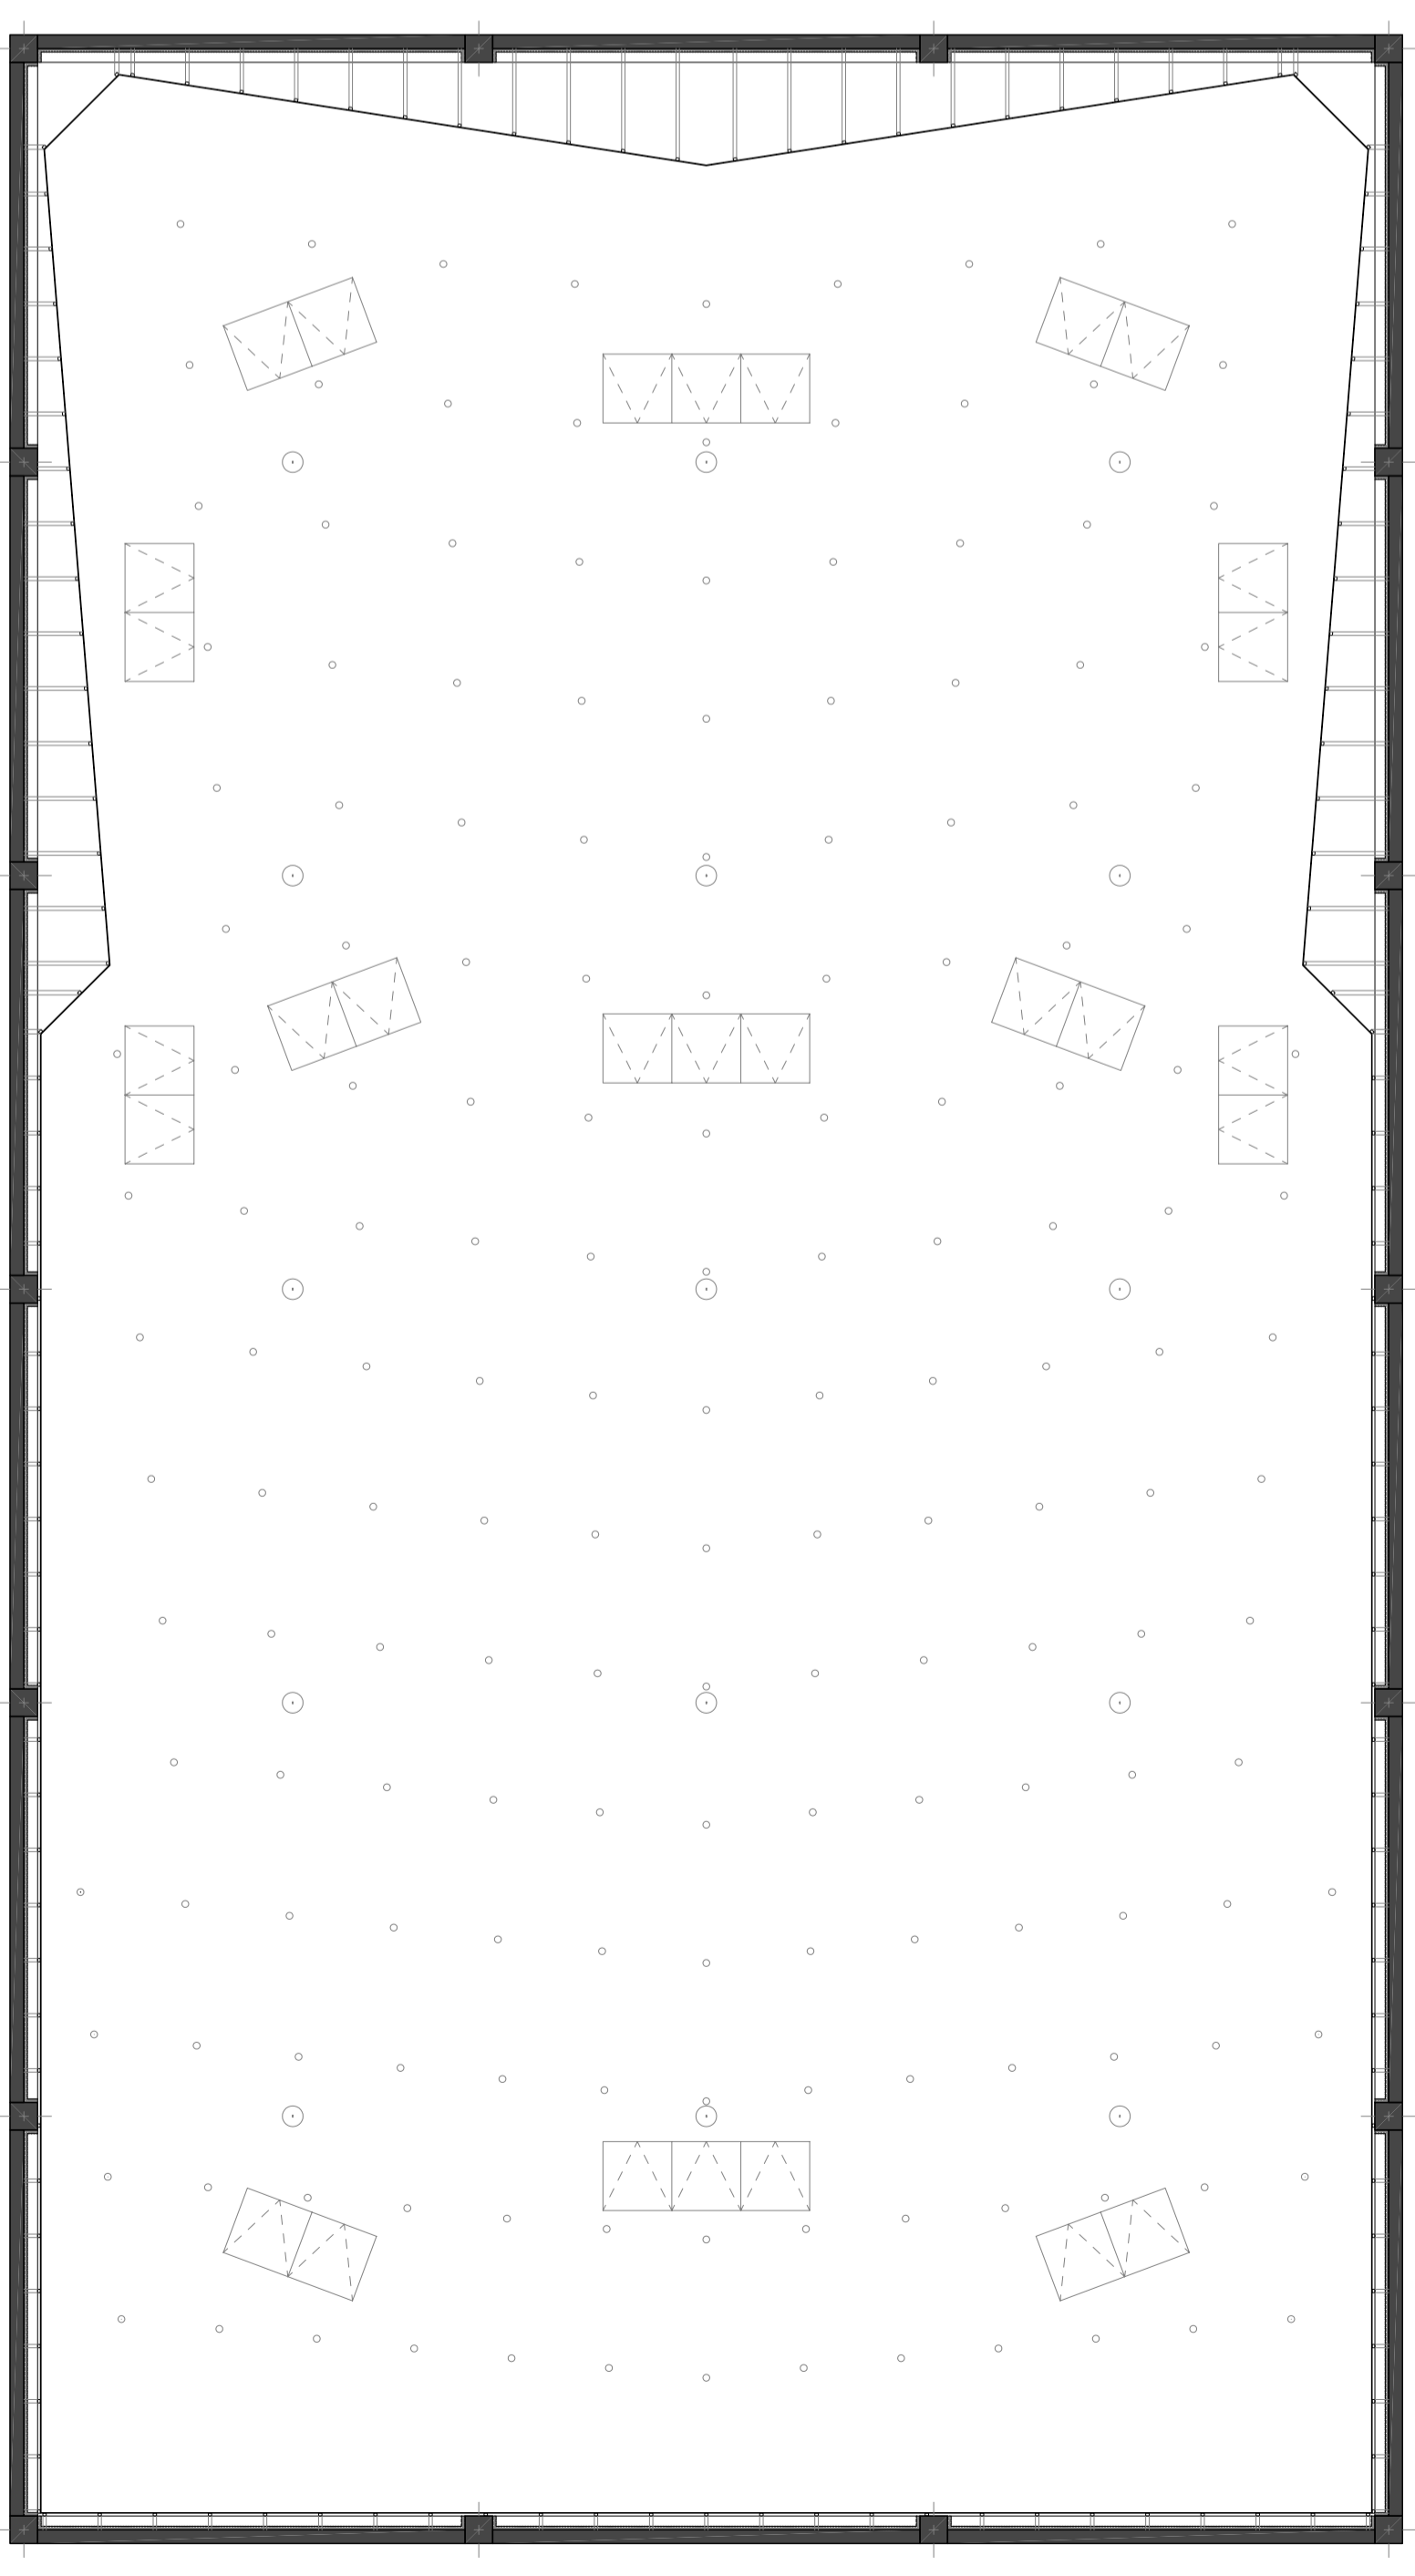

planta

secció C

B

secció A

secció B

C

visió buida FLAME

L'auditori  
Les grades seran retràctils amb el model FLAME de la casa FIGUERAS, amb la base del seient amb un dibuix esglat que substituirà l'absorció acústica d'una persona si la localitat es troba buida.