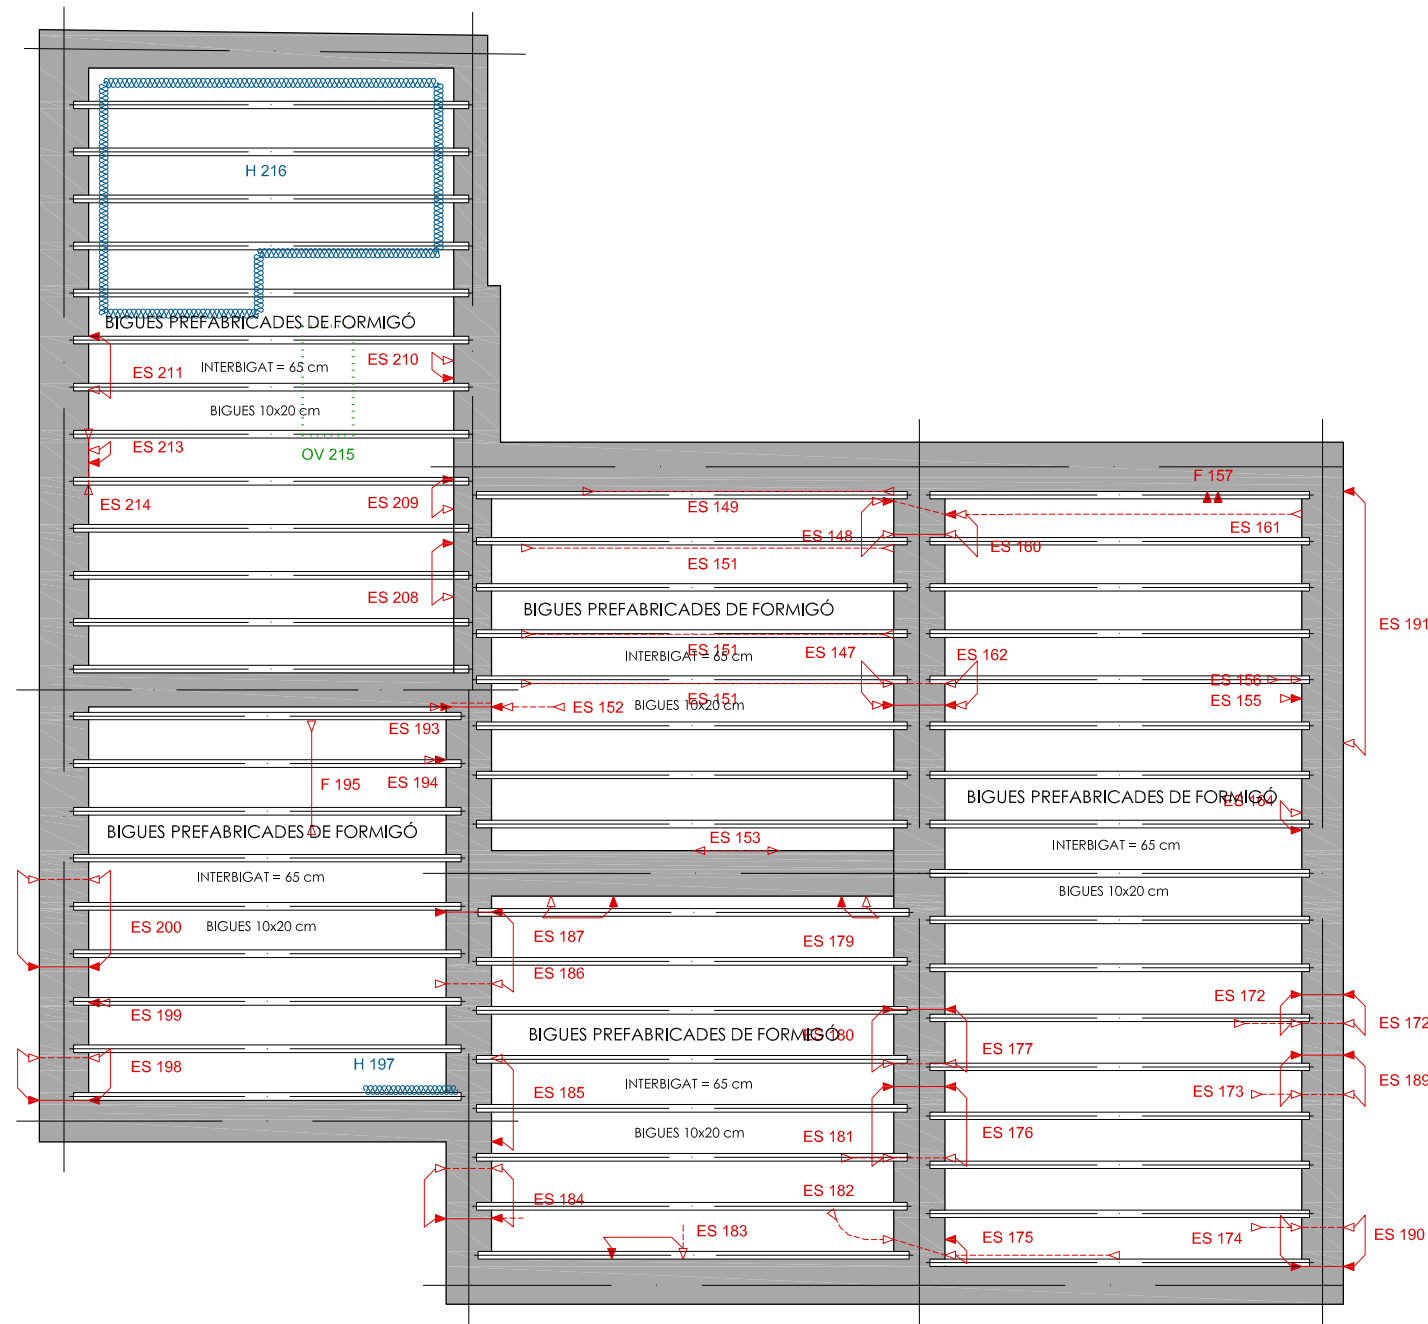

LOCALITZACIÓ I MORFOLOGIA DE LES LESIONS EN PLANTA BAIXA I FAÇANES

LLEGENDA DE LA SIMBOLOGIA DE LESIONS

F 01	TIPUS I NÚMERO DE LESIÓ
	HUMITATS
	DESPRENIMENTS
	BRUTICIA PER RENTAT DIFERENCIAL
	ORGANISMES VIUS
	OXIDACIÓ - CORROSIÓ
	EFLORESCÈNCIES

LLEGENDA DE LA SIMBOLOGIA D'ESQUERDES I FISSURES

	PUNT SUPERIOR		HORIZONTAL
	PUNT INFERIOR		CONTINUA PEL FORJAT
	OBLICUA		PAVIMENT
	VERTICALS		AFFECTA A TOT EL GRUIX DEL MUR
	ASCENDENTS		
	DESCENDENTS		

LOCALITZACIÓ I MORFOLOGIA DE LES LESIONS EN PLANTA PRIMERA

LLEGENDA DE LA SIMBOLOGIA DE LESIONS

LOCALITZACIÓ I MORFOLOGIA DE LES LESIONS DE L'ESTRUCTURA DE LA PLANTA PRIMERA

LLEGENDA DE LA SIMBOLOGIA DE LESIONS

F 01	TIPUS I NÚMERO DE LESIÓ
	HUMITATS
	DESPRENIMENTS
	BRUTICIA PER RENTAT DIFERENCIAL
	ORGANISMES VIUS
	OXIDACIÓ - CORROSIÓ
	EFLORESCÈNCIES

LLEGENDA DE LA SIMBOLOGIA D'ESQUERDES I FISSURES

	PUNT SUPERIOR		HORIZONTAL
	PUNT INFERIOR		CONTINUA PEL
	OBLICUA		FORJAT
	VERTICALS		PAVIMENT
	ASCENDENTS DESCENDENTS		AFFECTA A TOT EL GRUIX DEL MUR