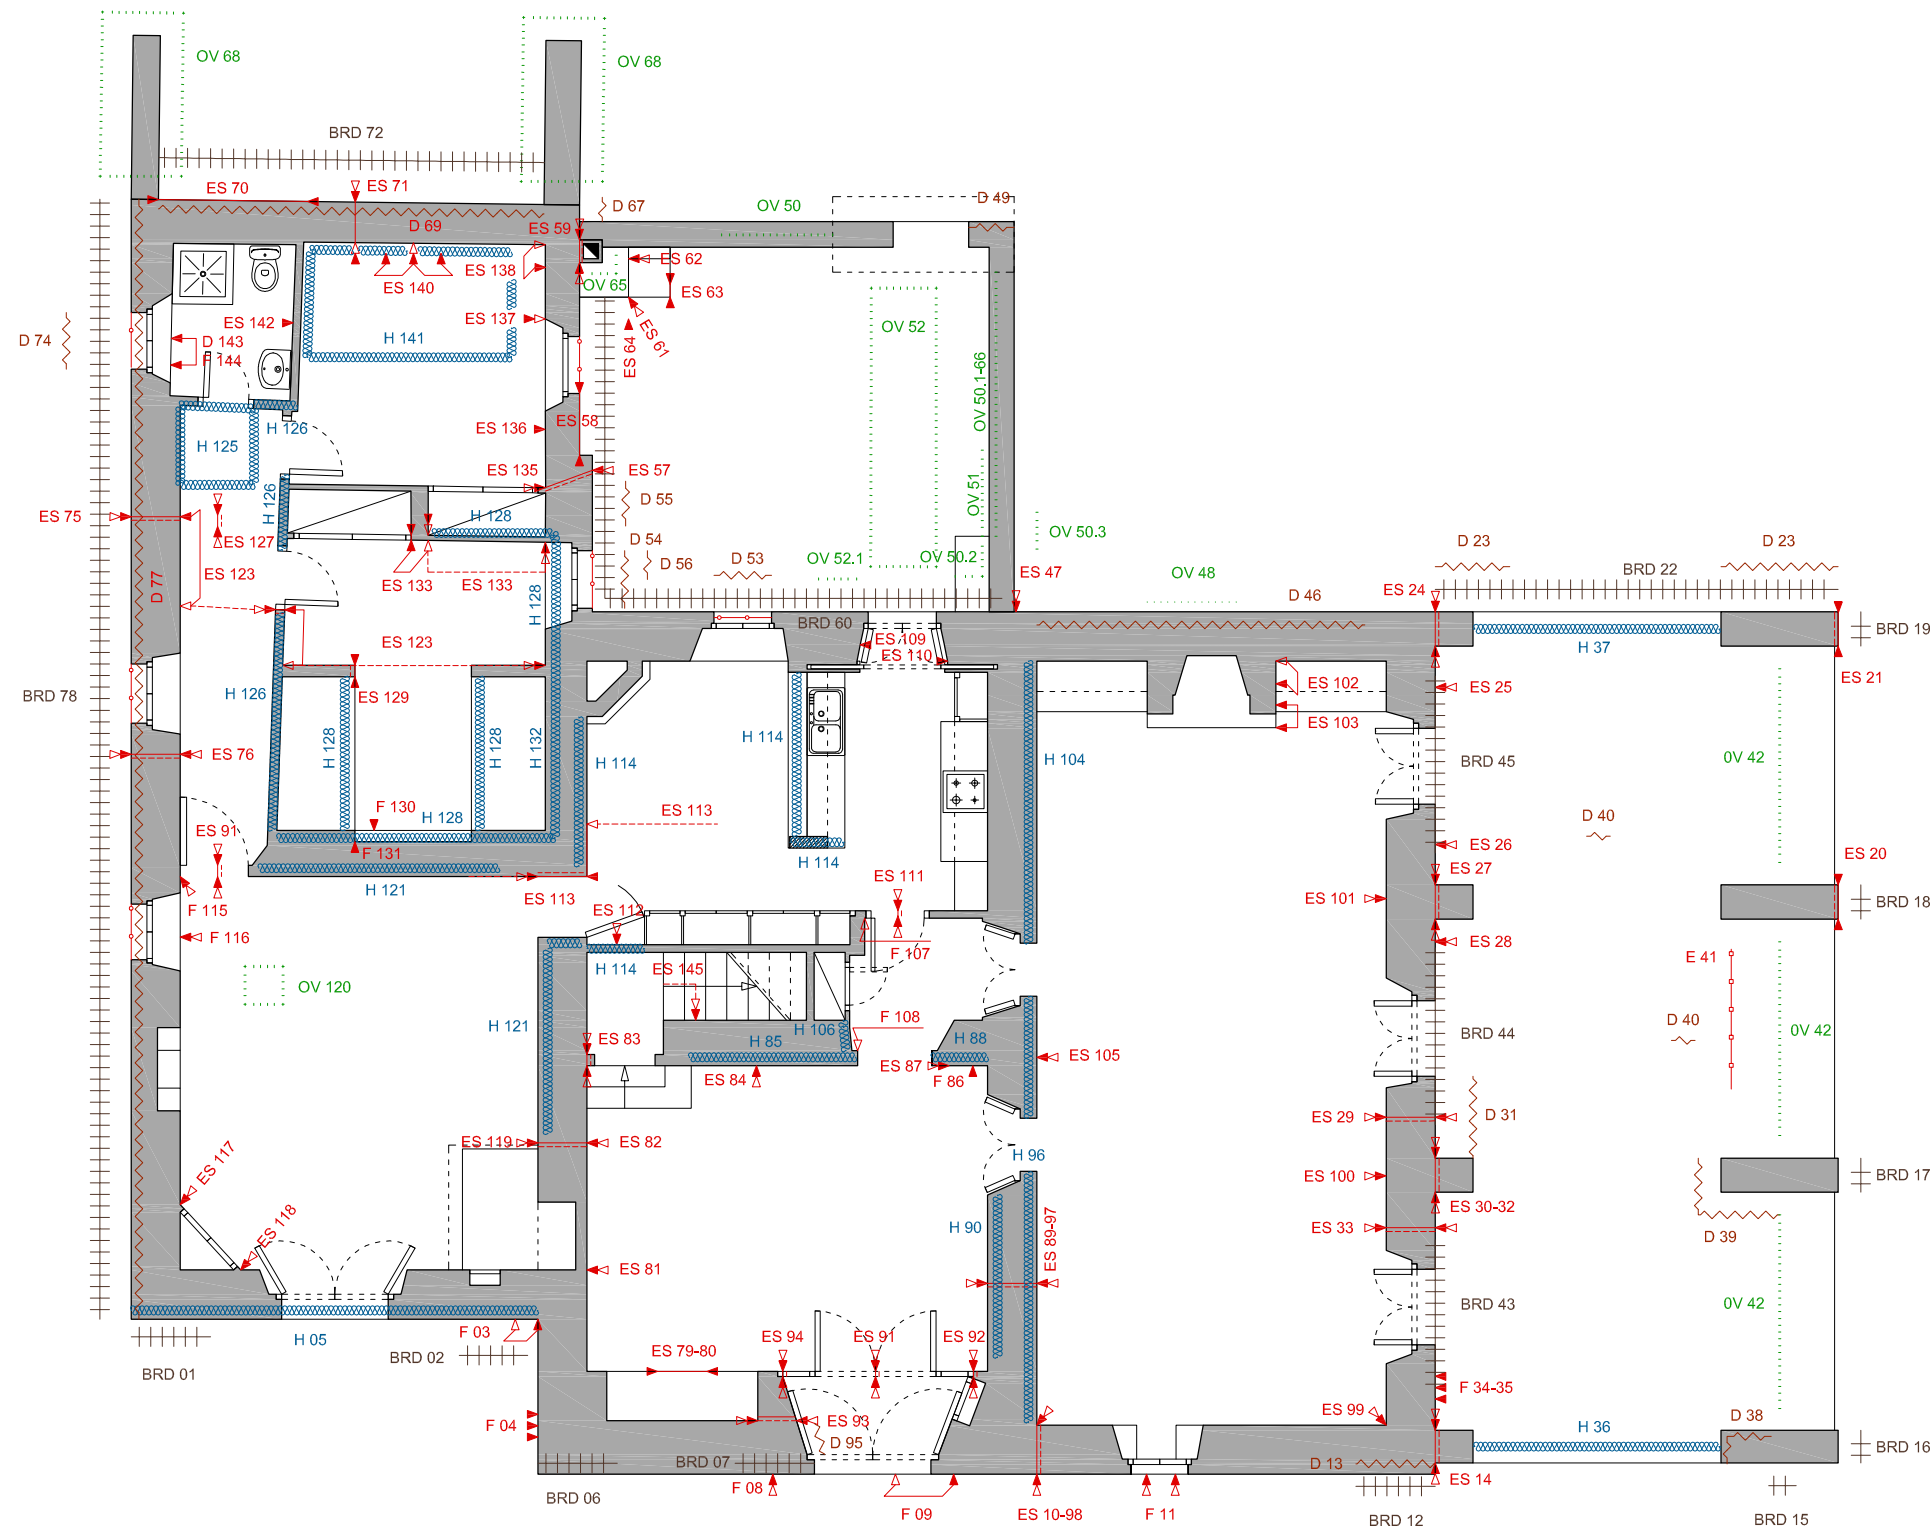

LOCALITZACIÓ I MORFOLOGIA DE LES LESIONS EN PLANTA BAIXA I FAÇANES

LLEGENDA DE LA SIMBOLOGIA DE LESIONS

F 01	TIPUS I NÚMERO DE LESIÓ
	HUMITATS
	DESPRENIMENTS
	BRUTICIA PER RENTAT DIFERENCIAL
	ORGANISMES VIUS
	OXIDACIÓ - CORROSIÓ
	EFLORESCÈNCIES

LLEGENDA DE LA SIMBOLOGIA D'ESQUERDES I FISSURES

	PUNT SUPERIOR		HORIZONTAL
	PUNT INFERIOR		CONTINUA PEL FORJAT
	OBLICUA		PAVIMENT
	VERTICALS		AFFECTA A TOT EL GRUIX DEL MUR
	ASCENDENTS		
	DESCENDENTS		

LOCALITZACIÓ I MORFOLOGIA DE LES LESIONS EN PLANTA PRIMERA

LLEGENDA DE LA SIMBOLOGIA DE LESIONS

LOCALITZACIÓ I MORFOLOGIA DE LES LESIONS DE L'ESTRUCTURA DE LA PLANTA PRIMERA

LLEGENDA DE LA SIMBOLOGIA DE LESIONS