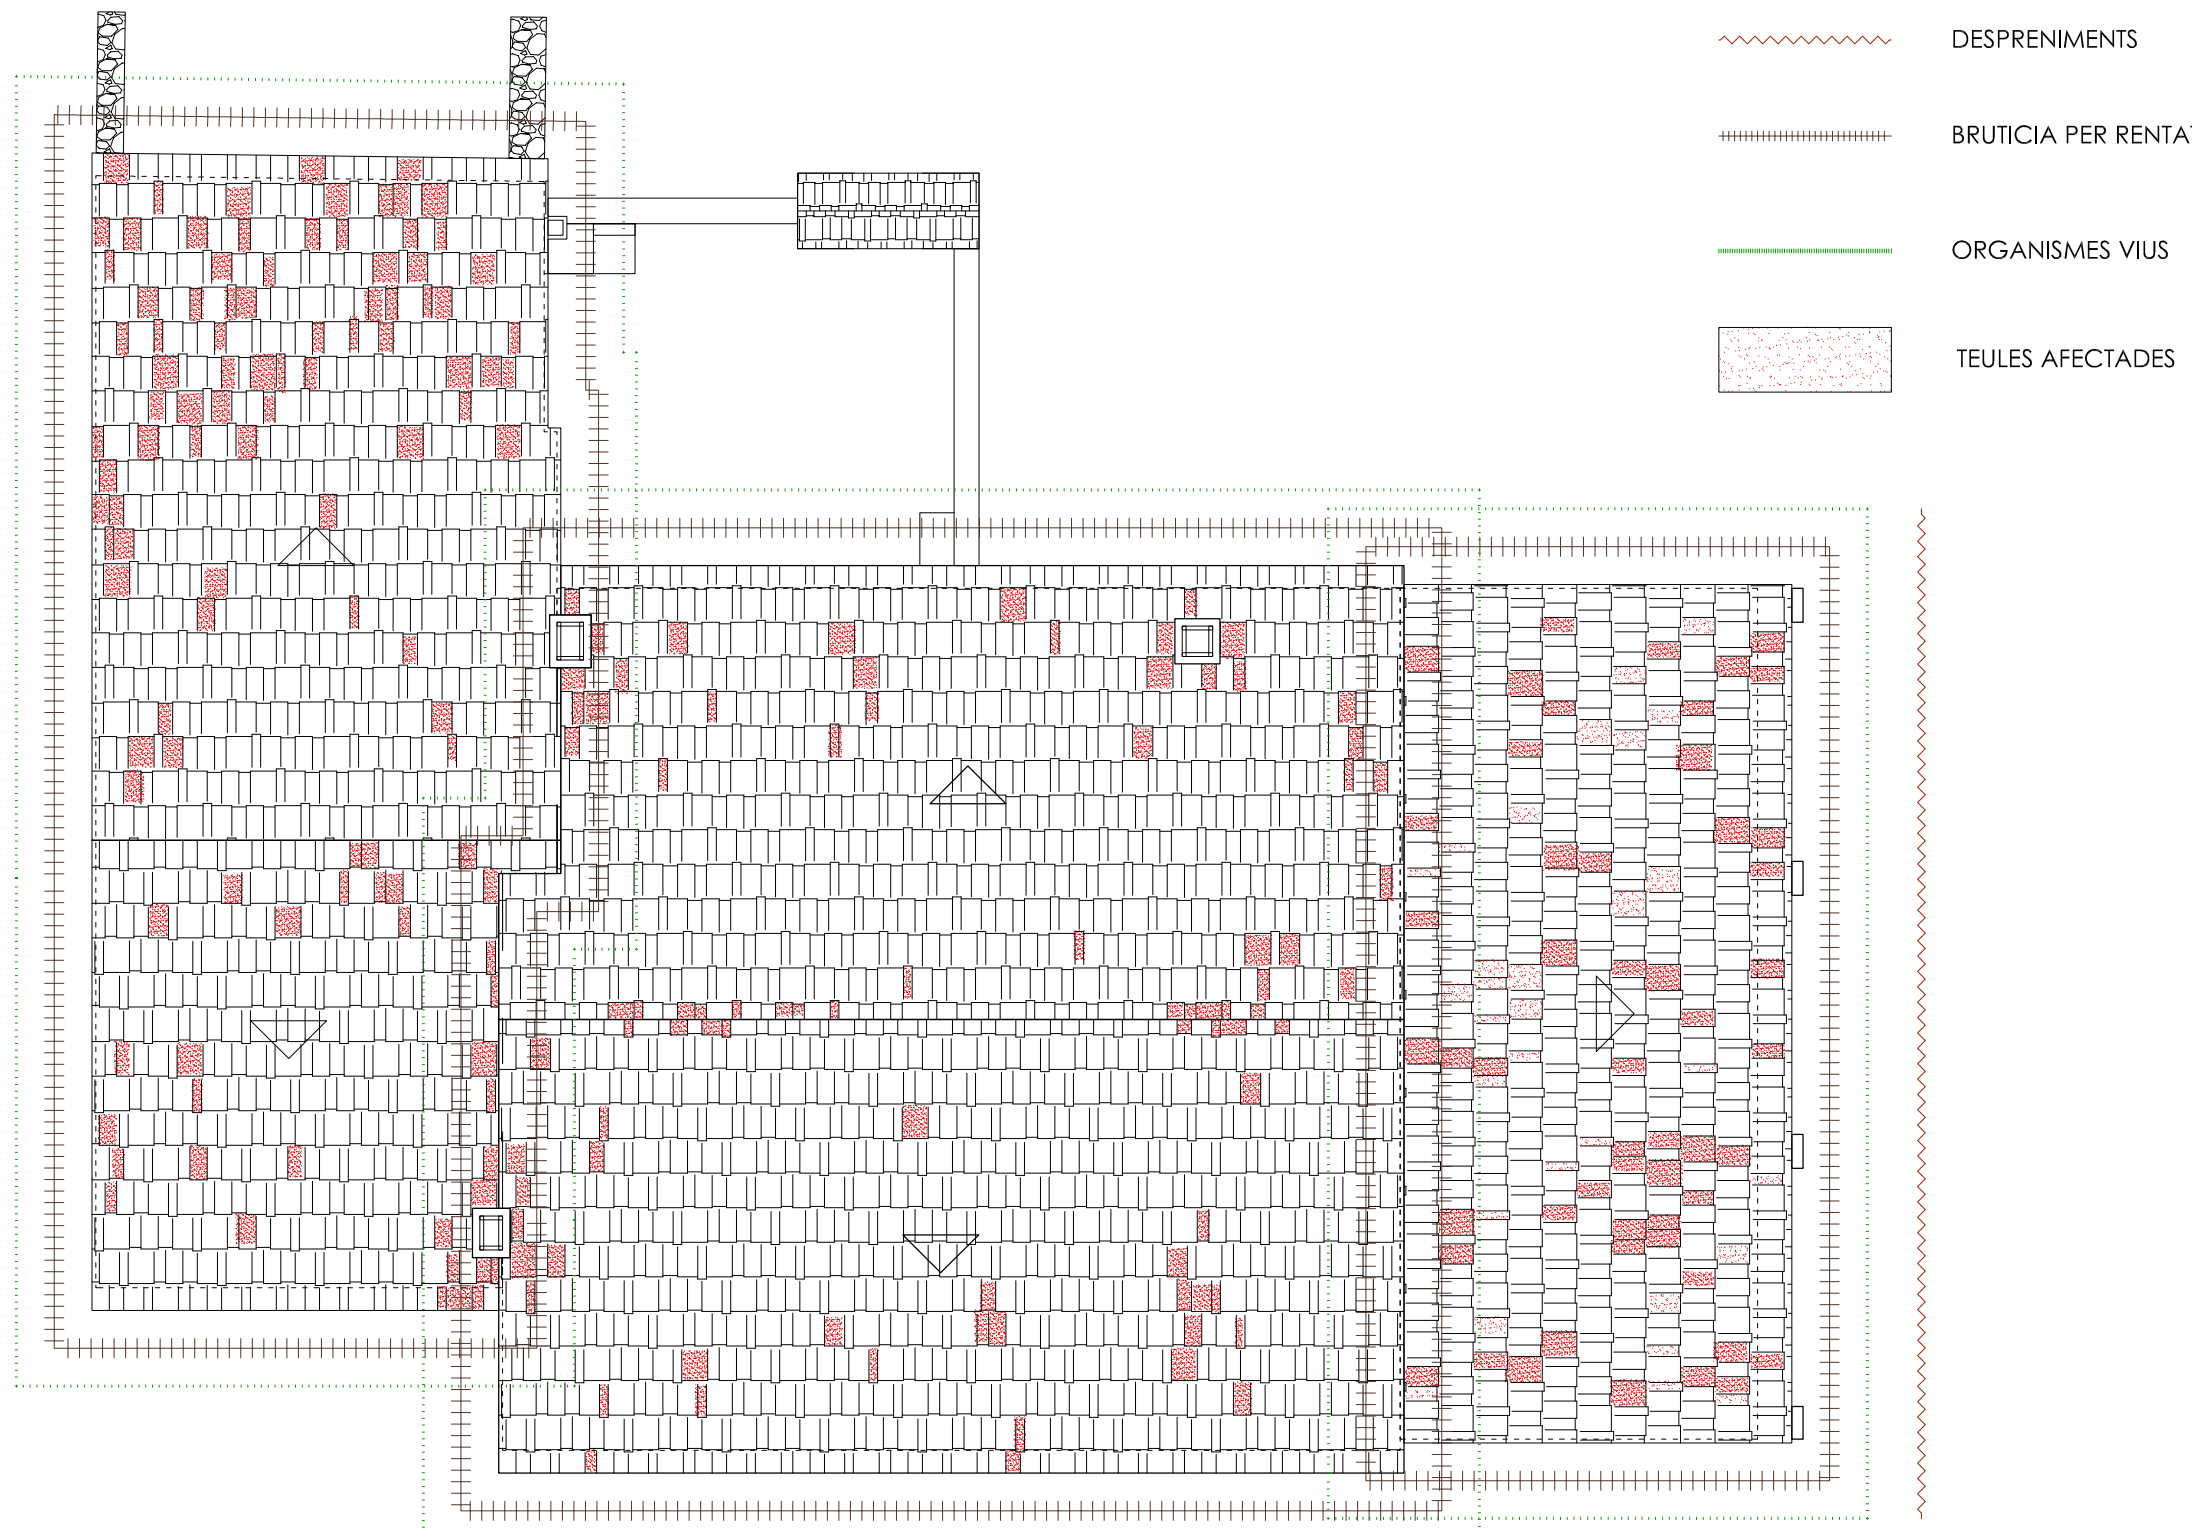

LOCALITZACIÓ I MORFOLOGIA DE LES LESIONS EN PLANTA BAIXA I FAÇANES

LLEGENDA DE LA SIMBOLOGIA DE LESIONS

F 01	TIPUS I NÚMERO DE LESIÓ
	HUMITATS
	DESPRENIMENTS
	BRUTICIA PER RENTAT DIFERENCIAL
	ORGANISMES VIUS
	OXIDACIÓ - CORROSIÓ
	EFLORESCÈNCIES

LLEGENDA DE LA SIMBOLOGIA D'ESQUERDES I FISSURES

	PUNT SUPERIOR		HORIZONTAL
	PUNT INFERIOR		CONTINUA PEL FORJAT
	OBLICUA		PAVIMENT
	VERTICALS		AFFECTA A TOT EL GRUIX DEL MUR
	ASCENDENTS		
	DESCENDENTS		

LOCALITZACIÓ I MORFOLOGIA DE LES LESIONS EN PLANTA PRIMERA

LLEGENDA DE LA SIMBOLOGIA DE LESIONS

LOCALITZACIÓ I MORFOLOGIA DE LES LESIONS DE L'ESTRUCTURA DE LA PLANTA PRIMERA

LLEGENDA DE LA SIMBOLOGIA DE LESIONS

F 01	TIPUS I NÚMERO DE LESIÓ
	HUMITATS
	DESPRENIMENTS
	BRUTICIA PER RENTAT DIFERENCIAL
	ORGANISMES VIUS
	OXIDACIÓ - CORROSIÓ
	EFLORESCÈNCIES

LLEGENDA DE LA SIMBOLOGIA D'ESQUERDES I FISSURES

	PUNT SUPERIOR		HORIZONTAL
	PUNT INFERIOR		CONTINUA PEL
	OBLICUA		FORJAT
	VERTICALS		PAVIMENT
	ASCENDENTS DESCENDENTS		AFFECTA A TOT EL GRUIX DEL MUR