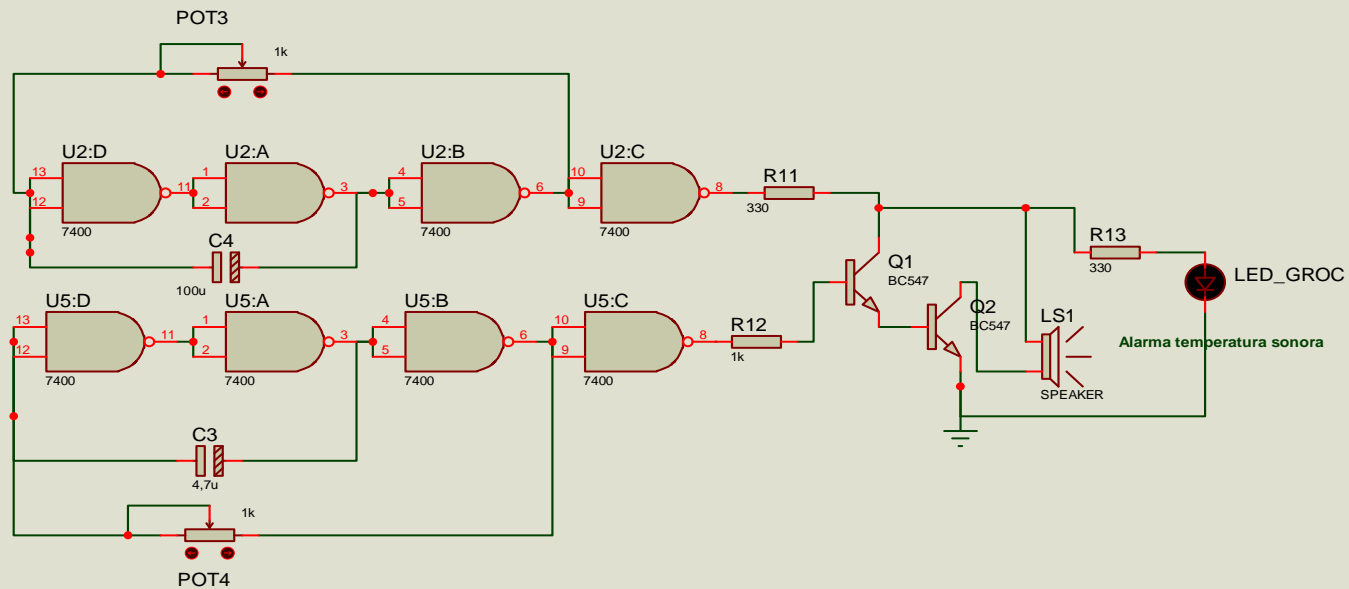

Designació : Esquema electrònic general		Nº1	Escala 1:1
Sistema de control de temperatura digital d'una incubadora			
Observaciones:			
	Data	Nom i cognoms	
Dibuixat	04/06/10	Sergi Ludeña Comeras	
Comprovació	10/06/10	Sergi Ludeña Comeras	

Designació : Alarmes		Nº2	Escala 1:1
Sistema de control de temperatura digital d'una incubadora			
Observacions:			
	Data	Nom i cognoms	
Dibuixat	04/06/10	Sergi Ludeña Comeras	
Comprovació	10/06/10	Sergi Ludeña Comeras	

Designació : Control base calefactora		Nº3	Escala 1:1
Sistema de control de temperatura digital d'una incubadora			
Observaciones:			
	Data	Nom i cognoms	
Dibuixat	04/06/10	Sergi Ludeña Comeras	
Comprovació	10/06/10	Sergi Ludeña Comeras	

Designació : Cara PCB 1		Nº4	Escala 1:1
Sistema de control de temperatura digital d'una incubadora			
Observaciones:			
	Data	Nom i cognoms	
Dibuixat	12/05/10	Sergi Ludeña Comeras	
Comprovació	14/05/10	Sergi Ludeña Comeras	