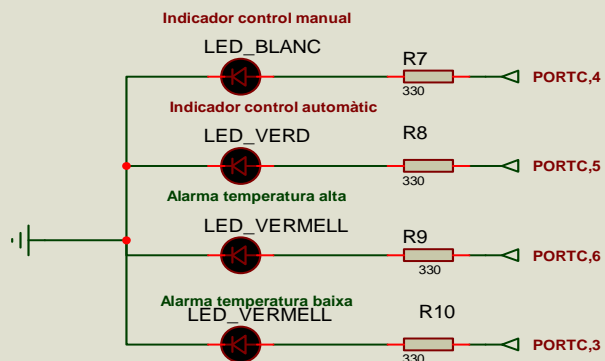

Designació : Esquema electrònic general		Nº1	Escala 1:1
Sistema de control de temperatura digital d'una incubadora			
Observaciones:			
	Data	Nom i cognoms	
Dibuixat	04/06/10	Sergi Ludeña Comeras	
Comprovació	10/06/10	Sergi Ludeña Comeras	

Designació : Alarmes		Nº2	Escala 1:1
Sistema de control de temperatura digital d'una incubadora			
Observacions:			
	Data	Nom i cognoms	
Dibuixat	04/06/10	Sergi Ludeña Comeras	
Comprovació	10/06/10	Sergi Ludeña Comeras	

Designació : Cara PCB 1		Nº4	Escala 1:1
Sistema de control de temperatura digital d'una incubadora			
Observaciones:			
	Data	Nom i cognoms	
Dibuixat	12/05/10	Sergi Ludeña Comeras	
Comprovació	14/05/10	Sergi Ludeña Comeras	