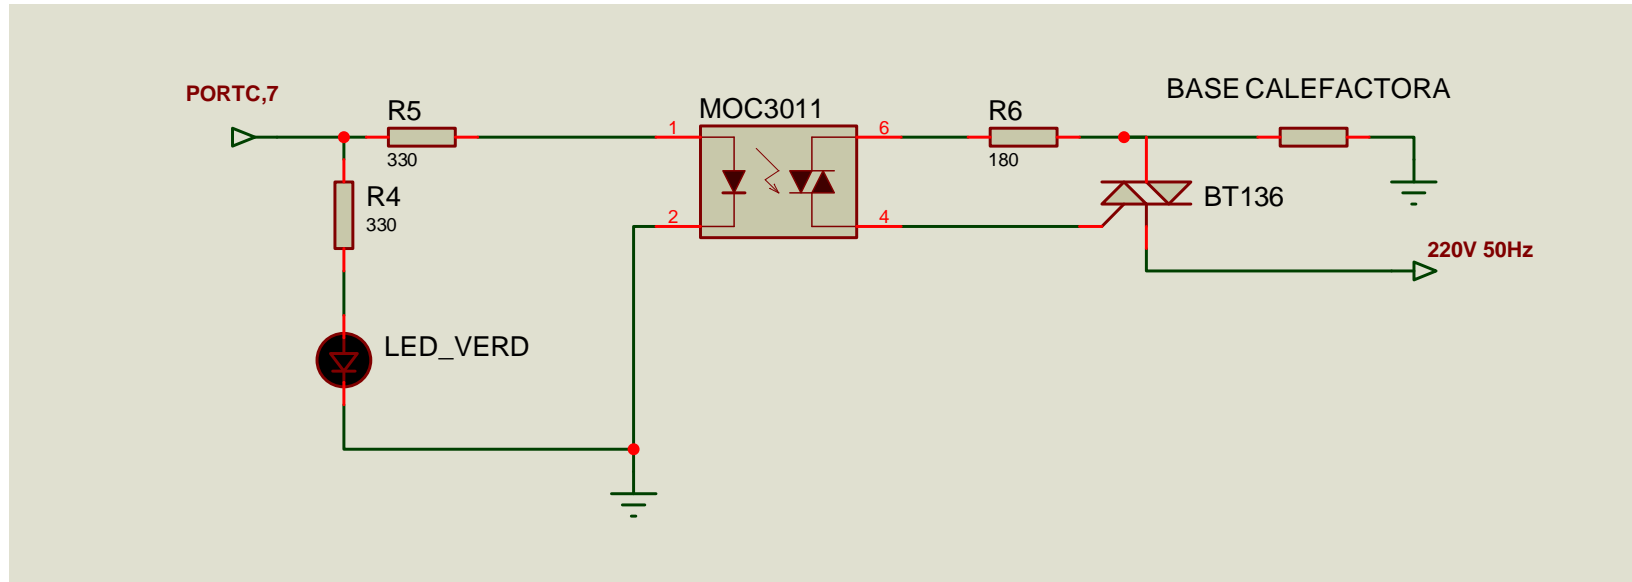

Designació : Esquema electrònic general		Nº1	Escala 1:1
Sistema de control de temperatura digital d'una incubadora			
Observaciones:			
	Data	Nom i cognoms	
Dibuixat	04/06/10	Sergi Ludeña Comeras	
Comprovació	10/06/10	Sergi Ludeña Comeras	

Designació : Alarmes		Nº2	Escala 1:1
Sistema de control de temperatura digital d'una incubadora			
Observacions:			
	Data	Nom i cognoms	
Dibuixat	04/06/10	Sergi Ludeña Comeras	
Comprovació	10/06/10	Sergi Ludeña Comeras	

Designació : Control base calefactora		Nº3	Escala 1:1
Sistema de control de temperatura digital d'una incubadora			
Observaciones:			
	Data	Nom i cognoms	
Dibuixat	04/06/10	Sergi Ludeña Comeras	
Comprovació	10/06/10	Sergi Ludeña Comeras	

Designació : Cara PCB 1		Nº4	Escala 1:1
Sistema de control de temperatura digital d'una incubadora			
Observaciones:			
	Data	Nom i cognoms	
Dibuixat	12/05/10	Sergi Ludeña Comeras	
Comprovació	14/05/10	Sergi Ludeña Comeras	