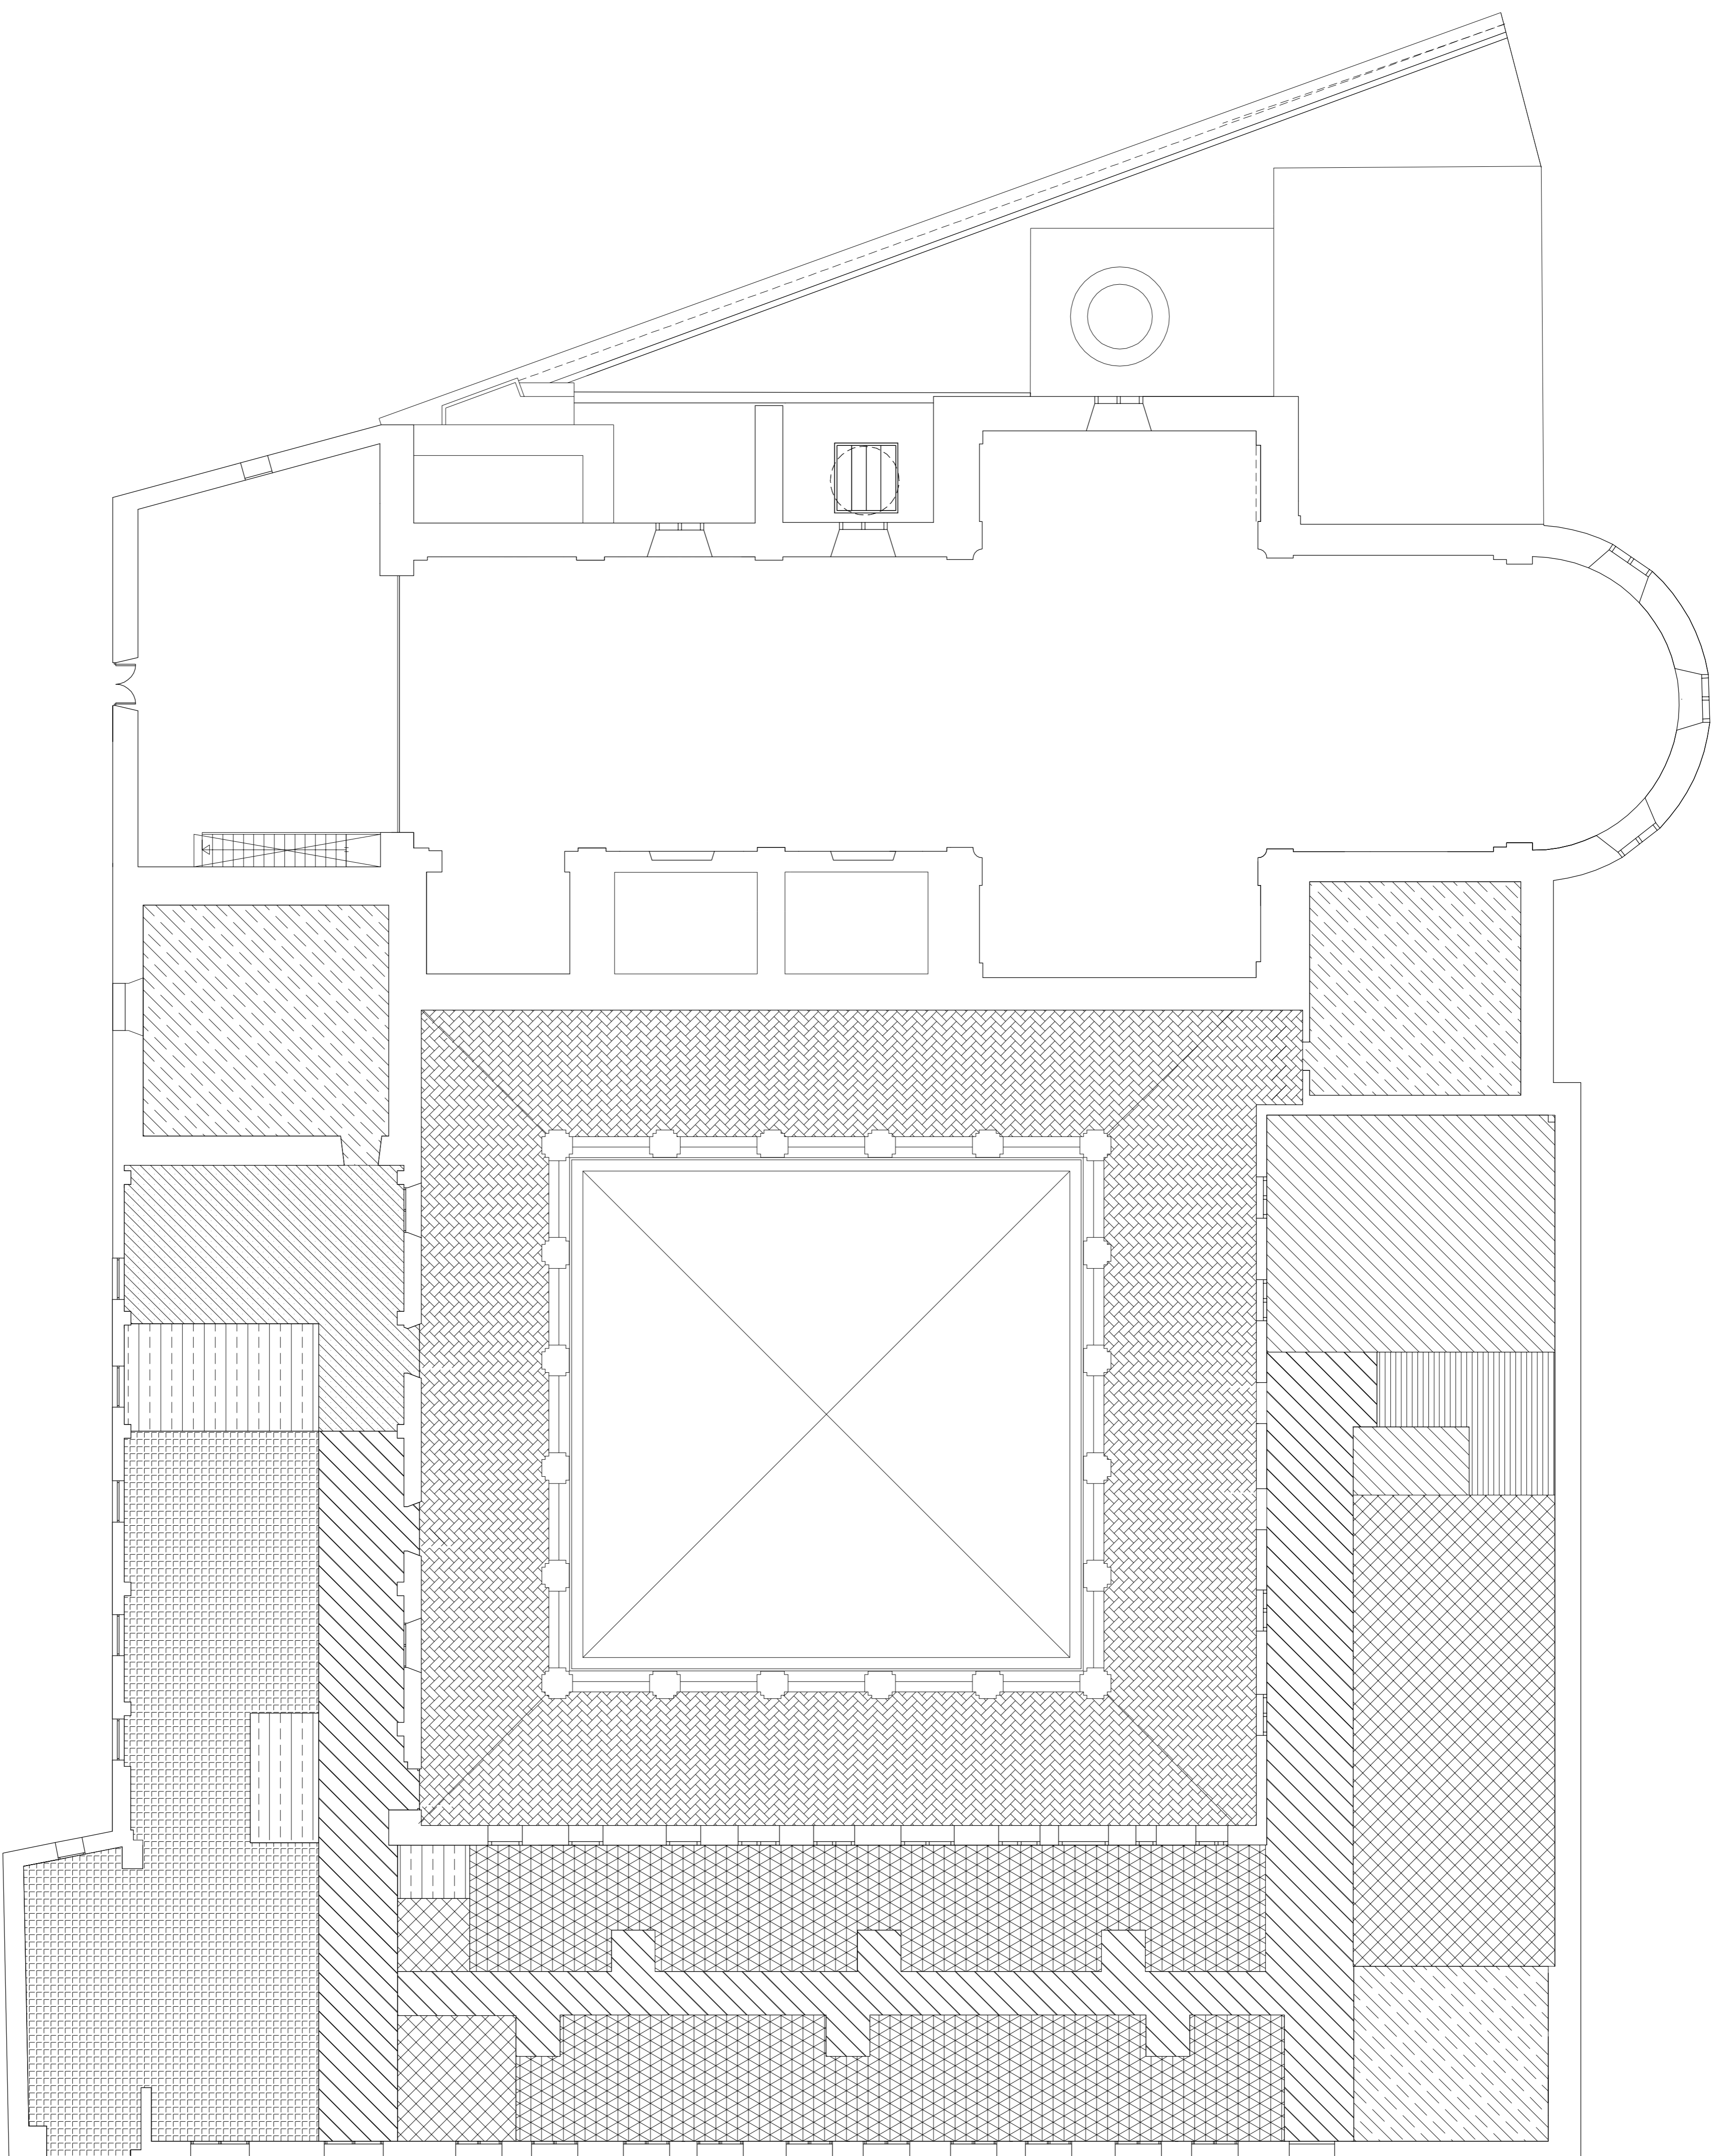

LLOC: LLEIDA
 DATA: 18-01-2010
 ESCALA: 1:100
 PLANOL: A-4

ESTAT ACUTAL PLANTA TERCERA

LLEGENDA:	
	ACCÉS A L'ALBERG JUVENIL
	ZONA DE BANYS
	BLOC D'HABITACIONS
	PASSADIS, ZONA DE PAS
	ZONA DE SERVEIS, CUINA-MENJADOR, REINTADORA
	ZONA DE MAGATZEM I AUXILIAR DE NETEJA
	ZONA D'ACOMULADORS ACS I CALDERA
	ZONA DE LLEURE
	RECEPCIÓ I INFORMACIÓ
	TERRAT