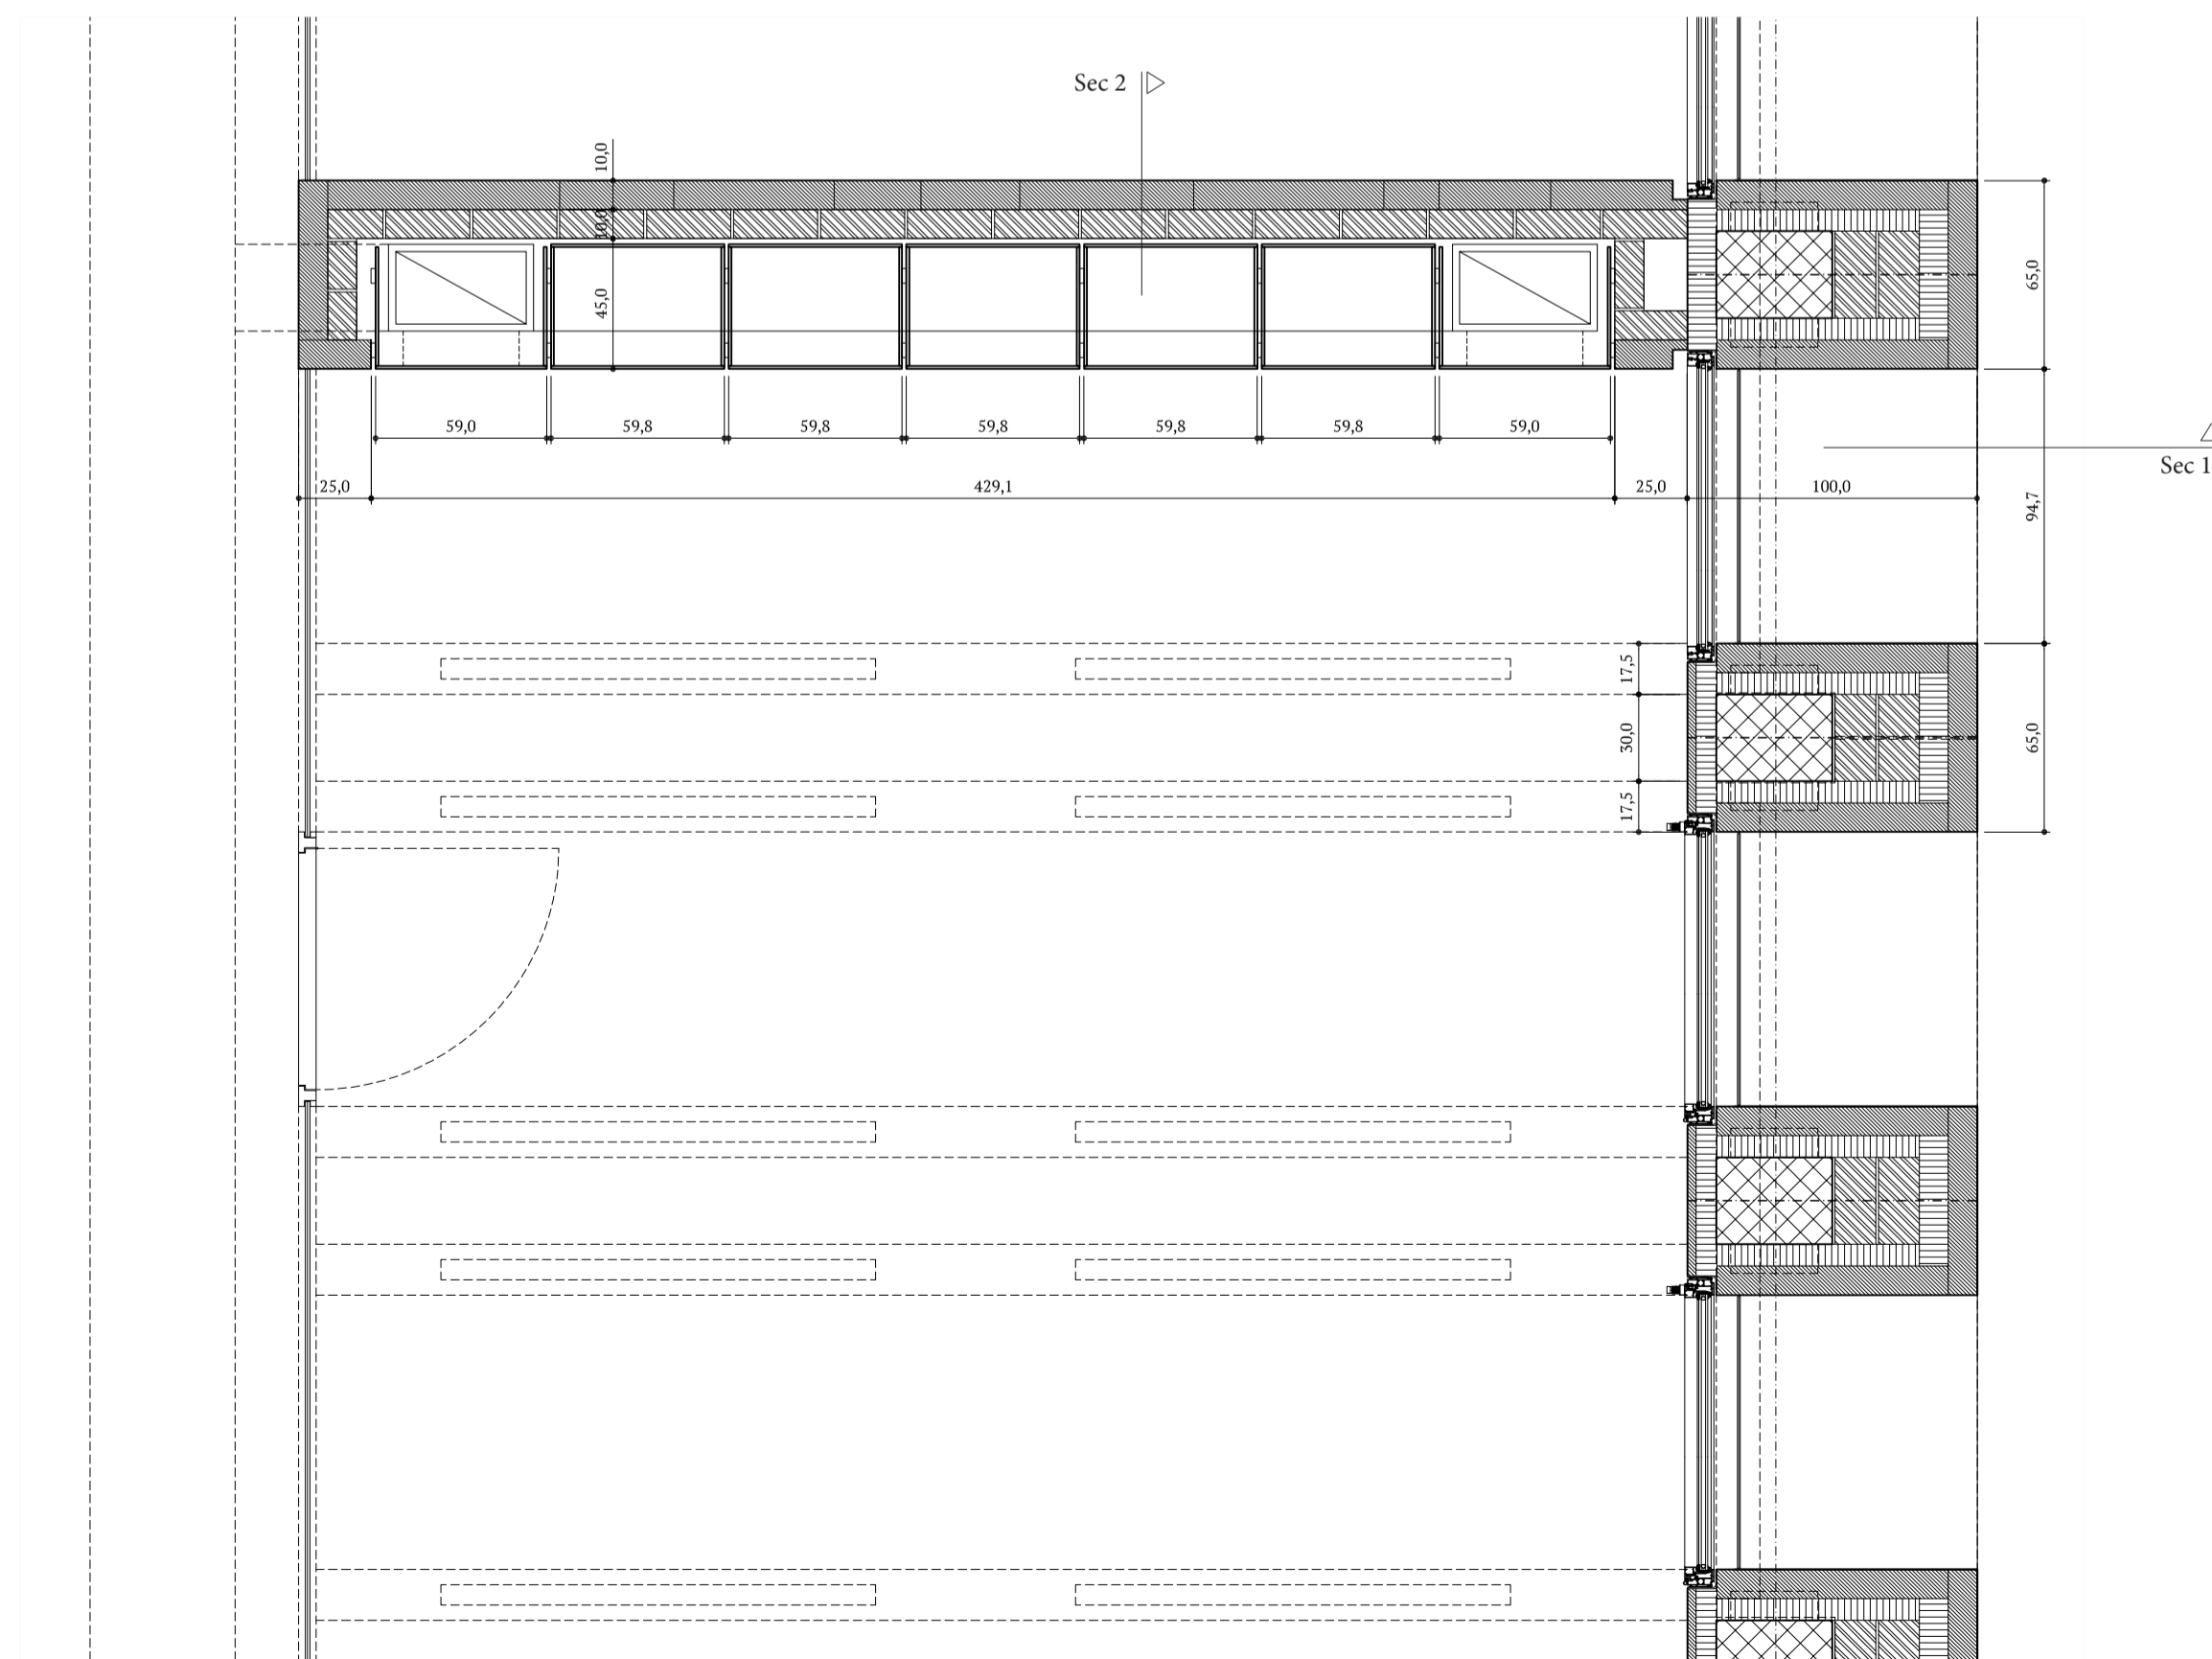

Alçat moble tipus aules escala: 1/25

Secció moble i alçat interior aules escala: 1/25

Planta moble tipus aules escala: 1/25

Detall pilastra tipus escala: 1/10