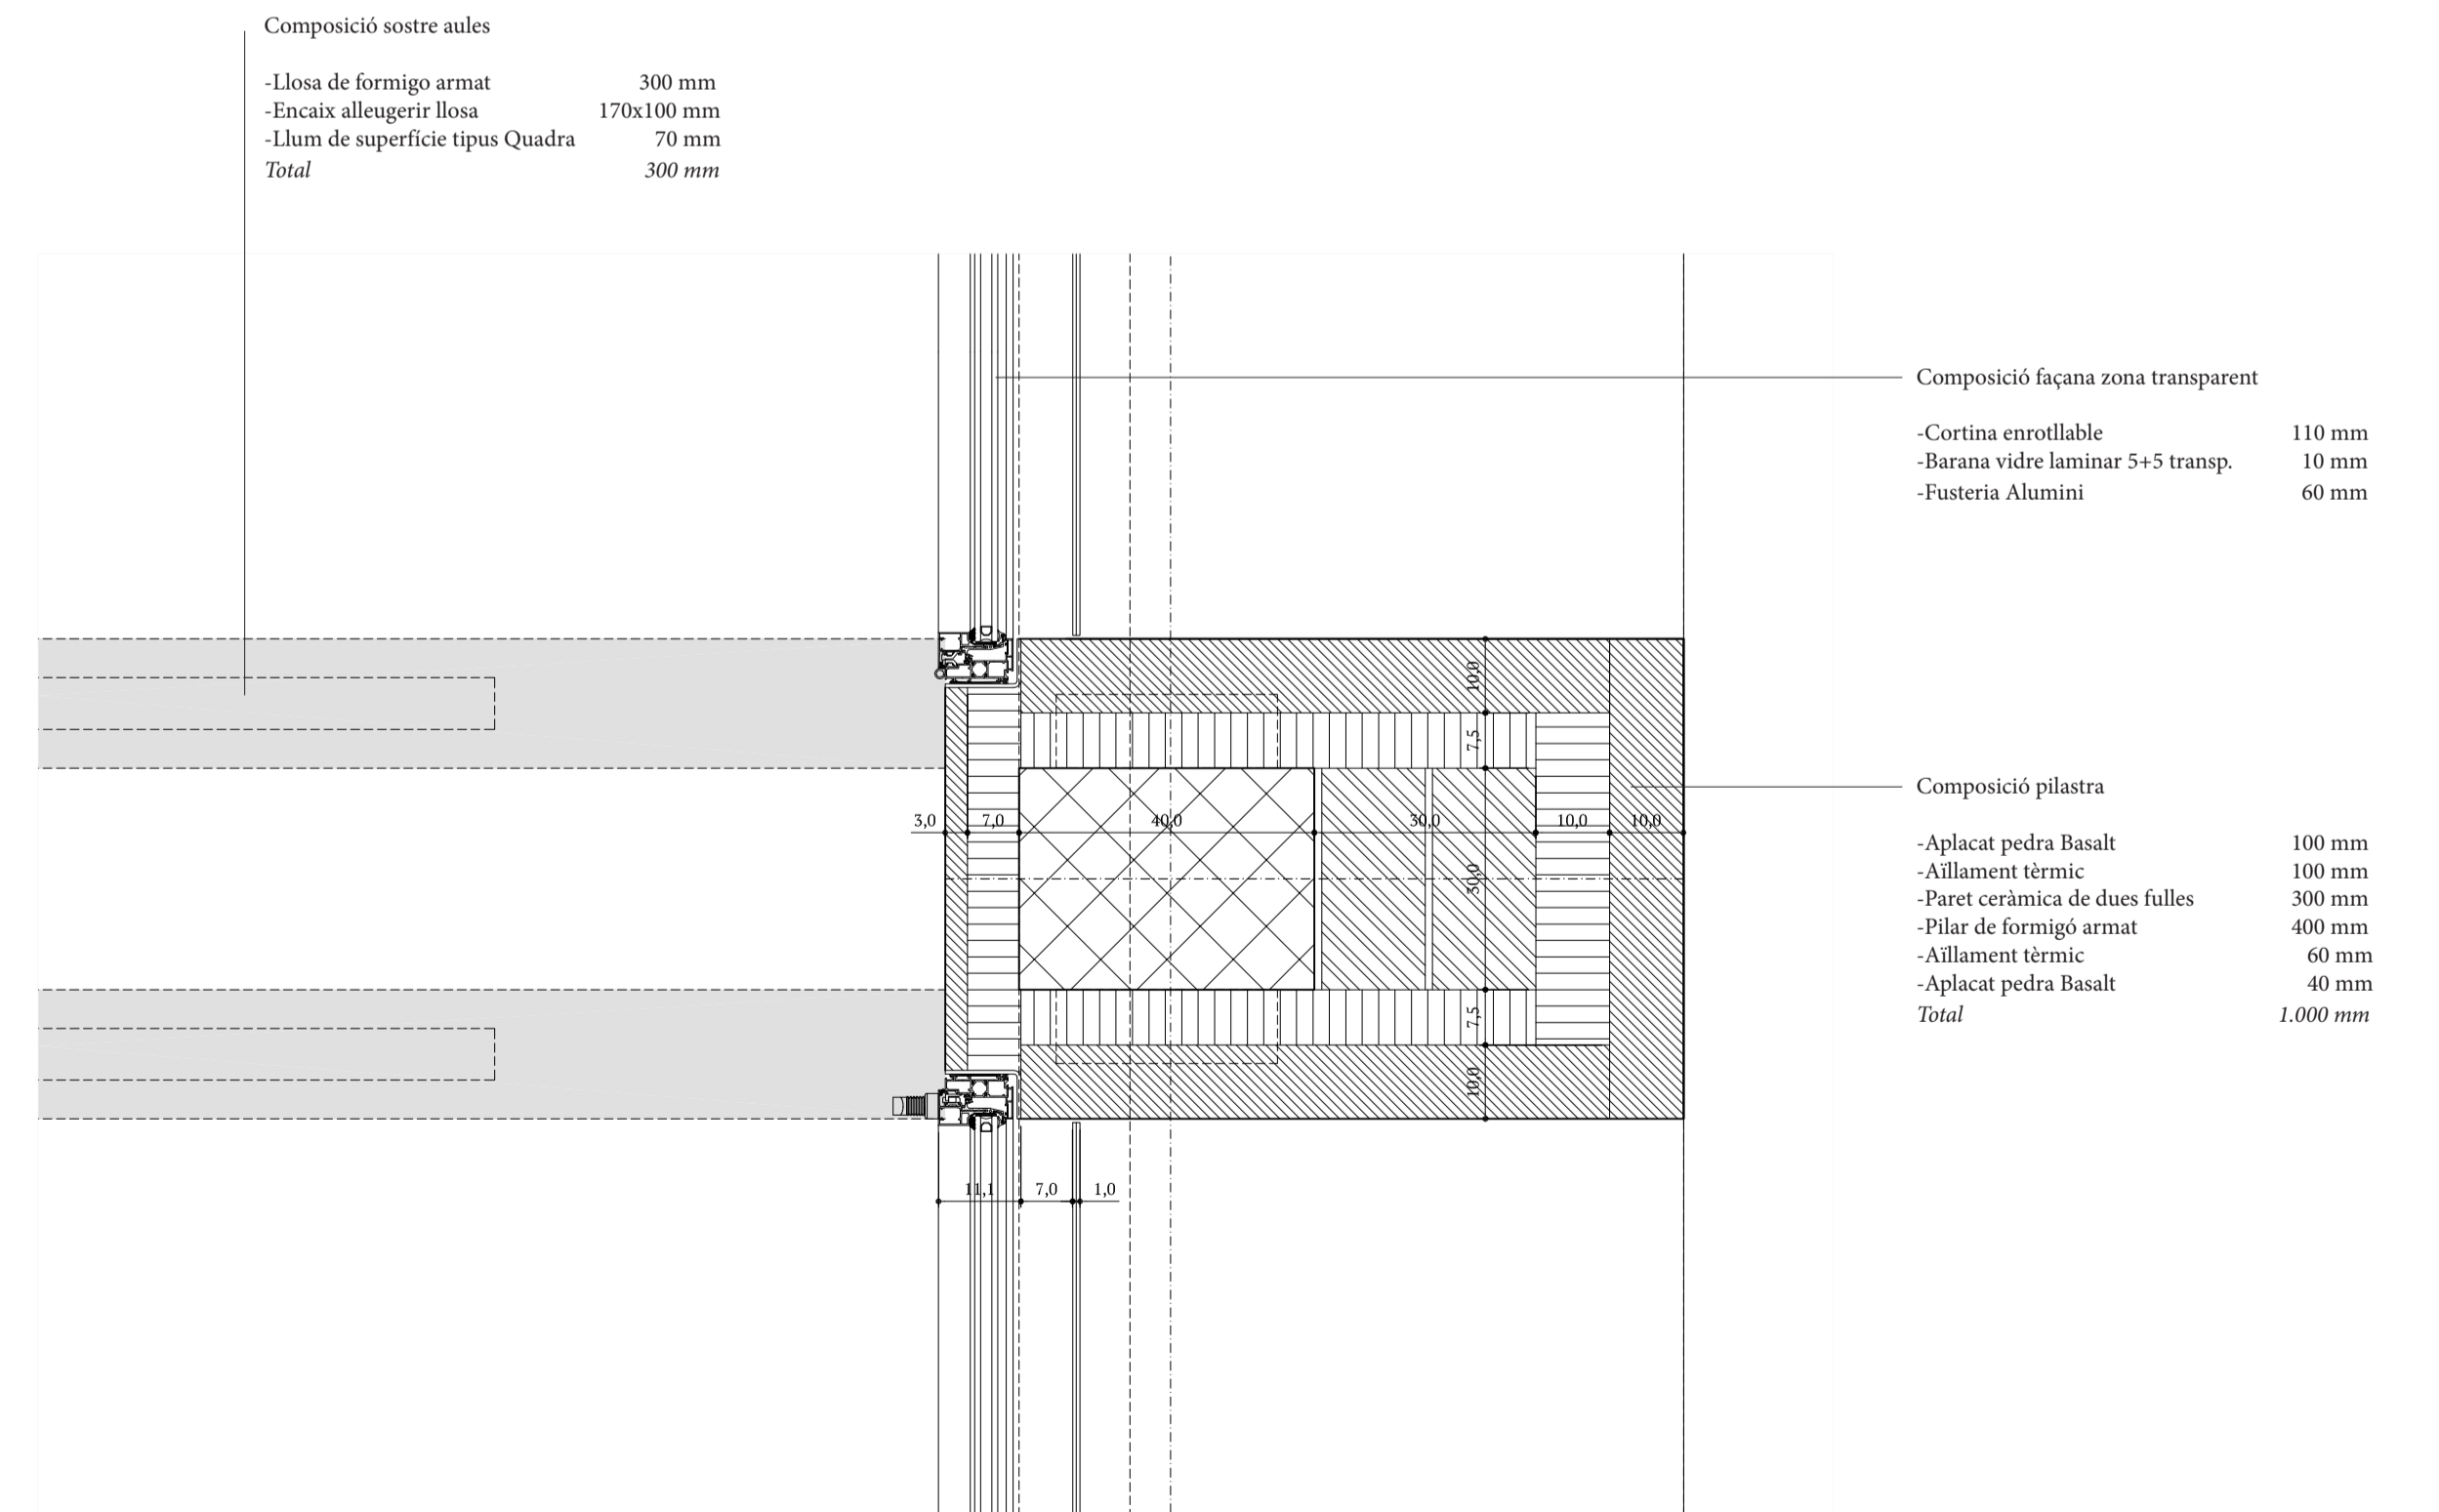

Alçat moble tipus aules escala: 1/25

Secció moble i alçat interior aules escala: 1/25

Planta moble tipus aules escala: 1/25

Detall pilastra tipus escala: 1/10