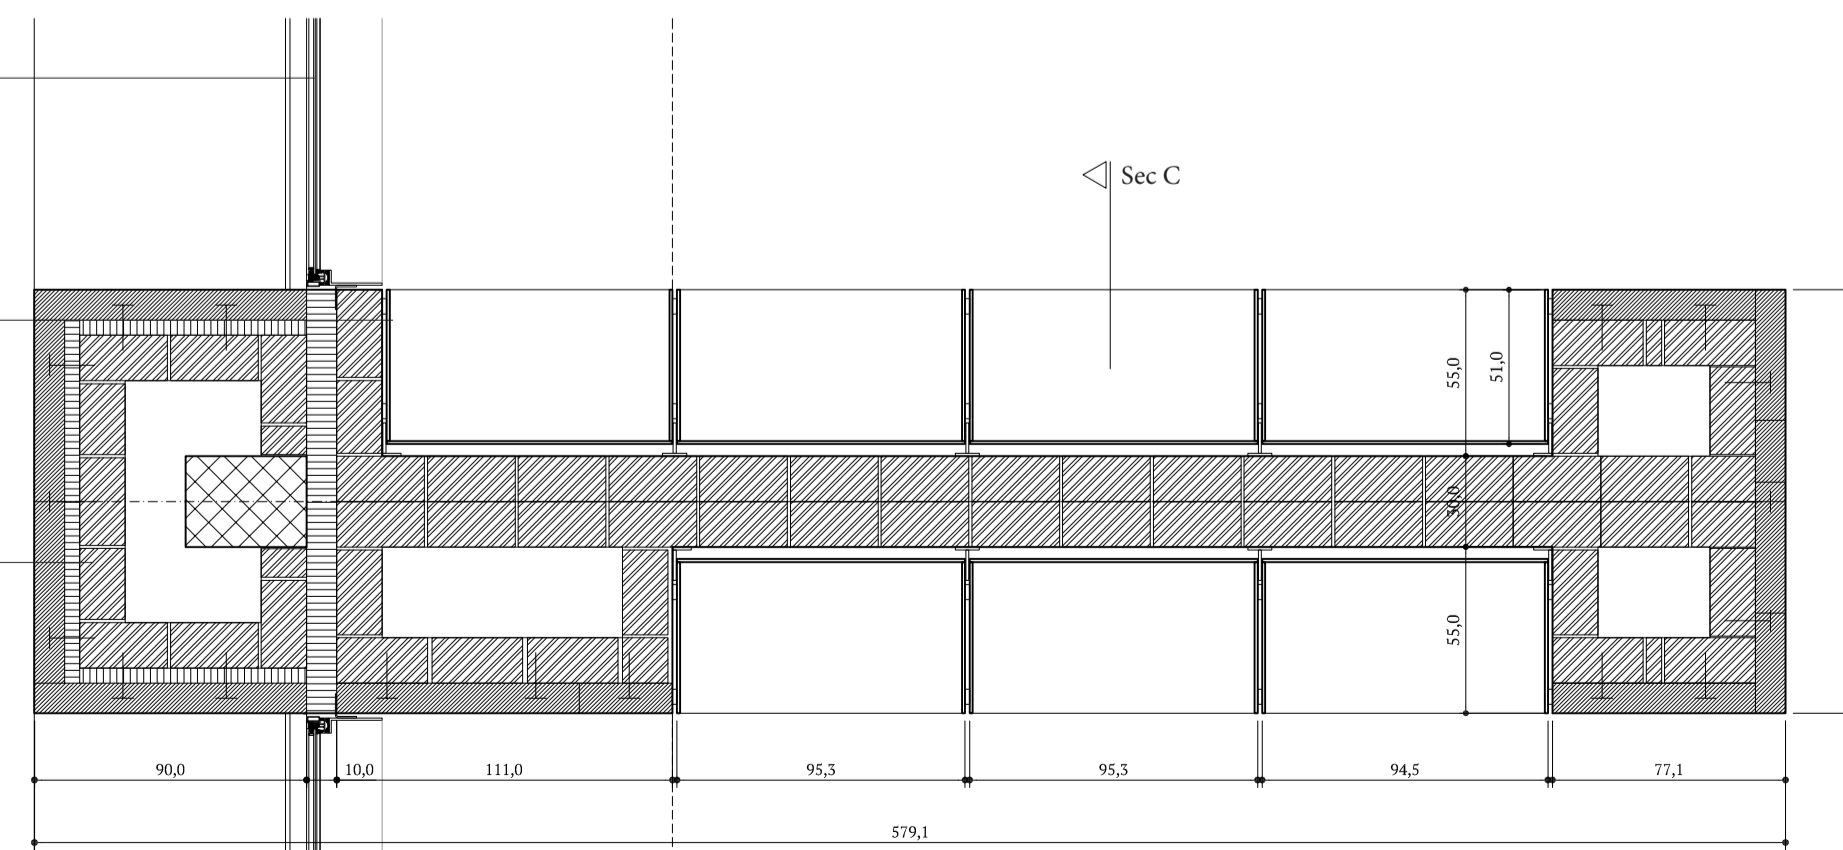

Secció C pilastra escala: 1/25

Alçat A pilastra escala: 1/25

Alçat B pilastra escala: 1/25

- Composició façana zona transparent
- Estructura acer pletina 10mm 140 mm
 - Perfil mur cortina "wicono sky" 50 mm
 - Pasera acer pletina 20mm 950 mm
- Composició llibreria
- Estructura acer pletina 10mm 510 mm
 - Suports posteriors pletina 10mm 100 mm
- Composició pilastra
- Aplacat pedra Basalt 100 mm
 - Aïllament tèrmic 50mm
 - Paret ceràmica d'una fulla 150 mm
 - Pilar de formigó armat 400 mm
 - Aïllament tèrmic 100 mm
 - Paret ceràmica d'una fulla 100 mm

Planta pilastra Biblioteca nivell +0.00 escala: 1/25

Planta pilastra biblioteca nivell +3.32 escala: 1/25