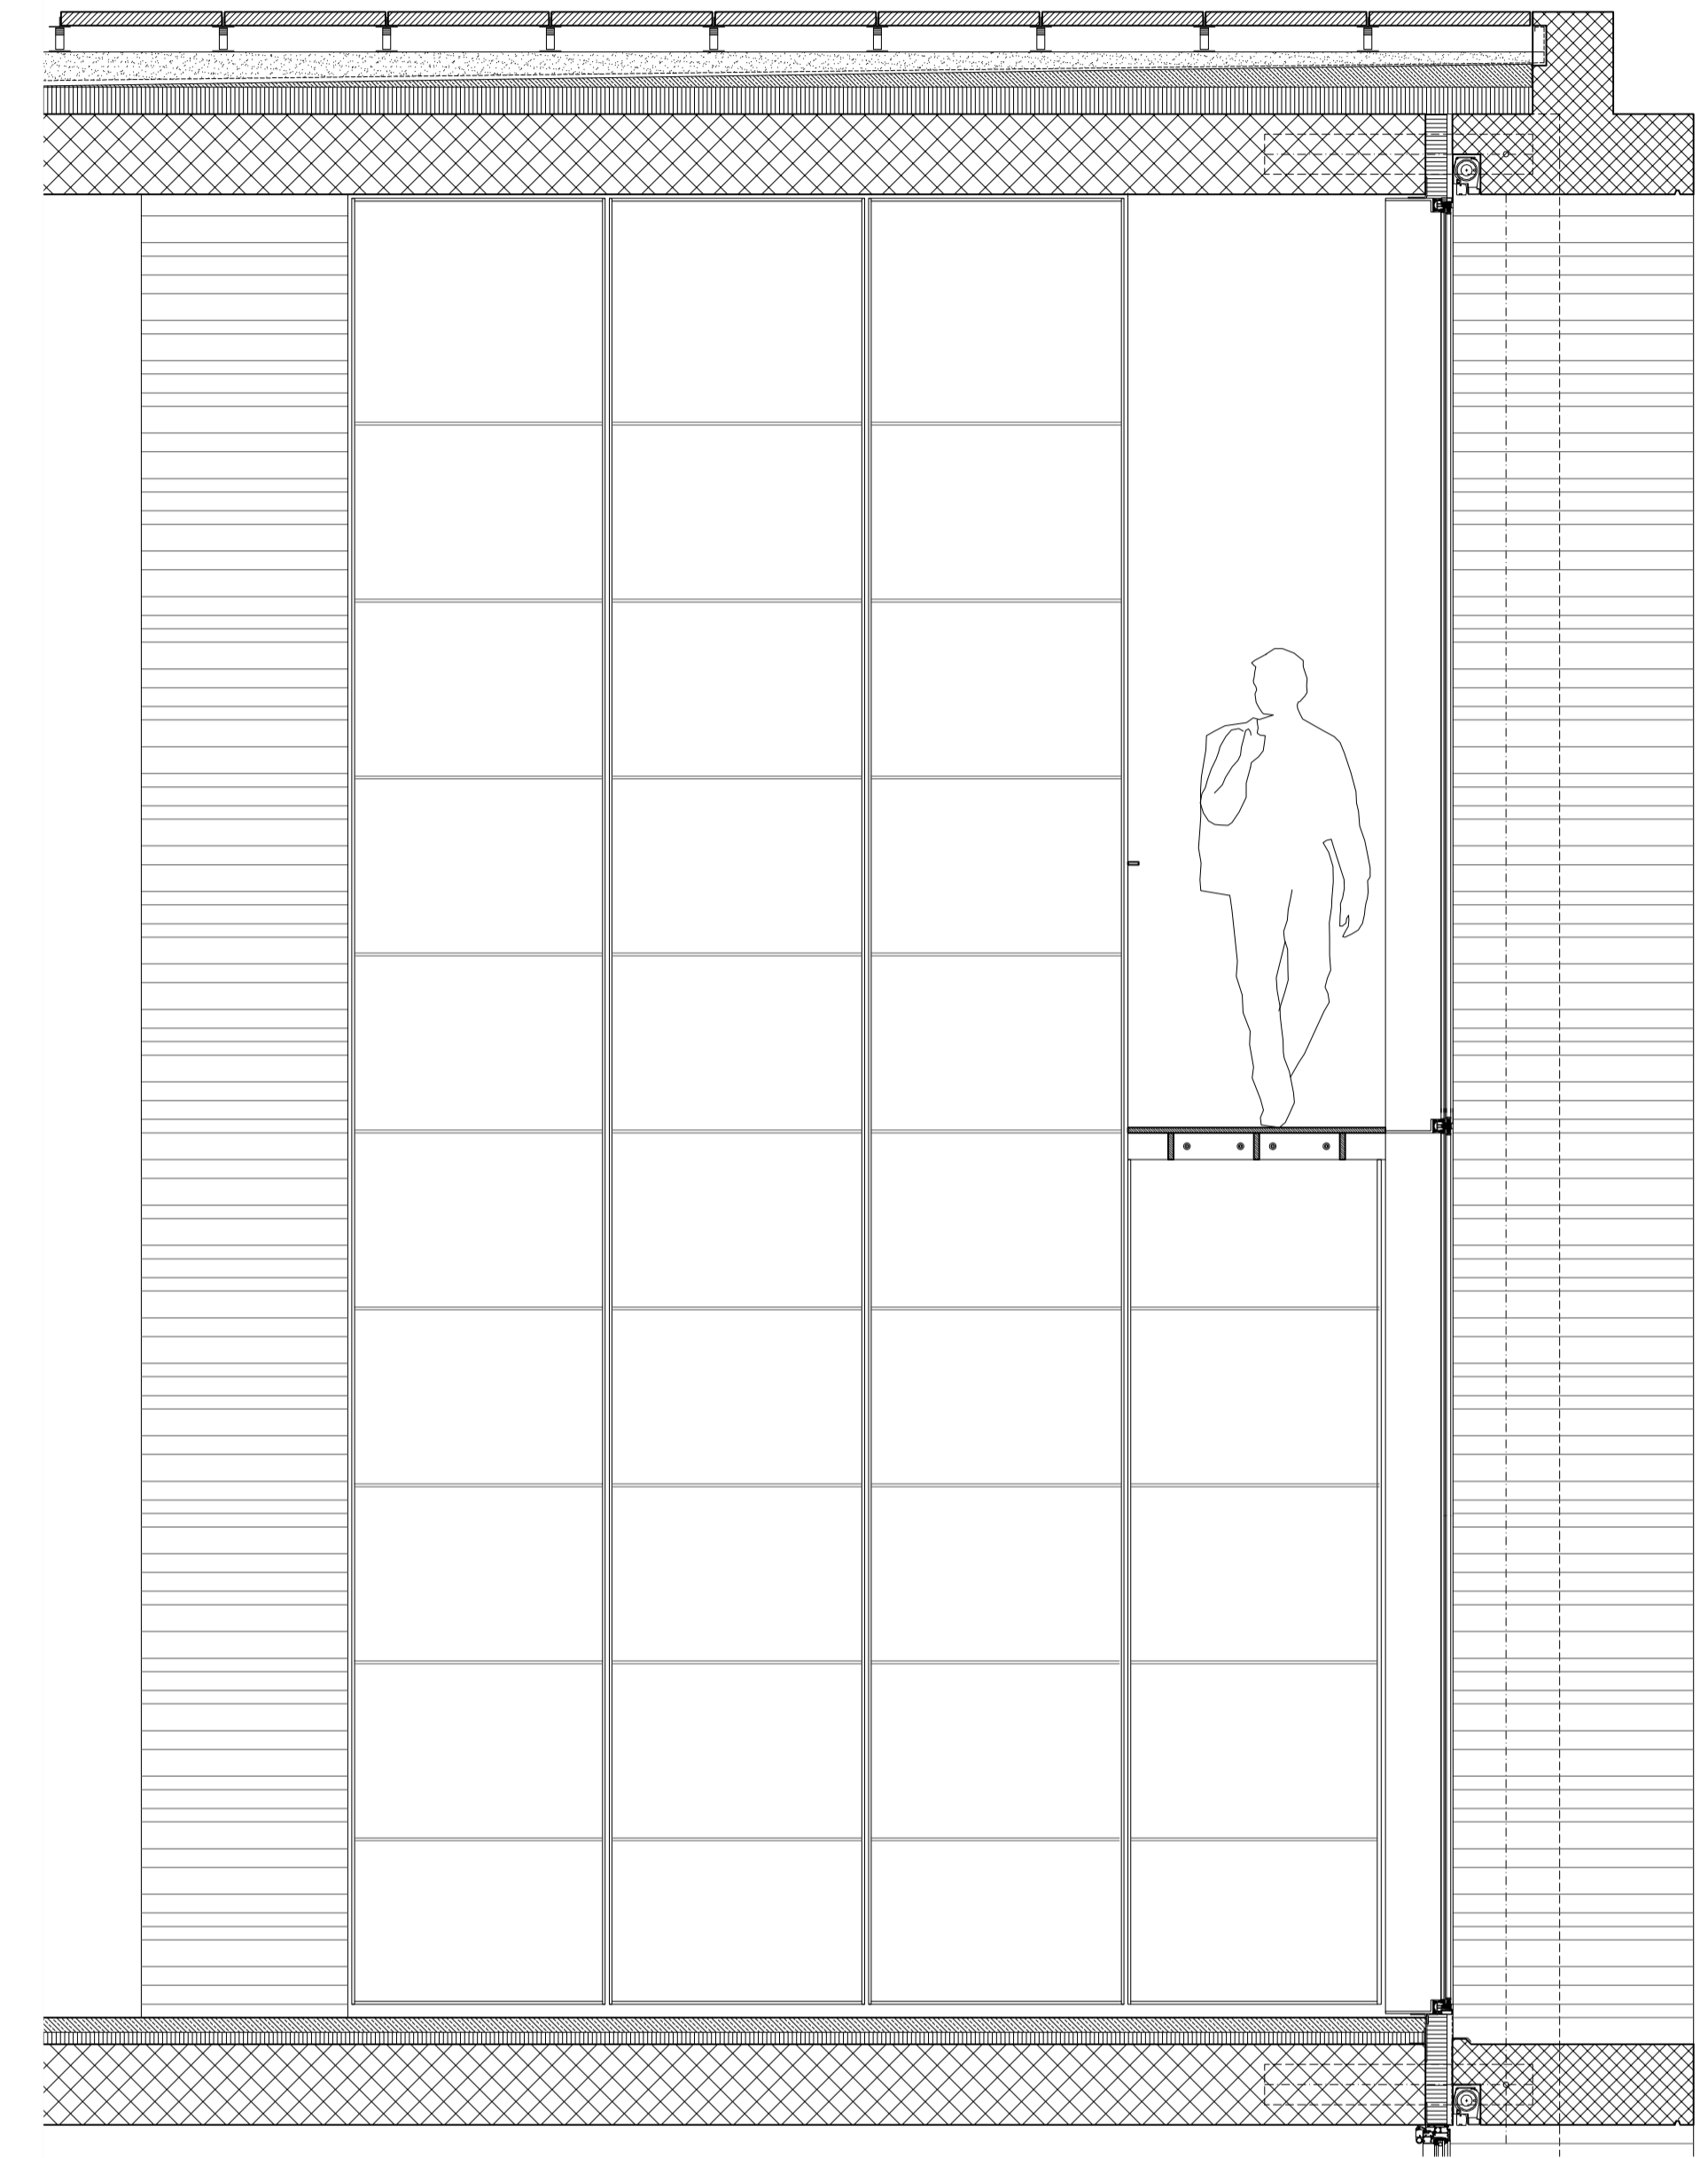

Secció C pilastra escala: 1/25

Alçat A pilastra escala: 1/25

Alçat B pilastra escala: 1/25

- Composició façana zona transparent
- Estructura acer pletina 10mm 140 mm
 - Perfil mur cortina "wicono sky" 50 mm
 - Pasera acer pletina 20mm 950 mm
- Composició llibreria
- Estructura acer pletina 10mm 510 mm
 - Suports posteriors pletina 10mm 100 mm
- Composició pilastra
- Aplacat pedra Basalt 100 mm
 - Aïllament tèrmic 50mm
 - Paret ceràmica d'una fulla 150 mm
 - Pilar de formigó armat 400 mm
 - Aïllament tèrmic 100 mm
 - Paret ceràmica d'una fulla 100 mm

Planta pilastra Biblioteca nivell +0.00 escala: 1/25

Planta pilastra biblioteca nivell +3.32 escala: 1/25