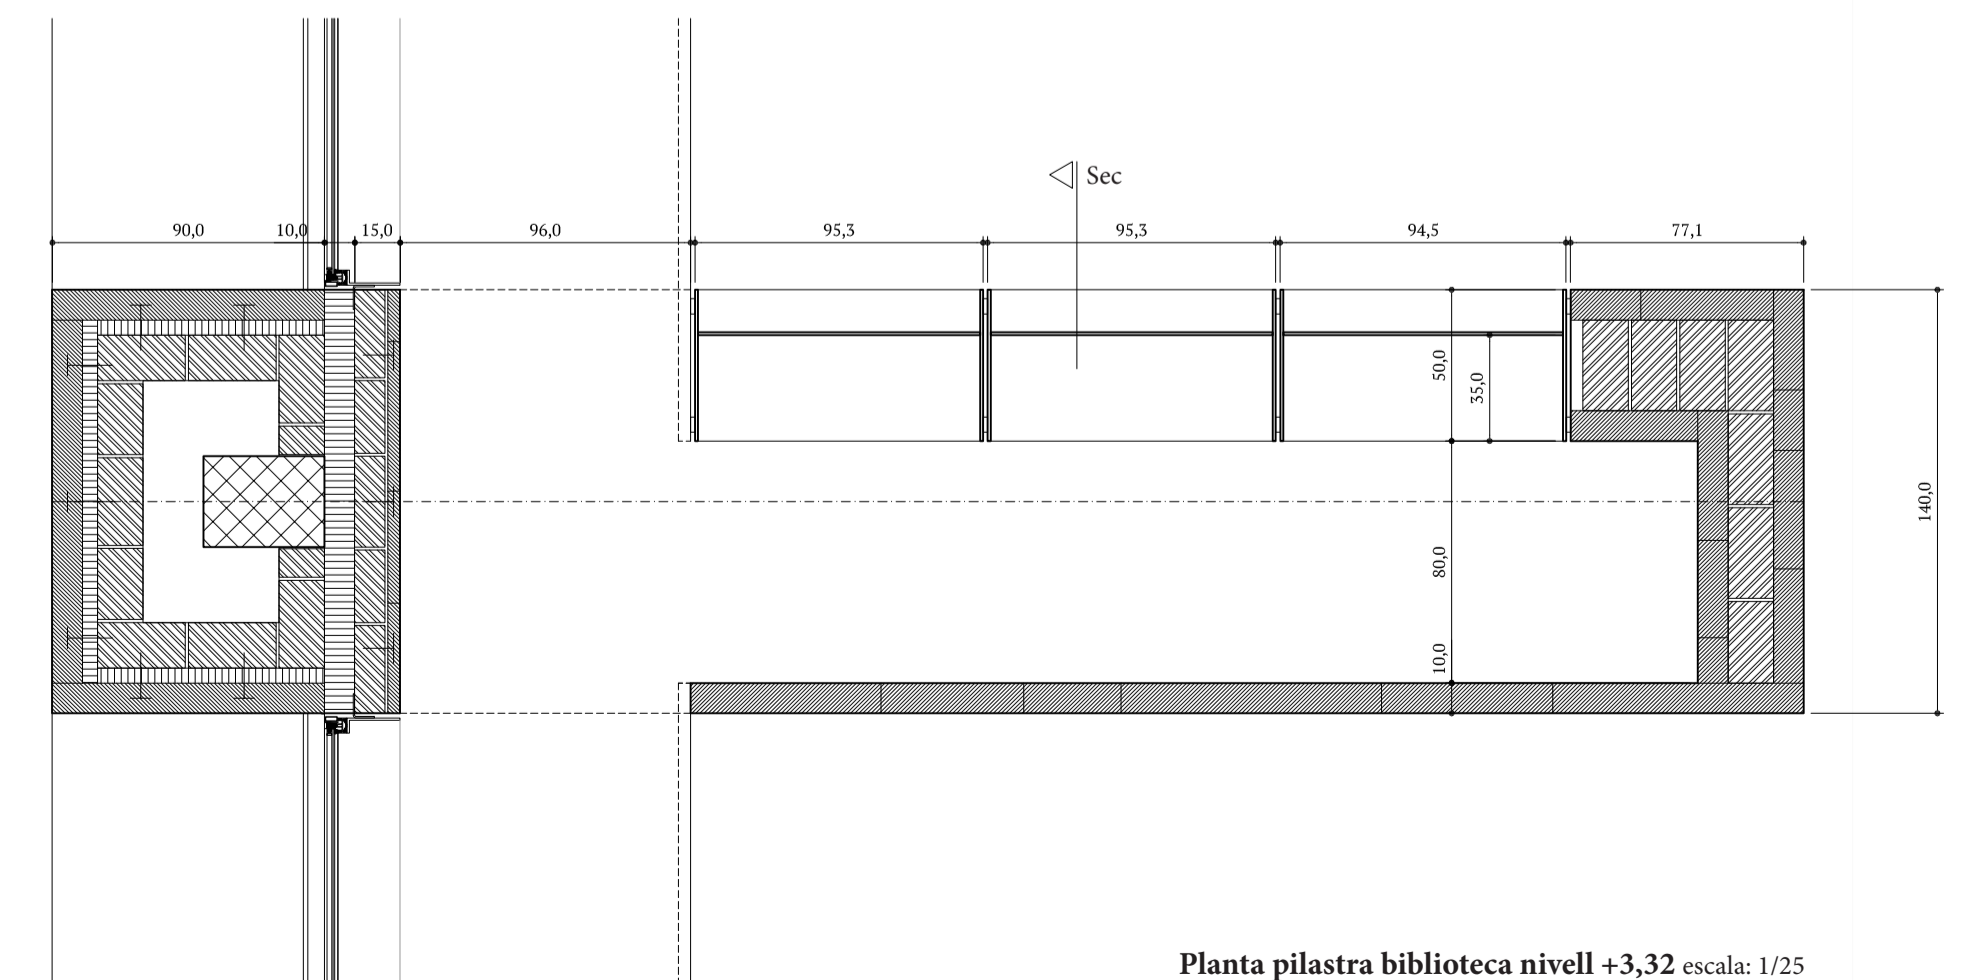

Secció C pilastra escala: 1/25

Alçat A pilastra escala: 1/25

Alçat B pilastra escala: 1/25

- Composició façana zona transparent
- Estructura acer pletina 10mm 140 mm
 - Perfil mur cortina "wicono sky" 50 mm
 - Pasera acer pletina 20mm 950 mm
- Composició llibreria
- Estructura acer pletina 10mm 510 mm
 - Suports posteriors pletina 10mm 100 mm
- Composició pilastra
- Aplacat pedra Basalt 100 mm
 - Aïllament tèrmic 50mm
 - Paret ceràmica d'una fulla 150 mm
 - Pilar de formigó armat 400 mm
 - Aïllament tèrmic 100 mm
 - Paret ceràmica d'una fulla 100 mm

Planta pilastra Biblioteca nivell +0.00 escala: 1/25

Planta pilastra biblioteca nivell +3.32 escala: 1/25