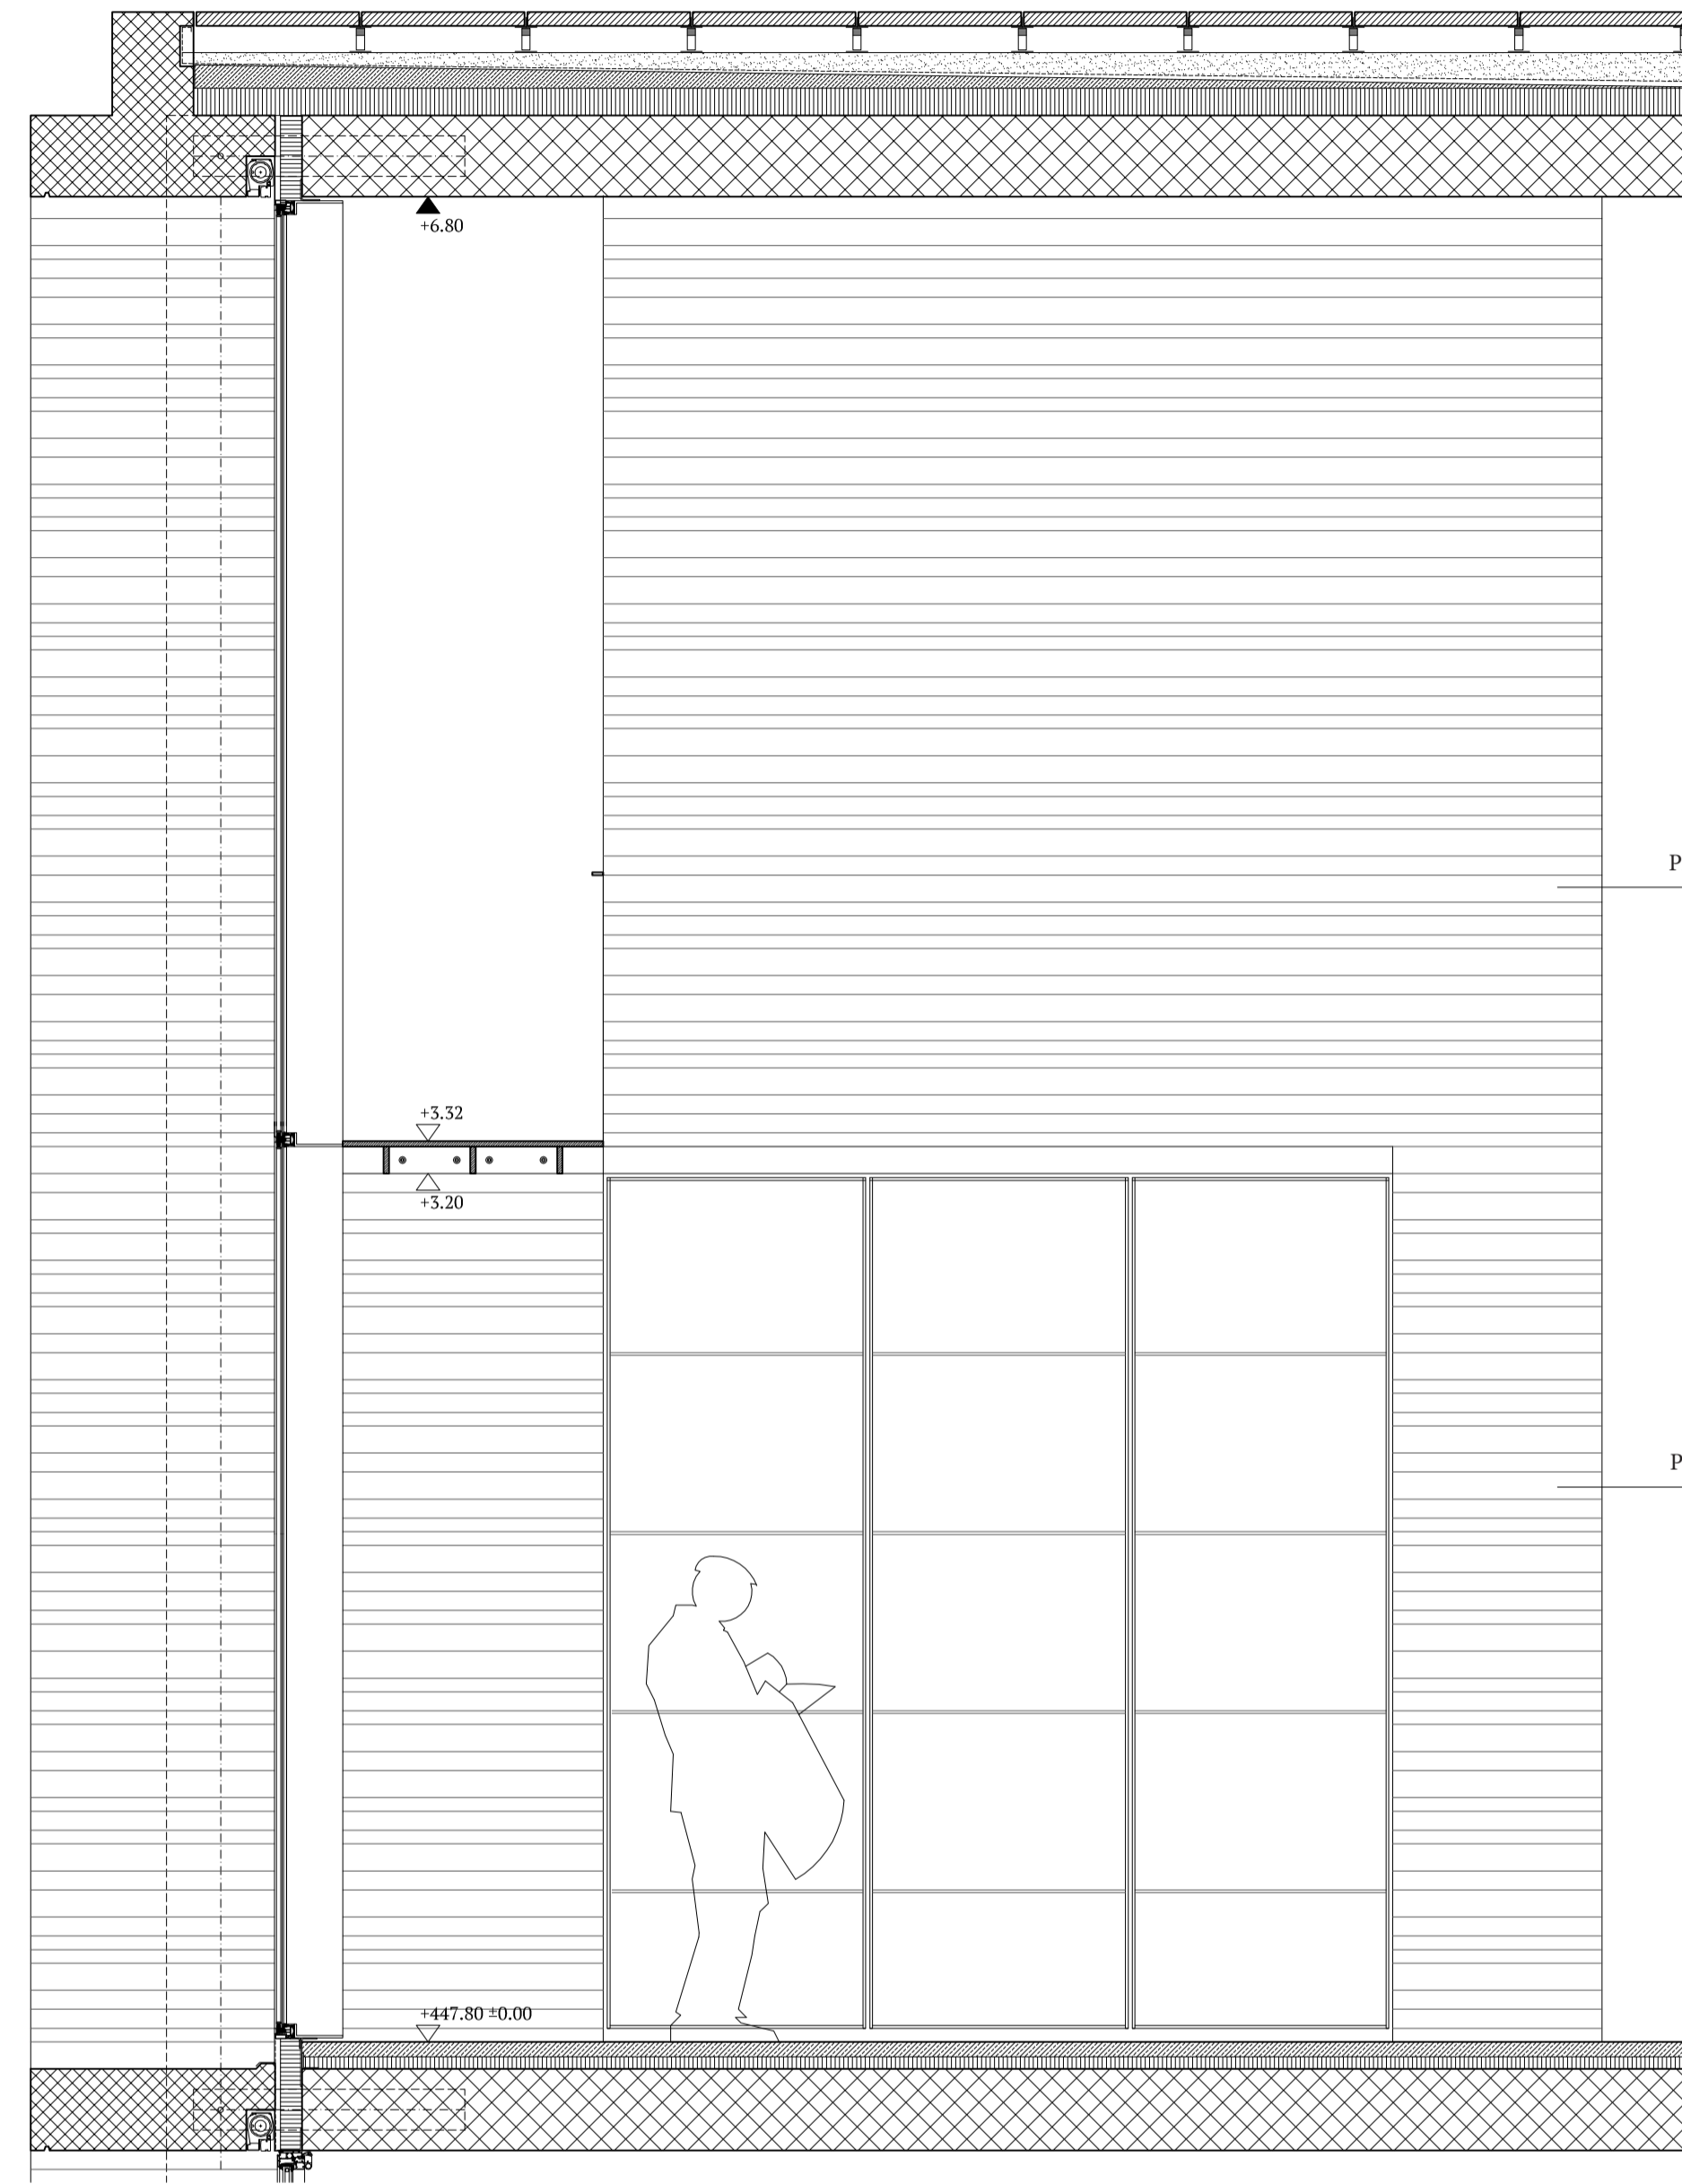

Secció C pilastra escala: 1/25

Alçat A pilastra escala: 1/25

Alçat B pilastra escala: 1/25

- Composició façana zona transparent
- Estructura acer pletina 10mm 140 mm
 - Perfil mur cortina "wicono sky" 50 mm
 - Pasera acer pletina 20mm 950 mm
- Composició llibreria
- Estructura acer pletina 10mm 510 mm
 - Suports posteriors pletina 10mm 100 mm
- Composició pilastra
- Aplacat pedra Basalt 100 mm
 - Aïllament tèrmic 50mm
 - Paret ceràmica d'una fulla 150 mm
 - Pilar de formigó armat 400 mm
 - Aïllament tèrmic 100 mm
 - Paret ceràmica d'una fulla 100 mm

Planta pilastra Biblioteca nivell +0.00 escala: 1/25

Planta pilastra biblioteca nivell +3.32 escala: 1/25