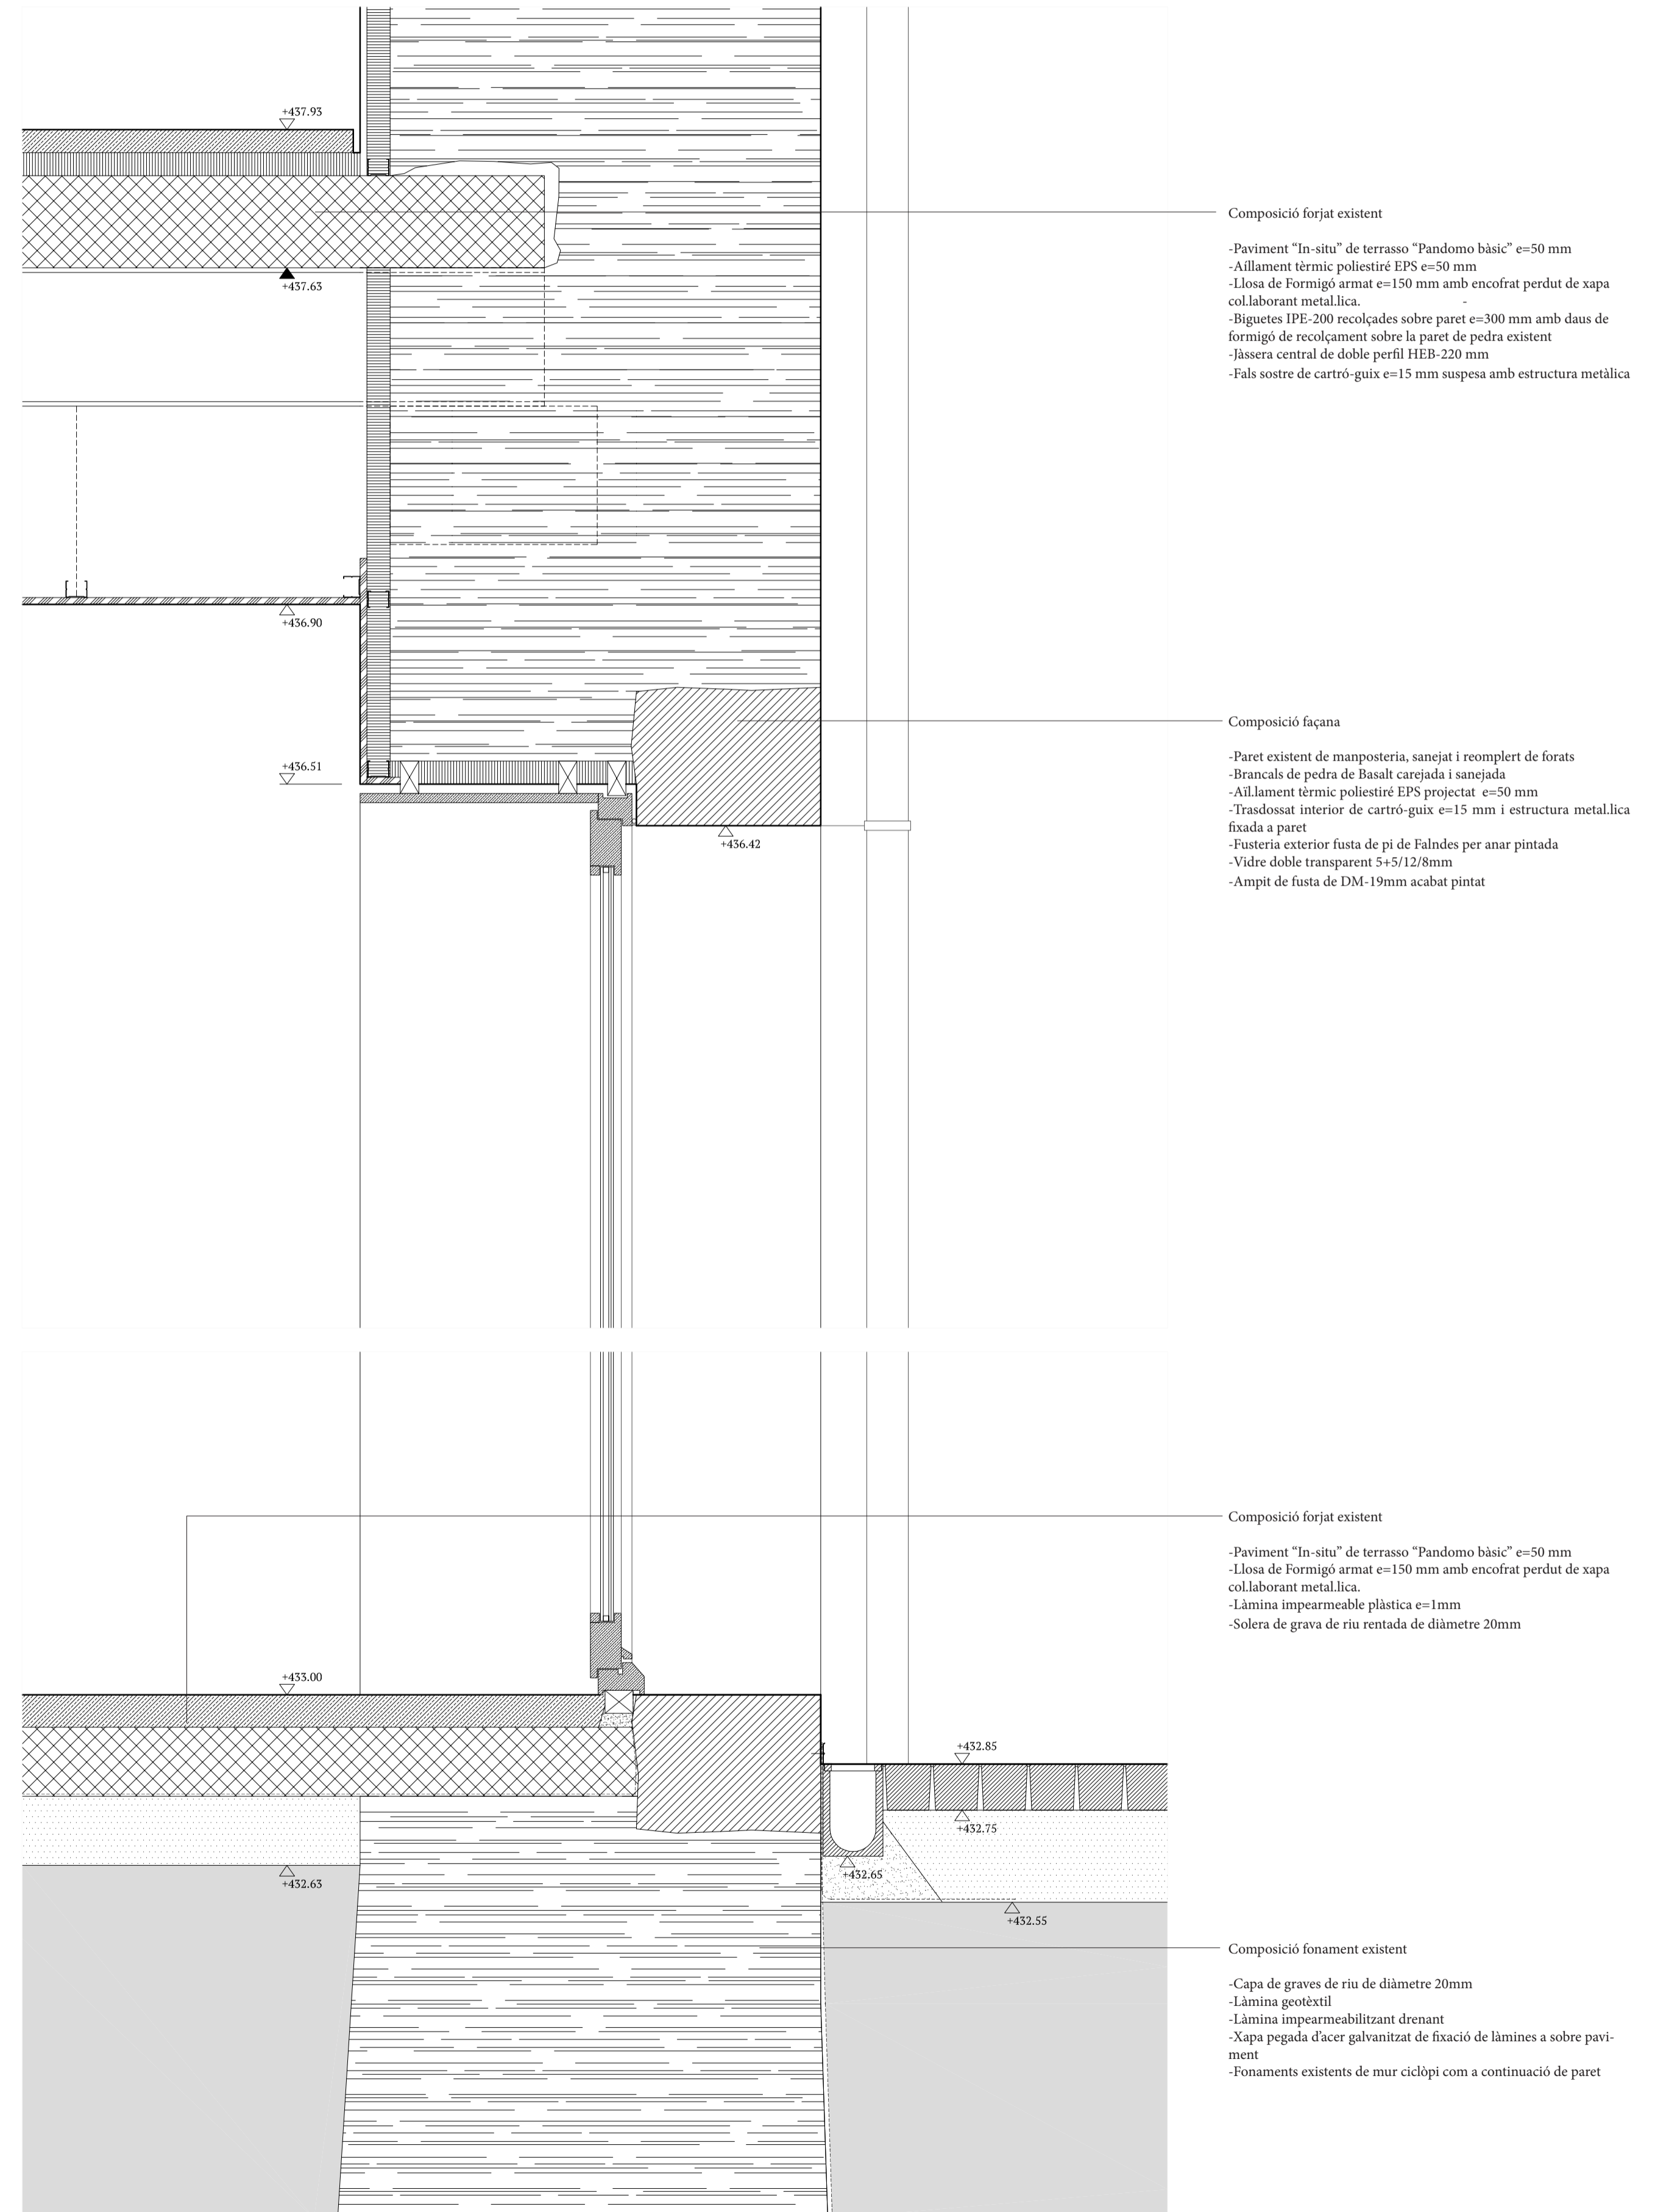

Secció vertical coberta claustre escala: 1/10

Secció vertical claustre escala: 1/10