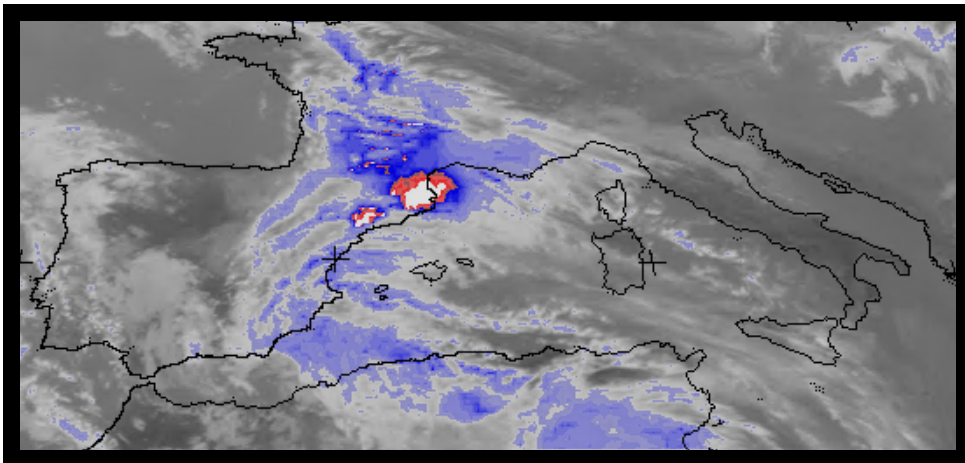

## ELABORACIÓ DE MAPES DE PRECIPITACIÓ A PARTIR D'IMATGES INFRAROGES DE SATÈL·LIT

**RAMON TARRUELLA BOIXADERA**

**2002**

**Ramon Tarruella Boixadera**

**UPC**