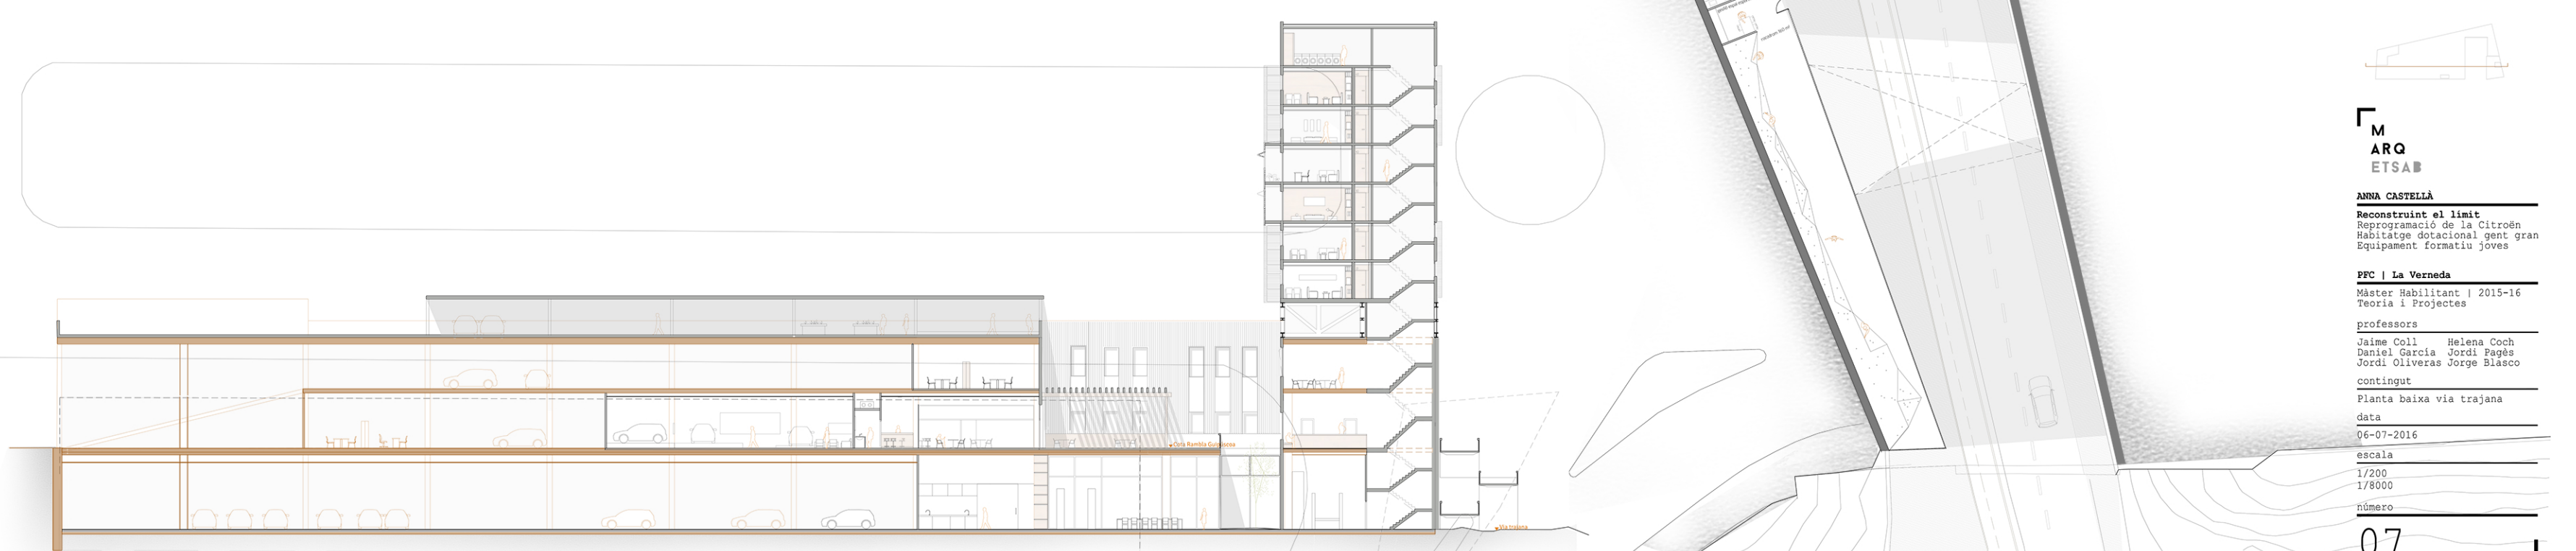

\_equipament

Esquema perfomacions i recorreguts en planta baixa

Fotomuntatge visió sota pont, rampa i escala

Esquema maqueta conjunt

M  
ARQ  
ETSAB

**ANNA CASTELLÀ**  
Reconstruint el límit  
Reprogramació de la Citroën  
Habitatge dotacional gent gran  
Equipament formatiu joves

**PFC | La Verneda**  
Màster Habilitant | 2015-16  
Teoria i Projectes

professors  
Jaime Coll Helena Coch  
Daniel Garcia Jordi Pagès  
Jordi Oliveras Jorge Blasco

contingut  
Planta baixa via trajana  
data  
06-07-2016

escala  
1/200  
1/8000

número