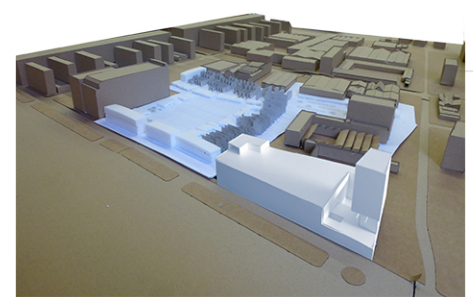

\_equipament

Esquema perfomacions i recorreguts en planta baixa

Fotomuntatge visió sota pont, rampa i escala

Esquema maqueta conjunt

M  
ARQ  
ETSAB

**ANNA CASTELLÀ**  
Reconstruint el límit  
Reprogramació de la Citroën  
Habitatge dotacional gent gran  
Equipament formatiu joves

**PFC | La Verneda**  
Màster Habilitant | 2015-16  
Teoria i Projectes

professors  
Jaime Coll Helena Coch  
Daniel Garcia Jordi Pagès  
Jordi Oliveras Jorge Blasco

contingut  
Planta baixa via trajana  
data  
06-07-2016

escala  
1/200  
1/8000

número