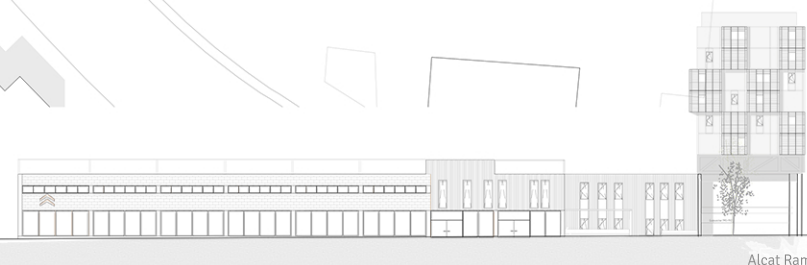

_rambla Guipúscoa

Fotomuntatge visió Rambla Guipúscoa

M
ARQ
ETSAB

ANNA CASTELLÀ
Reconstruint els límits
Reprogramació de la Citroën
Habitatge dotacional gent gran
Equipament formatiu joves

PFC | La Verneda
Màster Habilitant | 2015-16
Teoria i Projectes

professors
Jaime Coll Helena Coch
Daniel Garcia Jordi Pagés
Jordi Oliveras Jorge Blasco

contingut
Planta baixa Rambla Guipúscoa

data
06-07-2016

escala
1/500
1/2000

número

Alçat Rambla Guipúscoa

Visió aèria