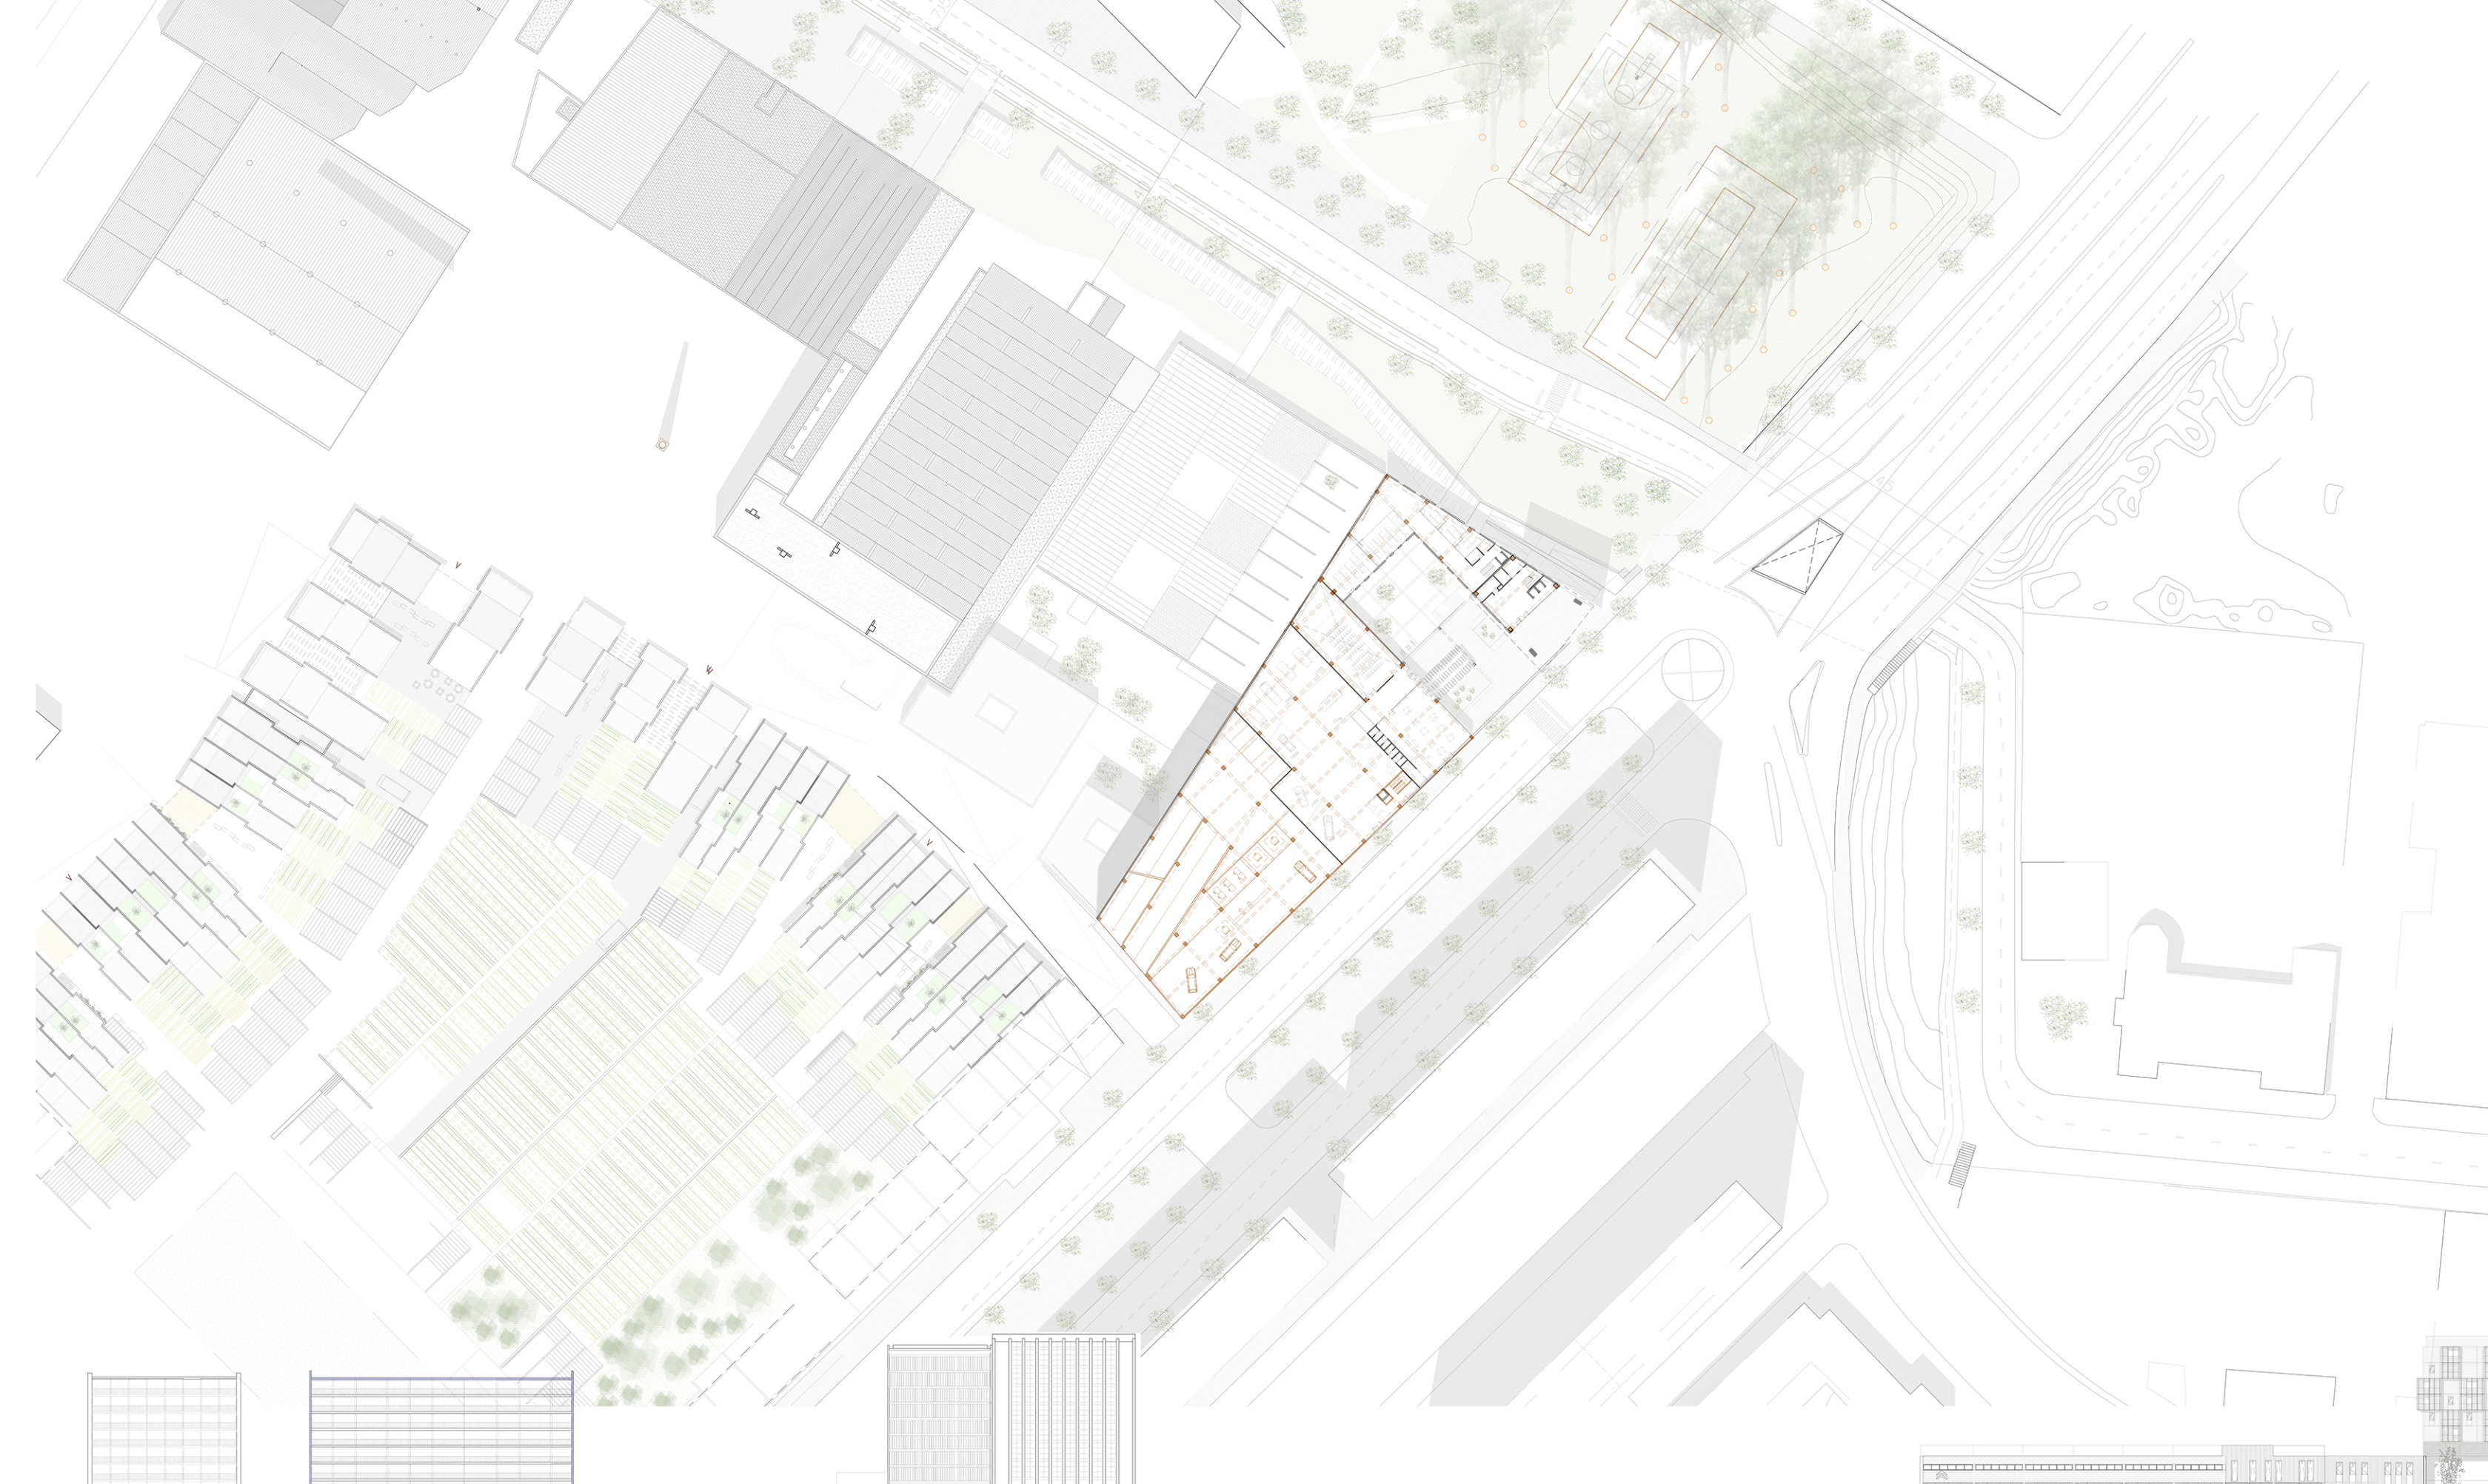

_rambla Guipúscoa

Fotomuntatge visió Rambla Guipúscoa

M
ARQ
ETSAB

ANNA CASTELLÀ
Reconstruint els límits
Reprogramació de la Citroën
Habitatge dotacional gent gran
Equipament formatiu joves

PFC | La Verneda
Màster Habilitant | 2015-16
Teoria i Projectes

professors
Jaime Coll Helena Coch
Daniel Garcia Jordi Pagés
Jordi Oliveras Jorge Blasco

contingut
Planta baixa Rambla Guipúscoa

data
06-07-2016

escala
1/500
1/2000

número

Alçat Rambla Guipúscoa

Visió aèria