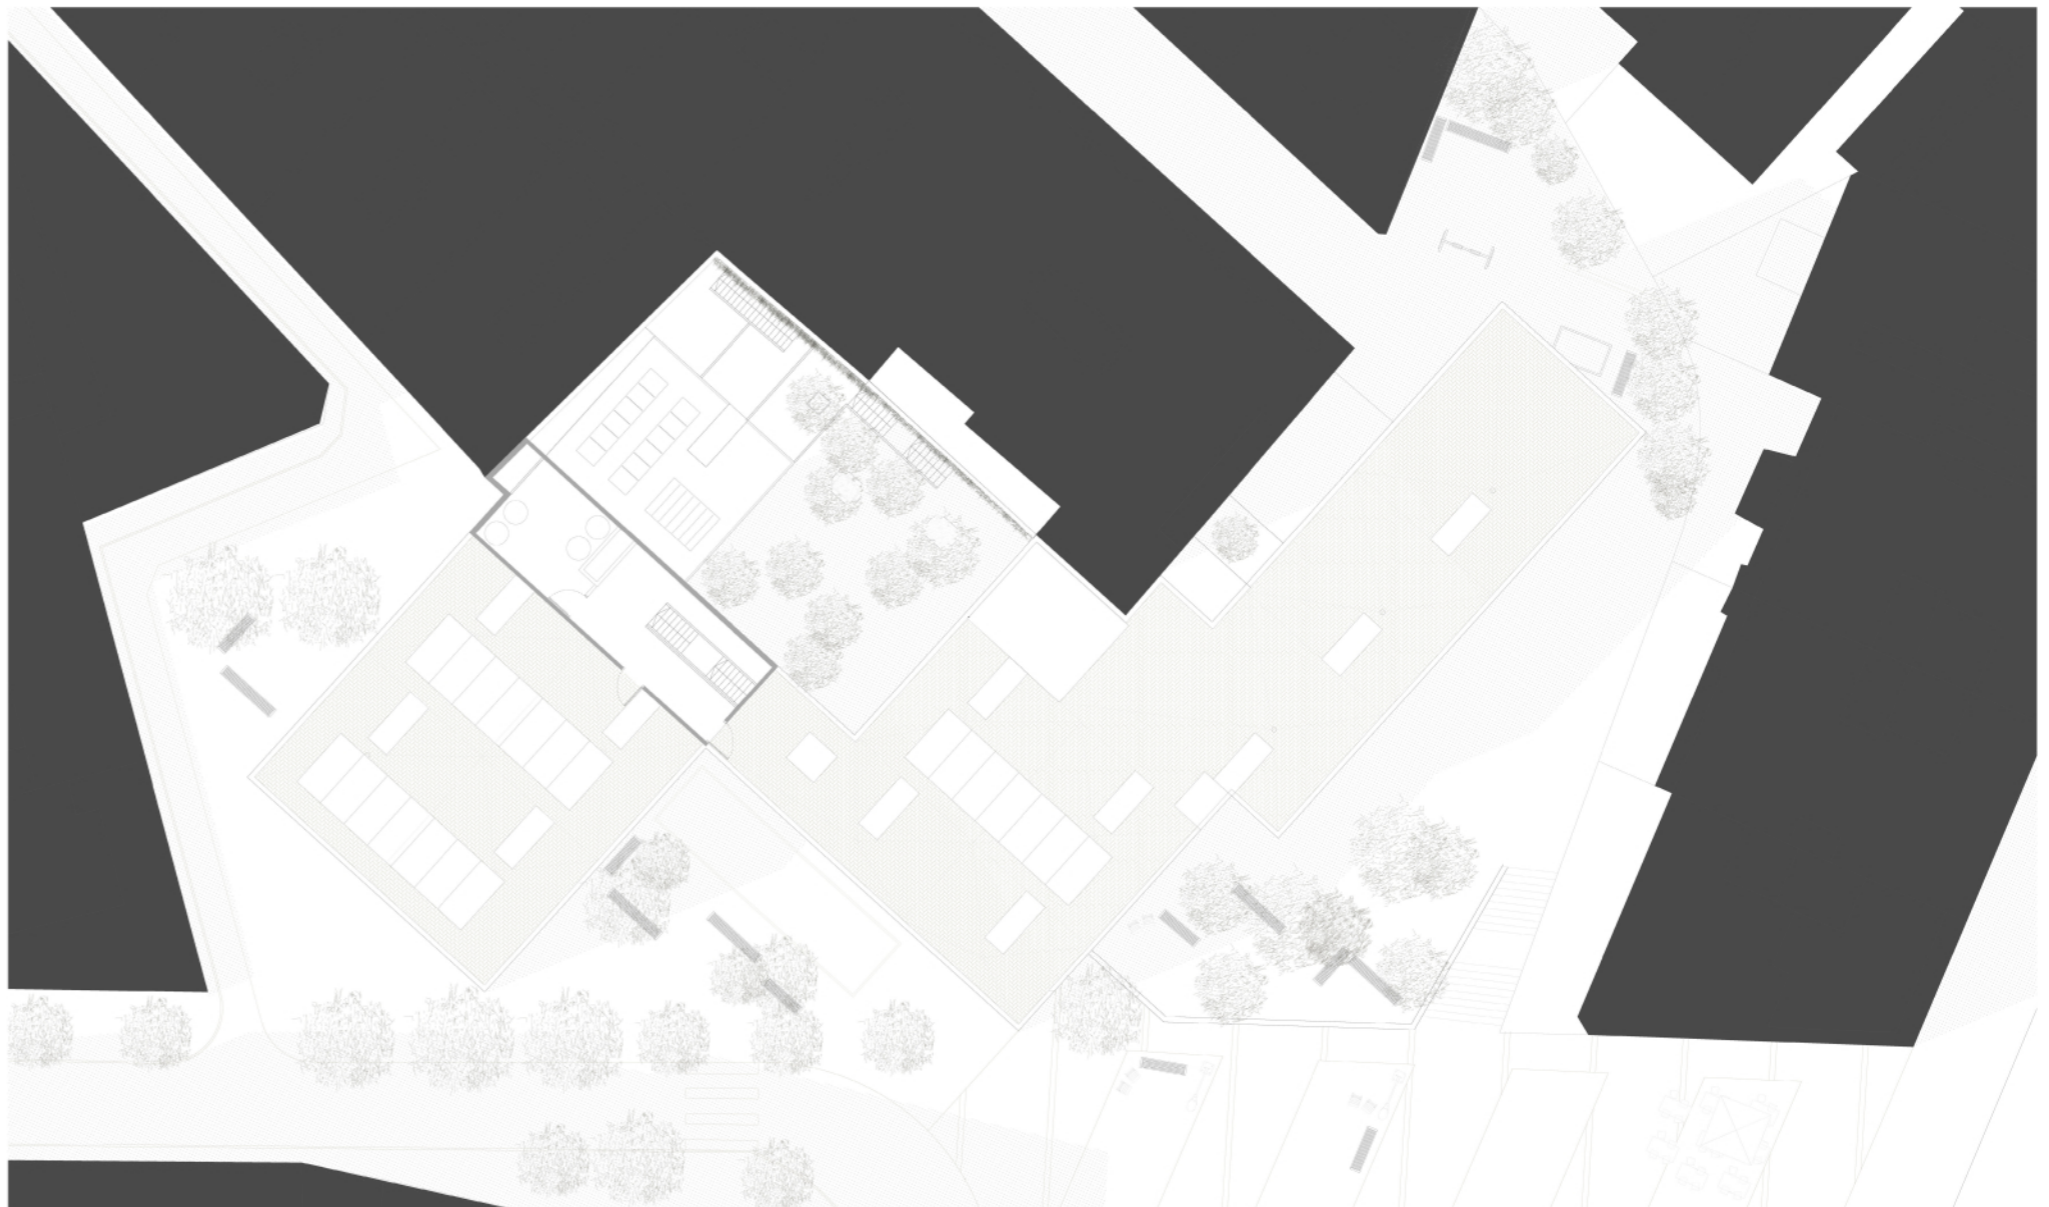

PLANTA COBERTA (+18.30)

**COMPLEX RESIDENCIAL I CENTRE DE DIA
PER A GENT GRAN A BARCELONA**

TERESA VILLAR BALBOA
TUTOR FERNANDO MARZÁ | PFC GENER 2016

8. PLANTA COBERTA

ANÀLISI ○○○	ARQUITECTURA ○○○○●○○○	CONSTRUCCIÓ ○○○	ESTRUCTURES ○○	INSTAL·LACIONS ○○○○
----------------	--------------------------	--------------------	-------------------	------------------------

⌚ E 1/200