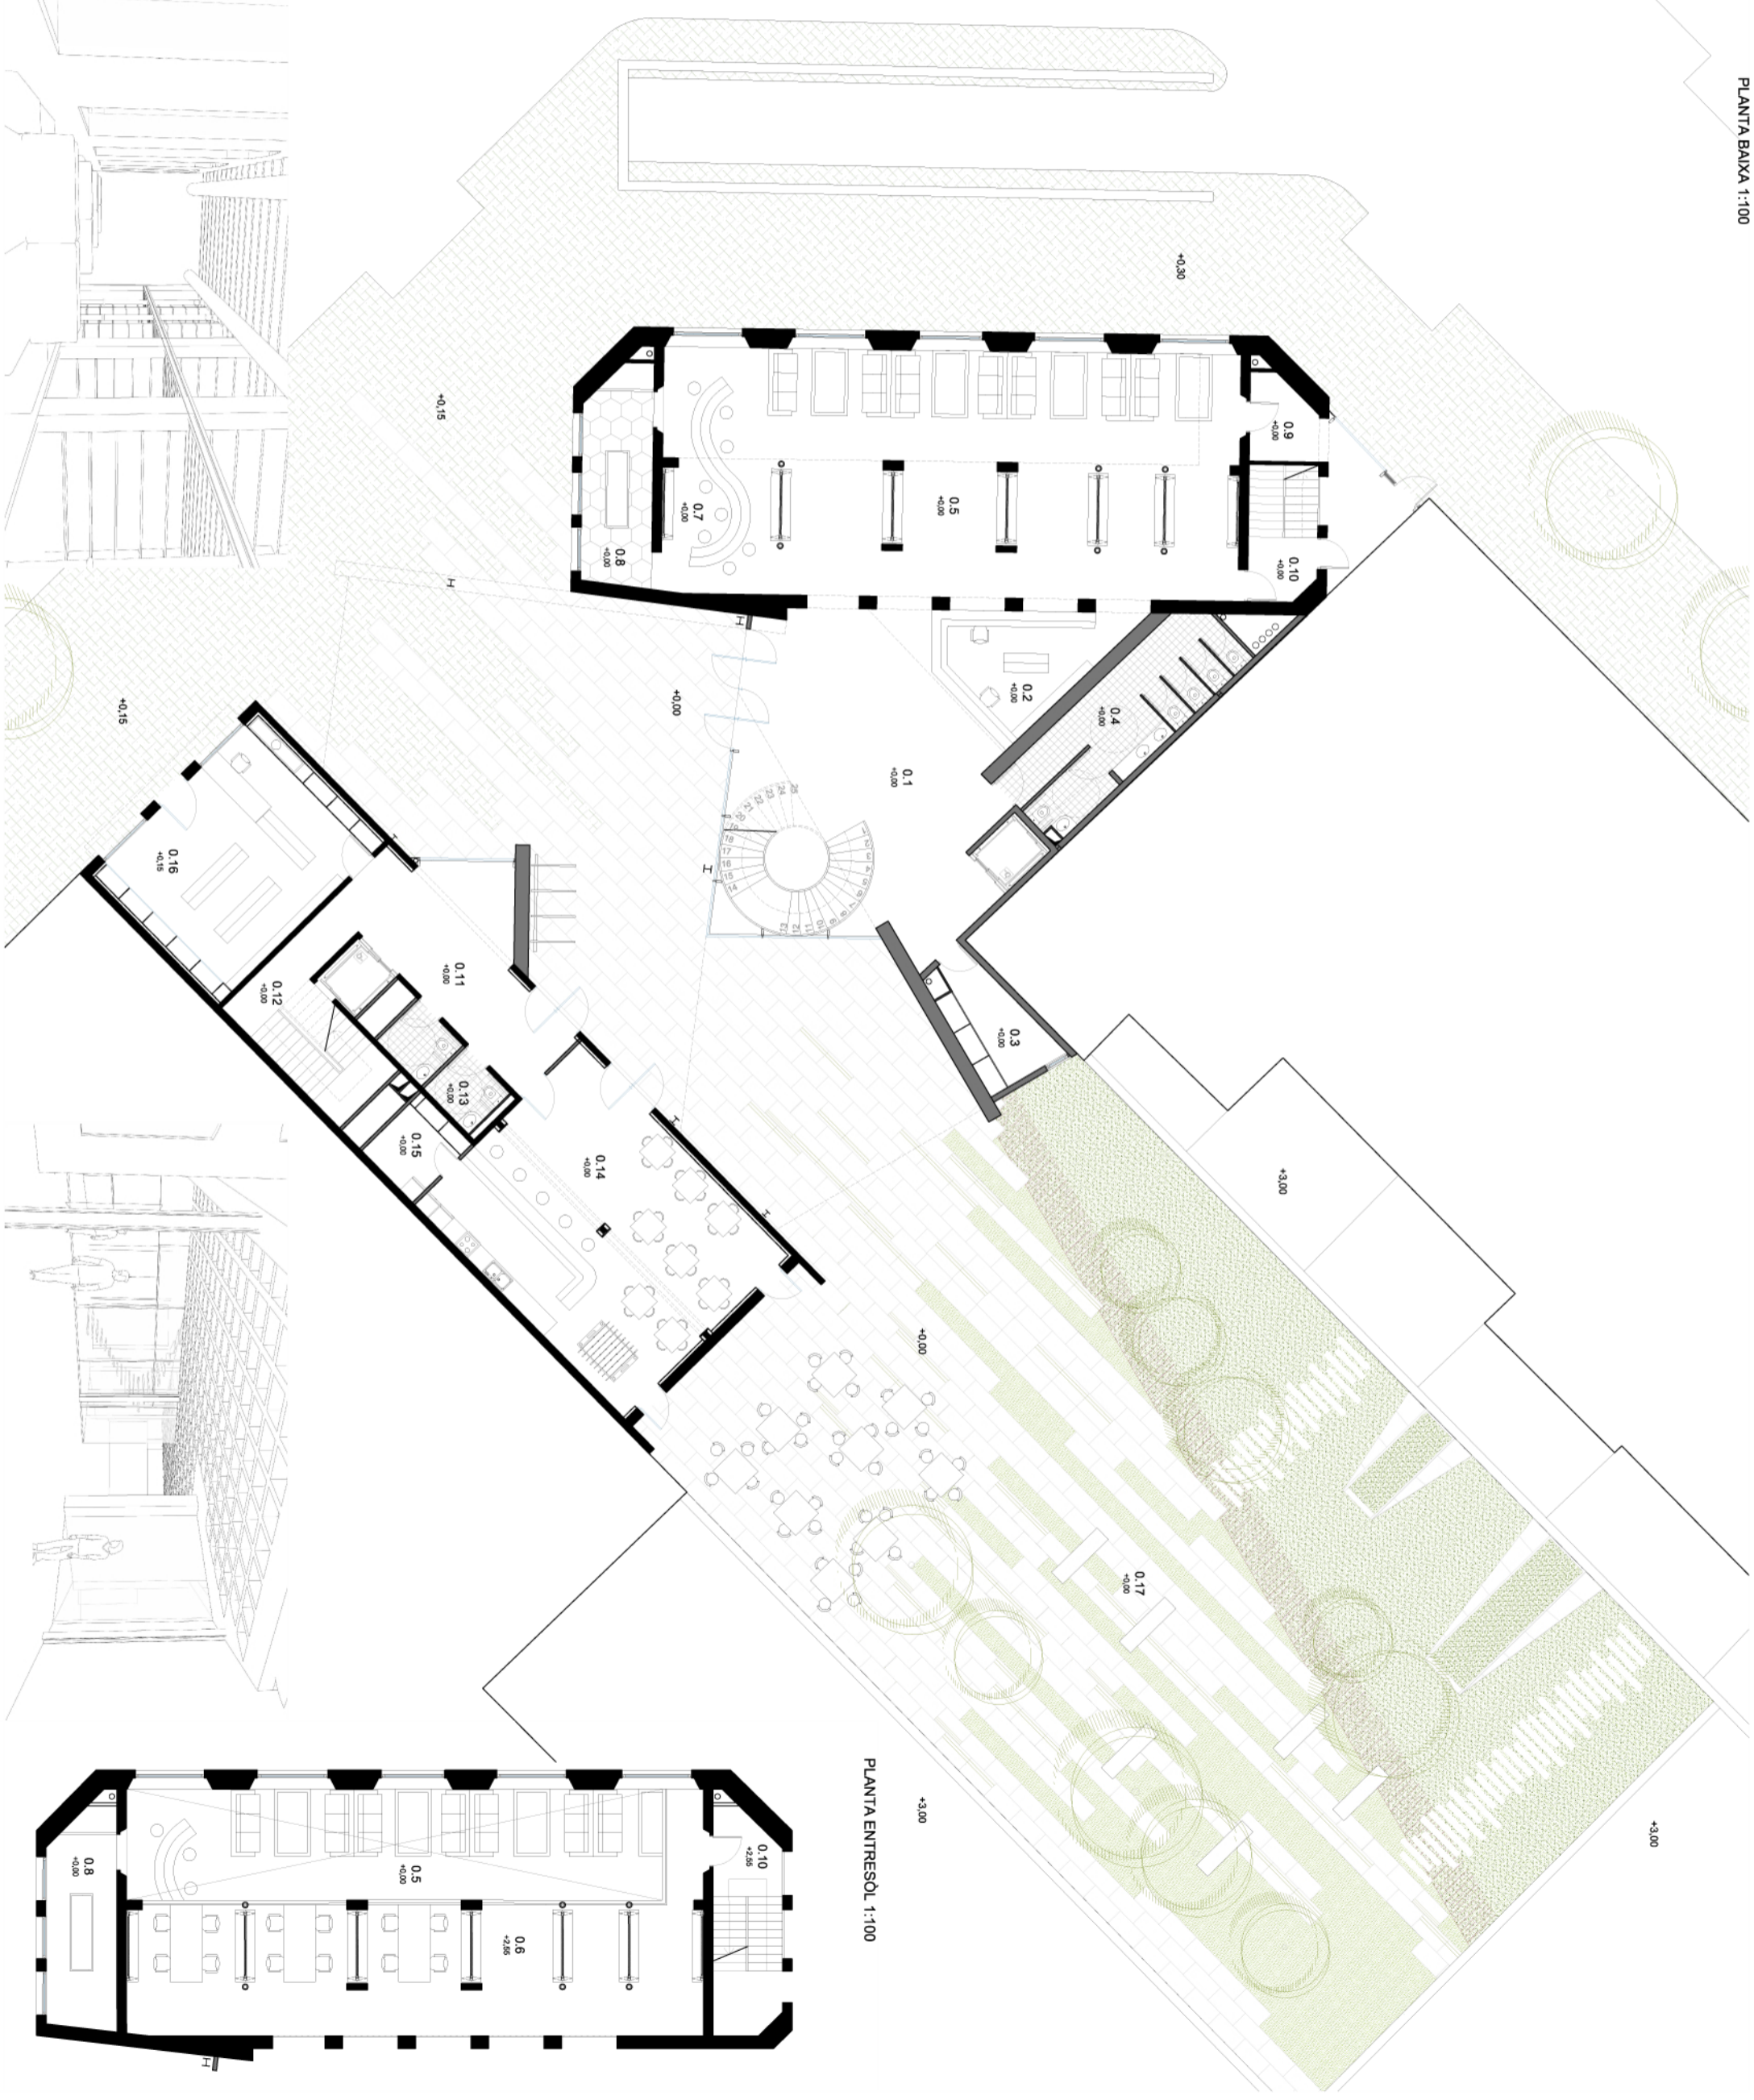

N

Planta 0:

0.1 Vestíbul principal	79,3 m ²
0.2 Recepció	17,5 m ²
0.3 Sala de contadors	13,4 m ²
0.4 Nucli de serveis principal	24 m
0.5 Biblioteca: Zona de diaris i revistes	112,8 m ²
0.6 Biblioteca: Entresol, Arxiu del barri	82,3 m ²
0.7 Biblioteca: Àrea infantil	30,2 m ²
0.8 Biblioteca: Zona de jocs infantil	13,6 m ²
0.9 Biblioteca: Magatzem	6 m ²
0.10 Escala d'emergència	13 m ²
0.11 Espai servidor nucli 2	24 m ²
0.12 Escala nucli 2	14 m ²
0.13 Nucli de serveis 2	8 m ²
0.14 Bar	70 m ²
0.15 Magatzem bar	6 m ²
0.16 Àrea comercial	42 m ²
Total	556 m²
0.17 Espai públic (parc urba)	777 m ²

PLANTA ENTRESOL 1:100