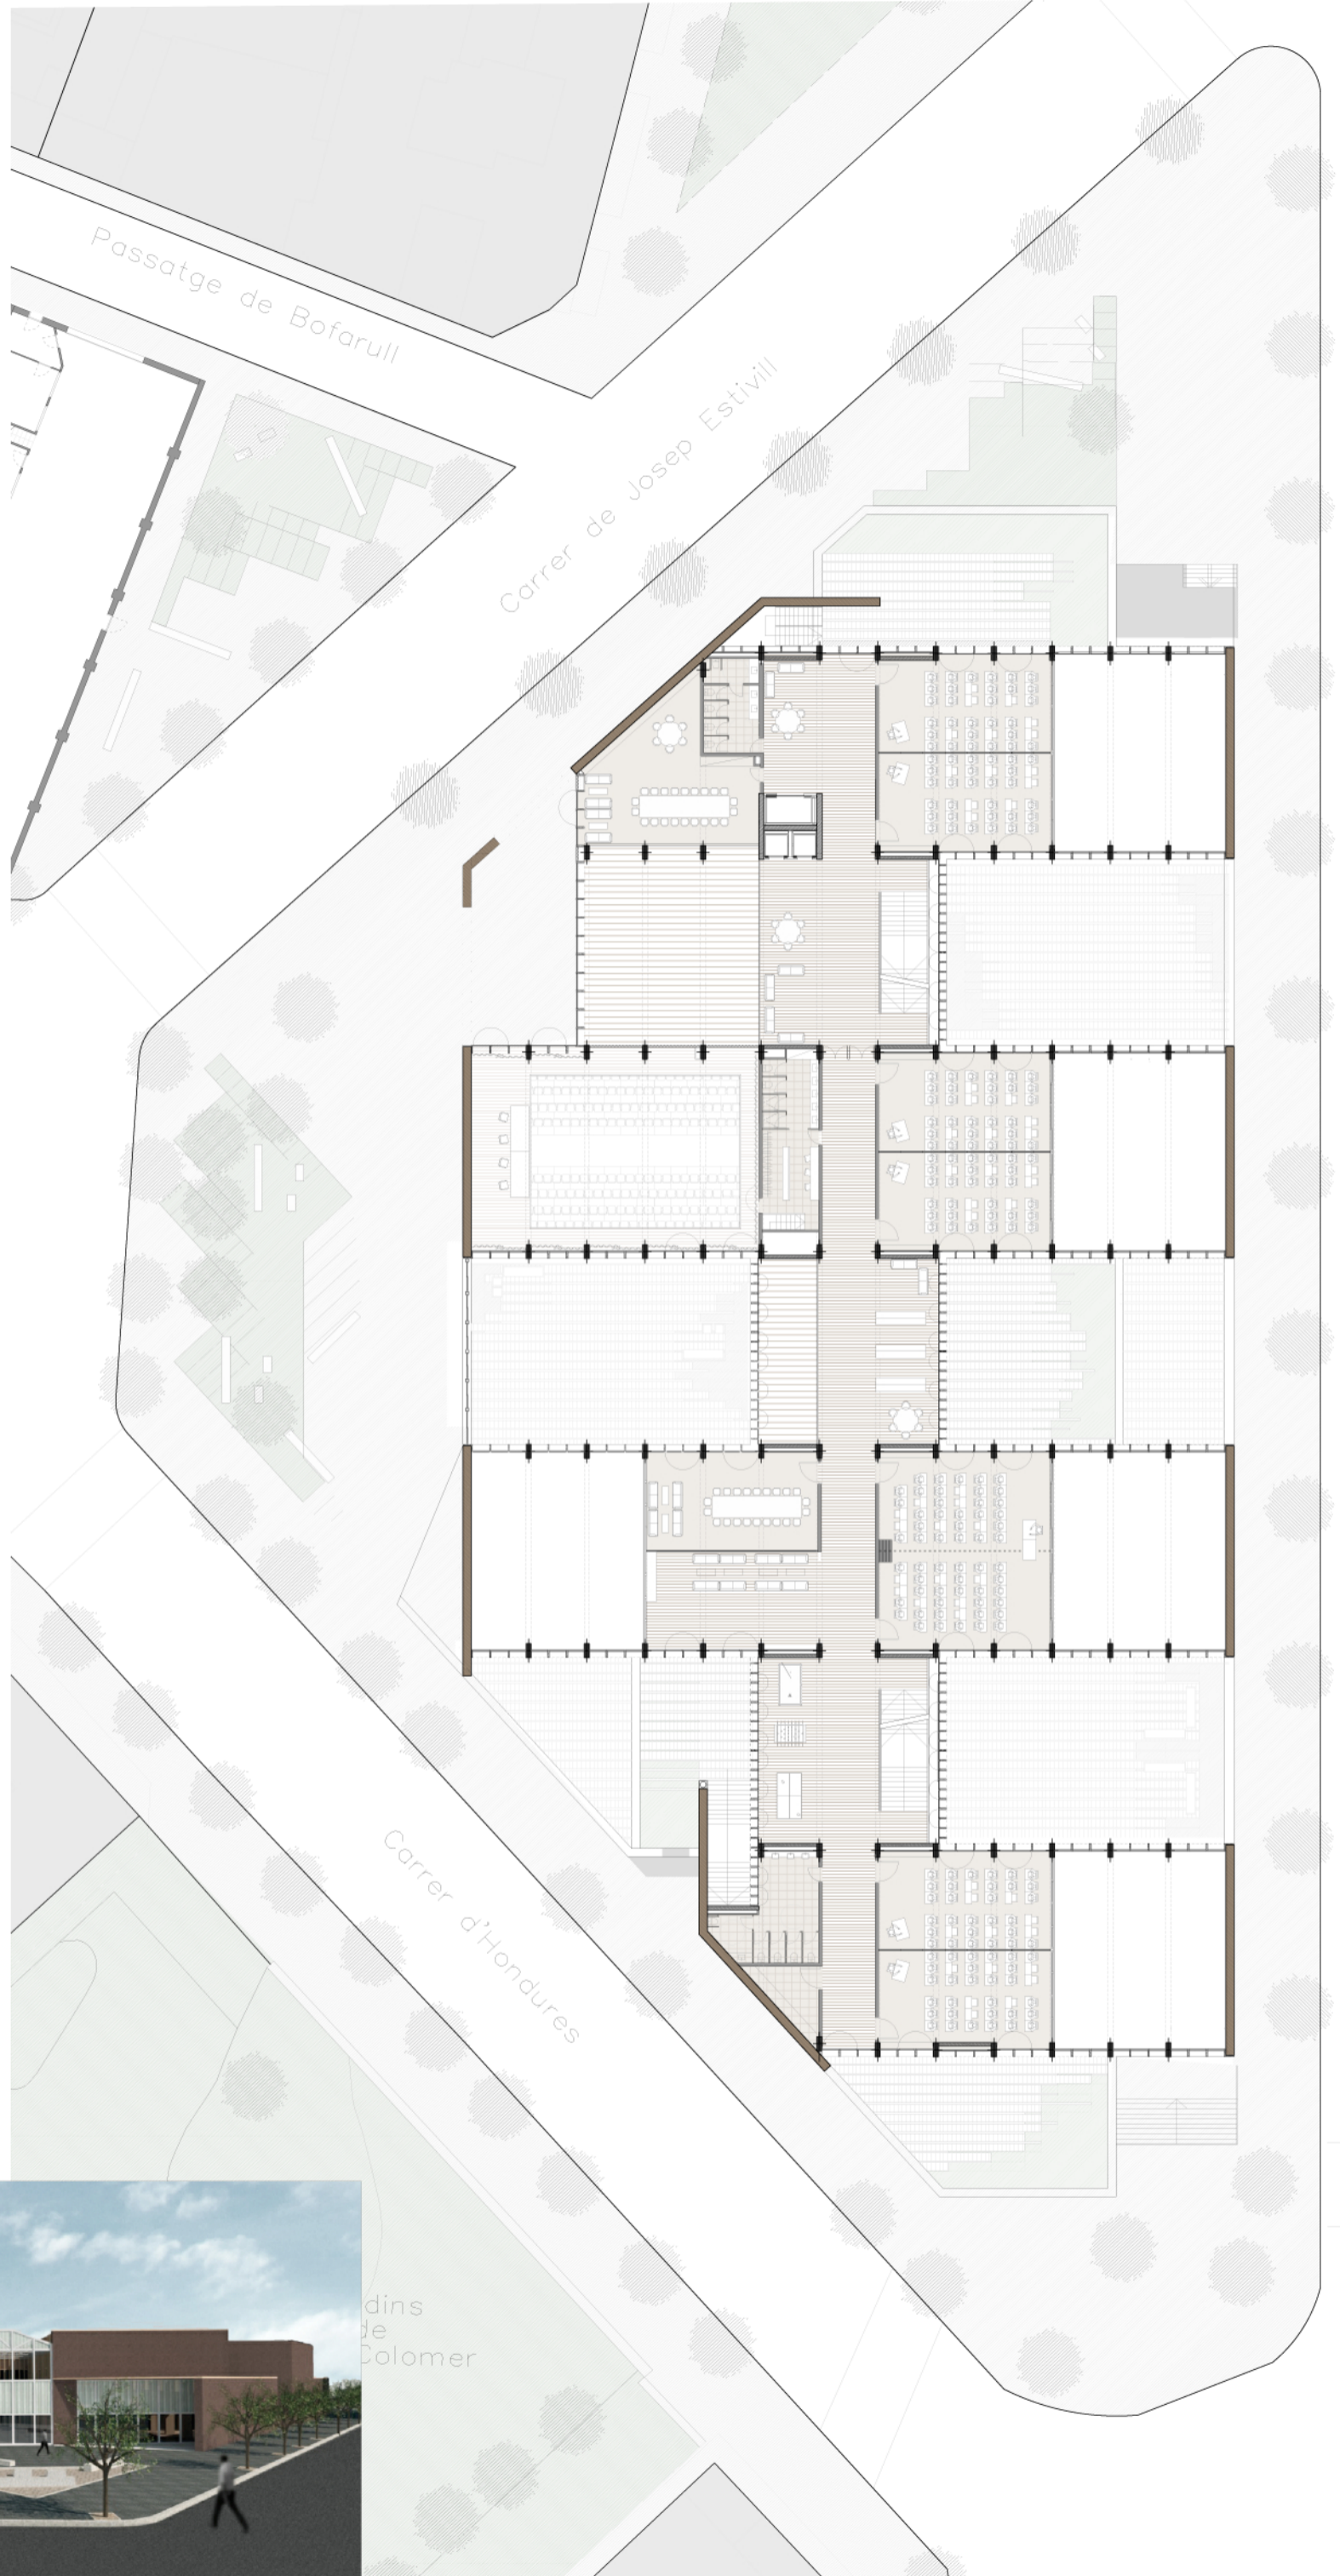

- EQUIPAMENTS DE L'ESCOLA
- TALLERS
- ZONES EXTERIORS I SEMI-EXTERIORS
- DESPATXOS, MAGATZEMS I LAVABOS
- EQUIPAMENTS COMPARTITS AMB NAU IVANOW
- AULES TEÒRIQUES
- DOBLE ALÇADA
- RECORREGUT

**SUPERFÍCIES 1R PIS**

ESTANÇA	
Distribució	275 m <sup>2</sup>
Zona Taquilles	48,5 m <sup>2</sup>
Zona profes-alumnes	48,5 m <sup>2</sup>
Zona Alumnes/Taper	65 m <sup>2</sup>
Zona esports	48,5 m <sup>2</sup> - 485,5 m <sup>2</sup>
Sala d'alumnes	63 m <sup>2</sup> - 63 m <sup>2</sup>
Sala de Professors	62 m <sup>2</sup>
Despatx 1	14,5 m <sup>2</sup>
Despatx 2	15 m <sup>2</sup> - 91,5 m <sup>2</sup>
WC 1	30 m <sup>2</sup>
WC 2	19 m <sup>2</sup> - 49 m <sup>2</sup>
Aules (x8)	61,5 m <sup>2</sup> - 492 m <sup>2</sup>
Z. Tècnica sala	39,5 m <sup>2</sup> - 39,5 m <sup>2</sup>
<b>TOTAL</b>	<b>1220,5 m<sup>2</sup></b>
PATIS	
Mòdul 1	137,5 m <sup>2</sup>
Mòdul 2 i 3	101 m <sup>2</sup>
Mòdul 4	98 m <sup>2</sup>
Alumnes	57,5 m <sup>2</sup>
<b>TOTAL</b>	<b>394 m<sup>2</sup></b>
<b>TOTAL</b>	<b>1615,5 m<sup>2</sup></b>

Carrer de la Sagrera