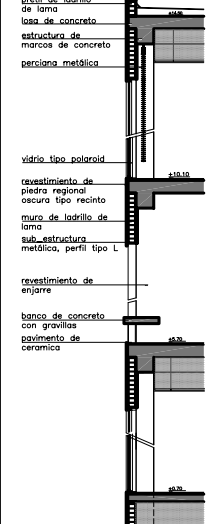

croquis terraza

alzado poniente escala 1/100

1 2 3 4 5

fachada norte

fachada sur

alzado norte escala 1/100

magister dixit

9:00 hrs

21:00 hrs

secuencia dia noche

La fachada sur al protegerse del sol, con un parasol tipo persiana, manifiesta cambios en el transcurso del día y la noche. Fachada que se mira desde los lejos, provocando un imagen diferente al iteso.