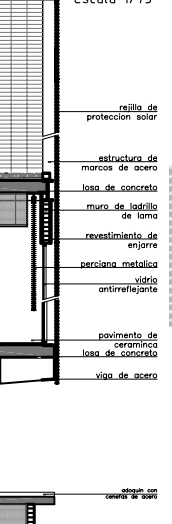

croquis terraza

alzado poniente escala 1/100

1 2 3 4 5

fachada norte

fachada sur

alzado norte escala 1/100

magister dixit

9:00 hrs

21:00 hrs

secuencia dia noche

La fachada sur al protegerse del sol, con un parasol tipo persiana, manifiesta cambios en el transcurso del día y la noche. Fachada que se mira desde los lejos, provocando un imagen diferente al iteso.