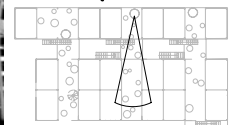

croquis terraza

alzado poniente escala 1/100

1 2 3 4 5

fachada norte

fachada sur

alzado norte escala 1/100

magister dixit

9:00 hrs

21:00 hrs

secuencia dia noche

La fachada sur al protegerse del sol, con un parasol tipo persiana, manifiesta cambios en el transcurso del día y la noche. Fachada que se mira desde los lejos, provocando un imagen diferente al iteso.