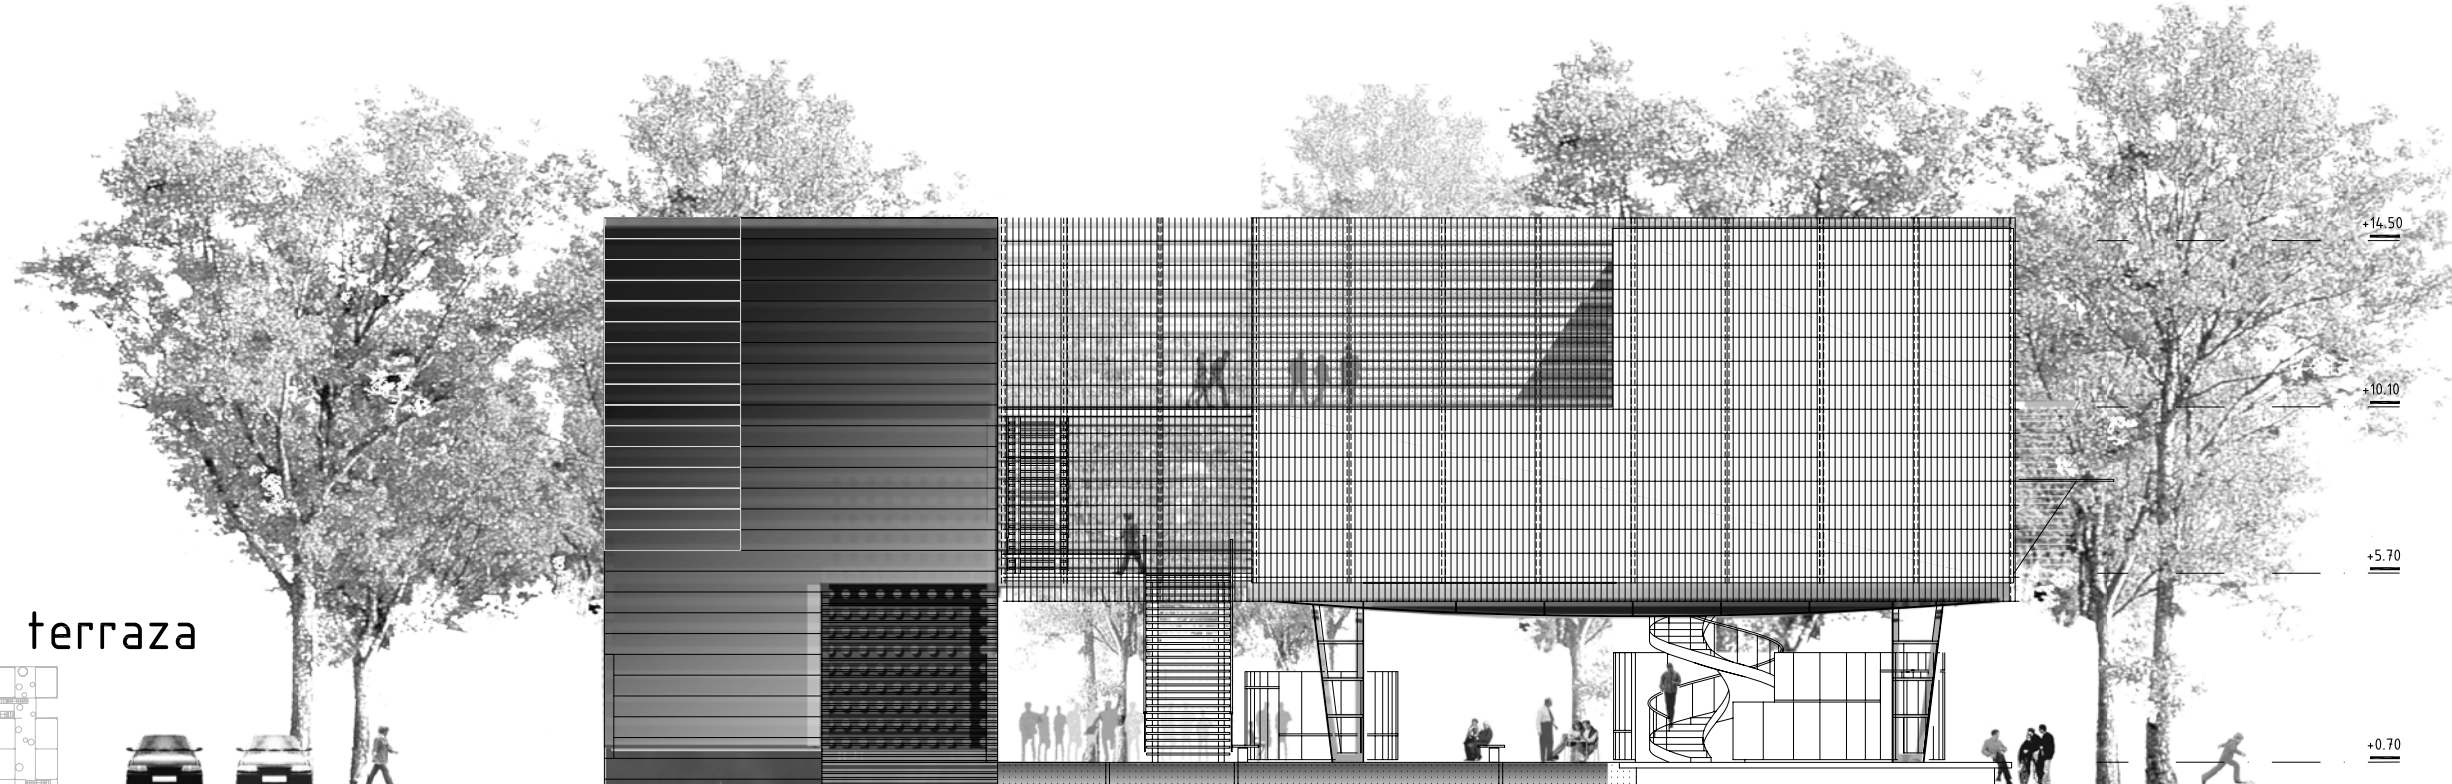

croquis terraza

alzado poniente escala 1/100

1 2 3 4 5

fachada norte

fachada sur

alzado norte escala 1/100

magister dixit

9:00 hrs

21:00 hrs

secuencia dia noche

La fachada sur al protegerse del sol, con un parasol tipo persiana, manifiesta cambios en el transcurso del día y la noche. Fachada que se mira desde los lejos, provocando un imagen diferente al iteso.

alzado sur

croquis aulario