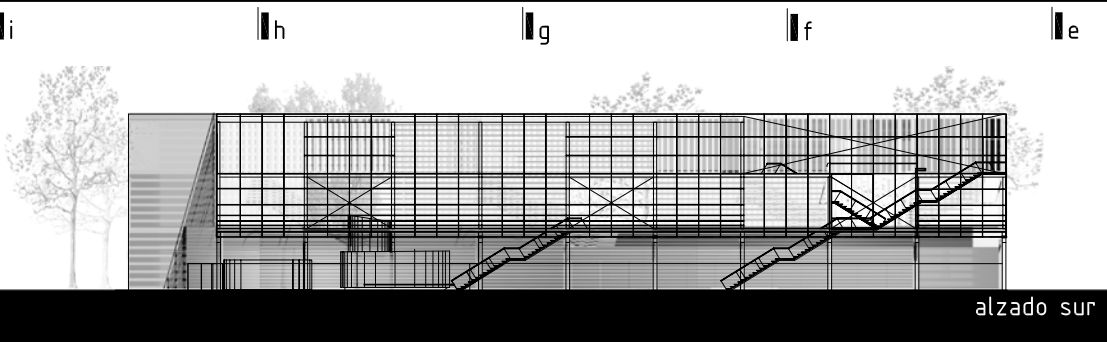

croquis terraza

alzado poniente escala 1/100

1 2 3 4 5

fachada norte

fachada sur

alzado norte escala 1/100

magister dixit

9:00 hrs

21:00 hrs

secuencia dia noche

La fachada sur al protegerse del sol, con un parasol tipo persiana, manifiesta cambios en el transcurso del día y la noche. Fachada que se mira desde los lejos, provocando un imagen diferente al iteso.