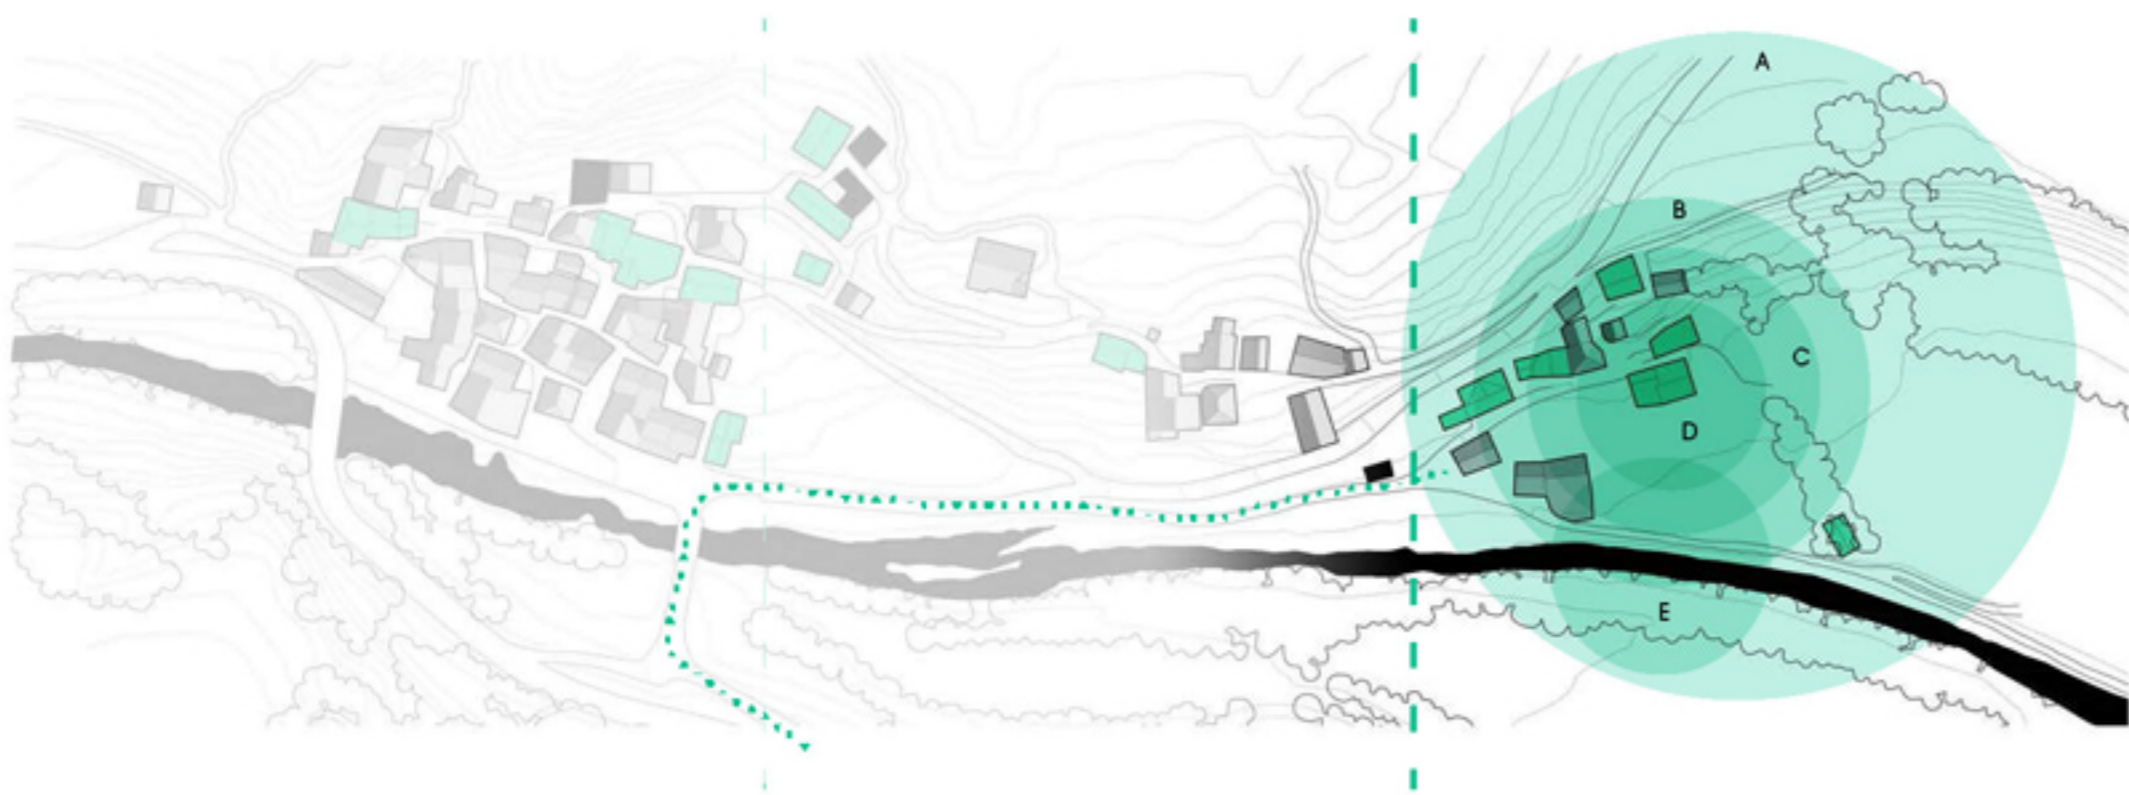

2. ESTRATÈGIES DE COL·LOCACIÓ DELS PROGRAMES INICIALS DINS DEL CONTEXT LOCAL