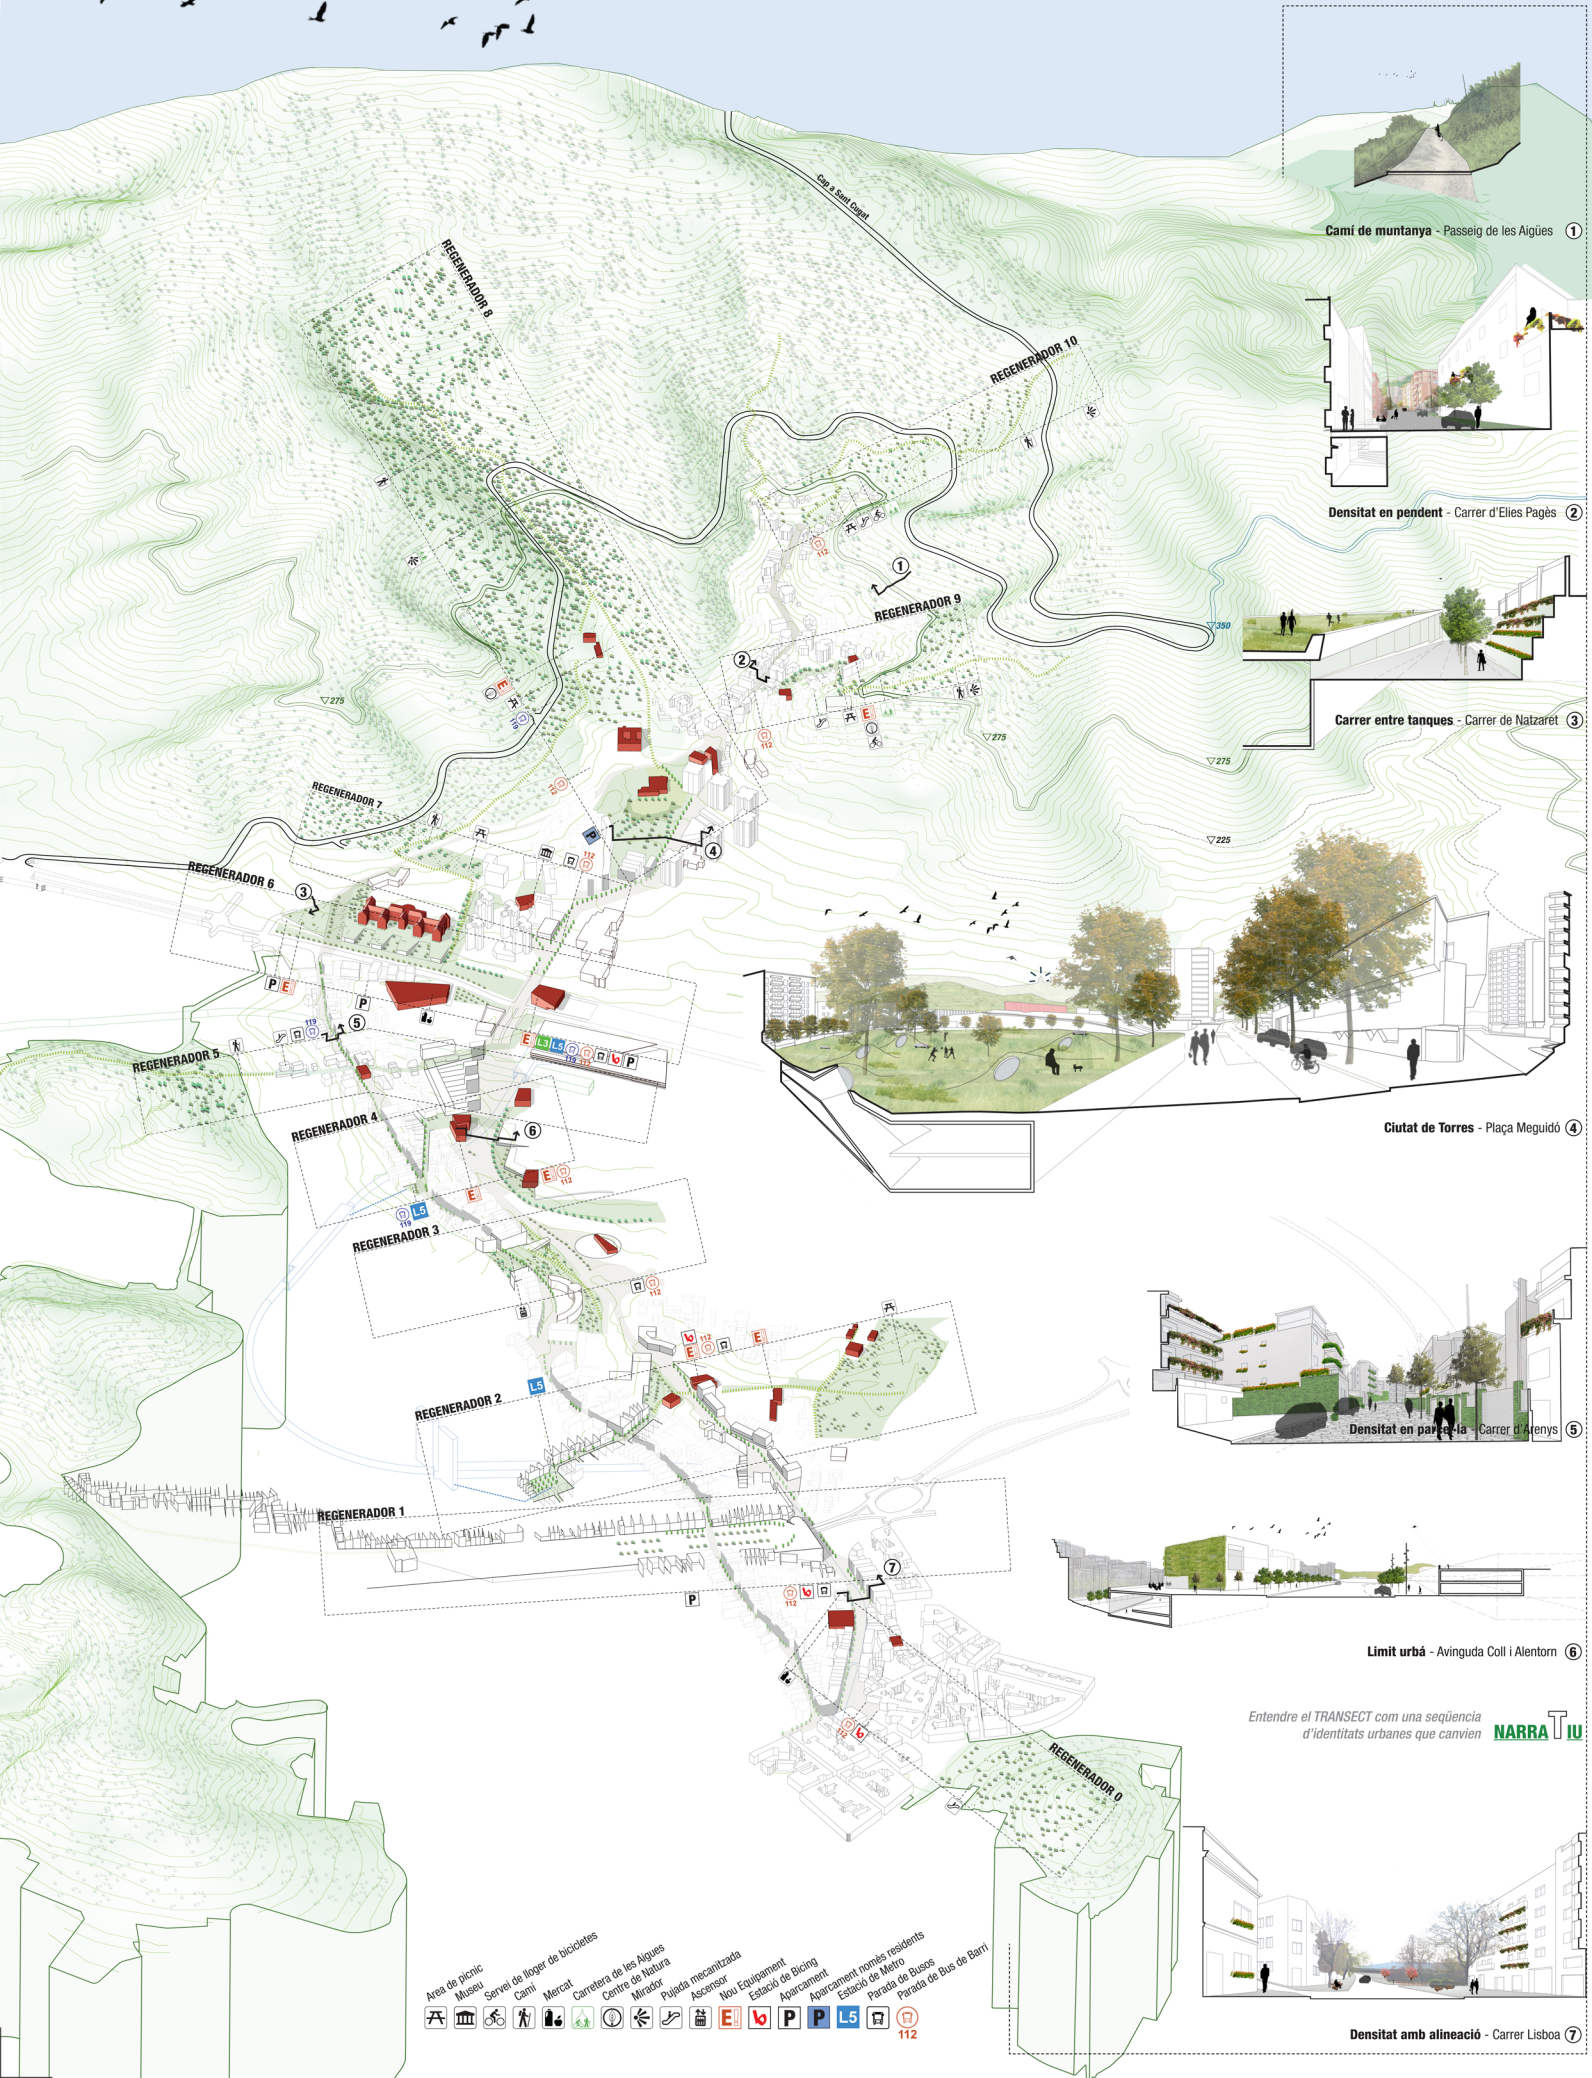

TRANSECT

"Recorregut durant el qual s'escriu i s'expliquen esdeveniments referits a la varietat de situacions, des del més urbà al més natural"

Cami de muntanya - Passeig de les Aigües ①

Densitat en pendent - Carrer d'Elies Pagès ②

Carrer entre tanques - Carrer de Natzarét ③

Ciutat de Torres - Plaça Meguídó ④

Densitat en parcel·la - Carrer d'Arenys ⑤

Limit urbà - Avinguda Coll i Aletorn ⑥

Entendre el TRANSECT com una seqüència d'identitats urbanes que canvien **NARRATI U**

Densitat amb alineació - Carrer Lisboa ⑦

- Area de picnic
- Museu
- Servei de lloger de bicicletes
- Cami
- Mercat
- Carrereta de les Aigües
- Centre de Natura
- Mirador
- Pujada mecanitzada
- Ascensor
- Nou Equipament
- Estació de Bicicling
- Aparcament
- Aparcament comès residents
- Estació de Metro
- Parada de Buses
- Parada de Bus de Barri