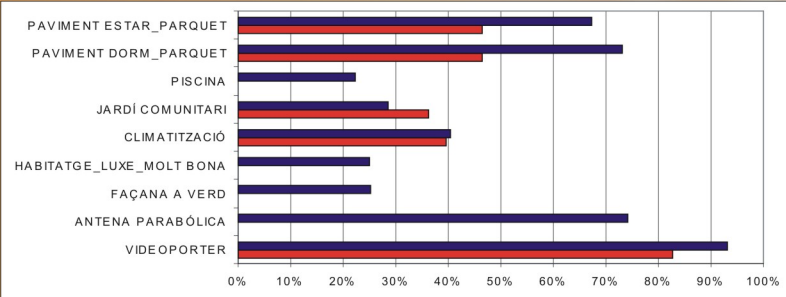

1. Localizació i descripció de les noves promocions

1. CIUTAT VELLA		Barcelona
VIDEOPORTER	83%	93%
ANTENA PARABÒLICA	0%	74%
FAÇANA A VERD	0%	25%
HABITATGE_LUXE_MOLT_BONA	0%	25%
CLIMATITZACIÓ	40%	40%
JARDÍ COMUNITARI	36%	28%
PISCINA	0%	22%
PAVIMENT DORM_PARQUET	47%	73%
PAVIMENT ESTAR_PARQUET	47%	67%