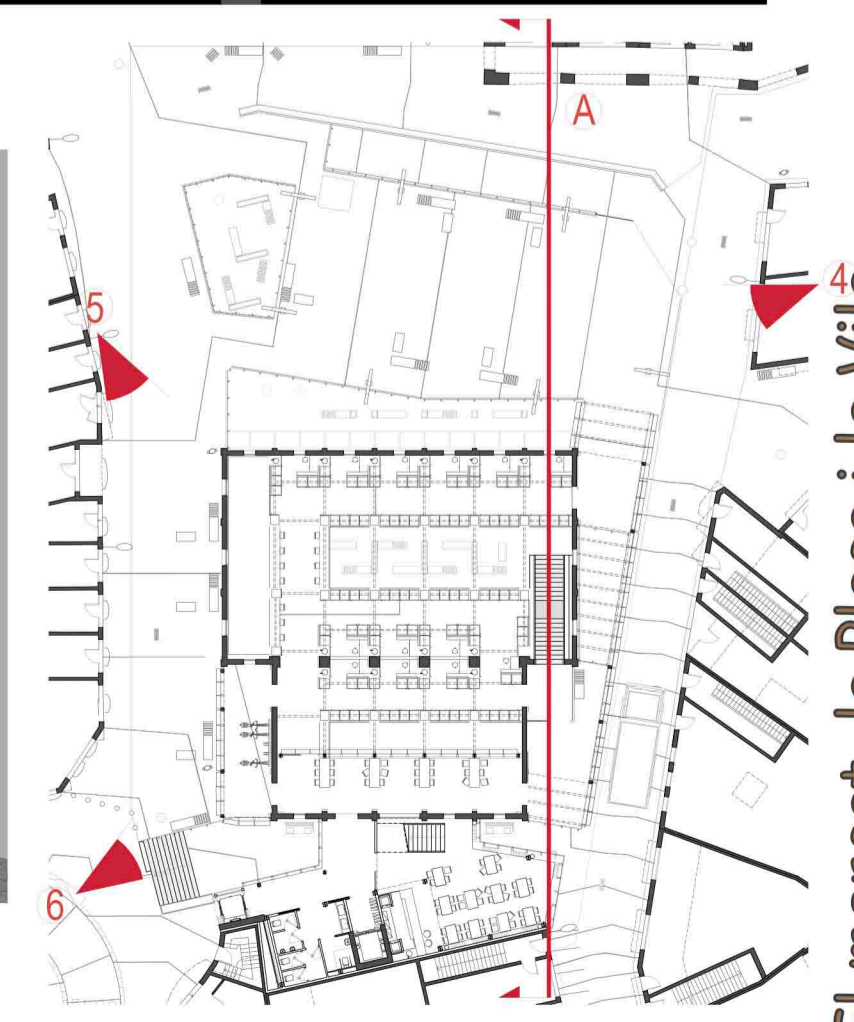

VISTA EXTERIOR 1

VISTA EXTERIOR 2

VISTA EXTERIOR 3

A\_ SECCIÓ FUGADA

LA PROPOSTA  
1 2 3 4 5 6 7 8 9 10 11 12 13 14 15 16 17 18 19 20 21

Secció fugada i imatges

VISTA EXTERIOR 4

VISTA EXTERIOR 5

VISTA EXTERIOR 6

El mercat, la Plaça i la Vila

ETSAV PFC Primavera 2017  
Mercat de Pere Sant, Sant Cugat del Vallès

Tutor: Pere Fuertes  
Judit Catalan Llopis  
Tribunal 6

1\_75