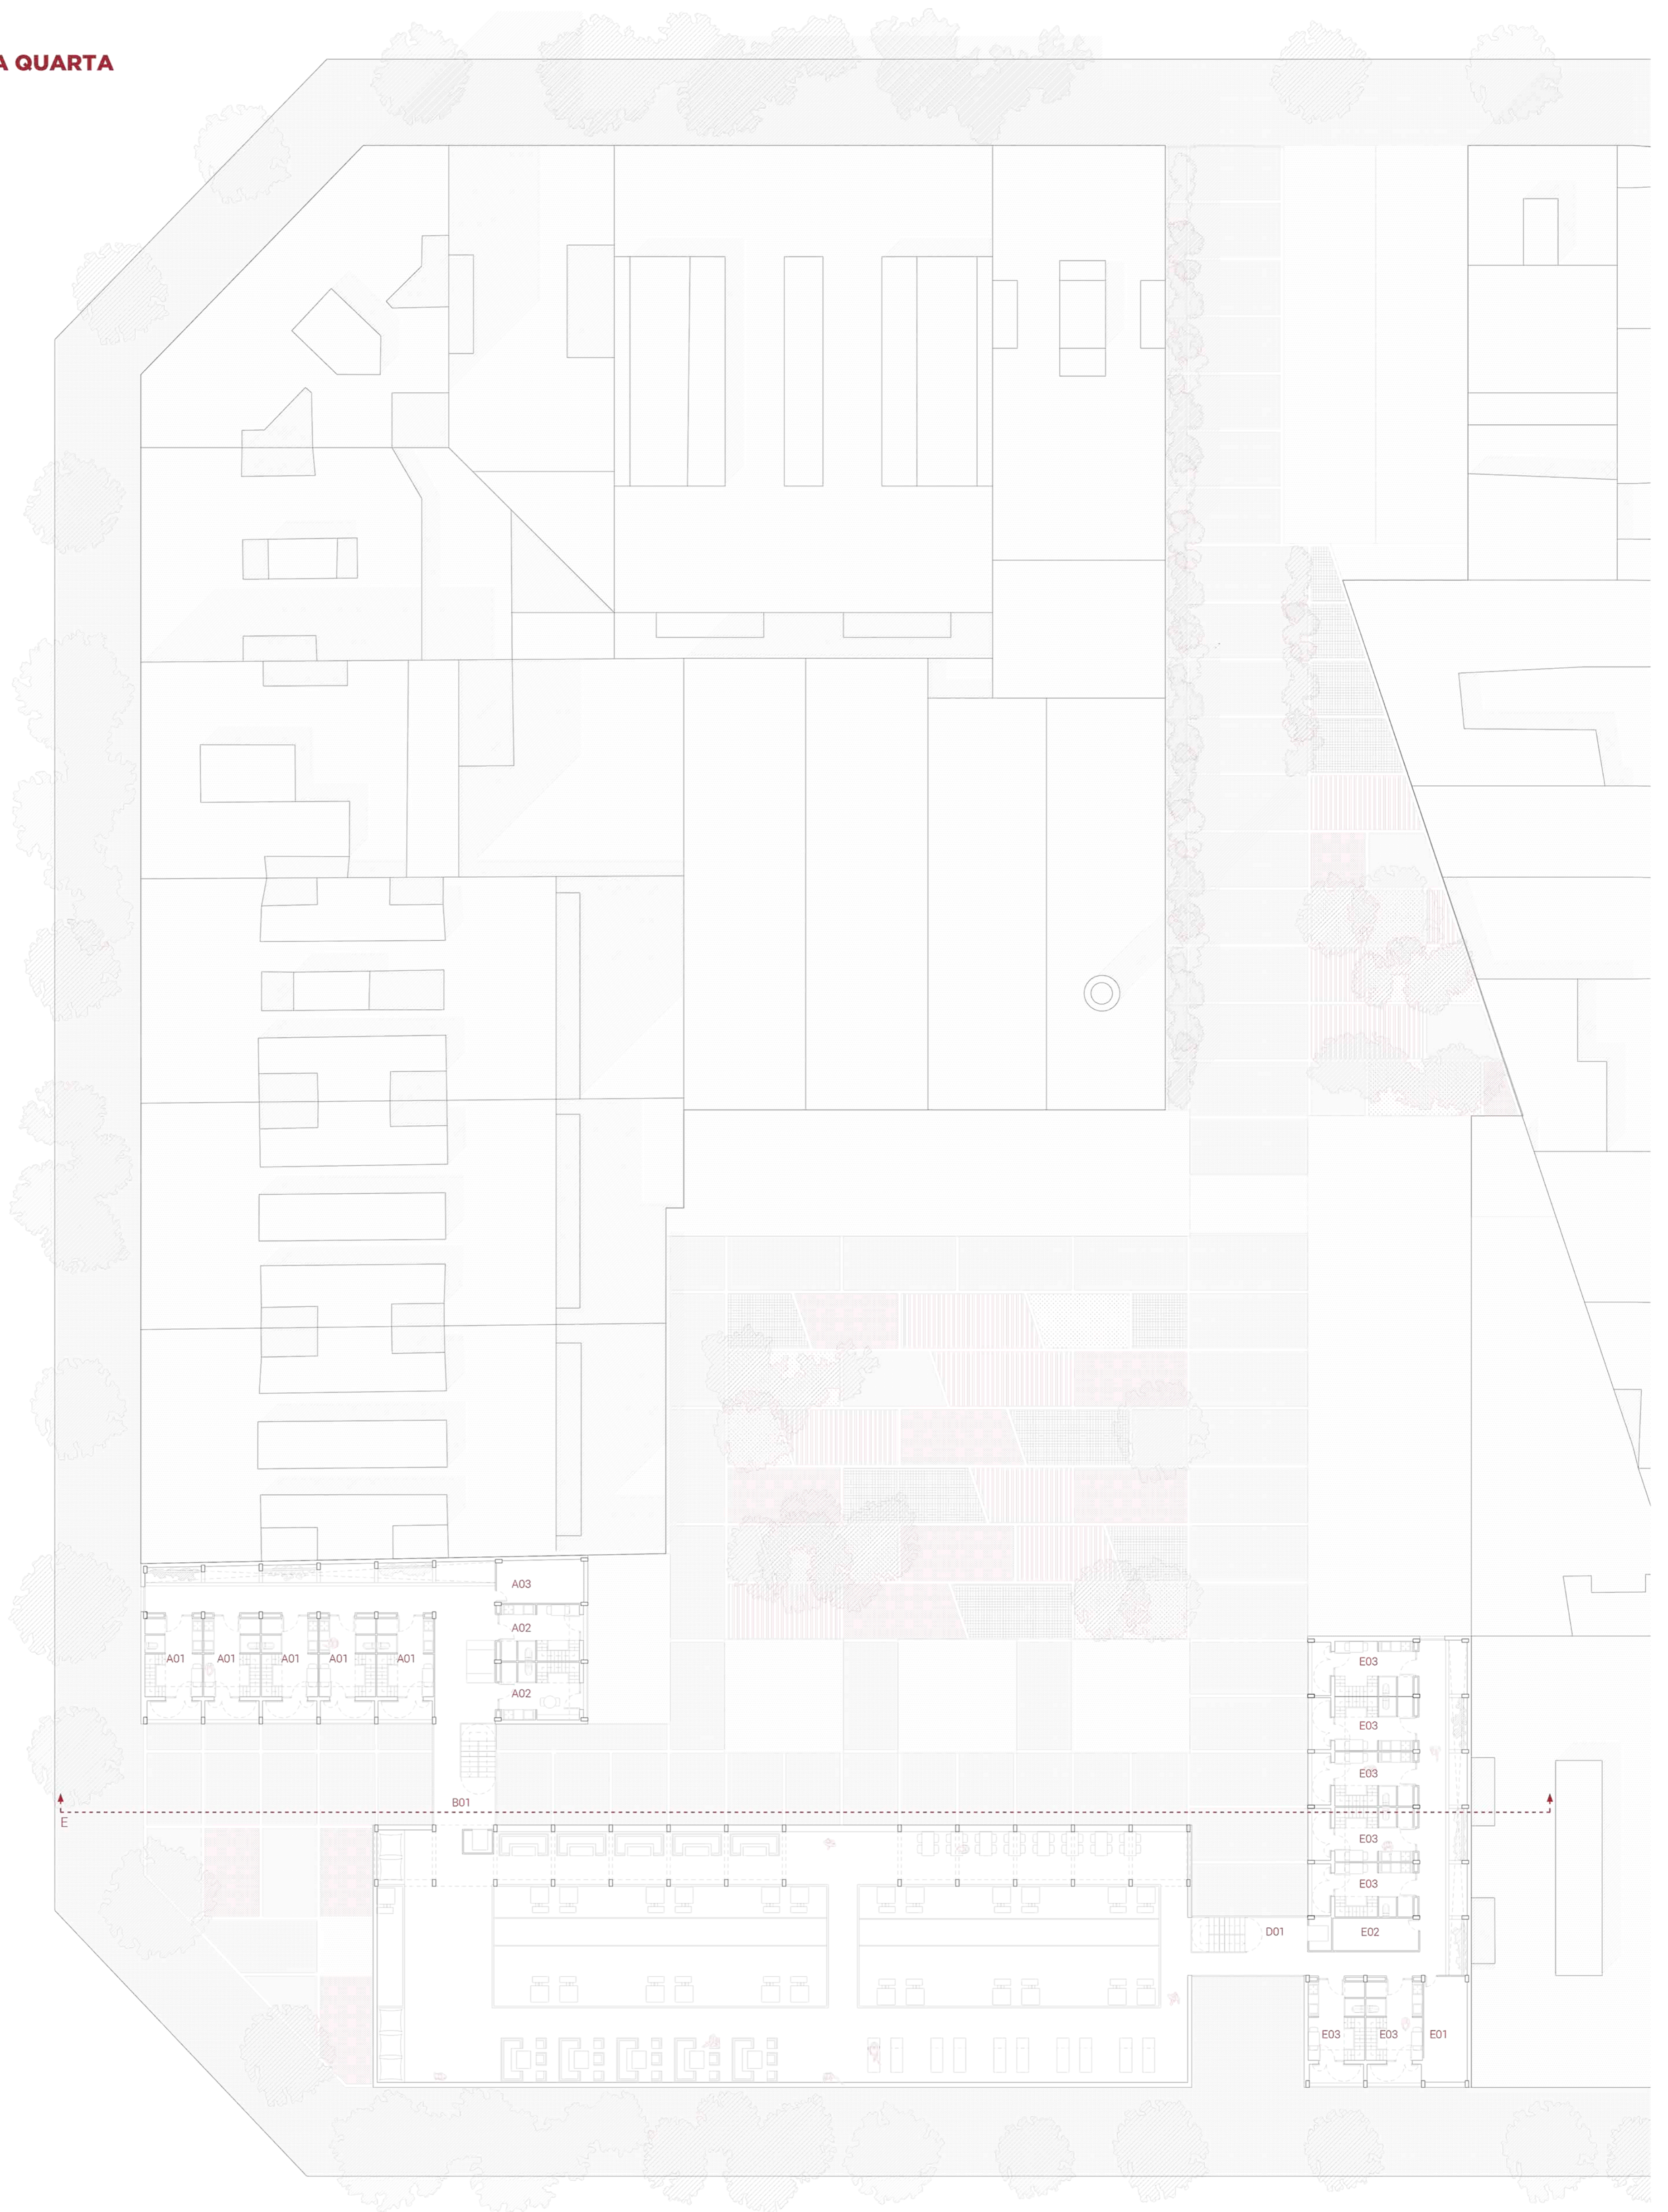

PLANIMERIA | PLANTA QUARTA

1:200

01. PROGRAMA

A01	5 x Dúplex (PB)	15,1 m ²
	Balcó	4,8 m ²
A02	2 x Dúplex (PB)	15,1 m ²
A03	Magatzem	11,7 m ²
B01	Accés	21,2 m ²
D01	Accés	21,6 m ²
E01	Magatzem	15,4 m ²
E02	Quartet de neteja	9,48 m ²
E03	7 x Dúplex (PB)	15,1 m ²
	balco	4,8 m ²

PLANIMERIA | ALÇAT E

1:200