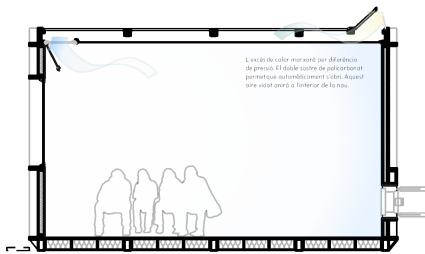

inter: e:1,30