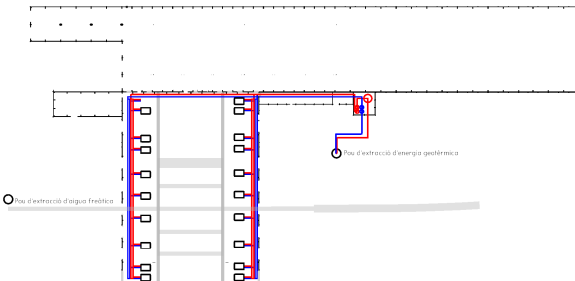

CLIMATITZACIÓ

GENERAL

HIVERN

Acumulació calor

ESTIU

Extreure calor

PASSIU

ACTIU