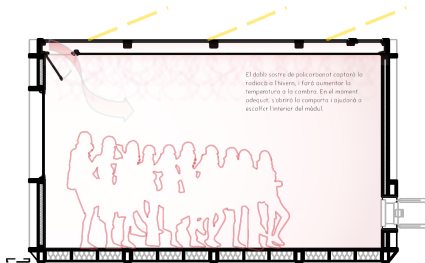

inter: e:1,30