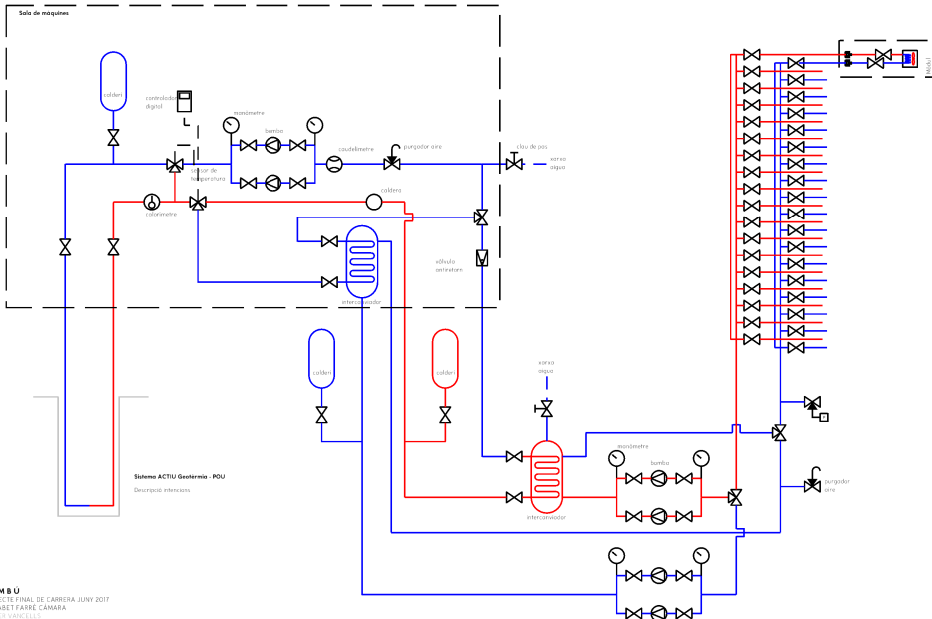

inter: e:1,30