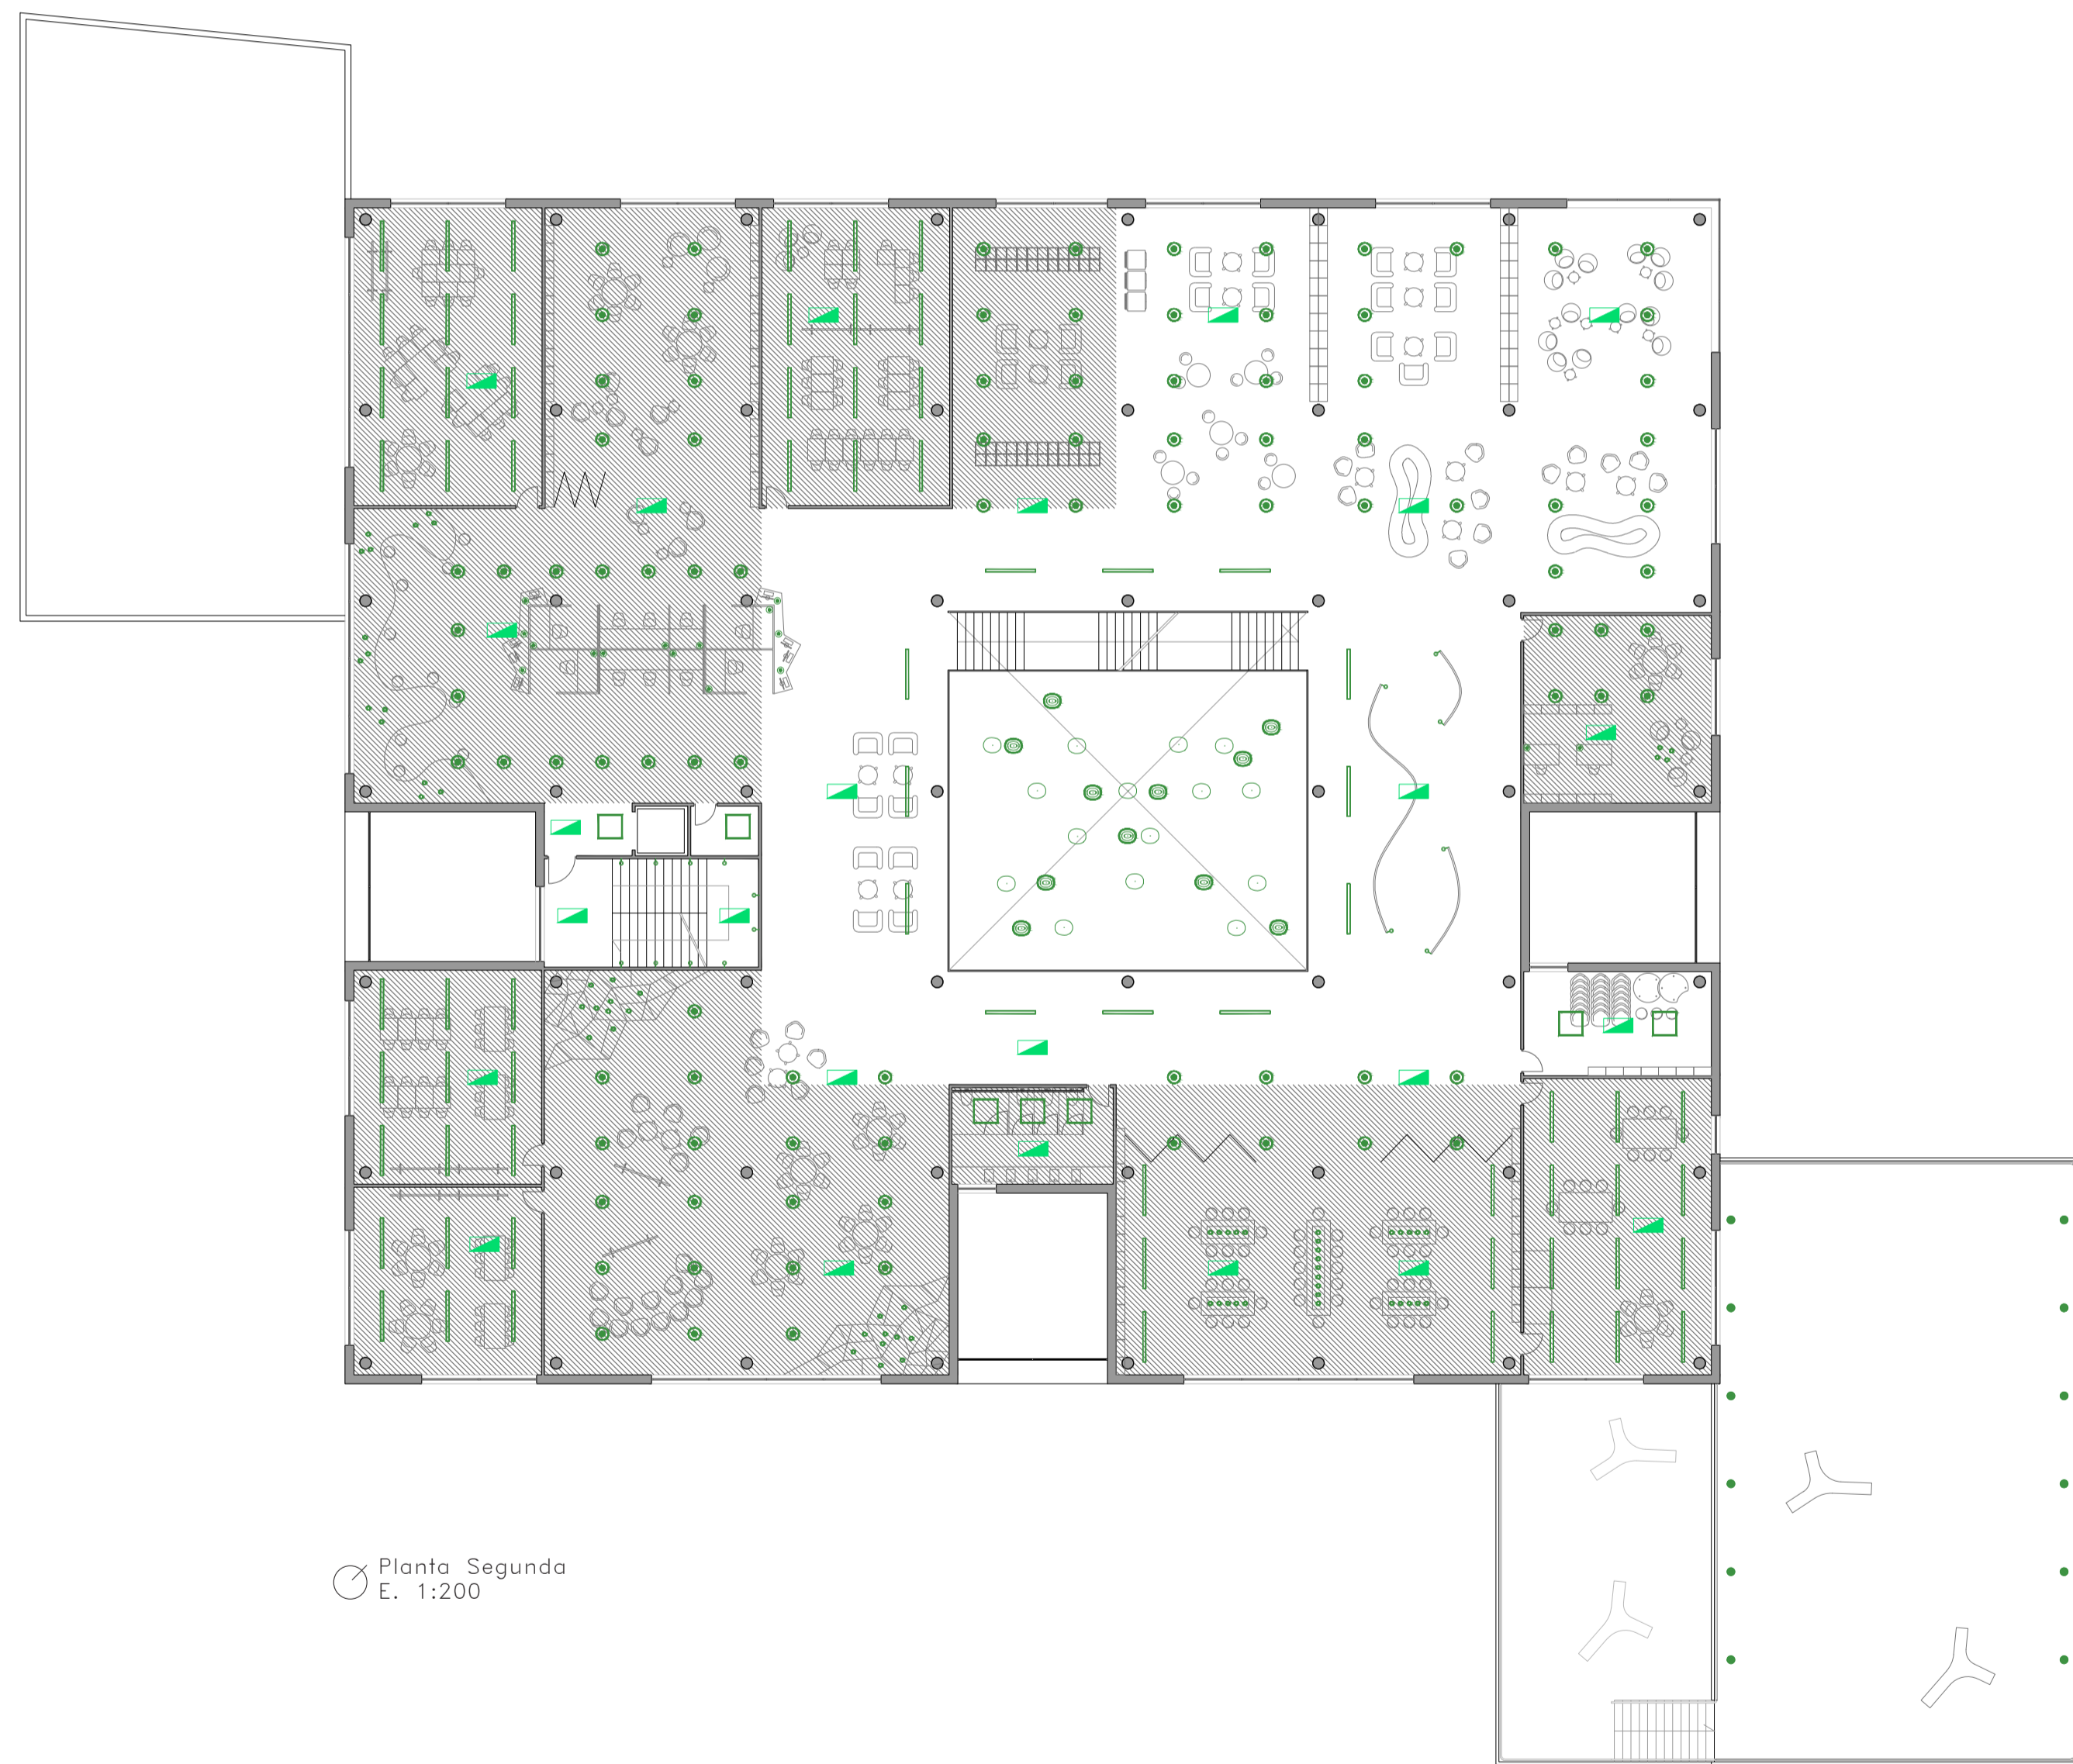

12.4 W

**Pantalla rectangular (iplanEasy)**

Iluminación de servicio para paquetes de instalaciones con falso techo como baños o zonas de administración. Alto rendimiento

<b>LED - /</b>	<b>Imax=266 cd/Klm</b>	<b>CIE</b>
		nL 0.75
		47-79-95-100-75
		UGR 15.8-15.3
		<b>DIN</b>
		A 41
		<b>UTE</b>
		0.75E+0.00T
		F*1=474
		F*1+F*2=787
		F*1+F*2+F*3=954
		<b>CIBSE</b>
		B25

**Luminaria específica (Ipro):**

Para focalizar en zonas de exposiciones, con proyector orientable y con adaptador para instalación sobre raíles. Con rotación de 360 grados.

<b>LED - /</b>	<b>Imax=276 cd/Klm</b>	<b>C0-180</b>	<b>CIE</b>
			nL 0.71
			65-90-97-49-71
			UGR <10-<10
			<b>DIN</b>
			B 53
			<b>UTE</b>
			0.49C+0.22T
			F*1=663
			F*1+F*2=896
			F*1+F*2+F*3=967
			<b>CIBSE</b>
			L3 L<1500 cd/m² at 65°
			B22-1.9/B23-2.8/B24-2.5/B25

**Luminaria suspendida (Gem Up/down):**

Luminaria en suspensión de gran amplitud lumínica para la zona del hall. Elemento de ambientación de forma esférica.

<b>LED - /</b>	<b>Imax=268 cd/Klm</b>	<b>CIE</b>
		nL 0.75
		47-79-95-100-73
		UGR <10-<10
		<b>DIN</b>
		A 41
		<b>UTE</b>
		0.75E+0.00T
		F*1=480
		F*1+F*2=791
		F*1+F*2+F*3=957
		<b>CIBSE</b>
		B25

- Luminaria lineal (IN60)
- Pantalla rectangular (iplanEasy)
- Luminaria focalizada (down light pendular)
- Luminaria específica (Ipro)
- Luminaria suspendida (Startpoint pendular)
- Luminaria suspendida (Gem Up/down)
- Luminaria de pie lucy
- Luminaria poste cuadrado (frame woody)
- Luminaria exterior (iway bollard)
- Luminaria de emergencias