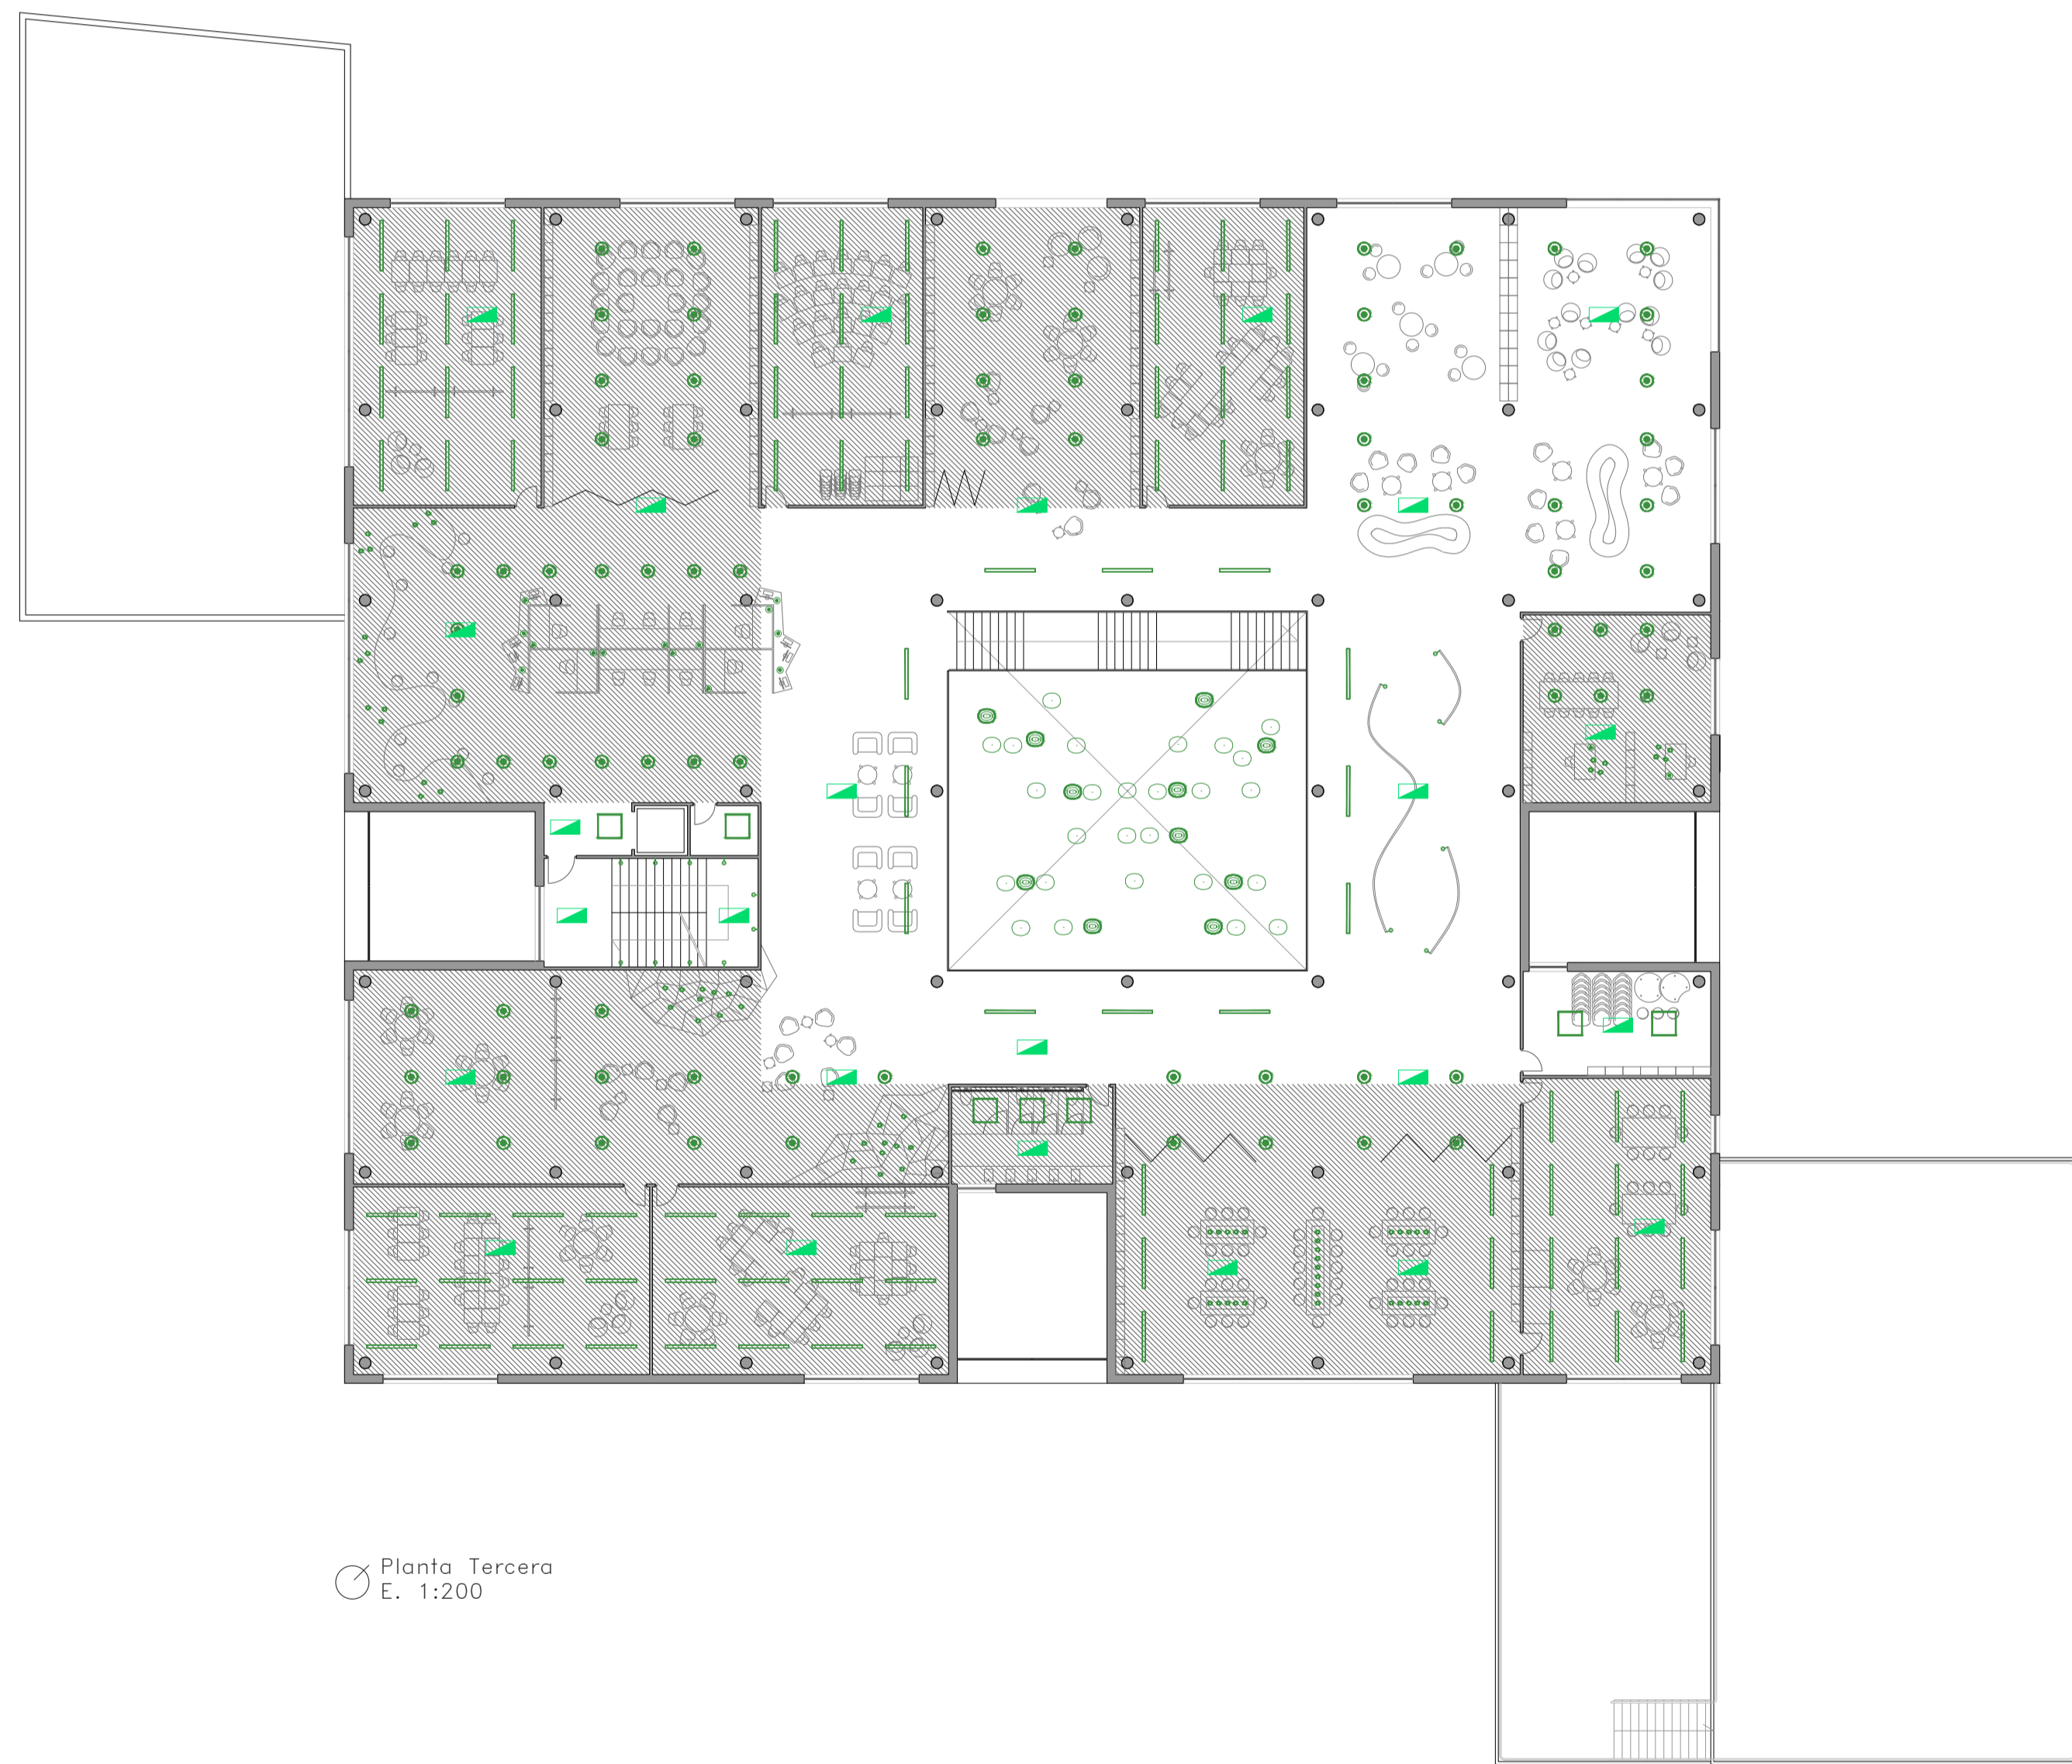

12.4 W

**Pantalla rectangular (iplanEasy)**

Iluminación de servicio para paquetes de instalaciones con falso techo como baños o zonas de administración. Alto rendimiento

<b>LED - /</b>	<b>Imax=266 cd/Klm</b>	<b>CIE</b>
		nL 0.75
		47-79-95-100-75
		UGR 15.8-15.3
		<b>DIN</b>
		A 41
		<b>UTE</b>
		0.75E+0.00T
		F*1=474
		F*1+F*2=787
		F*1+F*2+F*3=954
		<b>CIBSE</b>
		B25

**Luminaria específica (Ipro):**

Para focalizar en zonas de exposiciones, con proyector orientable y con adaptador para instalación sobre raíles. Con rotación de 360 grados.

<b>LED - /</b>	<b>Imax=276 cd/Klm</b>	<b>C0-180</b>	<b>CIE</b>
			nL 0.71
			65-90-97-49-71
			UGR <10-<10
			<b>DIN</b>
			B 53
			<b>UTE</b>
			0.49C+0.22T
			F*1=663
			F*1+F*2=896
			F*1+F*2+F*3=967
			<b>CIBSE</b>
			L3 L<1500 cd/m² at 65°
			B22-1.9/B23-2.8/B24-2.5/B25

**Luminaria suspendida (Gem Up/down):**

Luminaria en suspensión de gran amplitud lumínica para la zona del hall. Elemento de ambientación de forma esférica.

<b>LED - /</b>	<b>Imax=268 cd/Klm</b>	<b>CIE</b>
		nL 0.75
		47-79-95-100-73
		UGR <10-<10
		<b>DIN</b>
		A 41
		<b>UTE</b>
		0.75E+0.00T
		F*1=480
		F*1+F*2=791
		F*1+F*2+F*3=957
		<b>CIBSE</b>
		B25

- Luminaria lineal (IN60)
- Pantalla rectangular (iplanEasy)
- Luminaria focalizada (down light pendular)
- Luminaria específica (Ipro)
- Luminaria suspendida (Startpoint pendular)
- Luminaria suspendida (Gem Up/down)
- Luminaria de pie lucy
- Luminaria poste cuadrado (frame woody)
- Luminaria exterior (iway bollard)
- Luminaria de emergencias